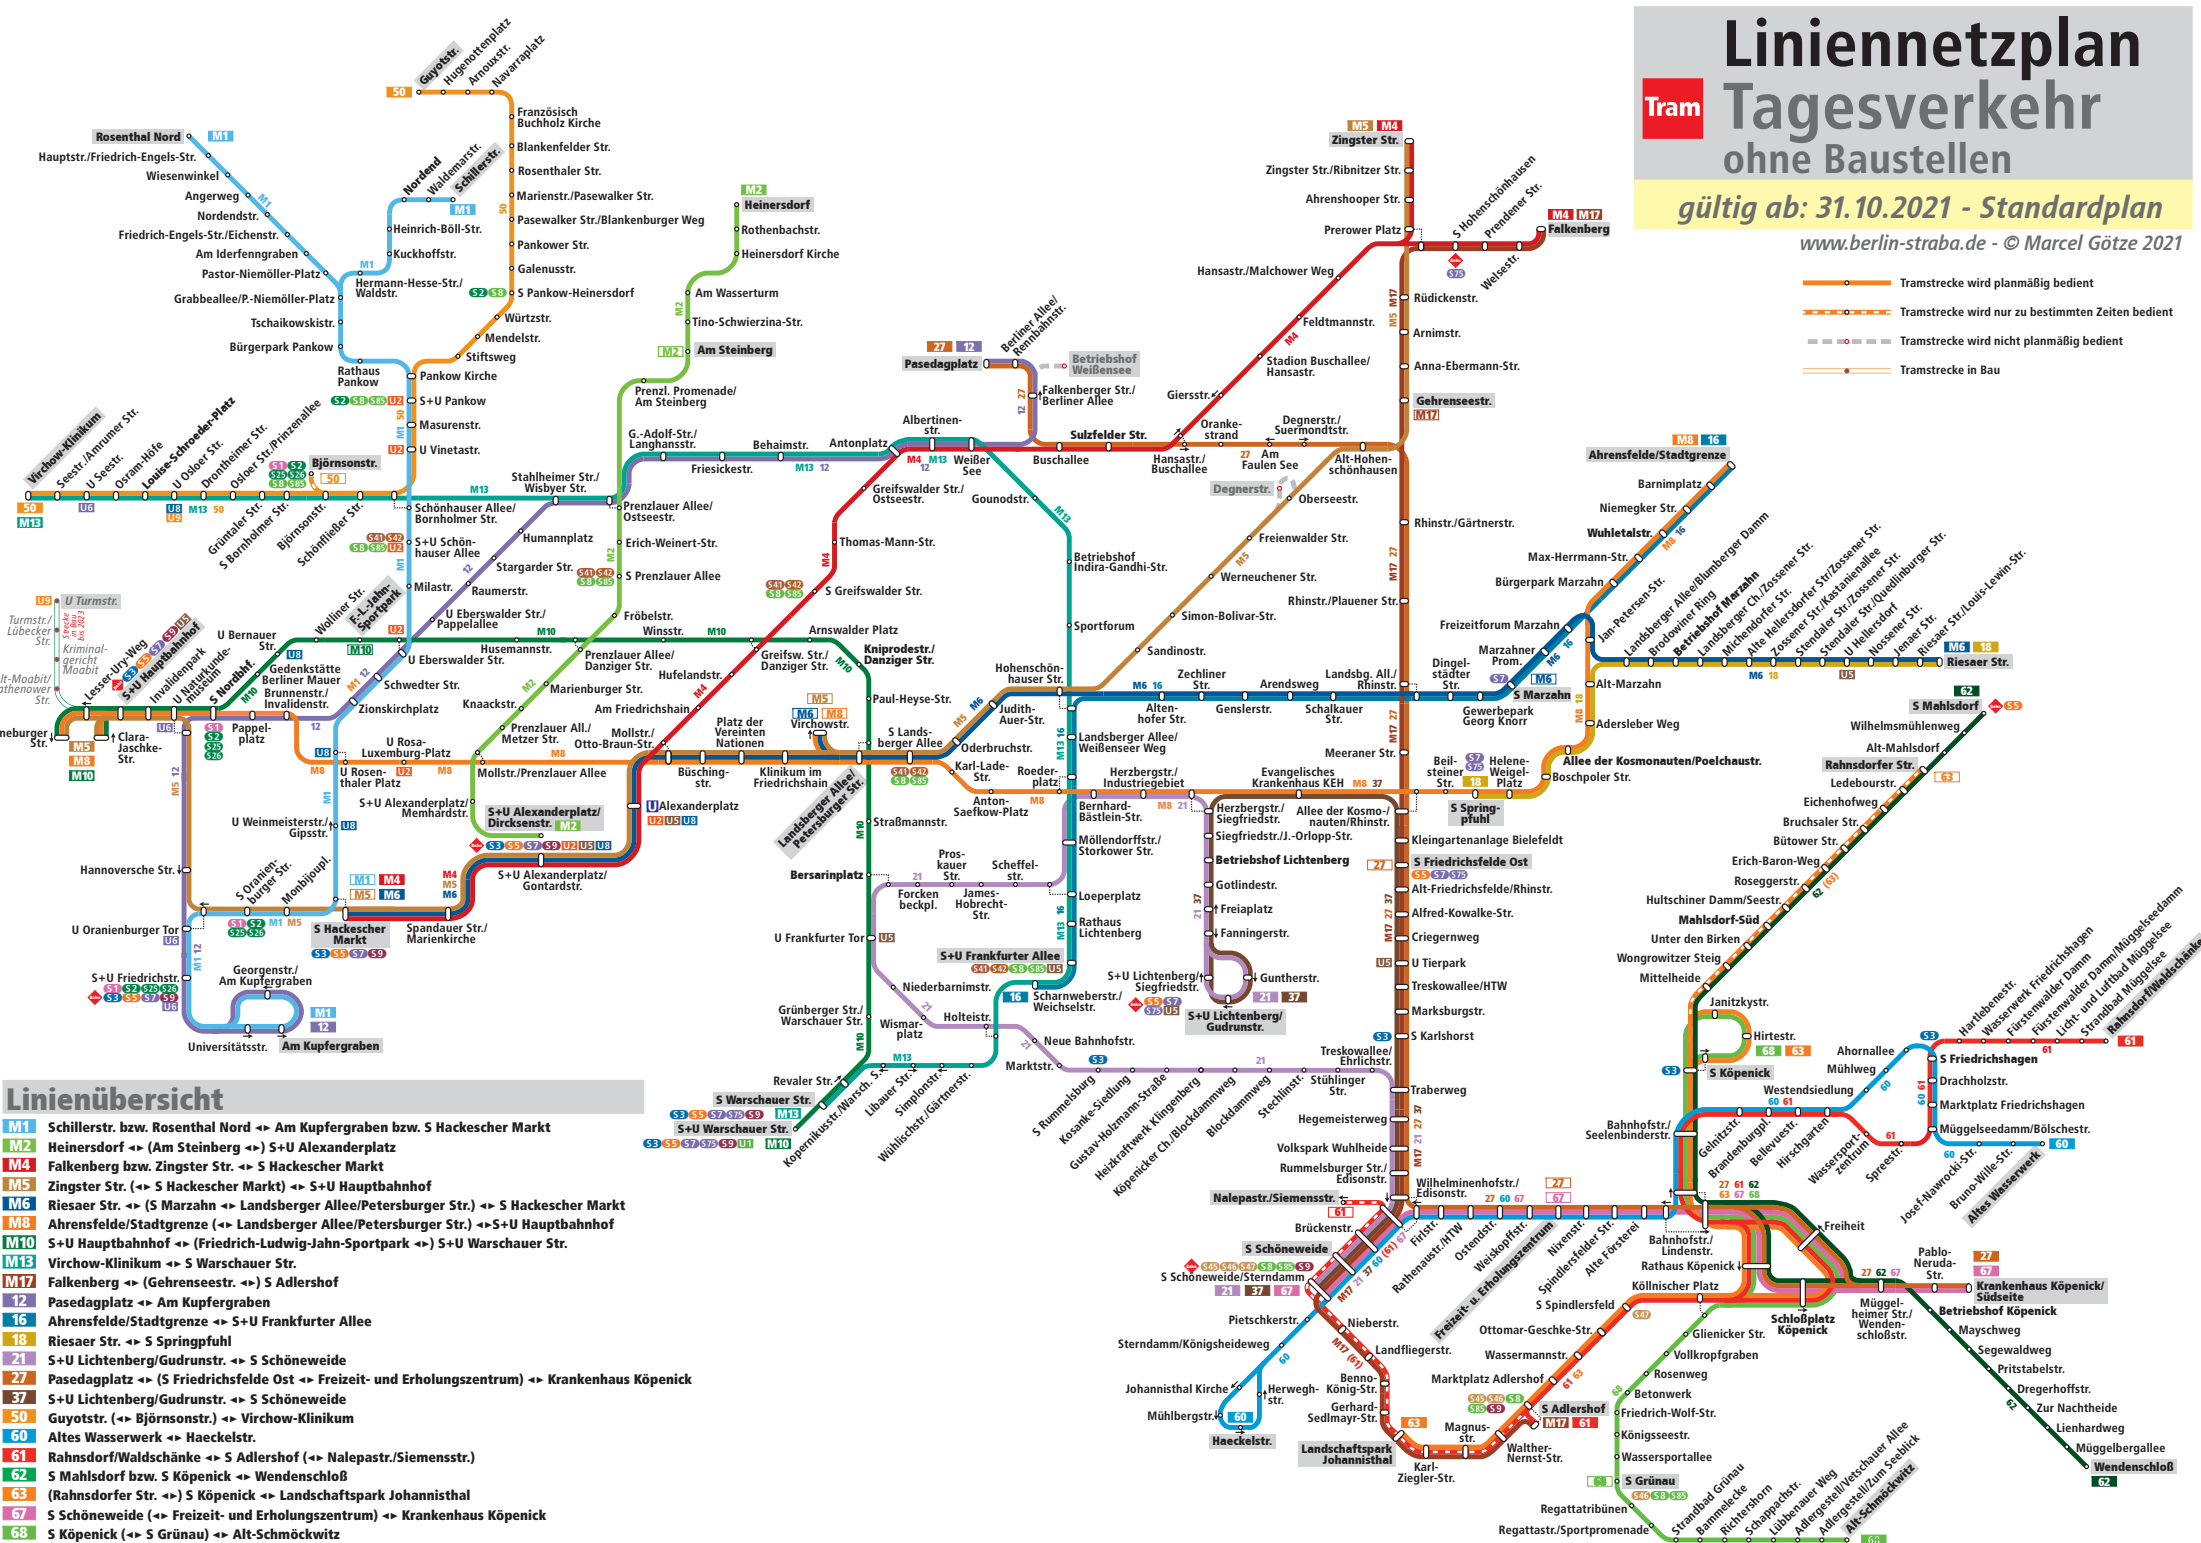

Linienetzplan Tram Tagesverkehr ohne Baustellen

gültig ab: 31.10.2021 - Standardplan

www.berlin-straba.de - © Marcel Götz 2021

- Tramstrecke wird planmäßig bedient
- Tramstrecke wird nur zu bestimmten Zeiten bedient
- Tramstrecke wird nicht planmäßig bedient
- Tramstrecke in Bau

Linienübersicht

- M1** Schillerstr. bzw. Rosenthal Nord ↔ Am Kupfergraben bzw. S Hackescher Markt
- M2** Heinersdorf ↔ (Am Steinberg ↔) S+U Alexanderplatz
- M4** Falkenberg bzw. Zingster Str. ↔ S Hackescher Markt
- M5** Zingster Str. (↔ S Hackescher Markt) ↔ S+U Hauptbahnhof
- M6** Riesaer Str. ↔ (S Marzahn ↔ Landsberger Allee/Petersburger Str.) ↔ S Hackescher Markt
- M8** Ahrensfelde/Stadtgrenze (↔ Landsberger Allee/Petersburger Str.) ↔ S+U Hauptbahnhof
- M10** S+U Hauptbahnhof ↔ (Friedrich-Ludwig-Jahn-Sportpark ↔) S+U Warschauer Str.
- M13** Virchow-Klinikum ↔ S Warschauer Str.
- M17** Falkenberg ↔ (Gehrenseestr. ↔) S Adlershof
- 12** Pasedagplatz ↔ Am Kupfergraben
- 16** Ahrensfelde/Stadtgrenze ↔ S+U Frankfurter Allee
- 18** Riesaer Str. ↔ S Springpfuhl
- 21** S+U Lichtenberg/Gudrunstr. ↔ S Schönevide
- 27** Pasedagplatz ↔ (S Friedrichsfelde Ost ↔ Freizeit- und Erholungszentrum) ↔ Krankenhaus Köpenick
- 37** S+U Lichtenberg/Gudrunstr. ↔ S Schönevide
- 50** Guyotstr. (↔ Björnsonstr.) ↔ Virchow-Klinikum
- 60** Altes Wasserwerk ↔ Haecelstr.
- 61** Rahnsdorf/Waldschänke ↔ S Adlershof (↔ Nalepastr./Siemensstr.)
- 62** S Mahlsdorf bzw. S Köpenick ↔ Wendenschloß
- 63** (Rahnsdorfer Str. ↔) S Köpenick ↔ Landschaftspark Johannisthal
- 67** S Schönevide (↔ Freizeit- und Erholungszentrum) ↔ Krankenhaus Köpenick
- 68** S Köpenick (↔ S Grünau) ↔ Alt-Schmöckwitz