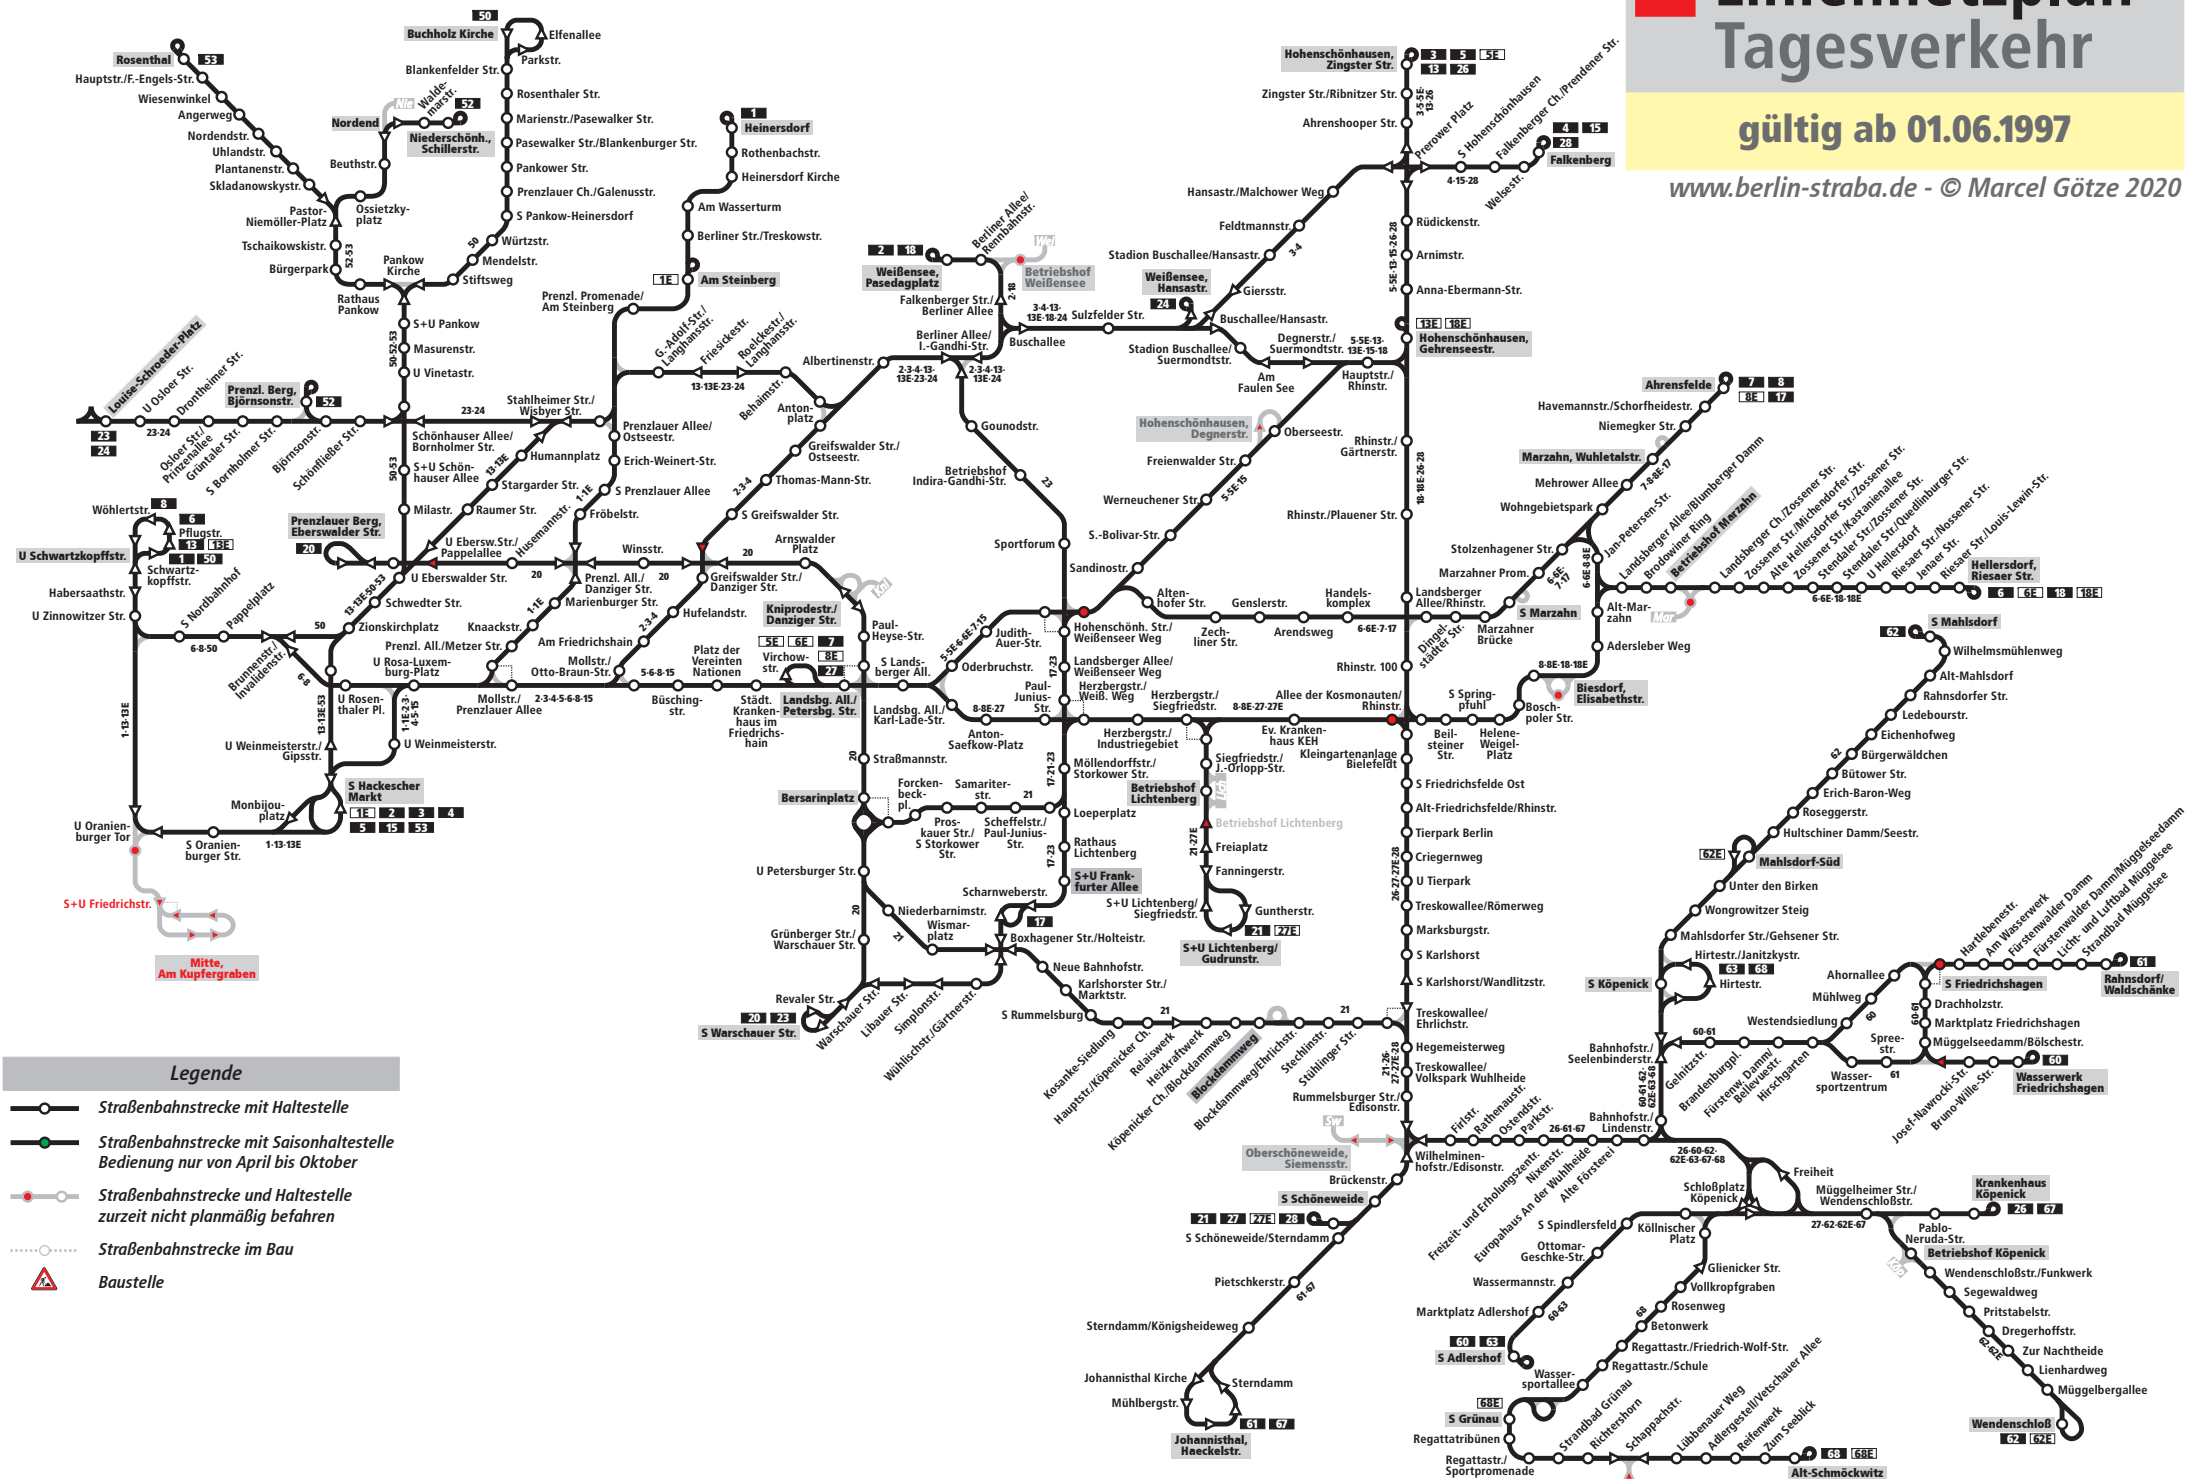

gültig ab 01.06.1997

www.berlin-straba.de - © Marcel Götze 2020

Legende

- Straßenbahnstrecke mit Haltestelle
- Straßenbahnstrecke mit Saisonhaltestelle
Bedienung nur von April bis Oktober
- Straßenbahnstrecke und Haltestelle
zurzeit nicht planmäßig befahren
- Straßenbahnstrecke im Bau
- Baustelle