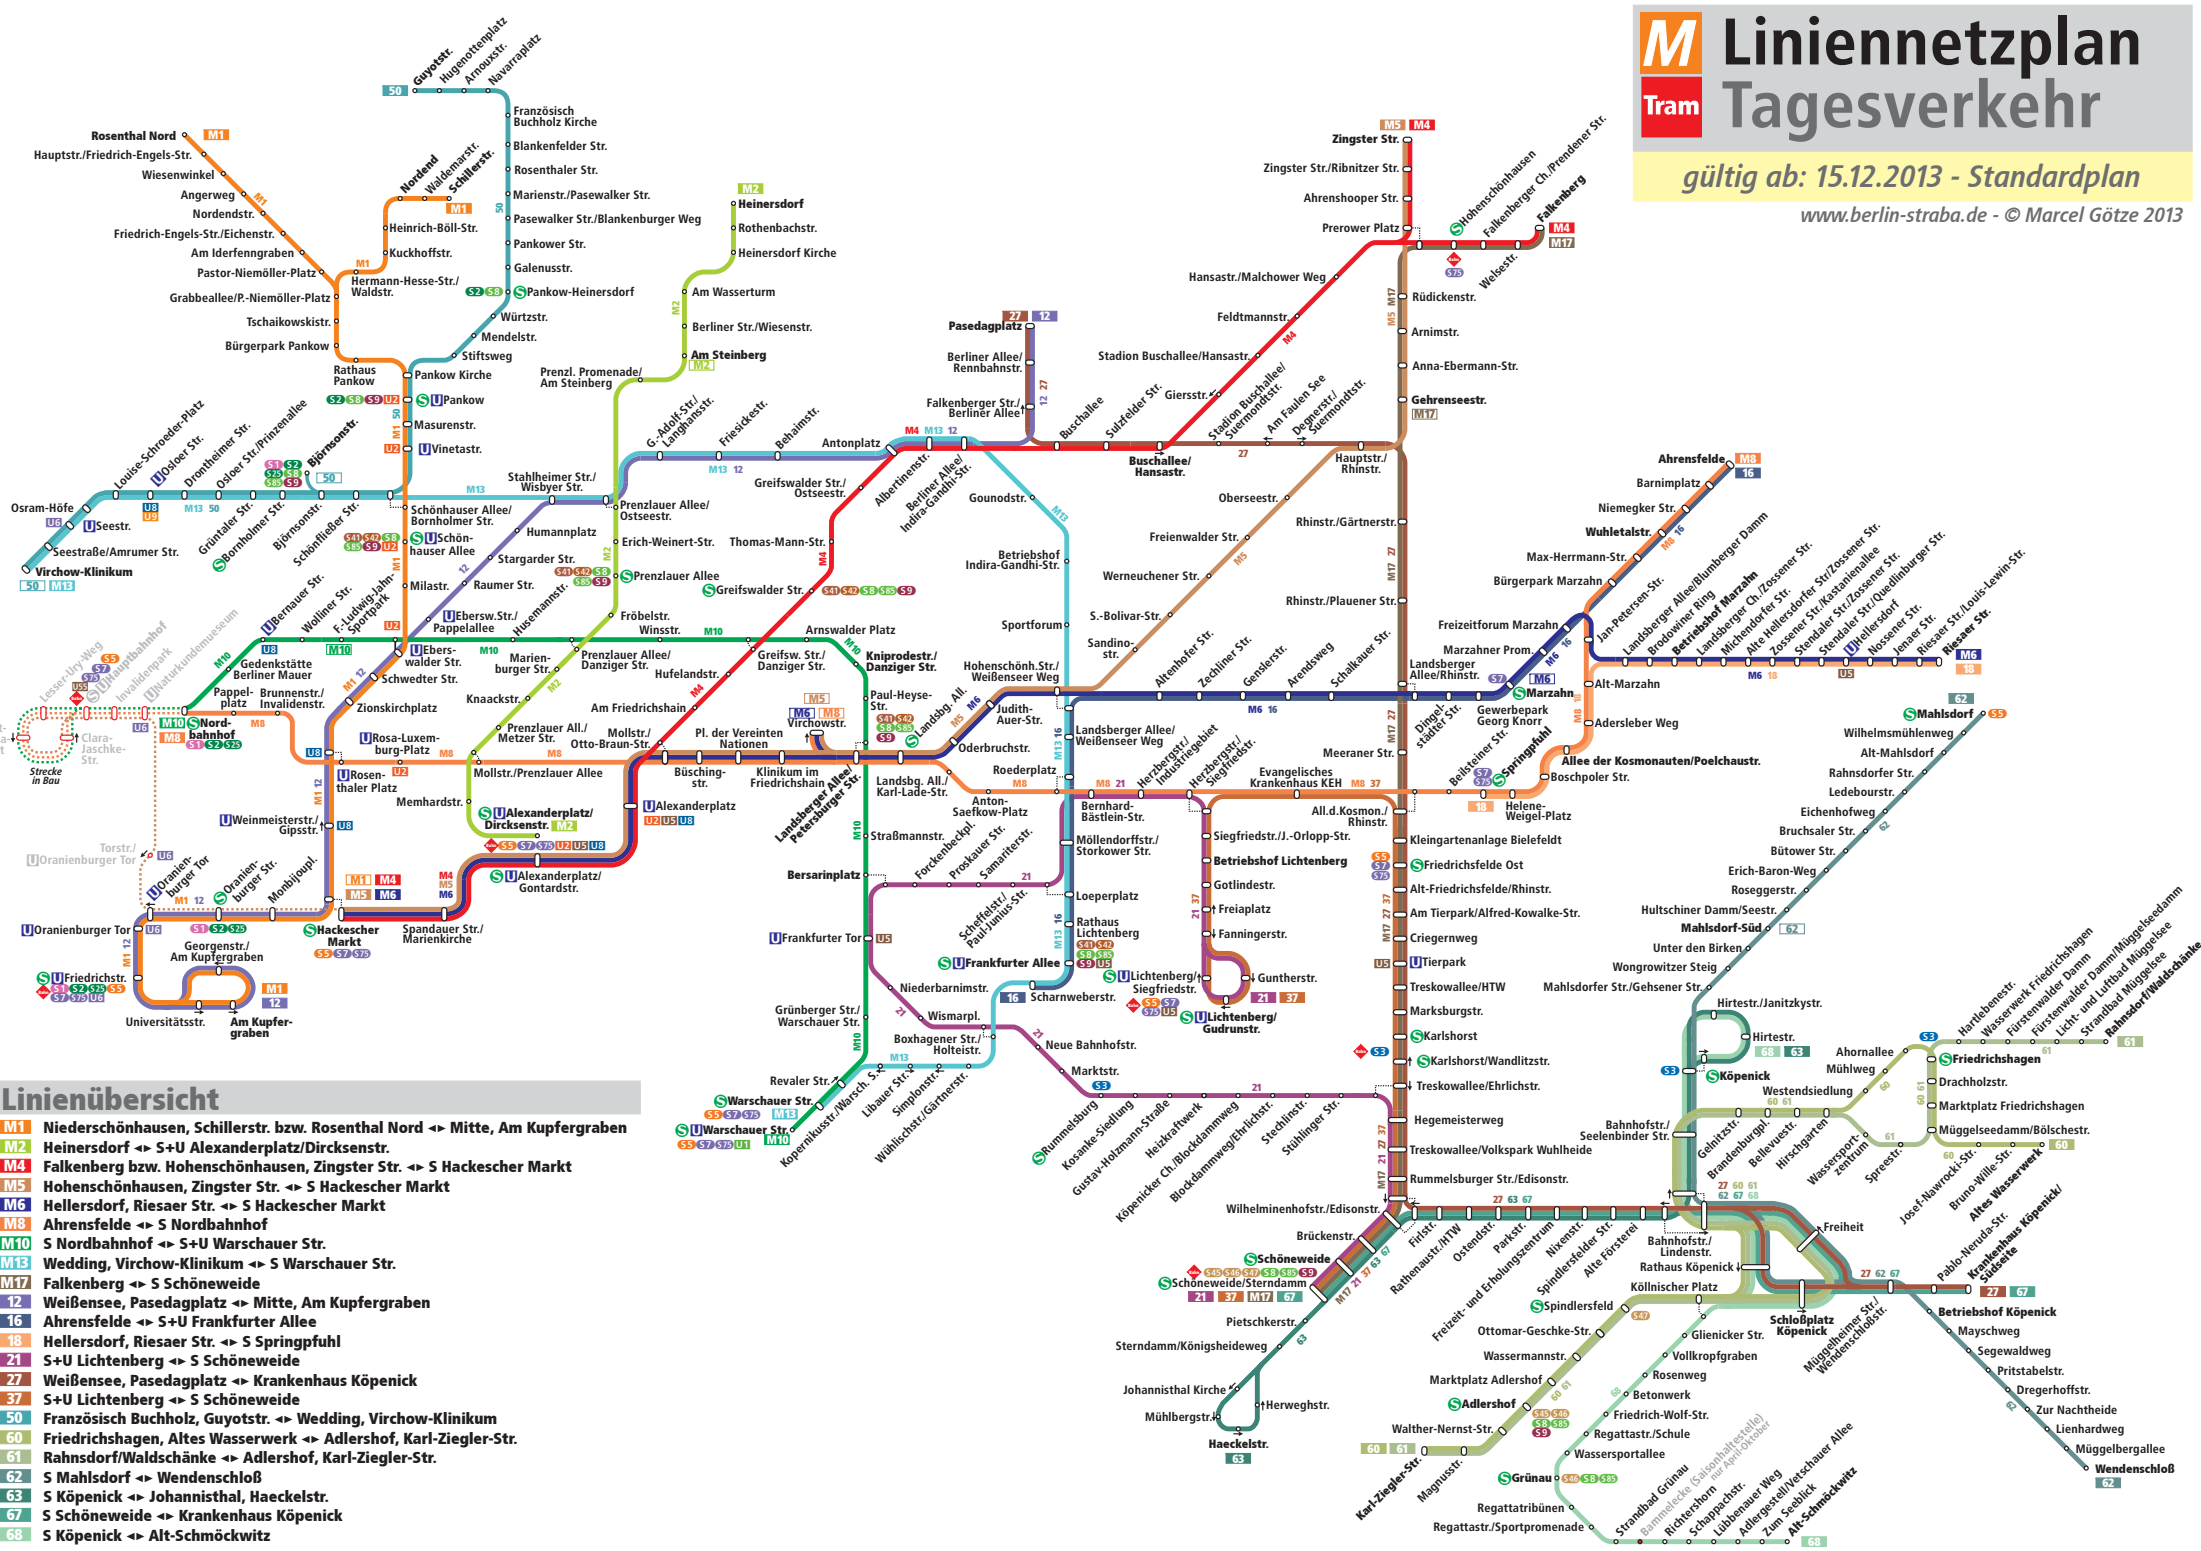

M Liniennetzplan Tram Tagesverkehr

gültig ab: 15.12.2013 - Standardplan

www.berlin-straba.de - © Marcel Götz 2013

Linienübersicht

- M1** Niederschönhausen, Schillerstr. bzw. Rosenthal Nord ↔ Mitte, Am Kupfergraben
- M2** Heinersdorf ↔ S+U Alexanderplatz/Dircksenstr.
- M4** Falkenberg bzw. Hohenschönhausen, Zingster Str. ↔ S Hackescher Markt
- M5** Hohenschönhausen, Zingster Str. ↔ S Hackescher Markt
- M6** Hellersdorf, Riesae Str. ↔ S Hackescher Markt
- M8** Ahrensfelde ↔ S Nordbahnhof
- M10** S Nordbahnhof ↔ S+U Warschauer Str.
- M13** Wedding, Virchow-Klinikum ↔ S Warschauer Str.
- M17** Falkenberg ↔ S Schöneweide
- 12** Weißensee, Pasedagplatz ↔ Mitte, Am Kupfergraben
- 16** Ahrensfelde ↔ S+U Frankfurter Allee
- 18** Hellersdorf, Riesae Str. ↔ S Springpfuhl
- 21** S+U Lichtenberg ↔ S Schöneweide
- 27** Weißensee, Pasedagplatz ↔ Krankenhaus Köpenick
- 37** S+U Lichtenberg ↔ S Schöneweide
- 50** Französisch Buchholz, Guyotstr. ↔ Wedding, Virchow-Klinikum
- 60** Friedrichshagen, Altes Wasserwerk ↔ Adlershof, Karl-Ziegler-Str.
- 61** Rahnsdorf/Waldschänke ↔ Adlershof, Karl-Ziegler-Str.
- 62** S Mahlsdorf ↔ Wendenschloß
- 63** S Köpenick ↔ Johannisthal, Haackelstr.
- 67** S Schöneweide ↔ Krankenhaus Köpenick
- 68** S Köpenick ↔ Alt-Schmöckwitz