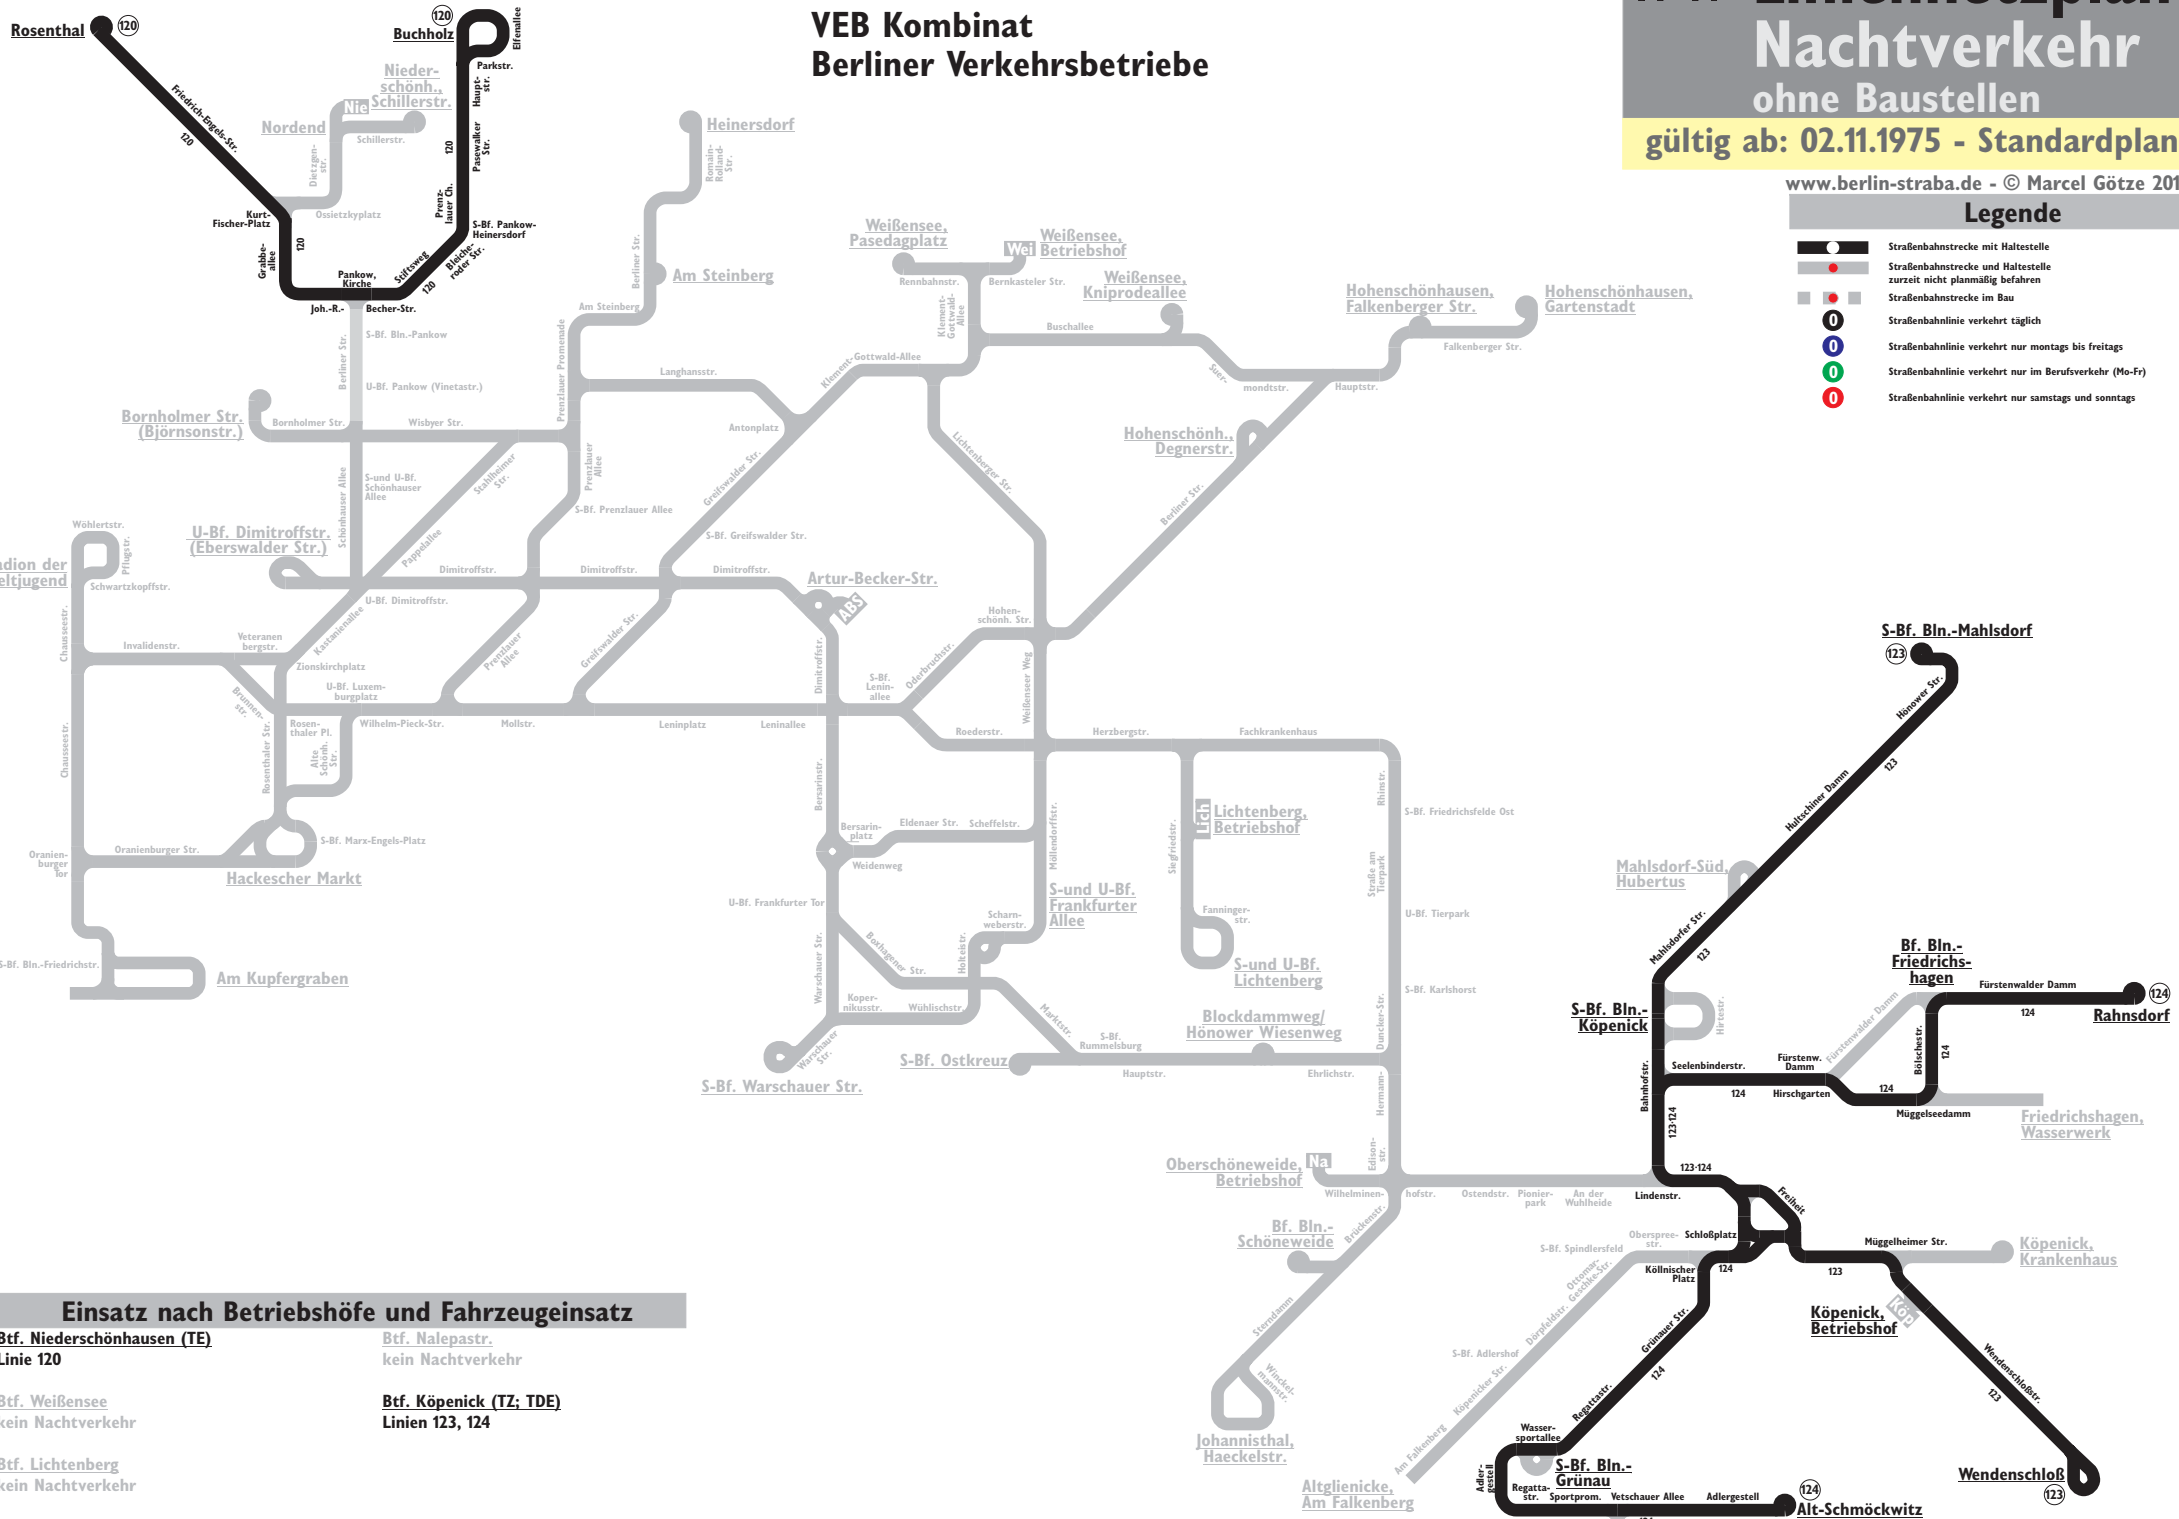

Linienetzplan Nachtverkehr ohne Baustellen

gültig ab: 02.11.1975 - Standardplan

www.berlin-straba.de - © Marcel Götze 2018

Legende

- Straßenbahnstrecke mit Haltestelle
- Straßenbahnstrecke und Haltestelle zurzeit nicht planmäßig befahren
- Straßenbahnstrecke im Bau
- Straßenbahnlinie verkehrt täglich
- Straßenbahnlinie verkehrt nur montags bis freitags
- Straßenbahnlinie verkehrt nur im Berufsverkehr (Mo-Fr)
- Straßenbahnlinie verkehrt nur samstags und sonntags

VEB Kombinat Berliner Verkehrsbetriebe

Einsatz nach Betriebshöfe und Fahrzeugeinsatz

- Btf. Niederschönhausen (TE)**
Linie 120
- Btf. Weißensee**
kein Nachtverkehr
- Btf. Lichtenberg**
kein Nachtverkehr
- Btf. Nalepastr.**
kein Nachtverkehr
- Btf. Köpenick (TZ; TDE)**
Linien 123, 124