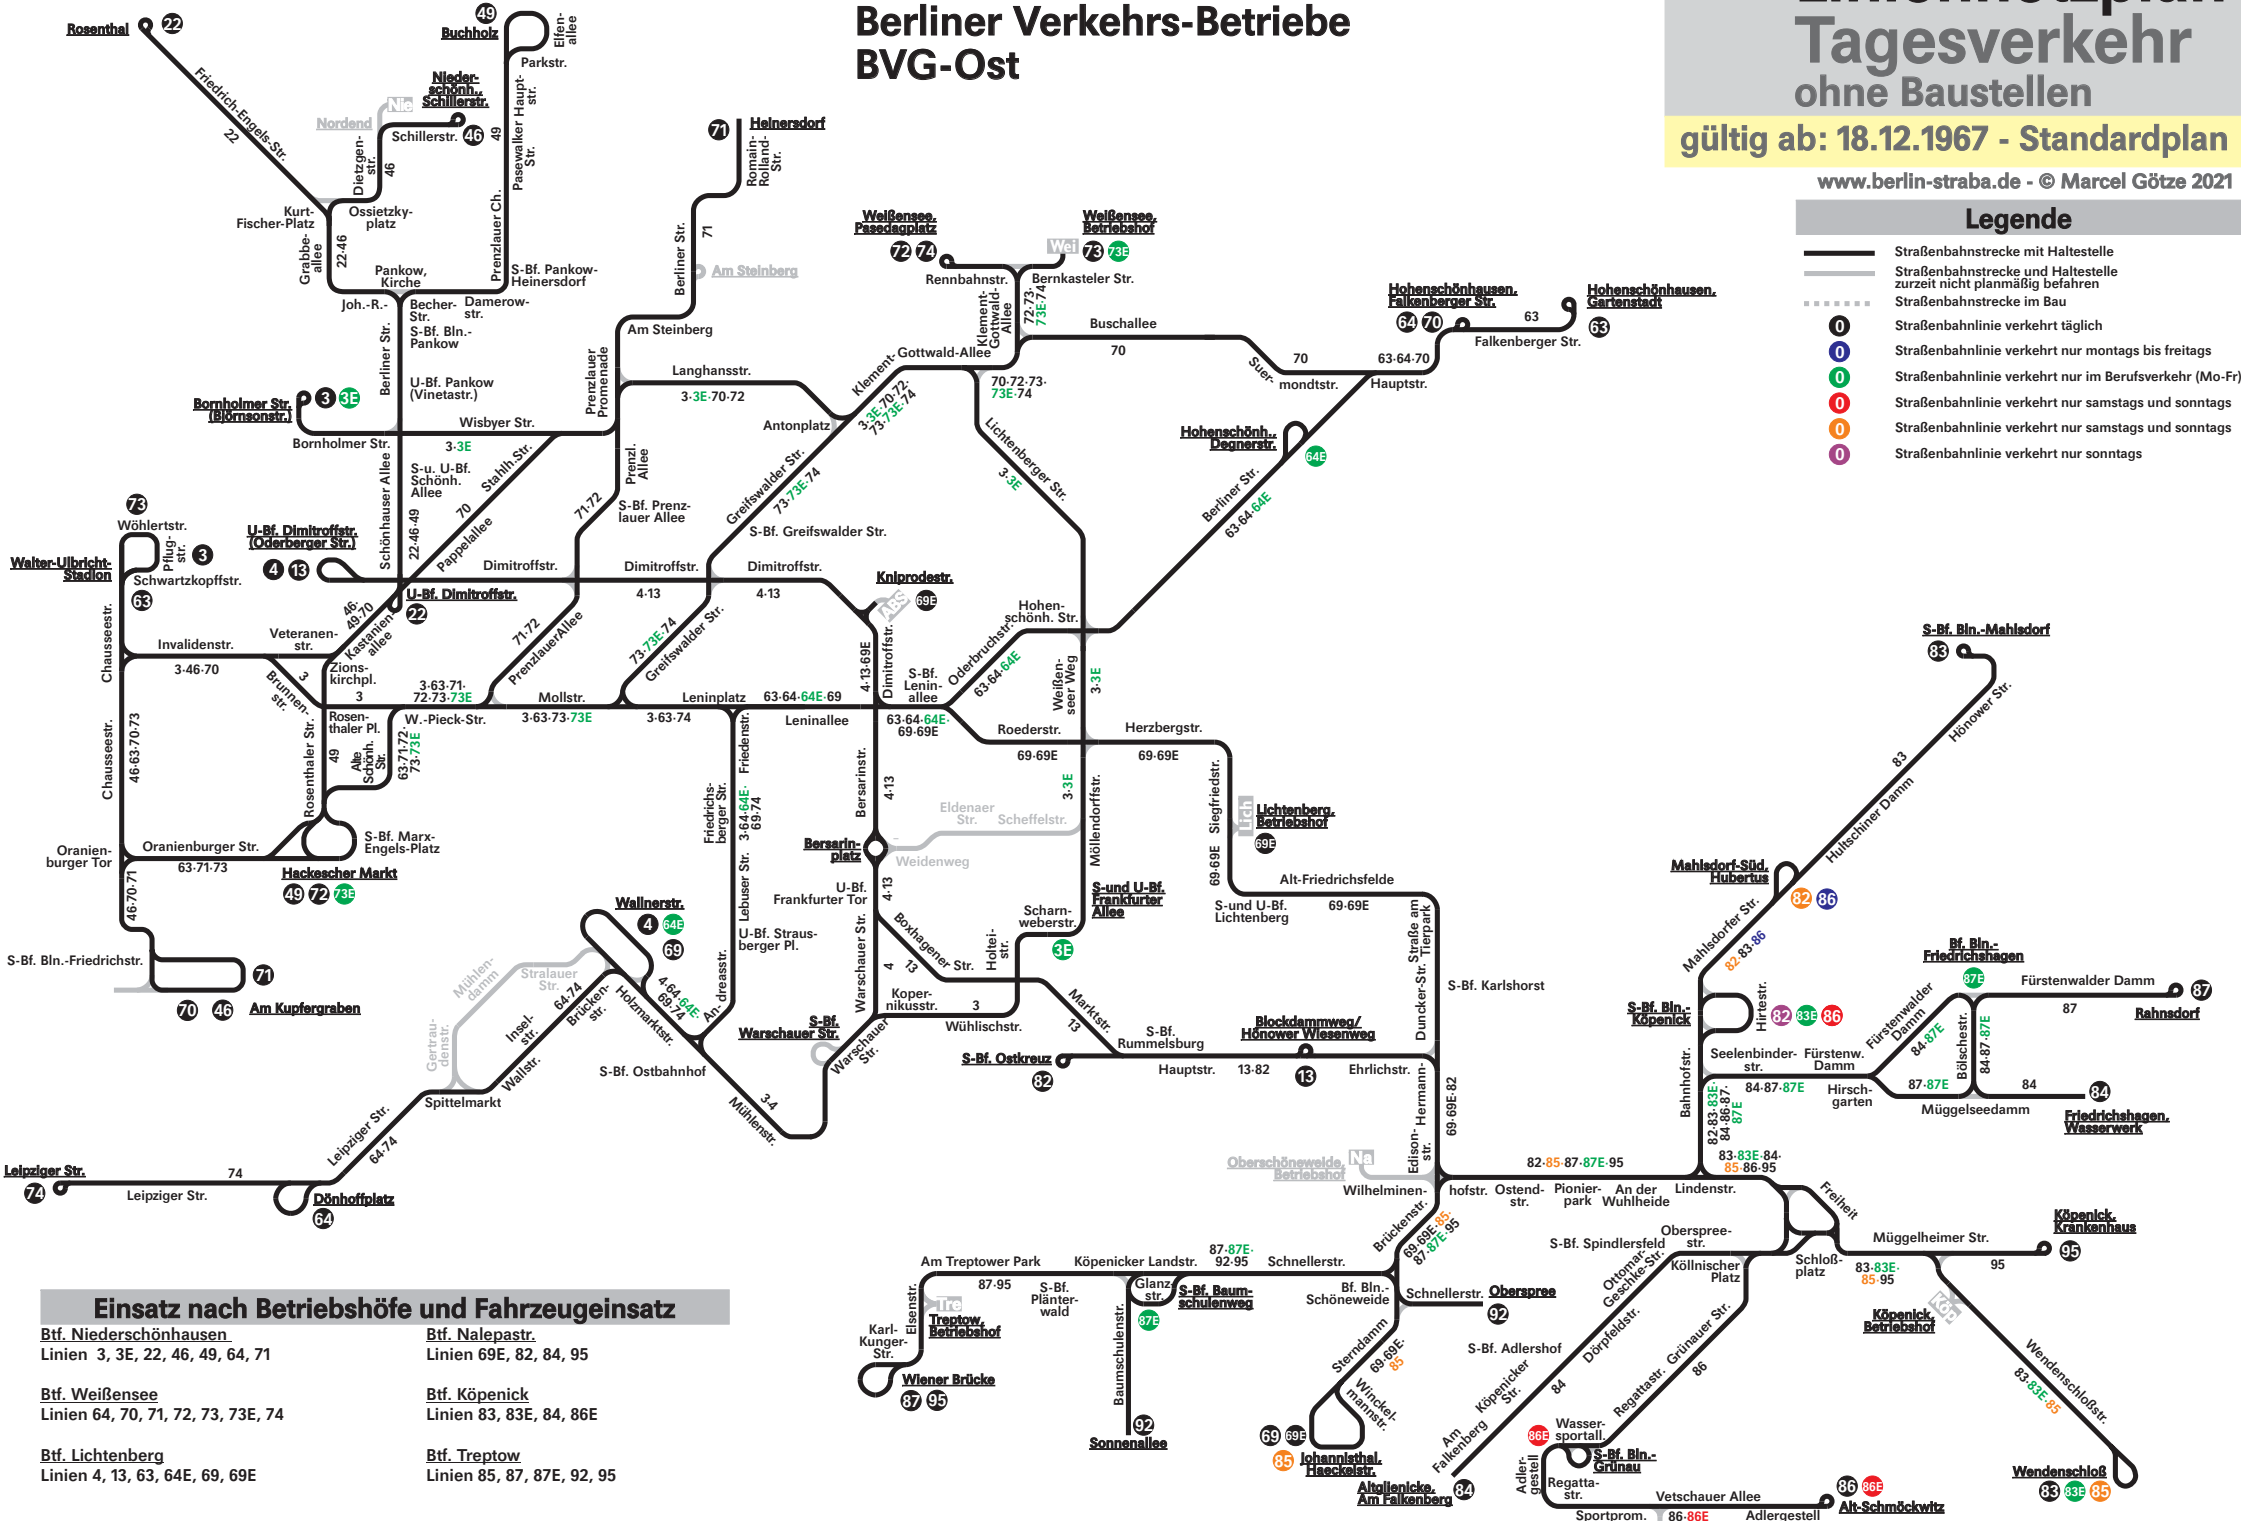

Linienetzplan Tagesverkehr ohne Baustellen

gültig ab: 18.12.1967 - Standardplan

www.berlin-straba.de - © Marcel Götzte 2021

Legende

- Straßenbahnstrecke mit Haltestelle
- Straßenbahnstrecke und Haltestelle zurzeit nicht planmäßig befahren
- Straßenbahnstrecke im Bau
- Straßenbahnlinie verkehrt täglich
- Straßenbahnlinie verkehrt nur montags bis freitags
- Straßenbahnlinie verkehrt nur im Berufsverkehr (Mo-Fr)
- Straßenbahnlinie verkehrt nur samstags und sonntags
- Straßenbahnlinie verkehrt nur samstags und sonntags
- Straßenbahnlinie verkehrt nur sonntags

Berliner Verkehrs-Betriebe BVG-Ost

Einsatz nach Betriebshöfe und Fahrzeugeinsatz

Bf. Niederschönhausen
Linien 3, 3E, 22, 46, 49, 64, 71

Bf. Nalepastr.
Linien 69E, 82, 84, 95

Bf. Weißensee
Linien 64, 70, 71, 72, 73, 73E, 74

Bf. Köpenick
Linien 83, 83E, 84, 86E

Bf. Lichtenberg
Linien 4, 13, 63, 64E, 69, 69E

Bf. Treptow
Linien 85, 87, 87E, 92, 95

Wiener Brücke
Linien 87, 95

Sonnenallee
Linien 82, 84

Altglienicke, Am Falkenberg
Linien 84, 85

S-Bf. Bln.-Grünau
Linien 86, 86E

Alt-Schmöckwitz
Linien 86, 86E

Wendenschloß
Linien 83, 83E, 85