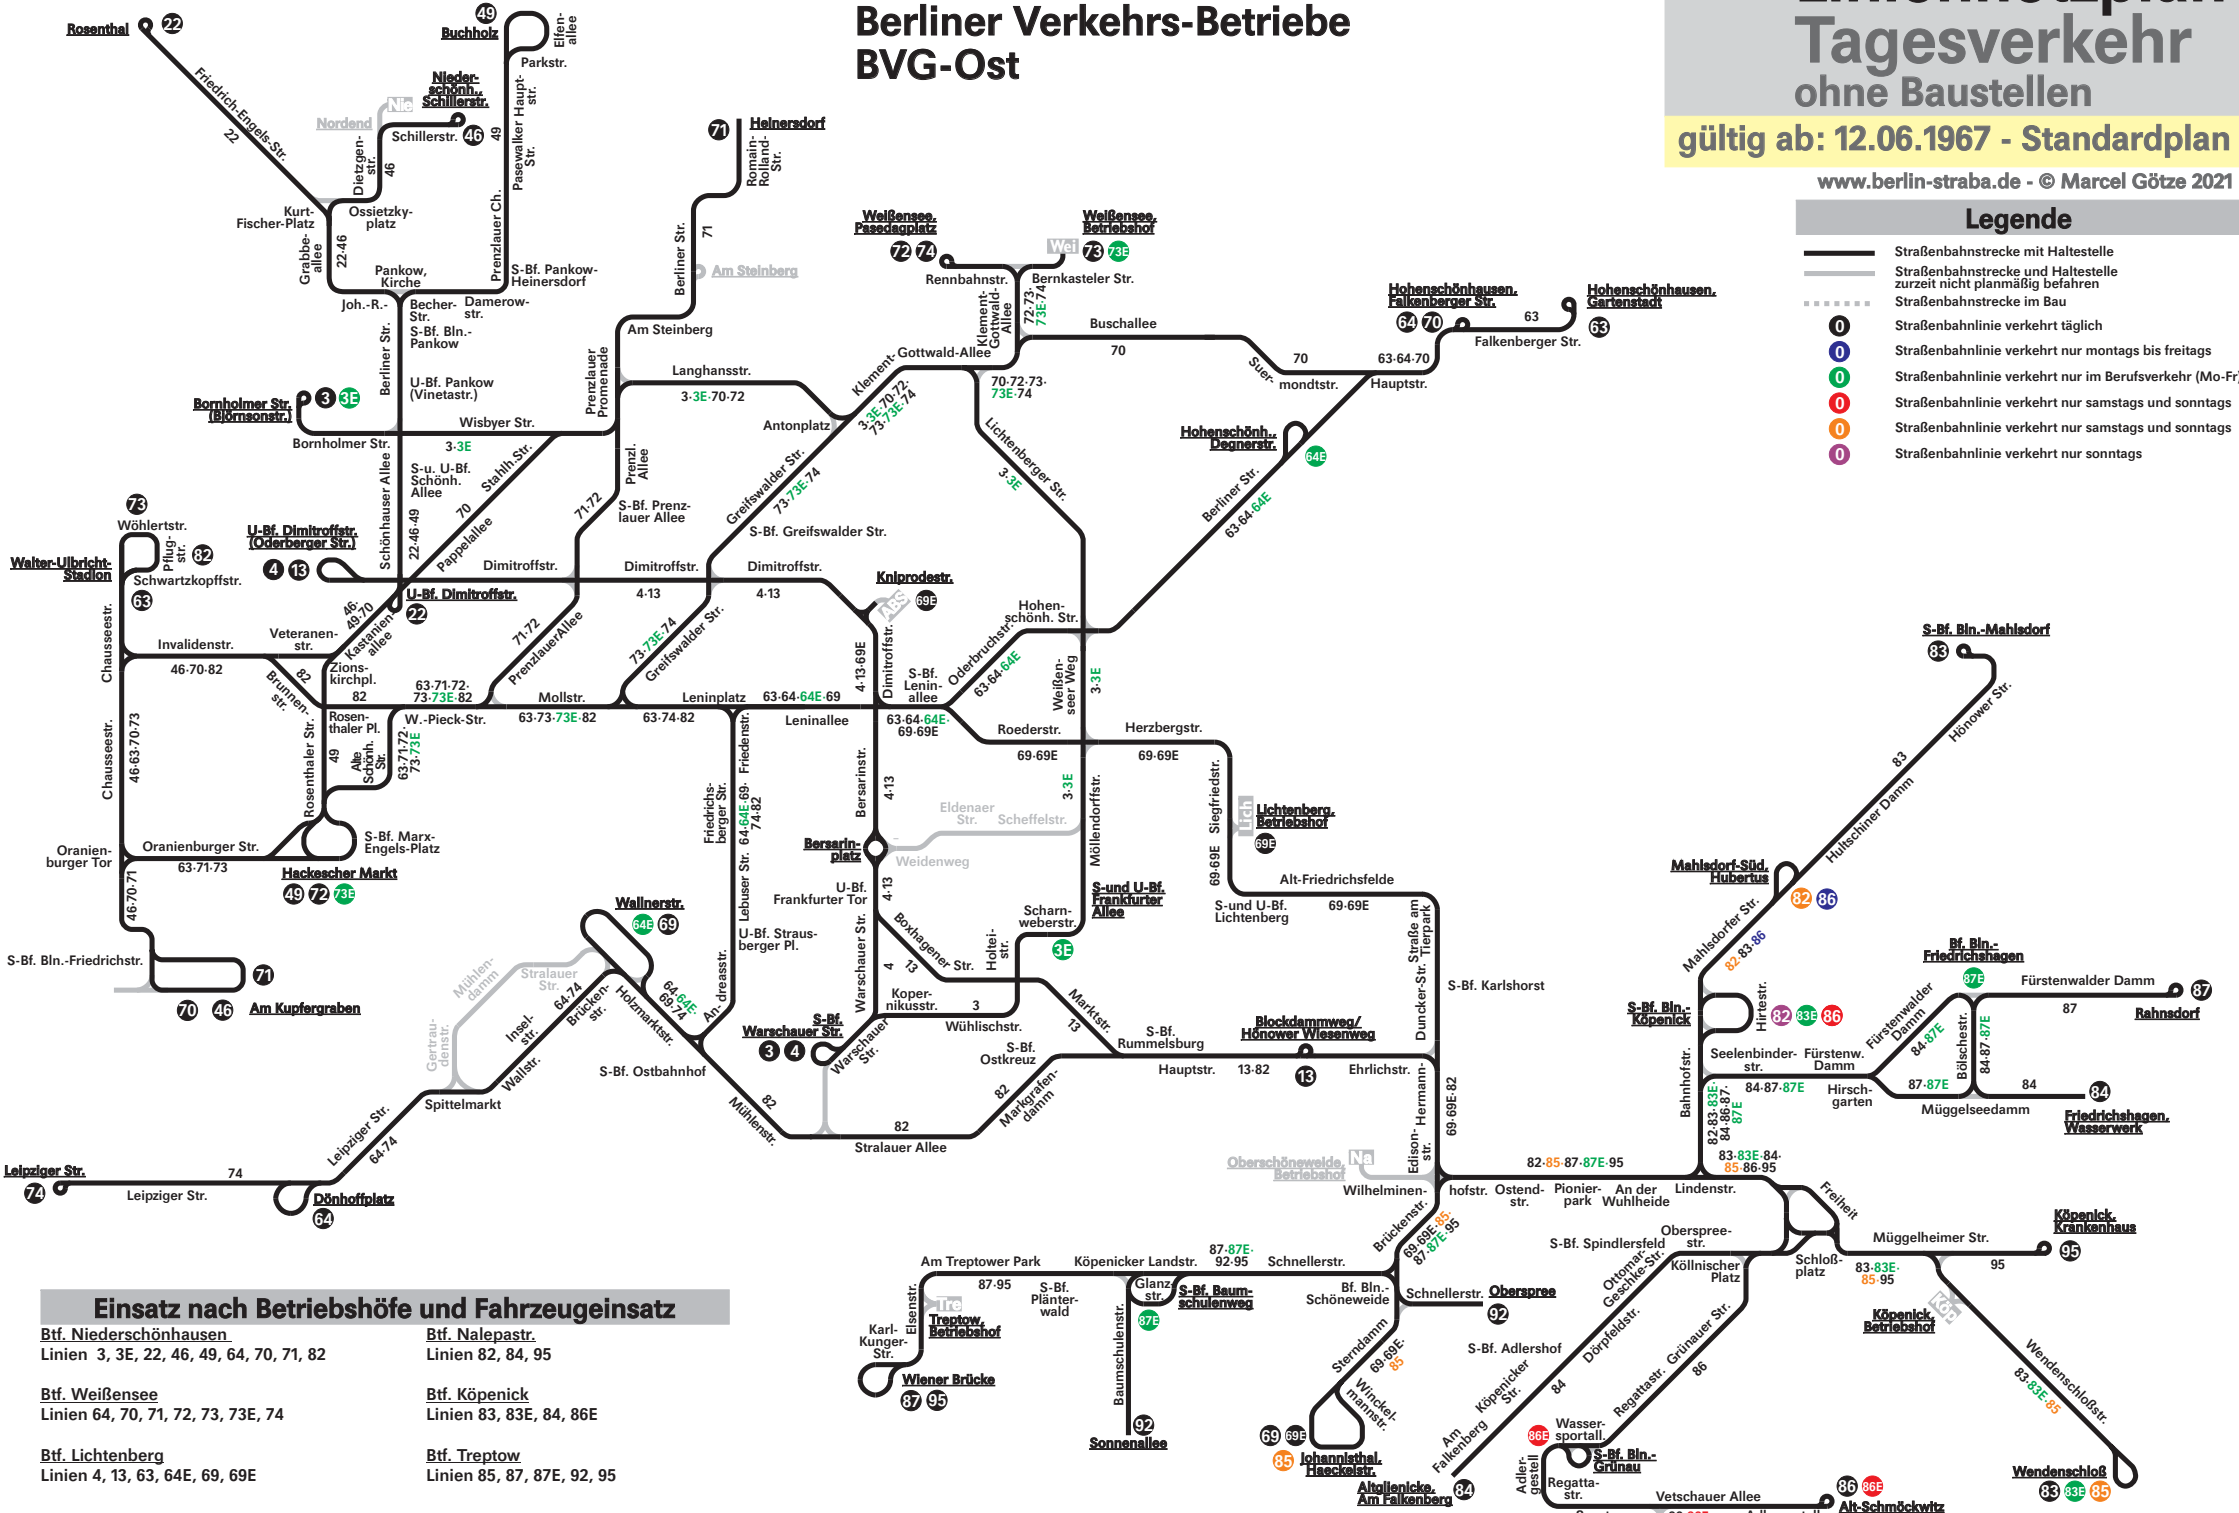

Linienetzplan Tagesverkehr ohne Baustellen

gültig ab: 12.06.1967 - Standardplan

www.berlin-straba.de - © Marcel Götzte 2021

Legende

- Straßenbahnstrecke mit Haltestelle
- Straßenbahnstrecke und Haltestelle zurzeit nicht planmäßig befahren
- Straßenbahnstrecke im Bau
- Straßenbahnlinie verkehrt täglich
- Straßenbahnlinie verkehrt nur montags bis freitags
- Straßenbahnlinie verkehrt nur im Berufsverkehr (Mo-Fr)
- Straßenbahnlinie verkehrt nur samstags und sonntags
- Straßenbahnlinie verkehrt nur samstags und sonntags
- Straßenbahnlinie verkehrt nur sonntags

Berliner Verkehrs-Betriebe BVG-Ost

Einsatz nach Betriebshöfe und Fahrzeugeinsatz

- Bf. Niederschönhausen**
Linien 3, 3E, 22, 46, 49, 64, 70, 71, 82
- Bf. Weißensee**
Linien 64, 70, 71, 72, 73, 73E, 74
- Bf. Lichtenberg**
Linien 4, 13, 63, 64E, 69, 69E
- Bf. Nalepastr.**
Linien 82, 84, 95
- Bf. Köpenick**
Linien 83, 83E, 84, 86E
- Bf. Treptow**
Linien 85, 87, 87E, 92, 95