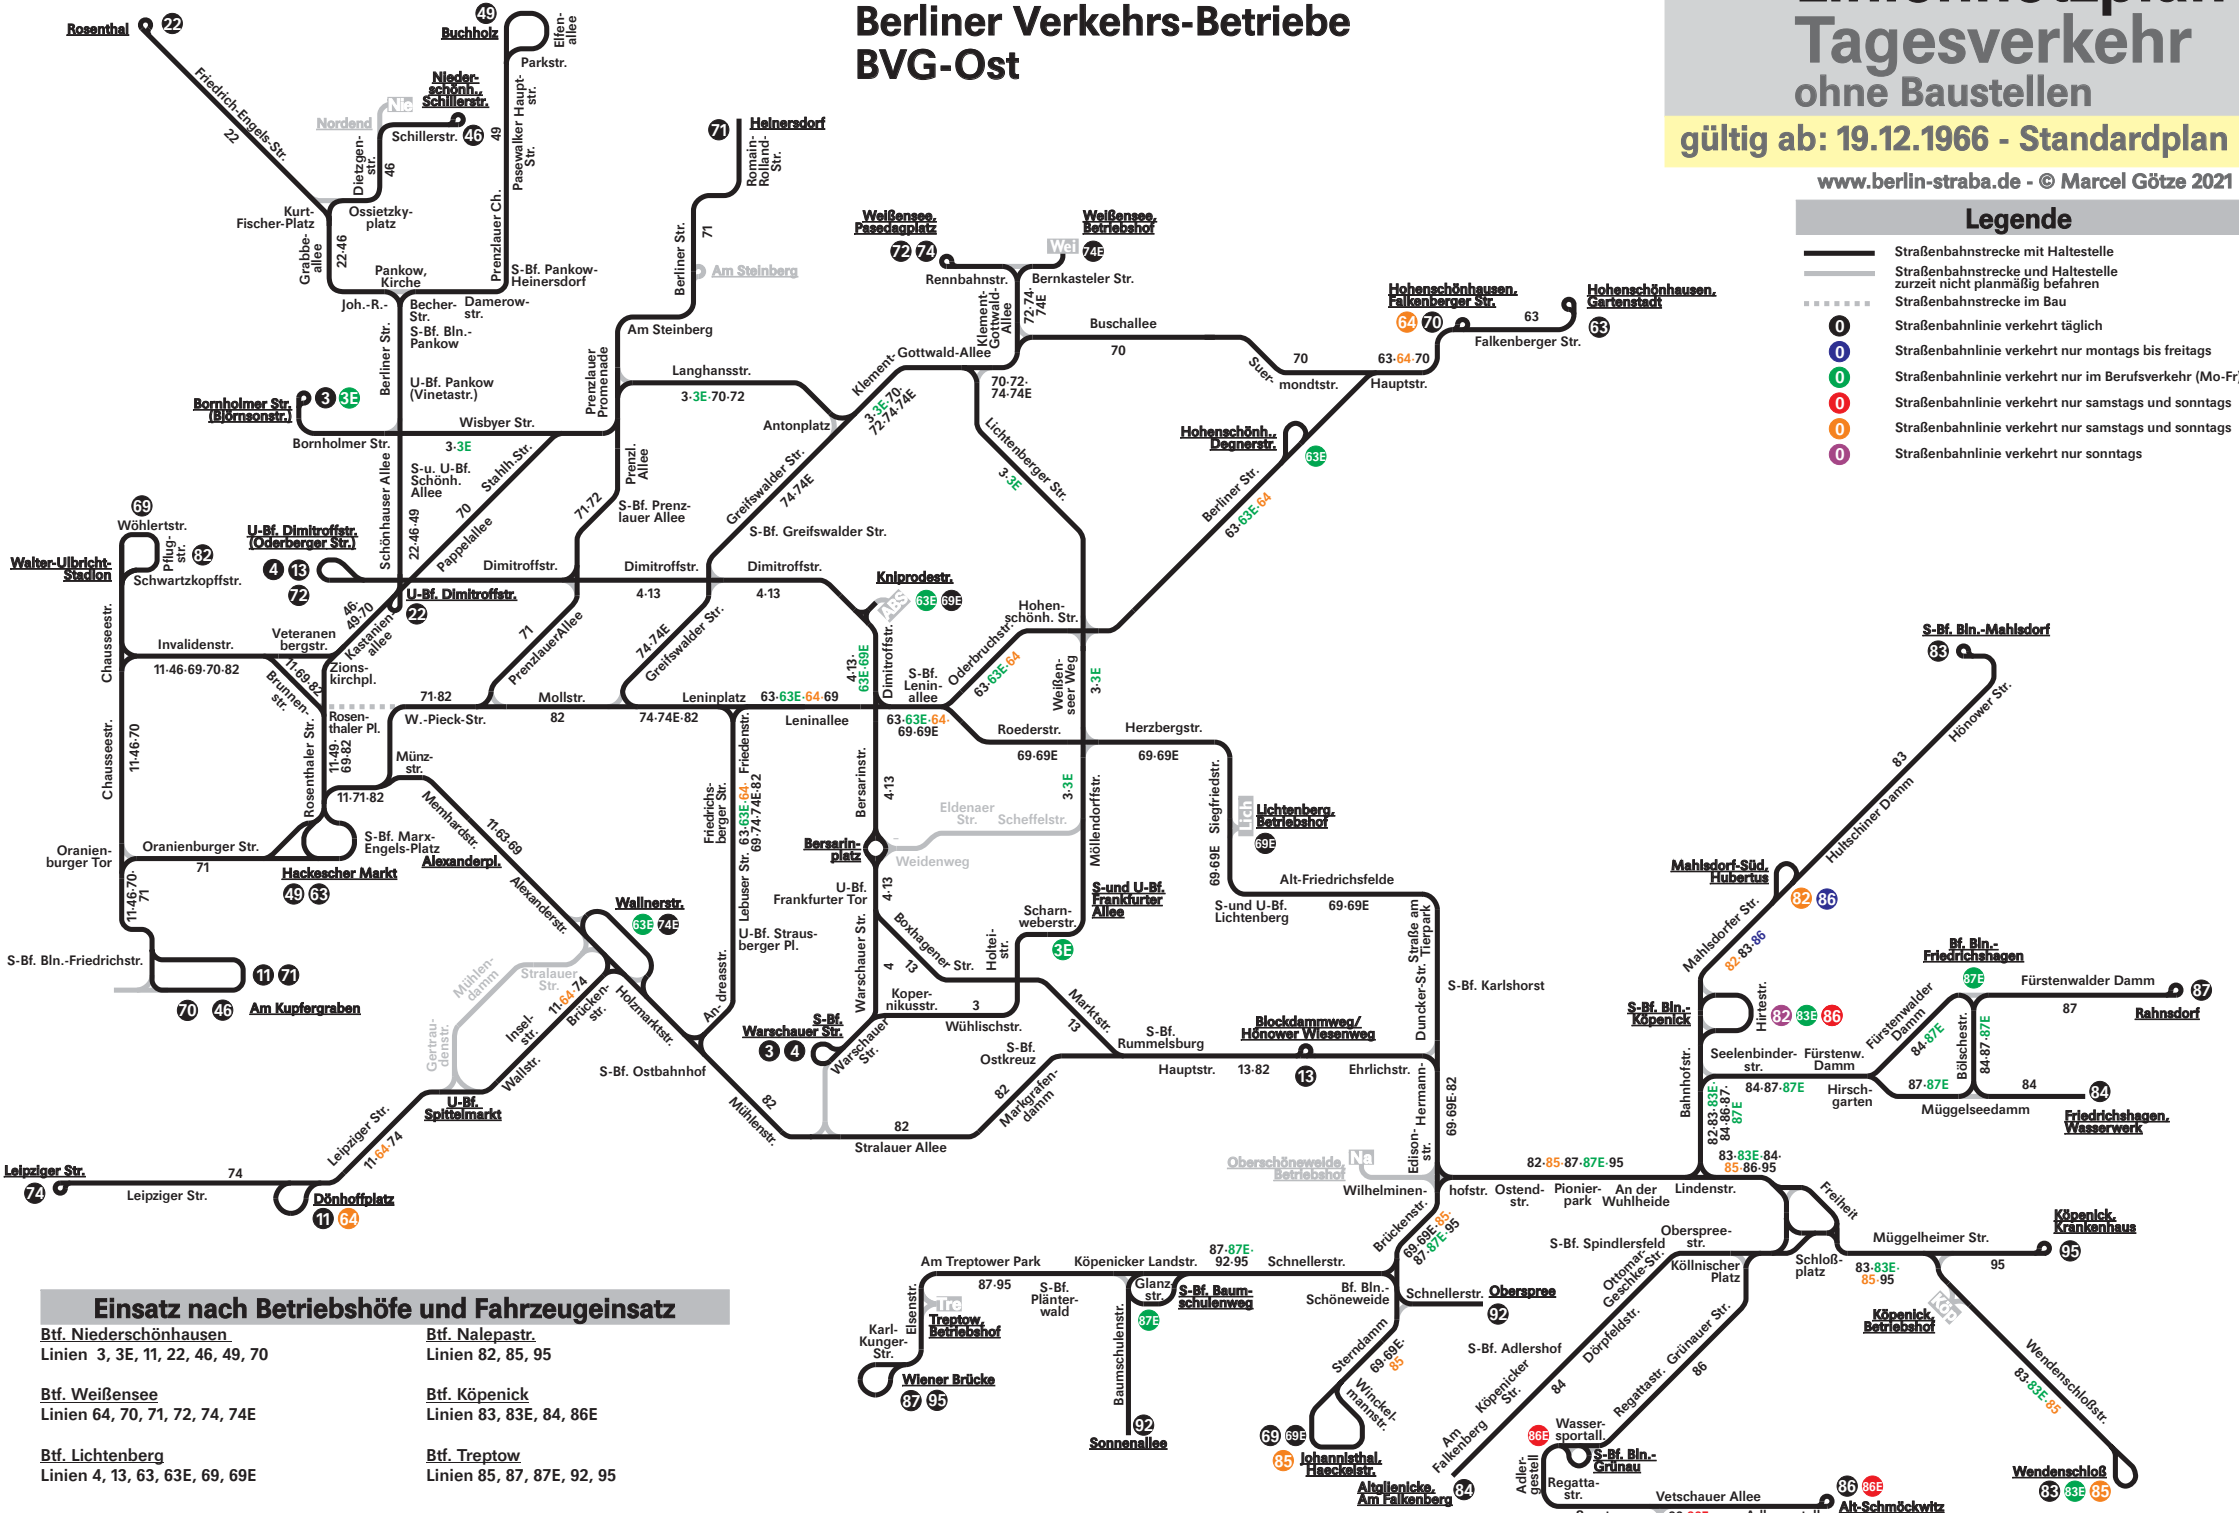

Linienetzplan Tagesverkehr ohne Baustellen

gültig ab: 19.12.1966 - Standardplan

www.berlin-straba.de - © Marcel Götze 2021

Legende

- Straßenbahnstrecke mit Haltestelle
- Straßenbahnstrecke und Haltestelle zurzeit nicht planmäßig befahren
- Straßenbahnstrecke im Bau
- Straßenbahnlinie verkehrt täglich
- Straßenbahnlinie verkehrt nur montags bis freitags
- Straßenbahnlinie verkehrt nur im Berufsverkehr (Mo-Fr)
- Straßenbahnlinie verkehrt nur samstags und sonntags
- Straßenbahnlinie verkehrt nur samstags und sonntags
- Straßenbahnlinie verkehrt nur sonntags

Berliner Verkehrs-Betriebe BVG-Ost

Einsatz nach Betriebshöfe und Fahrzeugeinsatz

Bf. Niederschönhausen
Linien 3, 3E, 11, 22, 46, 49, 70

Bf. Nalepastr.
Linien 82, 85, 95

Bf. Weißensee
Linien 64, 70, 71, 72, 74, 74E

Bf. Köpenick
Linien 83, 83E, 84, 86E

Bf. Lichtenberg
Linien 4, 13, 63, 63E, 69, 69E

Bf. Treptow
Linien 85, 87, 87E, 92, 95

Wiener Brücke
Linien 87, 95

Sonnenallee
Linien 82, 85, 95

Am Falkenberg
Linien 84, 86, 86E

S-Bf. Bln.-Grünau
Linien 86, 86E

Alt-Schmöckwitz
Linien 83, 83E, 85

Wendenschloß
Linien 83, 83E, 85