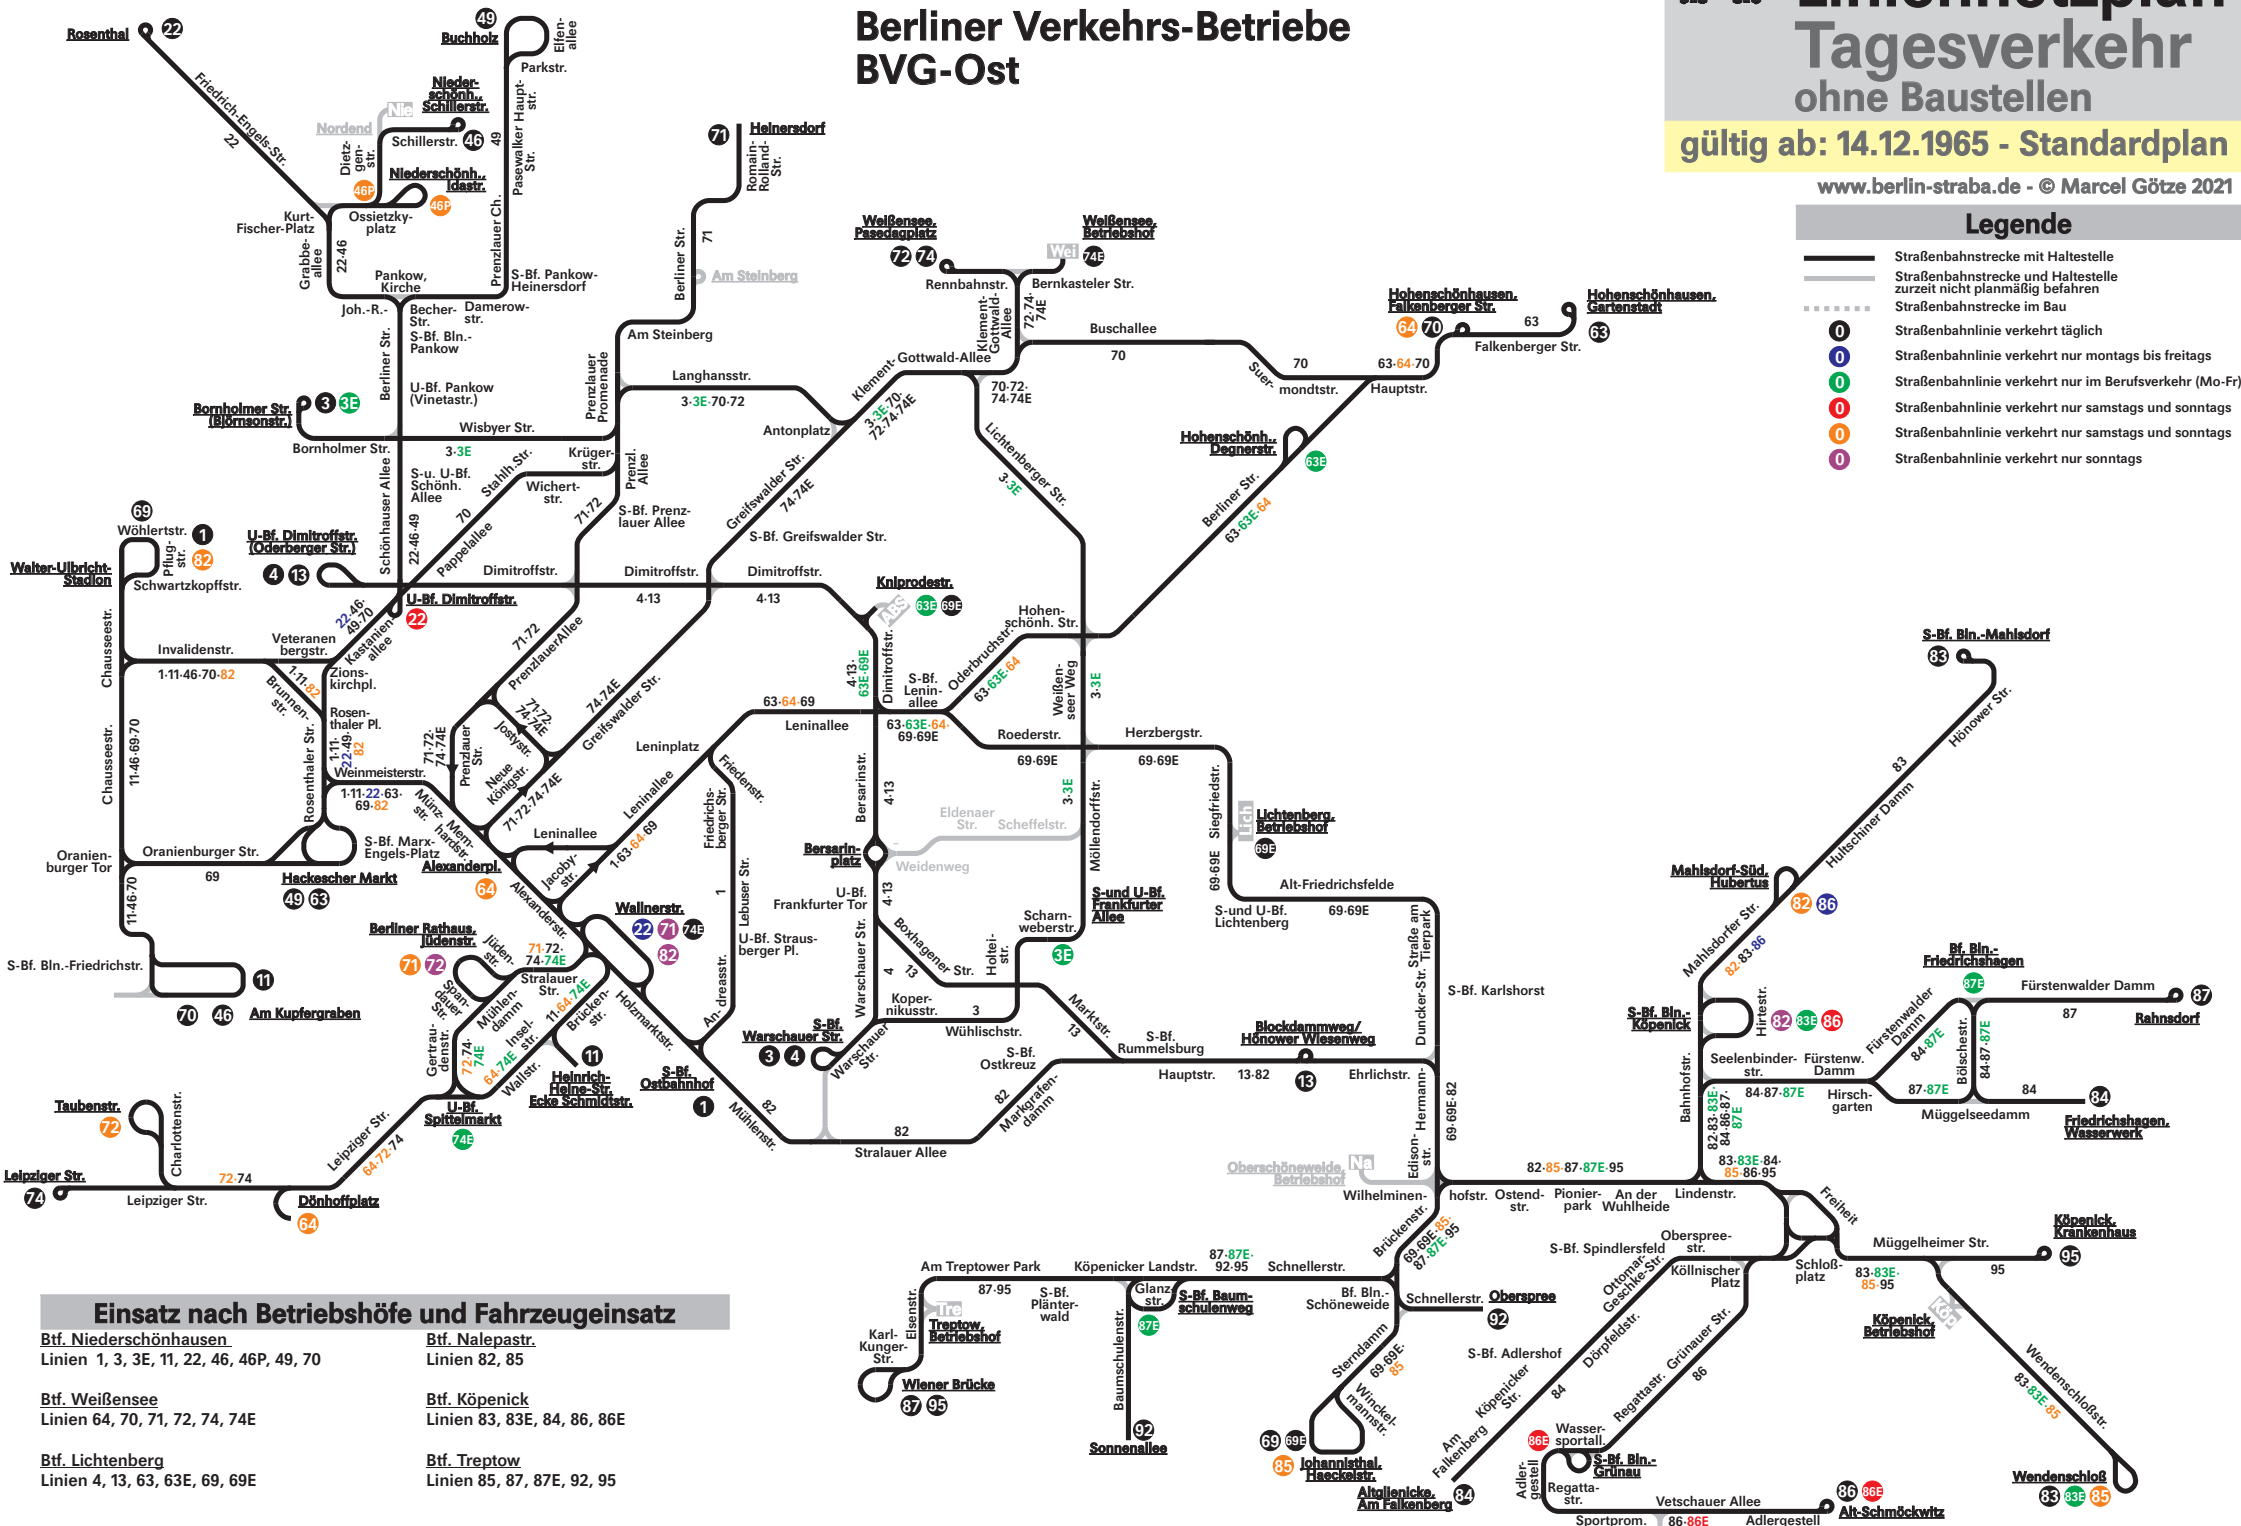

Linienetzplan Tagesverkehr ohne Baustellen

gültig ab: 14.12.1965 - Standardplan

www.berlin-straba.de - © Marcel Götze 2021

Legende

- Straßenbahnstrecke mit Haltestelle
- Straßenbahnstrecke und Haltestelle zurzeit nicht planmäßig befahren
- Straßenbahnstrecke im Bau
- Straßenbahnlinie verkehrt täglich
- Straßenbahnlinie verkehrt nur montags bis freitags
- Straßenbahnlinie verkehrt nur im Berufsverkehr (Mo-Fr)
- Straßenbahnlinie verkehrt nur samstags und sonntags
- Straßenbahnlinie verkehrt nur samstags und sonntags
- Straßenbahnlinie verkehrt nur sonntags

Berliner Verkehrs-Betriebe BVG-Ost

Einsatz nach Betriebshöhe und Fahrzeugeinsatz	
Bf. Niederschönhausen Linien 1, 3, 3E, 11, 22, 46, 46P, 49, 70	Bf. Nalepastr. Linien 82, 85
Bf. Weißensee Linien 64, 70, 71, 72, 74, 74E	Bf. Köpenick Linien 83, 83E, 84, 86, 86E
Bf. Lichtenberg Linien 4, 13, 63, 63E, 69, 69E	Bf. Treptow Linien 85, 87, 87E, 92, 95