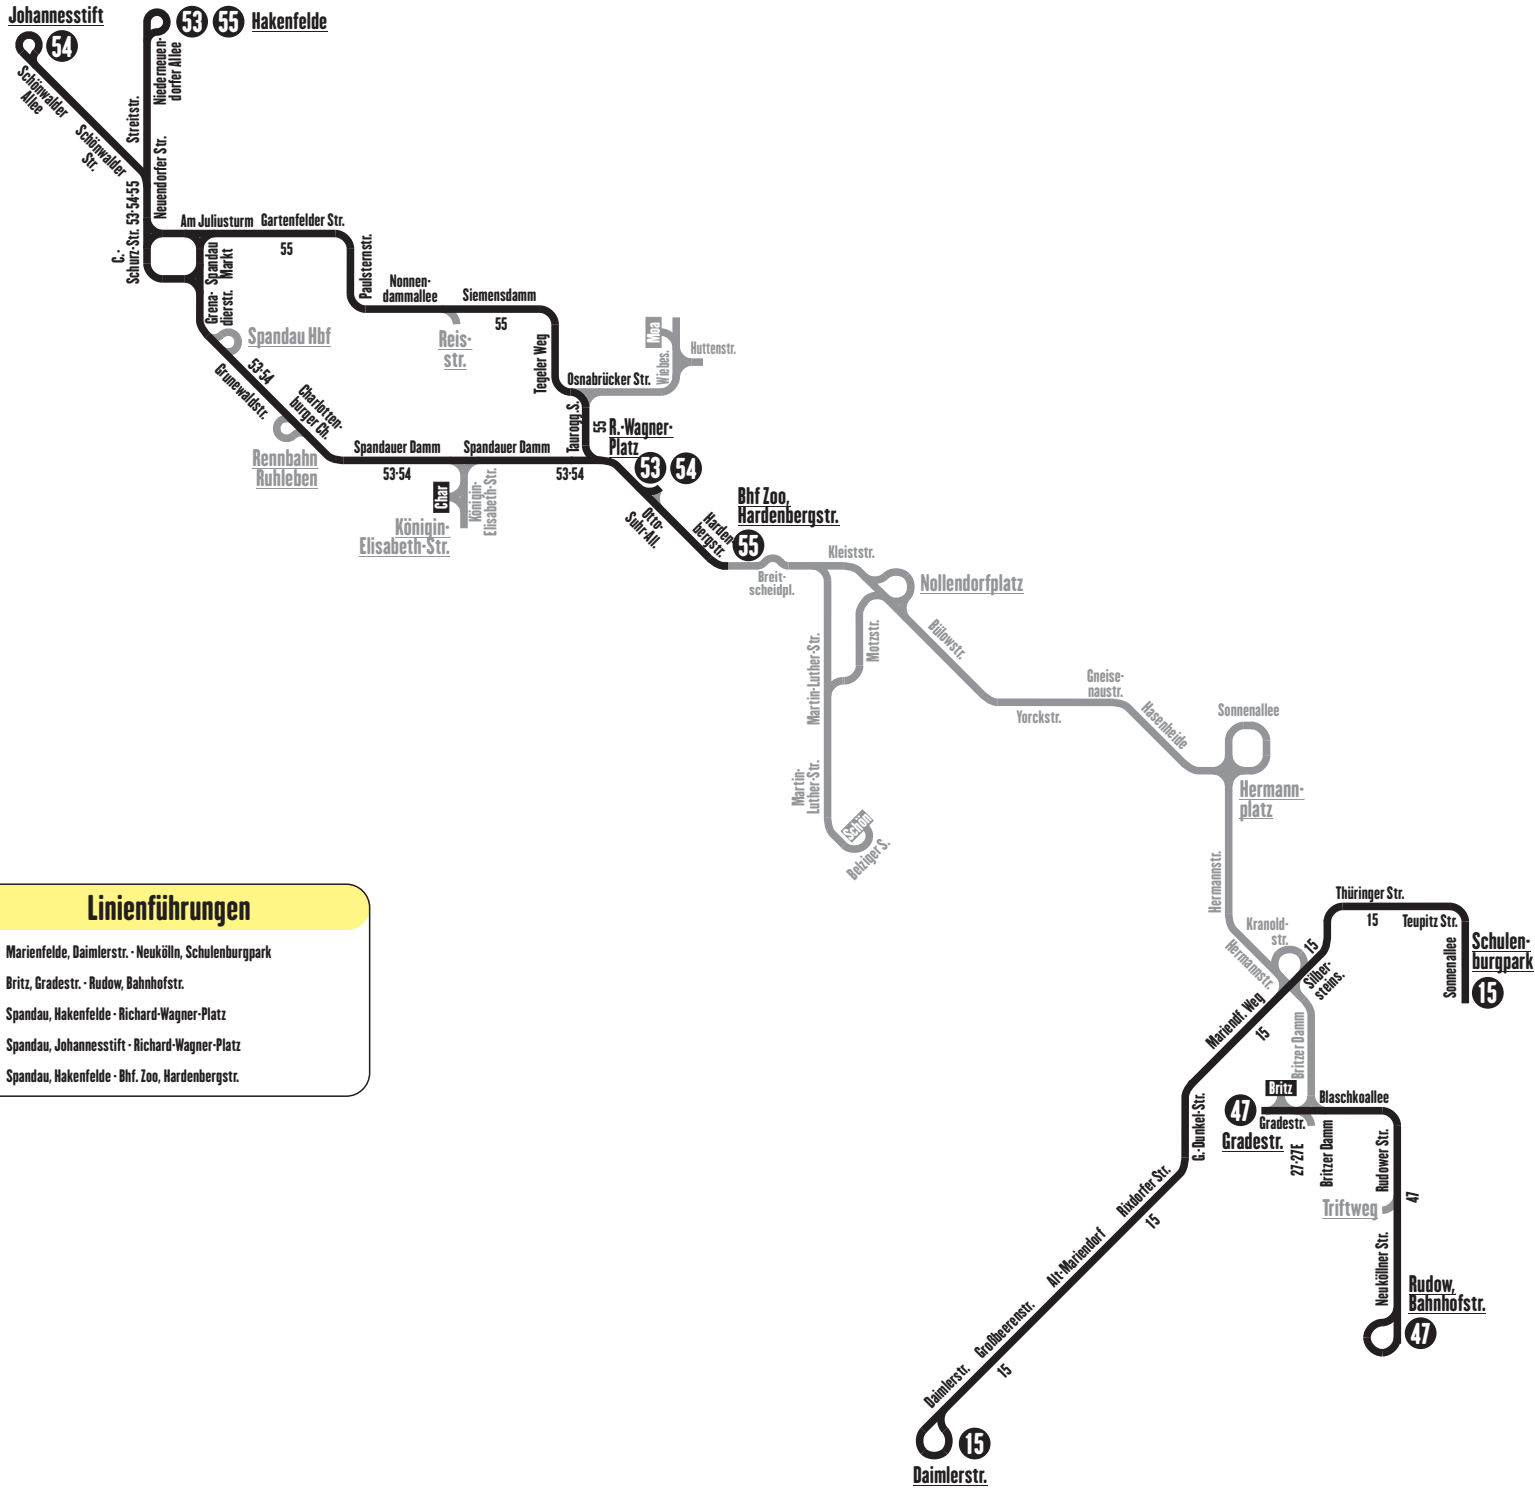

Linienetzplan BVG-West - Tagesverkehr

Gültig ab: 02.05.1966

© Marcel Götze, 2019 · www.berlin-straba.de

Linienführungen

- 15 Marienfelde, Daimlerstr. - Neukölln, Schulenburgpark
- 47 Britz, Gradestr. - Rudow, Bahnhofstr.
- 53 Spandau, Hakenfelde - Richard-Wagner-Platz
- 54 Spandau, Johannesstift - Richard-Wagner-Platz
- 55 Spandau, Hakenfelde - Bhf. Zoo, Hardenbergstr.

Zeichenklärung

	Strecke planmäßig in Betrieb		Linie verkehrt täglich		Linie verkehrt nur im Berufsverkehr
	Betriebsstrecke		Linie verkehrt nur montags bis freitags		Linie verkehrt nur samstags und sonntags