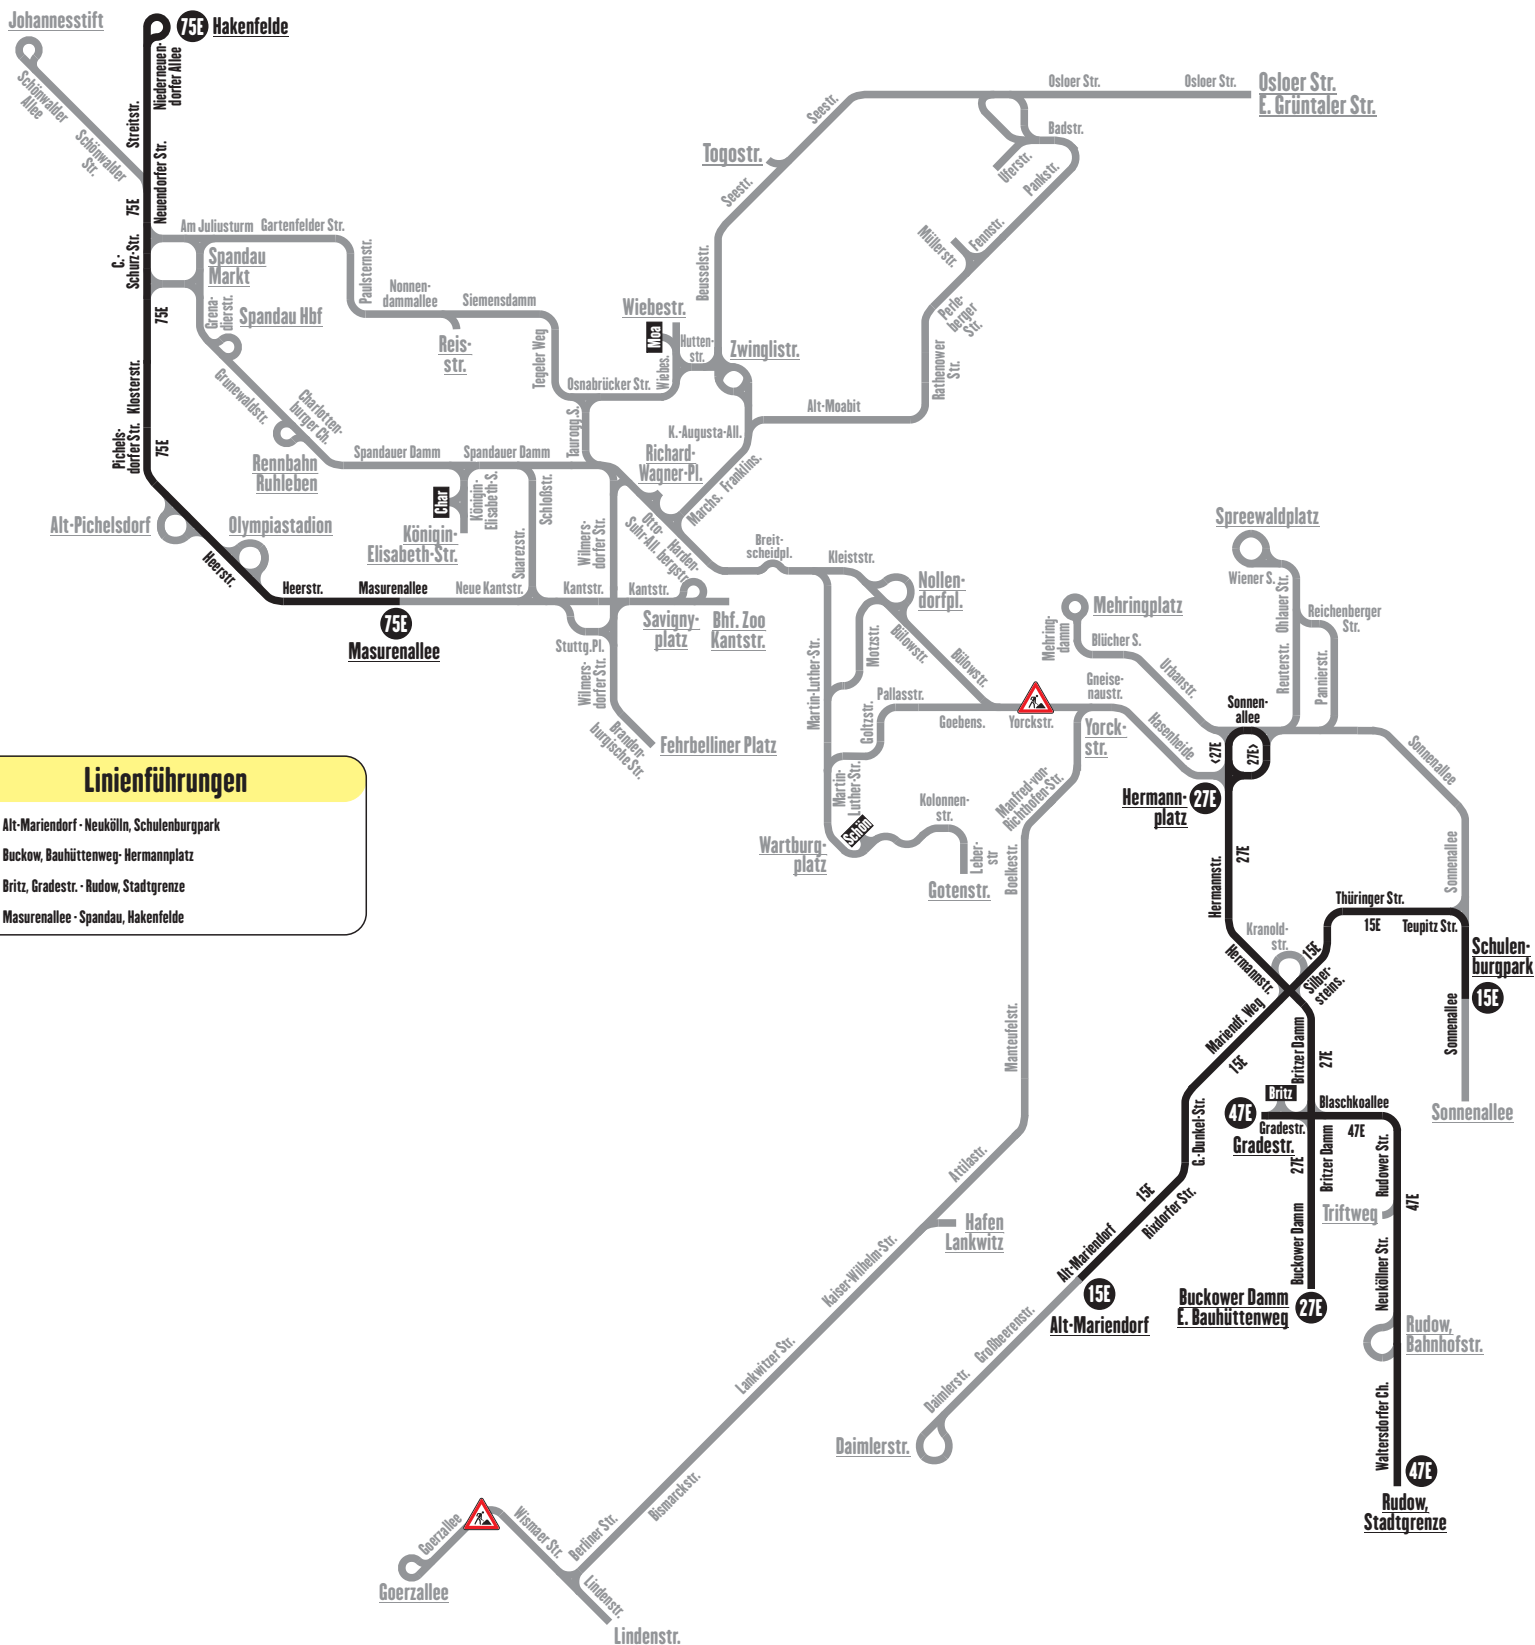

Linienetzplan BVG-West - Nachtverkehr

Gültig ab: 01.06.1964

© Marcel Götz, 2019 · www.berlin-straba.de

Linienführungen

- 15E** Alt-Mariendorf - Neukölln, Schulenburgpark
- 27E** Buckow, Bauhüttenweg - Hermannplatz
- 47E** Britz, Gradestr. - Rudow, Stadtgrenze
- 75E** Masurenallee - Spandau, Hakenfelde

Zeichen- erklärung

- Strecke planmäßig in Betrieb
- Betriebsstrecke

- 00 Linie verkehrt täglich
- 01 Linie verkehrt nur montags bis freitags

- 02 Linie verkehrt nur im Berufsverkehr
- 03 Linie verkehrt nur samstags und sonntags