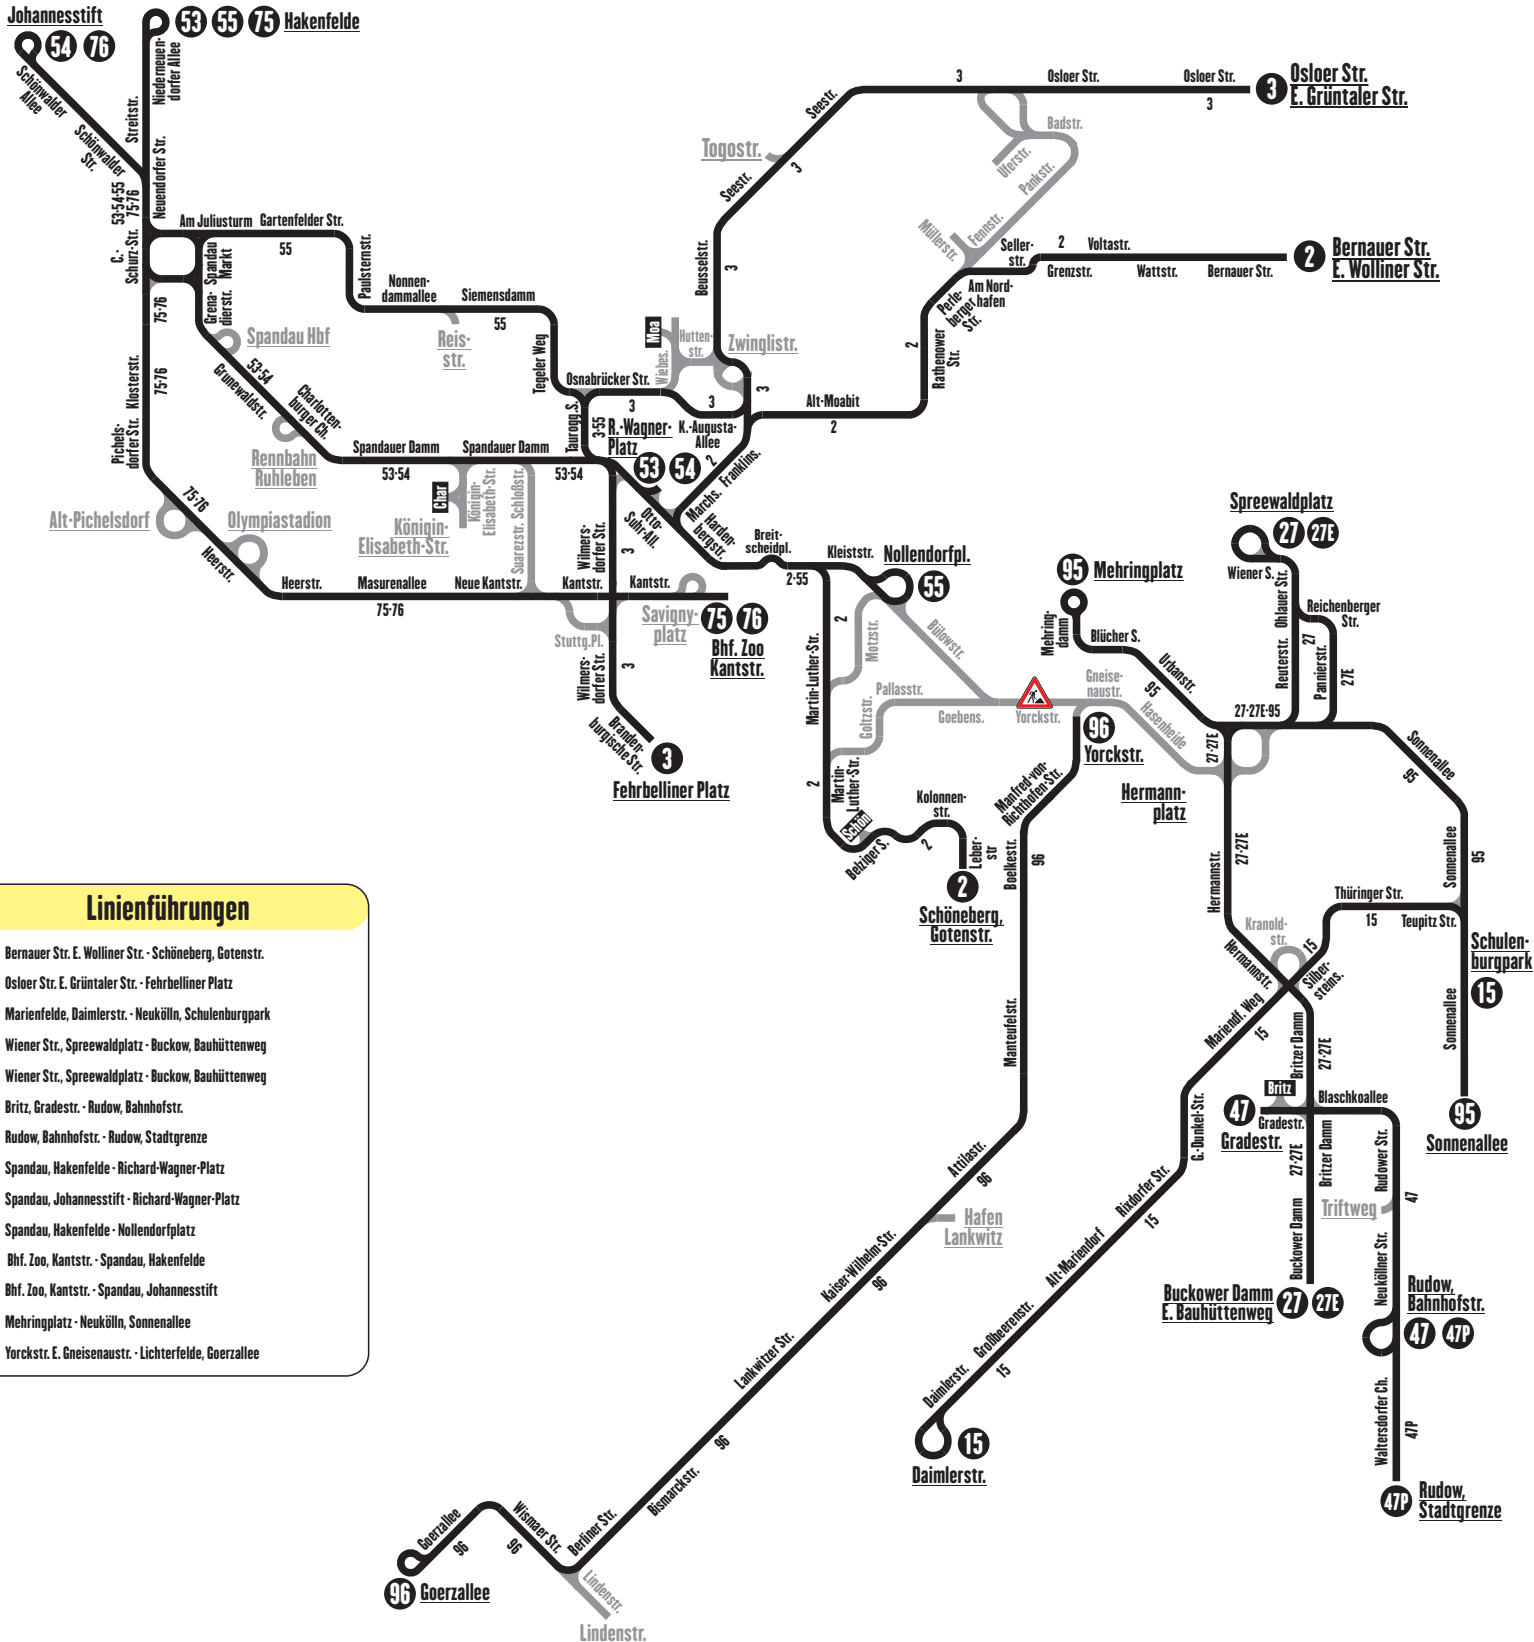

Linienetzplan BVG-West - Tagesverkehr

Gültig ab: 15.11.1963

© Marcel Götz, 2019 · www.berlin-straba.de

Linienführungen

- 2 Bernauer Str. E. Wolliner Str. - Schöneberg, Gotenstr.
- 3 Osloer Str. E. Grüntaler Str. - Fehrbelliner Platz
- 15 Marienfelde, Daimlerstr. - Neukölln, Schulenburgpark
- 27 Wiener Str., Spreewaldplatz - Buckow, Bauhüttenweg
- 27E Wiener Str., Spreewaldplatz - Buckow, Bauhüttenweg
- 47 Britz, Gradestr. - Rudow, Bahnhofstr.
- 47P Rudow, Bahnhofstr. - Rudow, Stadtgrenze
- 53 Spandau, Hakenfelde - Richard-Wagner-Platz
- 54 Spandau, Johannesstift - Richard-Wagner-Platz
- 55 Spandau, Hakenfelde - Nollendorfplatz
- 75 Bhf. Zoo, Kantstr. - Spandau, Hakenfelde
- 76 Bhf. Zoo, Kantstr. - Spandau, Johannesstift
- 95 Mehringplatz - Neukölln, Sonnenallee
- 96 Yorckstr. E. Gneisenaustr. - Lichterfelde, Goerzallee

Zeichen- erklärung

- Strecke planmäßig in Betrieb
- 00 Linie verkehrt täglich
- Betriebsstrecke
- 01 Linie verkehrt nur im Berufsverkehr
- 02 Linie verkehrt nur montags bis freitags
- 03 Linie verkehrt nur samstags und sonntags