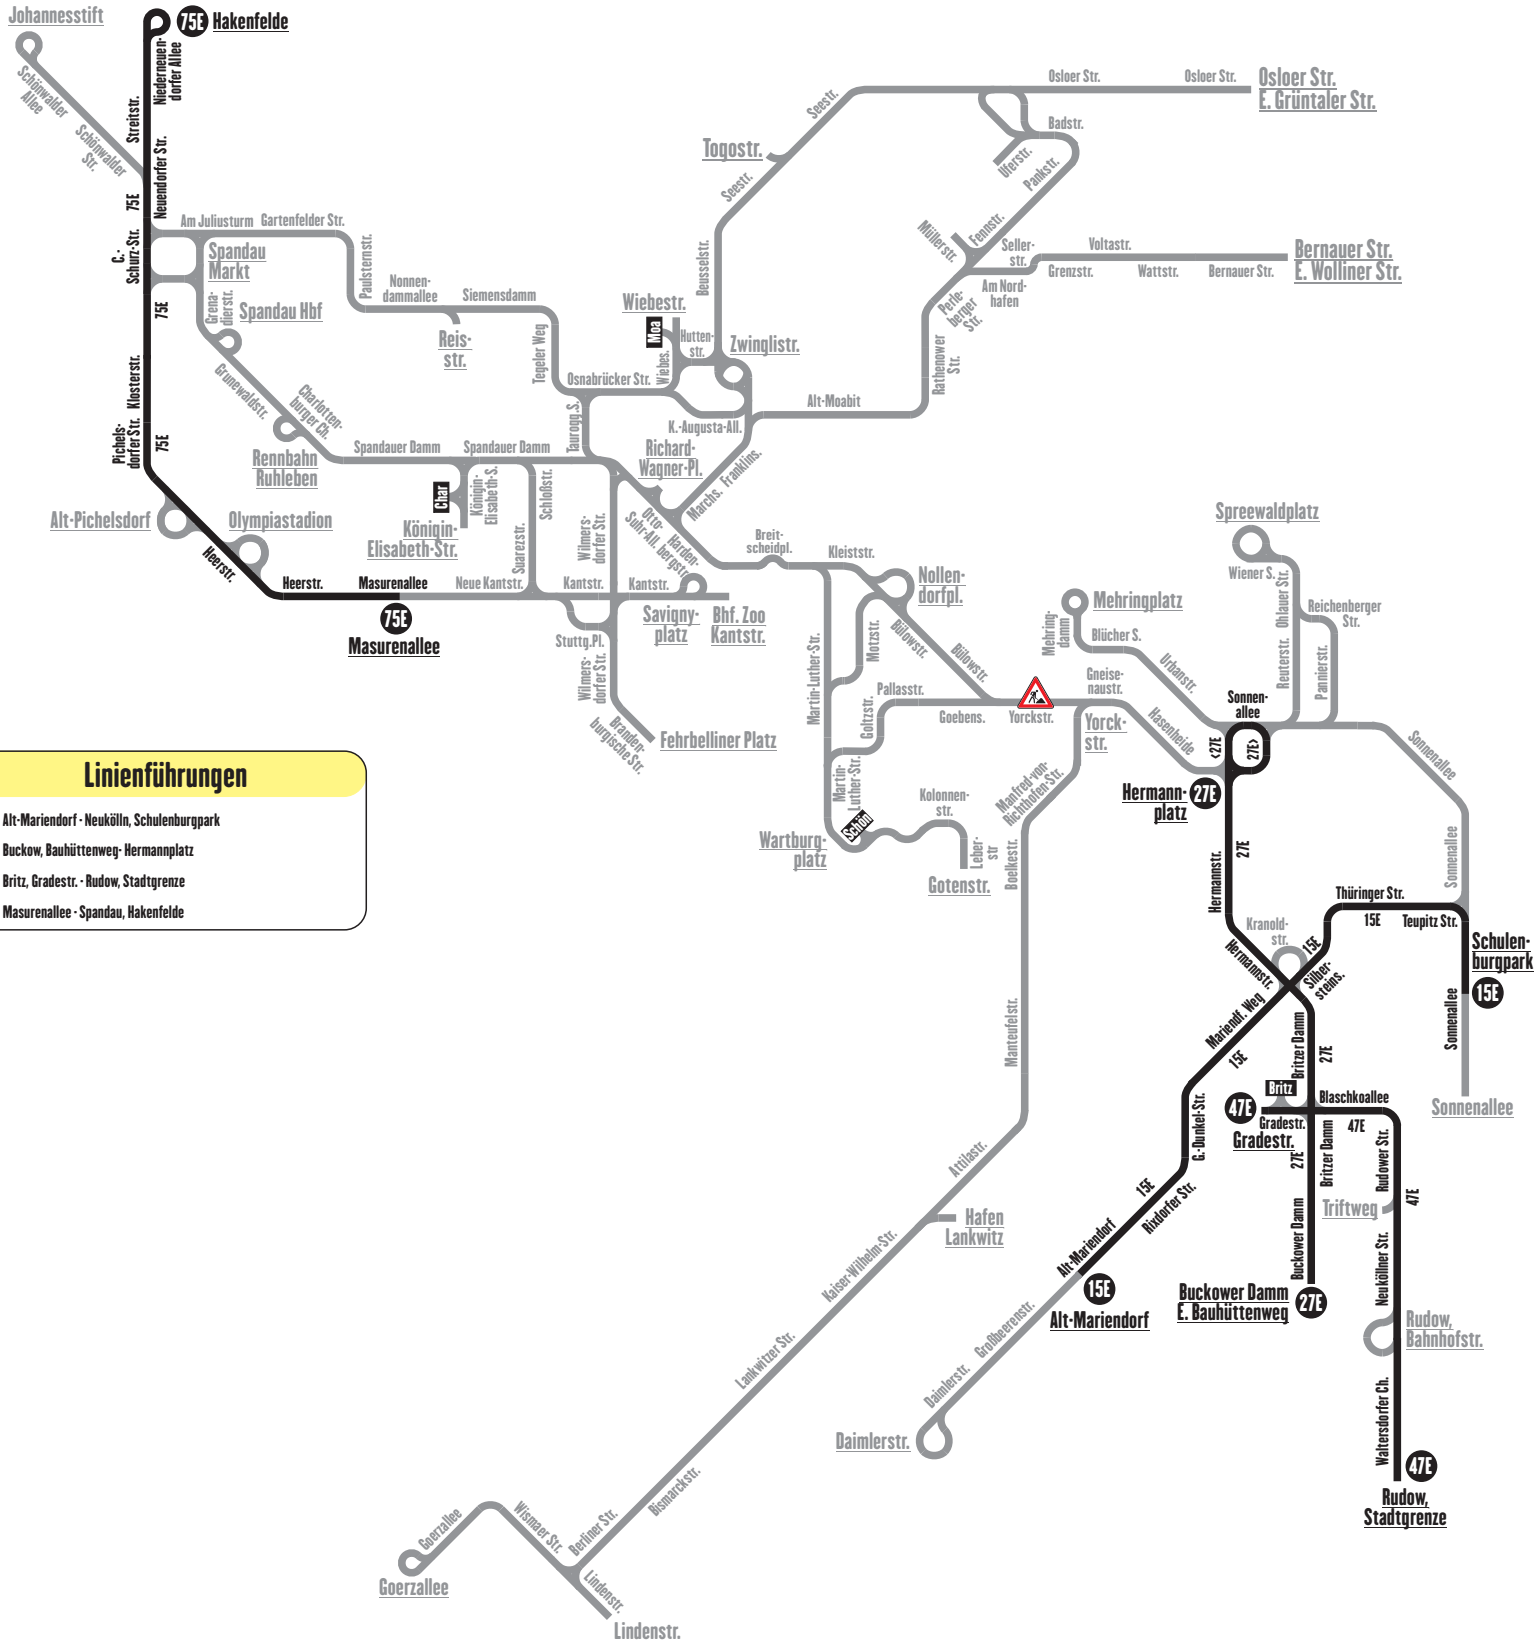

Linienetzplan BVG-West - Nachtverkehr

Gültig ab: 15.11.1963

© Marcel Götz, 2019 · www.berlin-straba.de

Linienführungen

- 15E Alt-Mariendorf - Neukölln, Schulenburgpark
- 27E Buckow, Bauhüttenweg - Hermannplatz
- 47E Britz, Gradestr. - Rudow, Stadtgrenze
- 75E Masurenallee - Spandau, Hakenfelde

Zeichen- erklärung

- Strecke planmäßig in Betrieb
- Betriebsstrecke

- Linie verkehrt täglich
- Linie verkehrt nur montags bis freitags

- Linie verkehrt nur im Berufsverkehr
- Linie verkehrt nur samstags und sonntags