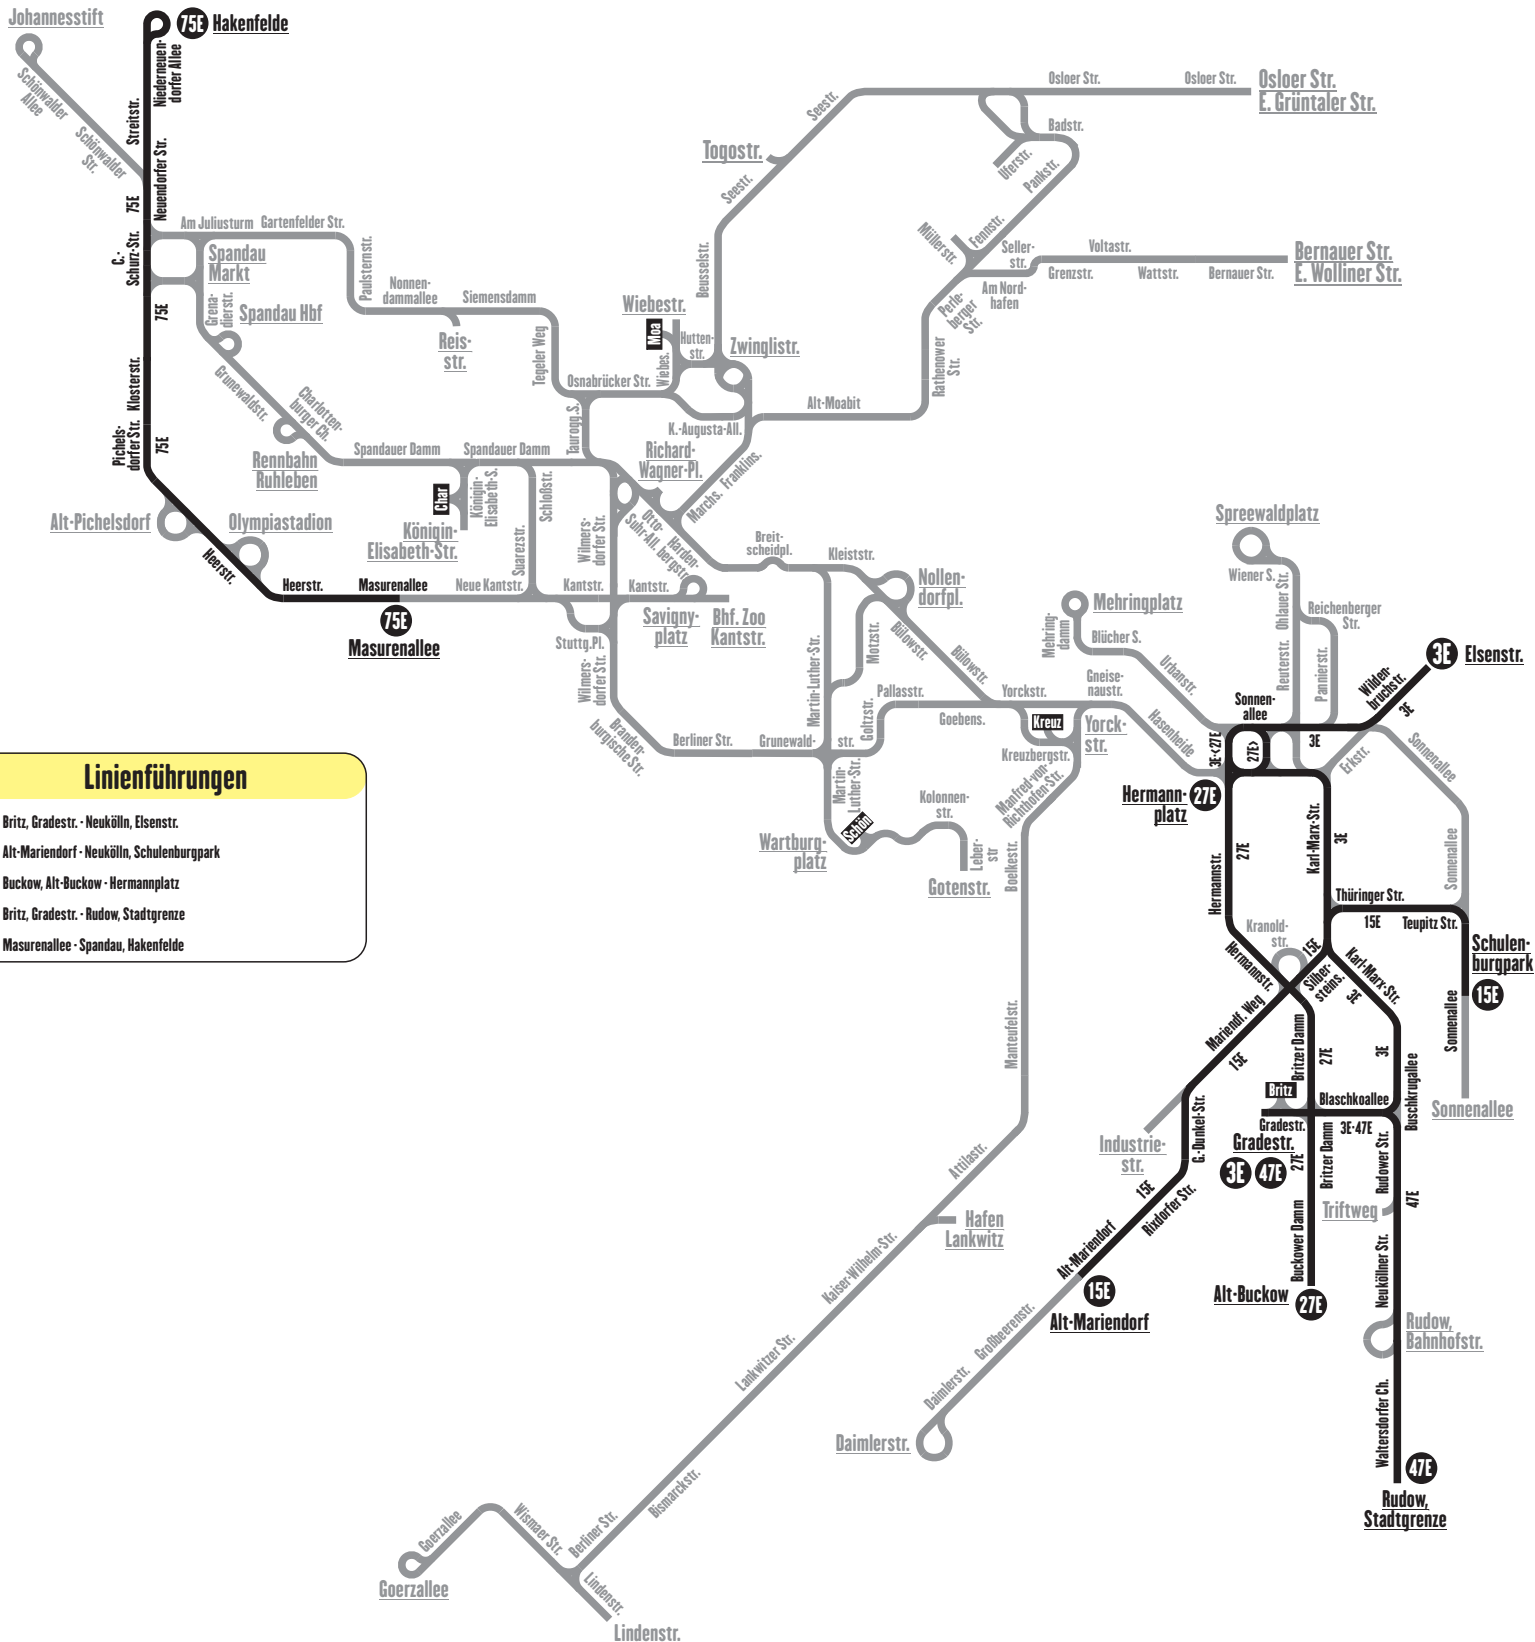

Linienetzplan BVG-West - Nachtverkehr

Gültig ab: 02.05.1963

© Marcel Götz, 2019 · www.berlin-straba.de

Linienführungen

- 3E** Britz, Gradestr. - Neukölln, Eisenstr.
- 15E** Alt-Mariendorf - Neukölln, Schulenburgpark
- 27E** Buckow, Alt-Buckow - Hermannplatz
- 47E** Britz, Gradestr. - Rudow, Stadtgrenze
- 75E** Masurenallee - Spandau, Hakenfelde

Zeichen- erklärung

- Strecke planmäßig in Betrieb
- Betriebsstrecke

- 00 Linie verkehrt täglich
- 01 Linie verkehrt nur montags bis freitags

- 02 Linie verkehrt nur im Berufsverkehr
- 03 Linie verkehrt nur samstags und sonntags