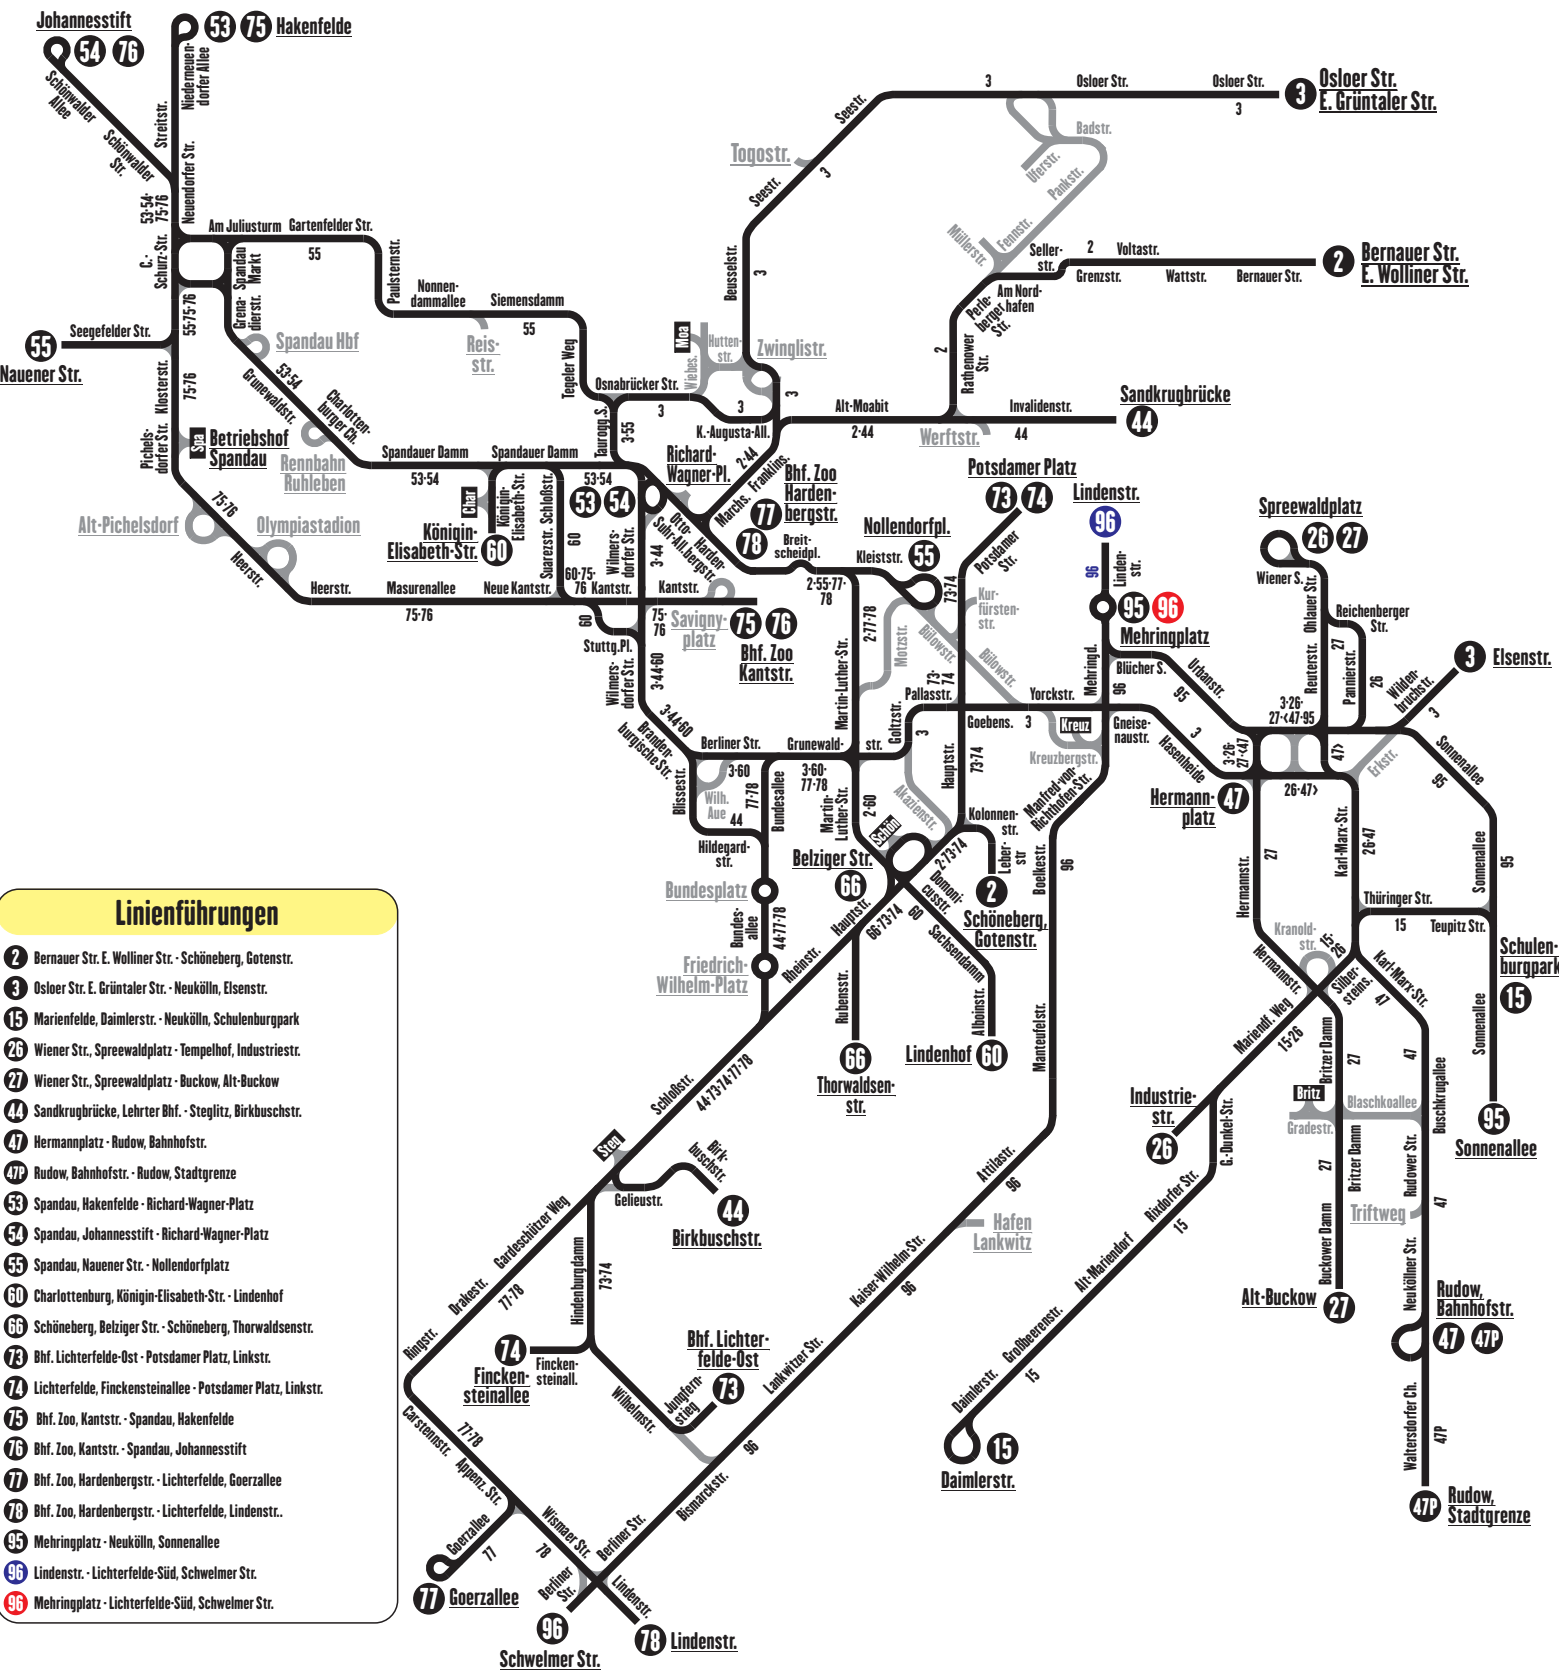

# Linienetzplan BVG-West - Tagesverkehr

## Gültig ab: 01.10.1961

© Marcel Götz, 2019 · www.berlin-straba.de

### Linienführungen

- 2** Bernauer Str. E. Wolliner Str. - Schöneberg, Gotenstr.
- 3** Osloer Str. E. Grüntaler Str. - Neukölln, Eisenstr.
- 15** Marienfelde, Daimlerstr. - Neukölln, Schulenburgpark
- 26** Wiener Str., Spreewaldplatz - Tempelhof, Industriestr.
- 27** Wiener Str., Spreewaldplatz - Buckow, Alt-Buckow
- 44** Sandkrugbrücke, Lehrter Bf. - Steglitz, Birkbuschstr.
- 47** Hermannplatz - Rudow, Bahnhofstr.
- 47P** Rudow, Bahnhofstr. - Rudow, Stadtgrenze
- 53** Spandau, Hakenfelde - Richard-Wagner-Platz
- 54** Spandau, Johannesstift - Richard-Wagner-Platz
- 55** Spandau, Nauener Str. - Nollendorfpf.
- 60** Charlottenburg, Königin-Elisabeth-Str. - Lindenhof
- 66** Schöneberg, Belziger Str. - Schöneberg, Thorwaldsenstr.
- 73** Bf. Lichterfelde-Ost - Potsdamer Platz, Linkstr.
- 74** Lichterfelde, Finckensteinallee - Potsdamer Platz, Linkstr.
- 75** Bf. Zoo, Kantstr. - Spandau, Hakenfelde
- 76** Bf. Zoo, Kantstr. - Spandau, Johannesstift
- 77** Bf. Zoo, Hardenbergstr. - Lichterfelde, Goerzallee
- 78** Bf. Zoo, Hardenbergstr. - Lichterfelde, Lindenstr.
- 95** Mehringplatz - Neukölln, Sonnenallee
- 96** Lindenstr. - Lichterfelde-Süd, Schwelmer Str.
- 96** Mehringplatz - Lichterfelde-Süd, Schwelmer Str.

### Zeichen- erklärung

- Strecke planmäßig in Betrieb
- Linie verkehrt täglich
- Betriebsstrecke
- Linie verkehrt nur montags bis freitags
- Linie verkehrt nur im Berufsverkehr
- Linie verkehrt nur samstags und sonntags