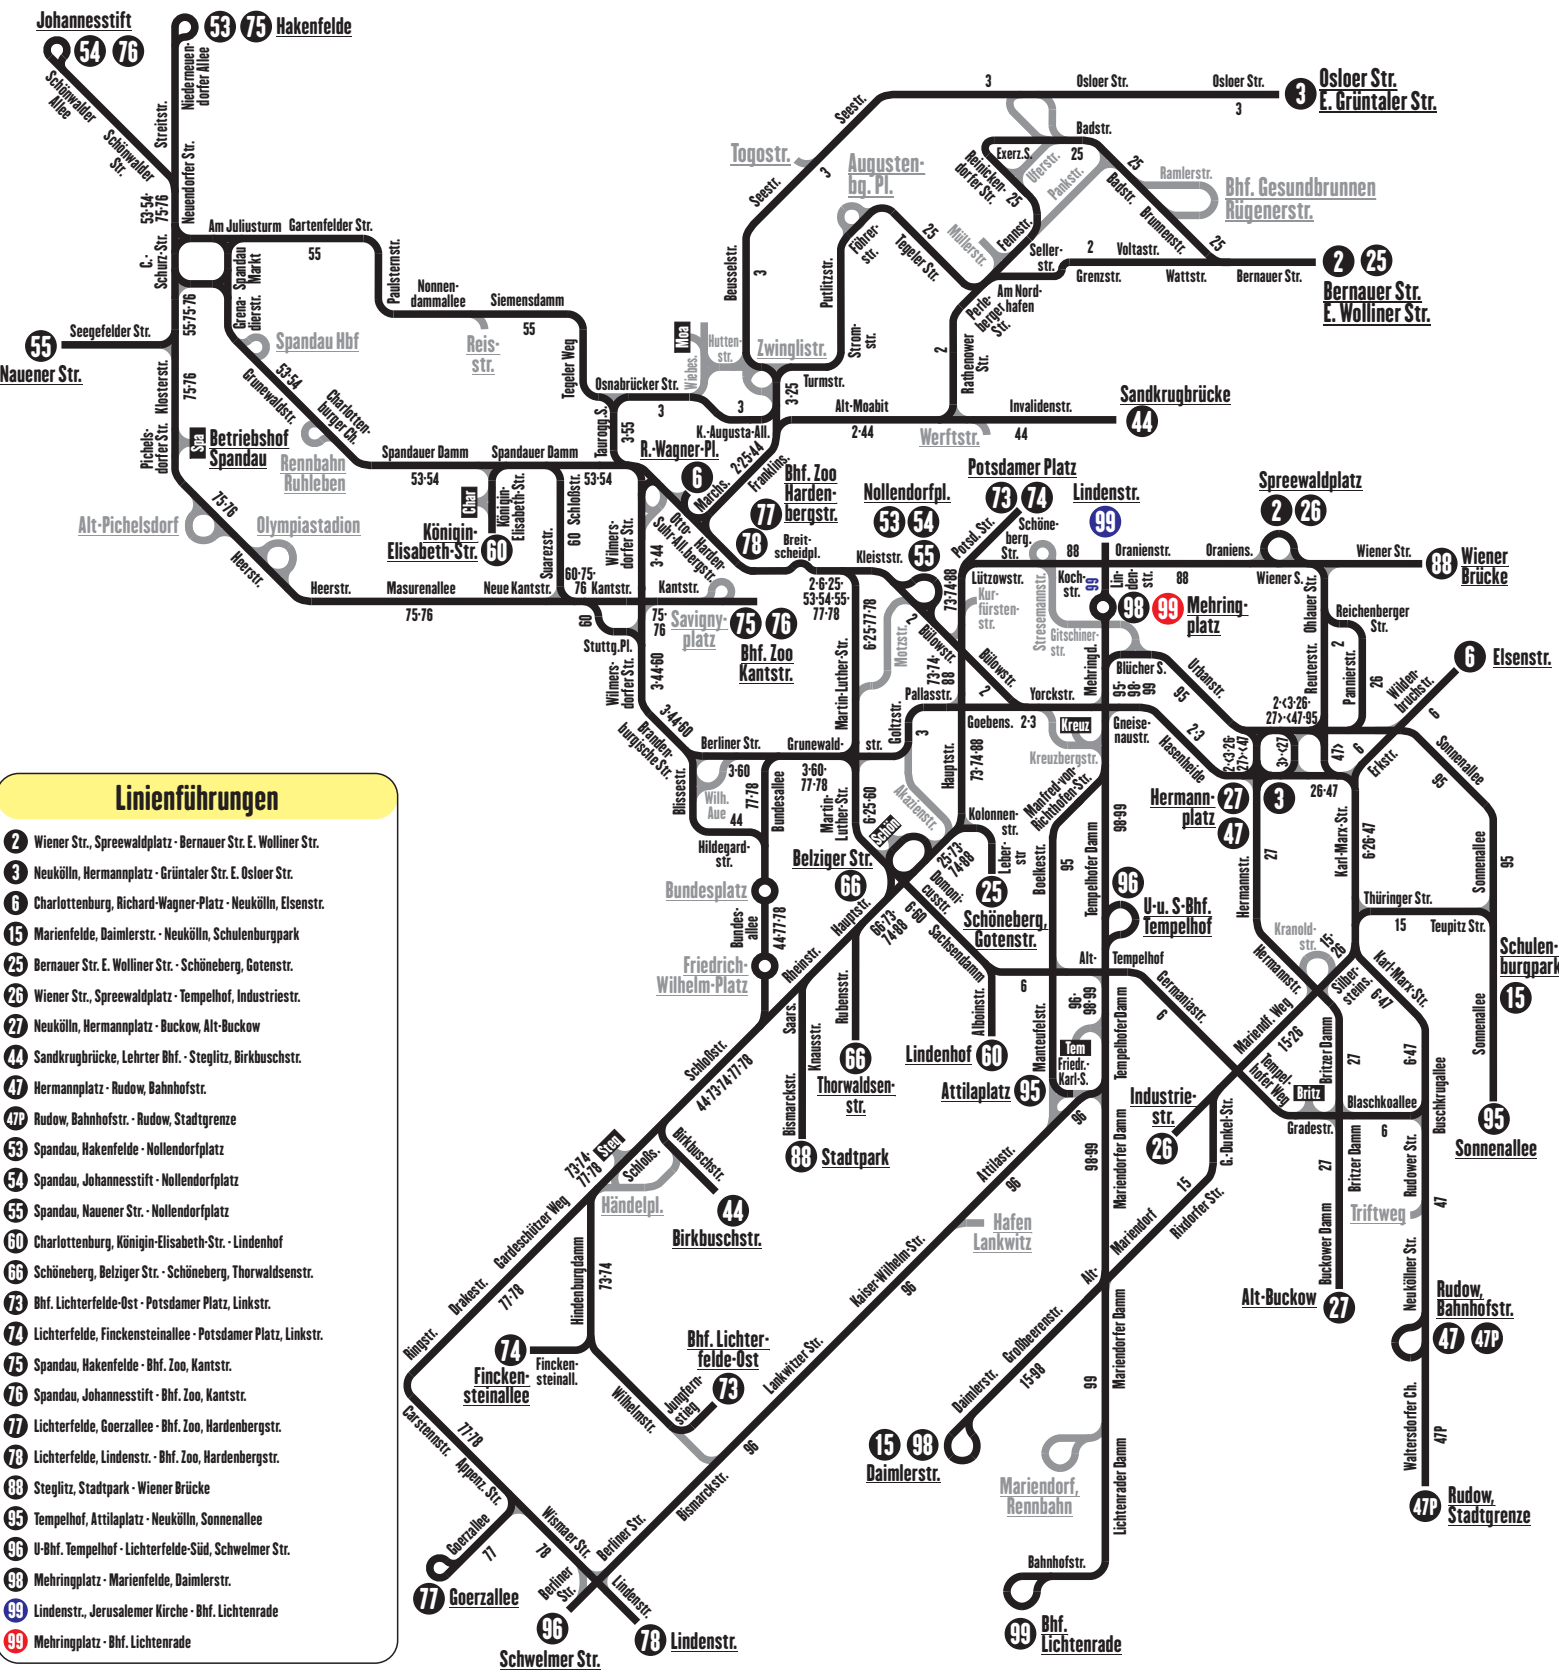

# Linienetzplan BVG-West - Tagesverkehr

## Gültig ab: 01.10.1960

© Marcel Götz, 2019 · www.berlin-straba.de

### Linienführungen

- 2 Wiener Str., Spreewaldplatz - Bernauer Str. E. Wolliner Str.
- 3 Neukölln, Hermannplatz - Grüntaler Str. E. Osloer Str.
- 6 Charlottenburg, Richard-Wagner-Platz - Neukölln, Schulenburgpark
- 15 Marienfelde, Daimlerstr. - Neukölln, Schulenburgpark
- 25 Bernauer Str. E. Wolliner Str. - Schöneberg, Gatenstr.
- 26 Wiener Str., Spreewaldplatz - Tempelhof, Industriestr.
- 27 Neukölln, Hermannplatz - Buckow, Alt-Buckow
- 44 Sandkrugbrücke, Lehrter Bf. - Steglitz, Birkbuschstr.
- 47 Hermannplatz - Rudow, Bahnhofstr.
- 47P Rudow, Bahnhofstr. - Rudow, Stadtgrenze
- 53 Spandau, Hakenfelde - Nollendorfpf.
- 54 Spandau, Johannesstift - Nollendorfpf.
- 55 Spandau, Nauener Str. - Nollendorfpf.
- 60 Charlottenburg, Königin-Elisabeth-Str. - Lindenhof
- 66 Schöneberg, Belziger Str. - Schöneberg, Thorwaldenstr.
- 78 Bf. Lichterfelde-Ost - Potsdamer Platz, Linkstr.
- 74 Lichterfelde, Finckensteinallee - Potsdamer Platz, Linkstr.
- 75 Spandau, Hakenfelde - Bf. Zoo, Kantstr.
- 76 Spandau, Johannesstift - Bf. Zoo, Kantstr.
- 77 Lichterfelde, Goerzallee - Bf. Zoo, Hardenbergstr.
- 78 Lichterfelde, Lindenstr. - Bf. Zoo, Hardenbergstr.
- 88 Steglitz, Stadtpark - Wiener Brücke
- 95 Tempelhof, Attilaplatz - Neukölln, Sonnenallee
- 96 U-Bhf. Tempelhof - Lichterfelde-Süd, Schwelmer Str.
- 98 Mehringplatz - Marienfelde, Daimlerstr.
- 99 Lindenstr., Jerusalemer Kirche - Bf. Lichtenrade
- 99 Mehringplatz - Bf. Lichtenrade

### Zeichen- erklärung

- Strecke planmäßig in Betrieb
- Linie verkehrt täglich
- Linie verkehrt nur im Berufsverkehr
- Betriebsstrecke
- Linie verkehrt nur montags bis freitags
- Linie verkehrt nur samstags und sonntags