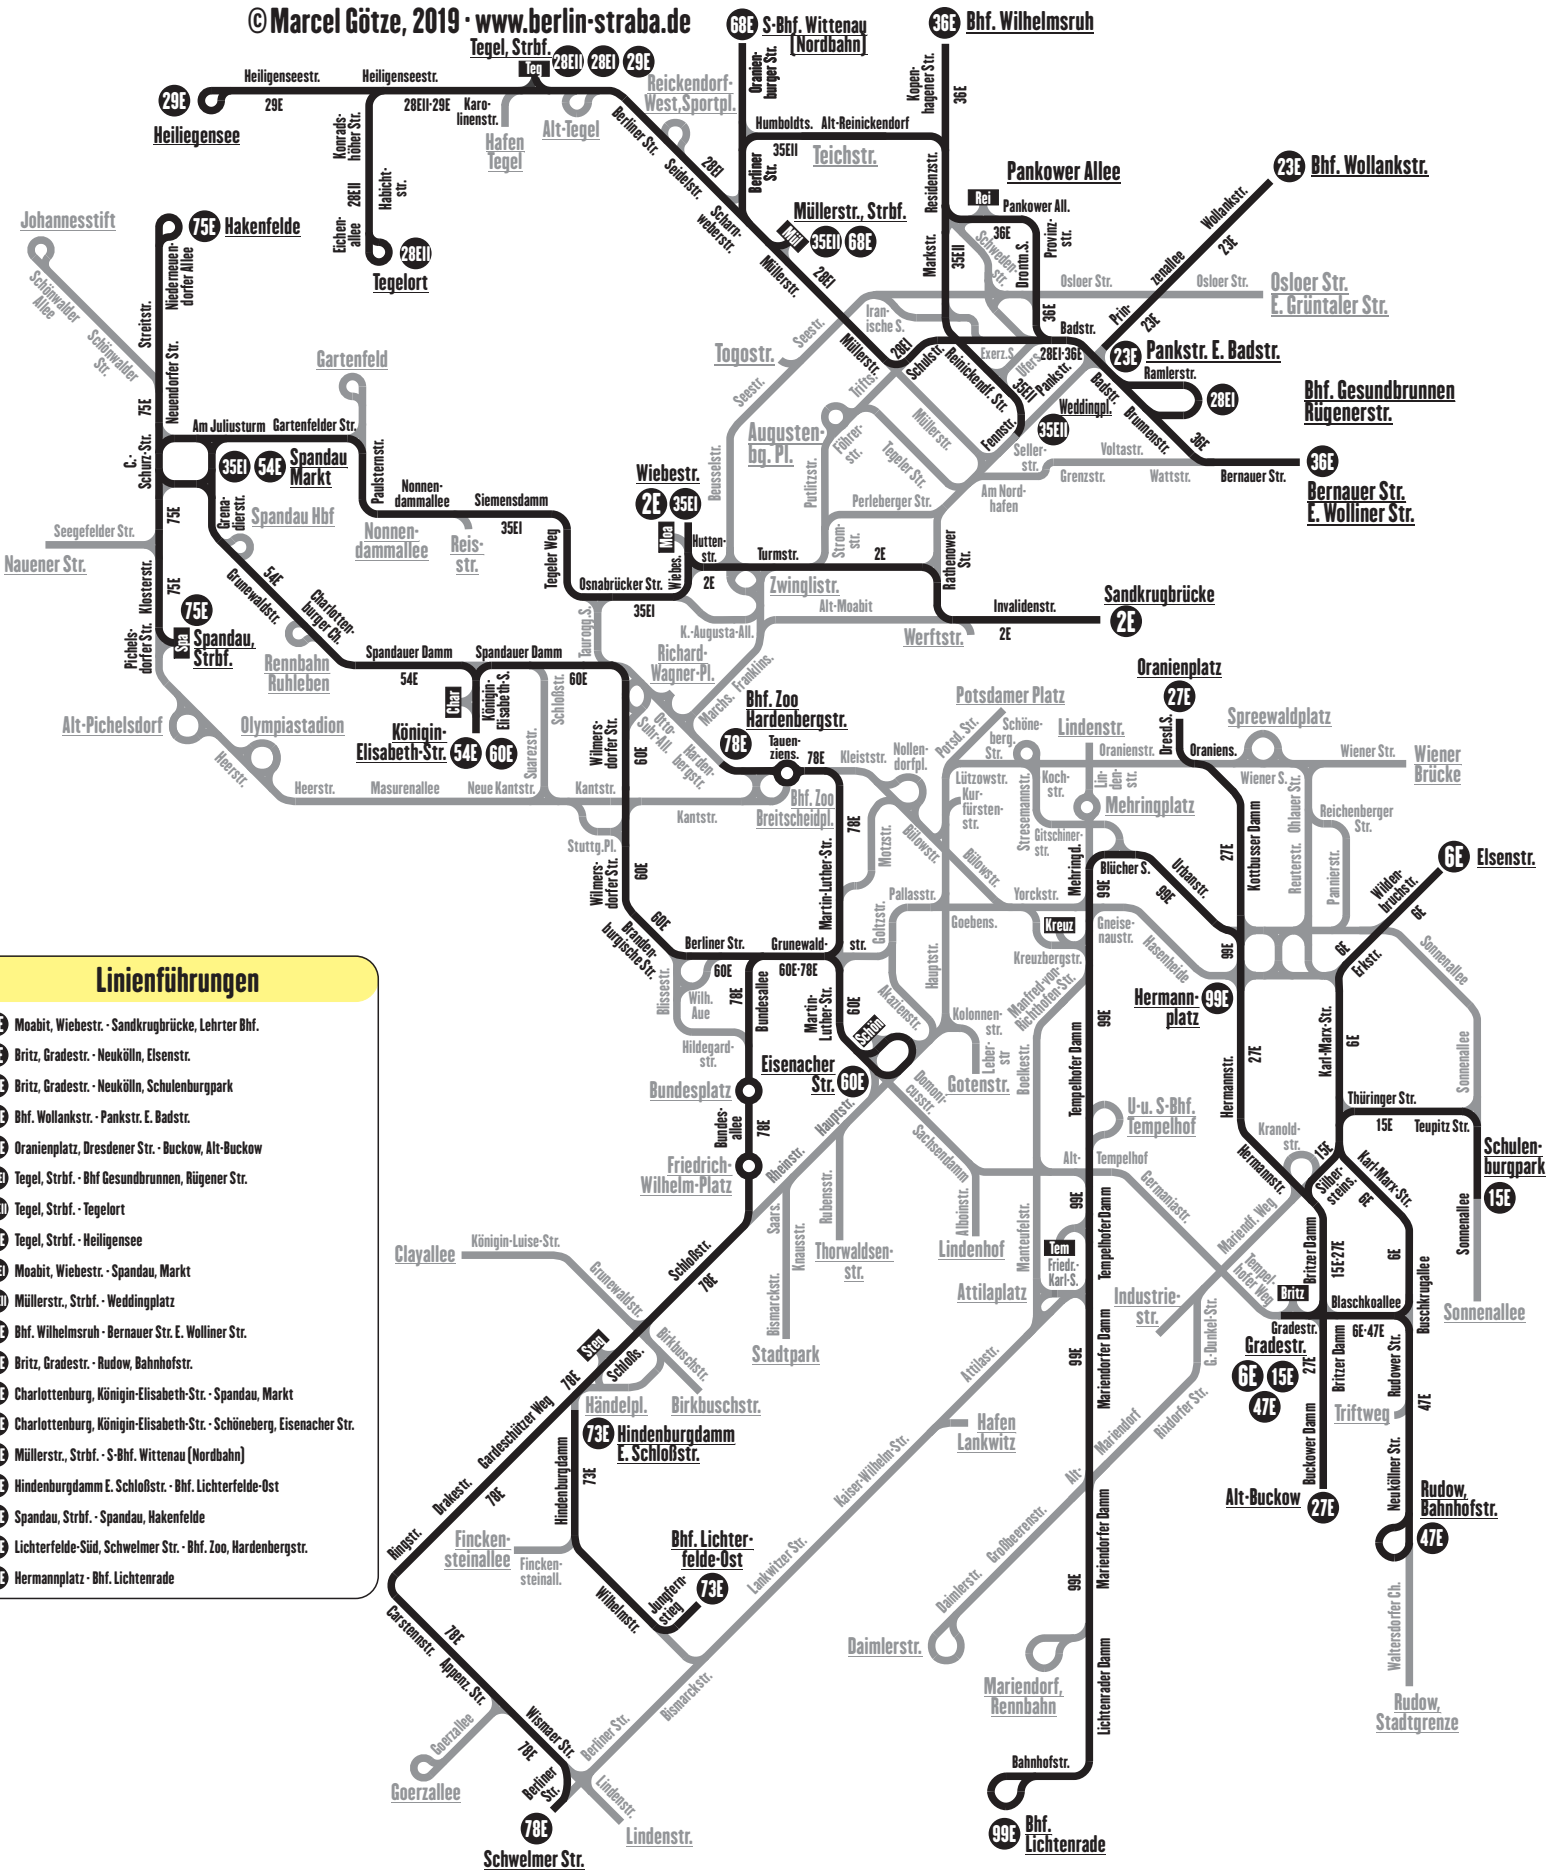

# Linienetzplan BVG-West - Nachtverkehr

## Gültig ab: 01.10.1957

© Marcel Götz, 2019 · www.berlin-straba.de

### Linienführungen

- 29E** Moabit, Wiebestr. - Sandkrugbrücke, Lehrter Bhf.
- 6E** Britz, Gradestr. - Neukölln, Eisenstr.
- 15E** Britz, Gradestr. - Neukölln, Schulenburgpark
- 23E** Bhf. Wollankstr. - Pankstr. E. Badstr.
- 27E** Oranienplatz, Dresdener Str. - Buckow, Alt-Buckow
- 28E** Tegel, Strbf. - Bhf. Gesundbrunnen, Rügener Str.
- 28EII** Tegel, Strbf. - Tegelort
- 29E** Tegel, Strbf. - Heiligensee
- 35EII** Moabit, Wiebestr. - Spandau, Markt
- 35EII** Müllerstr., Strbf. - Weddingplatz
- 36E** Bhf. Wilhelmsruh - Bernauer Str. E. Wolliner Str.
- 47E** Britz, Gradestr. - Rudow, Bahnhofstr.
- 54E** Charlottenburg, Königin-Elisabeth-Str. - Spandau, Markt
- 60E** Charlottenburg, Königin-Elisabeth-Str. - Schöneberg, Eisenacher Str.
- 68E** Müllerstr., Strbf. - S-Bhf. Wittenau (Nordbahn)
- 73E** Hindenburgdamm E. Schloßstr. - Bhf. Lichterfelde-Ost
- 75E** Spandau, Strbf. - Spandau, Hakenfelde
- 78E** Lichterfelde-Süd, Schwelmer Str. - Bhf. Zoo, Hardenbergstr.
- 99E** Hermannplatz - Bhf. Lichtenrade

### Zeichen- erklärung

- Strecke planmäßig in Betrieb
- Betriebsstrecke
- Linie verkehrt täglich
- Linie verkehrt nur montags bis freitags
- Linie verkehrt nur im Berufsverkehr
- Linie verkehrt nur samstags und sonntags