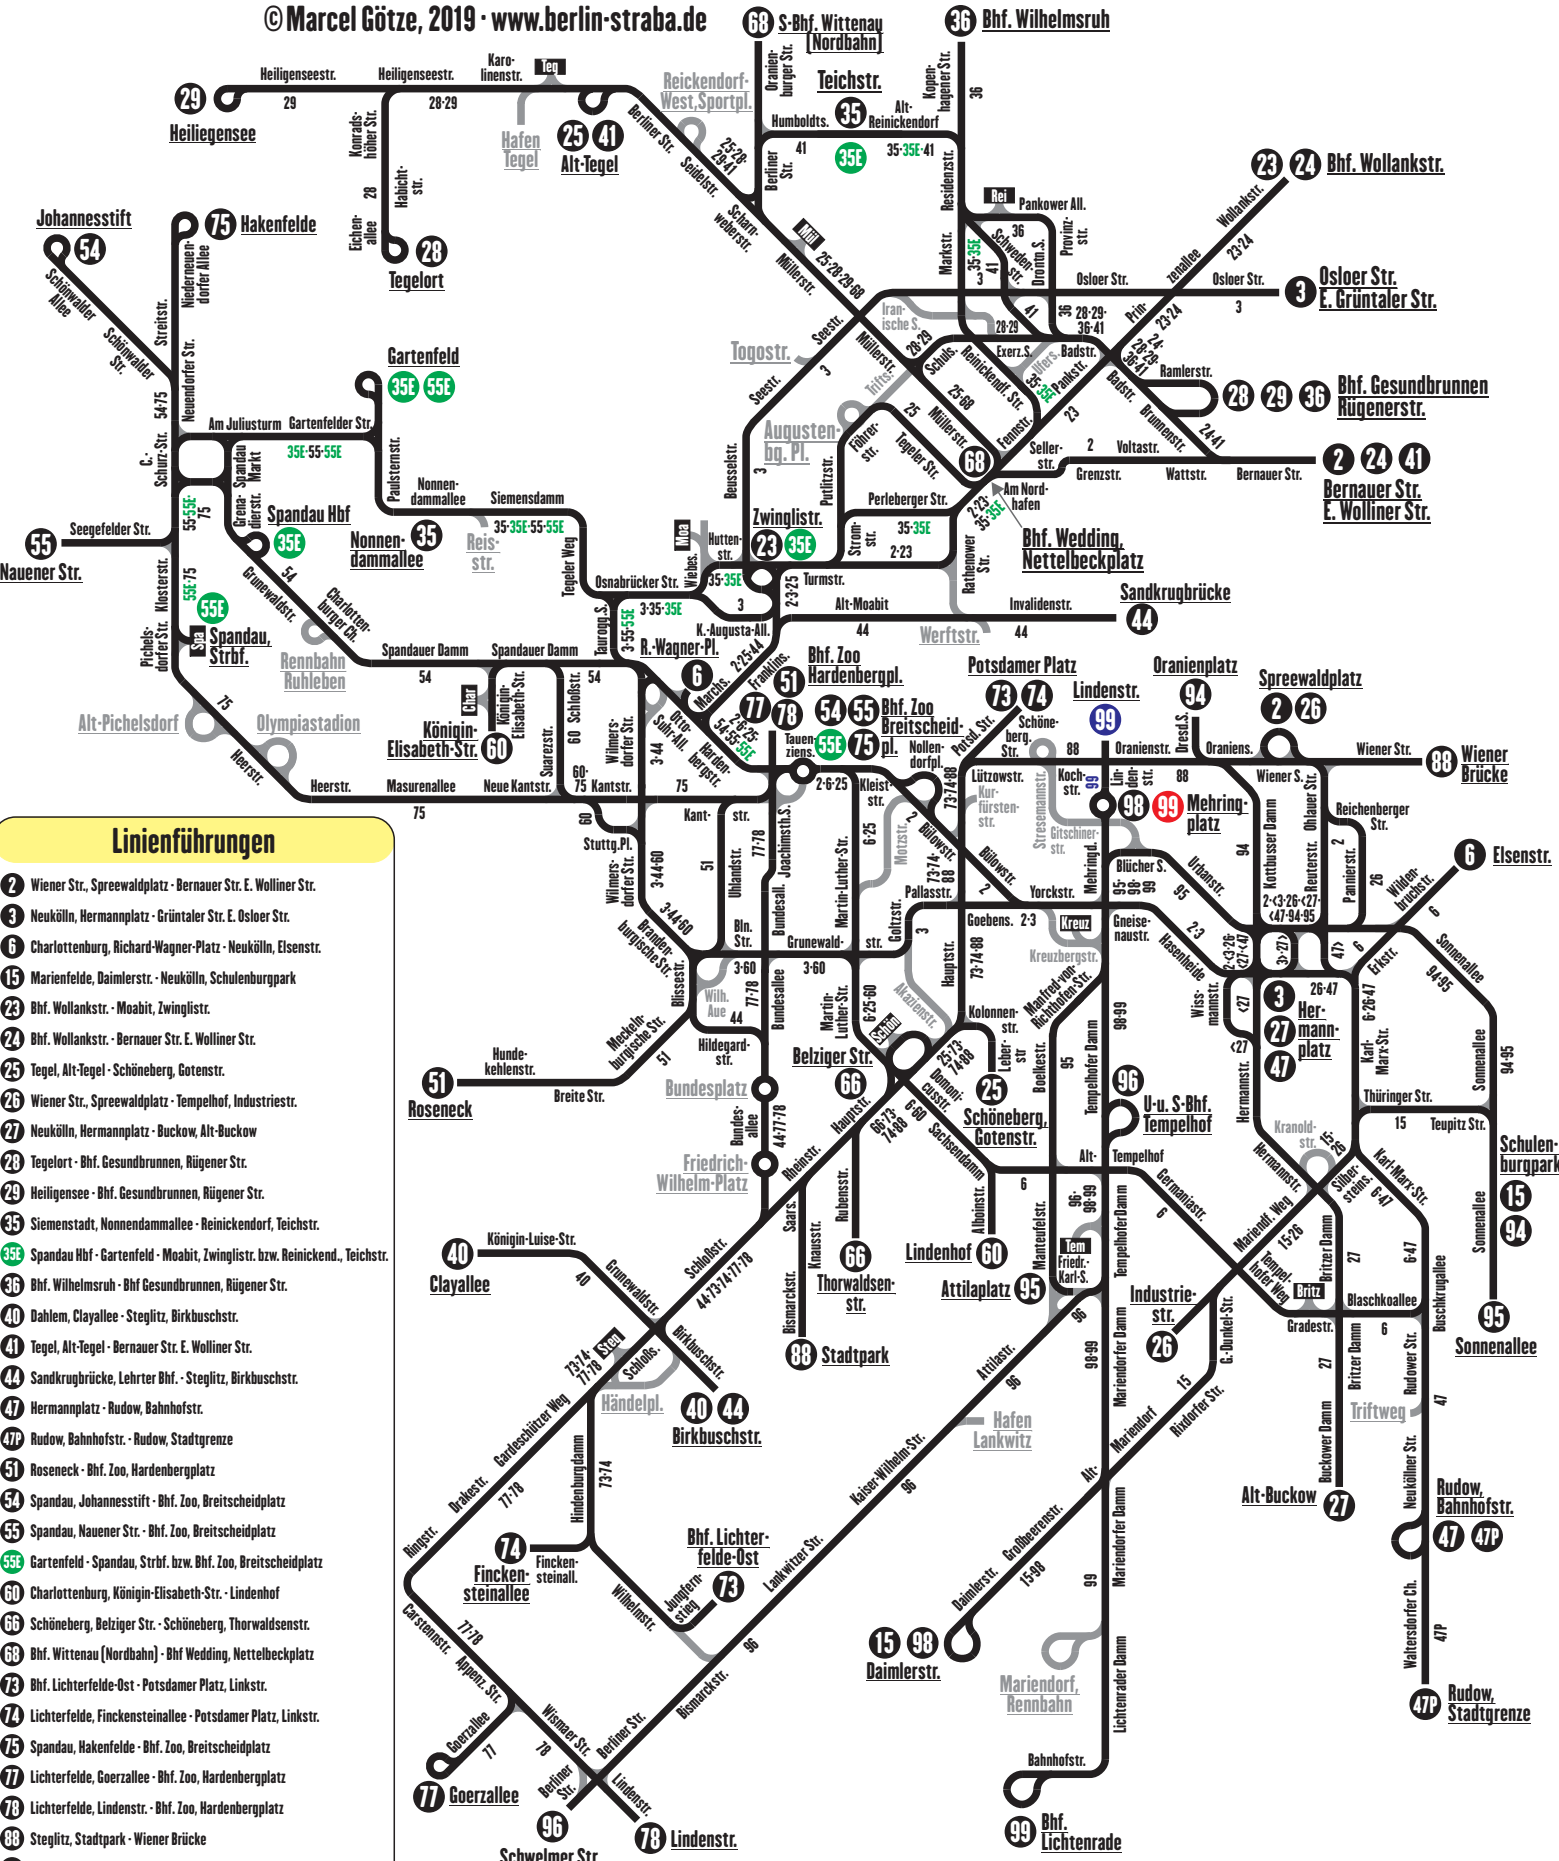

Linienetzplan BVG-West - Tagesverkehr

Gültig ab: 01.02.1957

© Marcel Götz, 2019 · www.berlin-straba.de

Linienführungen

- 2 Wiener Str., Spreewaldplatz - Bernauer Str. E. Wolliner Str.
- 3 Neukölln, Hermannplatz - Grüntaler Str. E. Osloer Str.
- 6 Charlottenburg, Richard-Wagner-Platz - Neukölln, Schulenburgpark
- 15 Marienfelde, Daimlerstr. - Neukölln, Schulenburgpark
- 23 Bhf. Wollankstr. - Moabit, Zwinglstr.
- 24 Bhf. Wollankstr. - Bernauer Str. E. Wolliner Str.
- 25 Tegel, Alt-Tegel - Schöneberg, Gotenstr.
- 26 Wiener Str., Spreewaldplatz - Tempelhof, Industriestr.
- 27 Neukölln, Hermannplatz - Buckow, Alt-Buckow
- 28 Tegelort - Bf. Gesundbrunnen, Rügener Str.
- 29 Heiligensee - Bf. Gesundbrunnen, Rügener Str.
- 35 Siemensstadt, Nonnendammallee - Reinickendorf, Teichstr.
- 35E Spandau Hbf - Gartenfeld - Moabit, Zwinglstr. bzw. Reinickend., Teichstr.
- 36 Bf. Wilhelmsruh - Bf. Gesundbrunnen, Rügener Str.
- 40 Bahlem, Clayallee - Steglitz, Birkbuschstr.
- 41 Tegel, Alt-Tegel - Bernauer Str. E. Wolliner Str.
- 44 Sandkrugbrücke, Lehrter Bf. - Steglitz, Birkbuschstr.
- 47 Hermannplatz - Rudow, Bahnhofstr.
- 47R Rudow, Bahnhofstr. - Rudow, Stadtgrenze
- 51 Roseneck - Bf. Zoo, Hardenbergplatz
- 54 Spandau, Johannesstift - Bf. Zoo, Breitscheidplatz
- 55 Spandau, Nauener Str. - Bf. Zoo, Breitscheidplatz
- 55E Gartenfeld - Spandau, Strbf. bzw. Bf. Zoo, Breitscheidplatz
- 60 Charlottenburg, Königin-Elisabeth-Str. - Lindenhof
- 66 Schöneberg, Belziger Str. - Schöneberg, Thorwaldsenstr.
- 68 Bf. Wittenau (Nordbahn) - Bf. Wedding, Nettelbeckplatz
- 73 Bf. Lichterfelde-Ost - Potsdamer Platz, Linkstr.
- 74 Lichterfelde, Finckensteinallee - Potsdamer Platz, Linkstr.
- 75 Spandau, Hakenfelde - Bf. Zoo, Breitscheidplatz
- 77 Lichterfelde, Goerzallee - Bf. Zoo, Hardenbergplatz
- 78 Lichterfelde, Lindenstr. - Bf. Zoo, Hardenbergplatz
- 88 Steglitz, Stadtpark - Wiener Brücke
- 94 Oranienplatz, Dresdener Str. - Neukölln, Schulenburgpark
- 95 Tempelhof, Attilaplatz - Neukölln, Sonnenallee
- 96 U-Bf. Tempelhof - Lichterfelde-Süd, Schwelmer Str.
- 99 Mehringplatz - Marienfelde, Daimlerstr.
- 99L Lindenstr., Jerusalemer Kirche - Bf. Lichtenrade
- 99M Mehringplatz - Bf. Lichtenrade