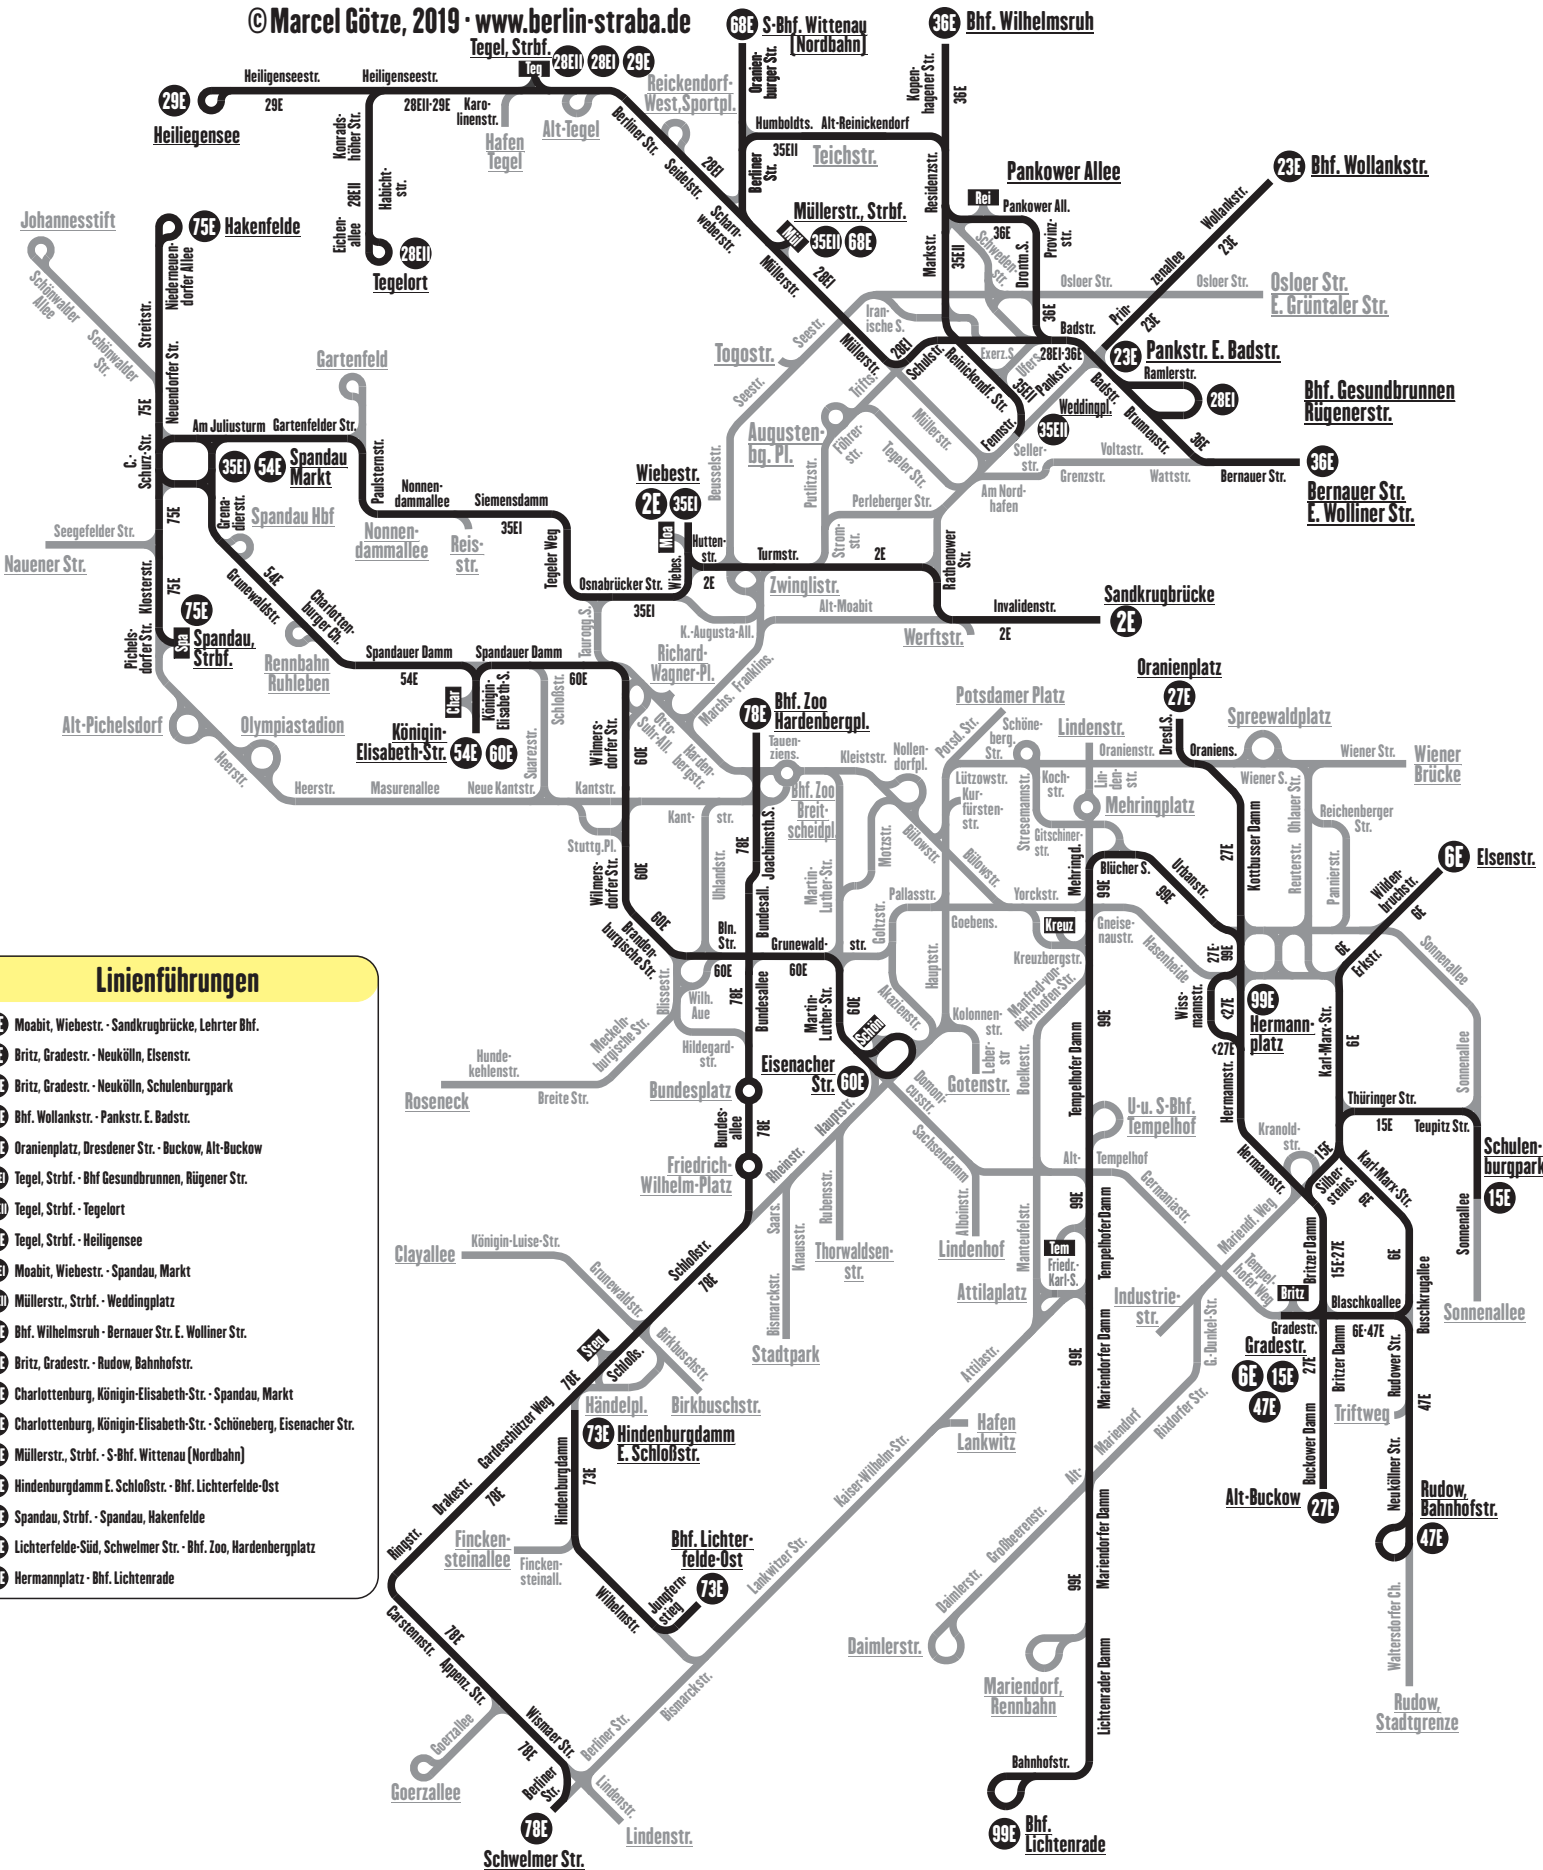

Linienetzplan BVG-West - Nachtverkehr

Gültig ab: 01.02.1957

© Marcel Götz, 2019 · www.berlin-straba.de

Linienführungen

- 29E** Moabit, Wiebestr. - Sandkrugbrücke, Lehrter Bhf.
- 6E** Britz, Gradestr. - Neukölln, Eisenstr.
- 15E** Britz, Gradestr. - Neukölln, Schulenburgpark
- 23E** Bhf. Wollankstr. - Pankstr. E. Badstr.
- 27E** Oranienplatz, Dresdener Str. - Buckow, Alt-Buckow
- 28E** Tegel, Strbf. - Bhf. Gesundbrunnen, Rügener Str.
- 28EII** Tegel, Strbf. - Tegelort
- 29E** Tegel, Strbf. - Heiligensee
- 35EII** Moabit, Wiebestr. - Spandau, Markt
- 35EII** Müllerstr., Strbf. - Weddingplatz
- 36E** Bhf. Wilhelmsruh - Bernauer Str. E. Wolliner Str.
- 47E** Britz, Gradestr. - Rudow, Bahnhofstr.
- 54E** Charlottenburg, Königin-Elisabeth-Str. - Spandau, Markt
- 60E** Charlottenburg, Königin-Elisabeth-Str. - Schöneberg, Eisenacher Str.
- 60E** Müllerstr., Strbf. - S-Bhf. Wittenau (Nordbahn)
- 73E** Hindenburgdamm E. Schloßstr. - Bhf. Lichterfelde-Ost
- 75E** Spandau, Strbf. - Spandau, Hakenfelde
- 78E** Lichterfelde-Süd, Schwelmer Str. - Bhf. Zoo, Hardenbergplatz
- 99E** Hermannplatz - Bhf. Lichtenrade

Zeichen- erklärung

- Strecke planmäßig in Betrieb
- Betriebsstrecke
- Linie verkehrt täglich
- Linie verkehrt nur montags bis freitags
- Linie verkehrt nur im Berufsverkehr
- Linie verkehrt nur samstags und sonntags