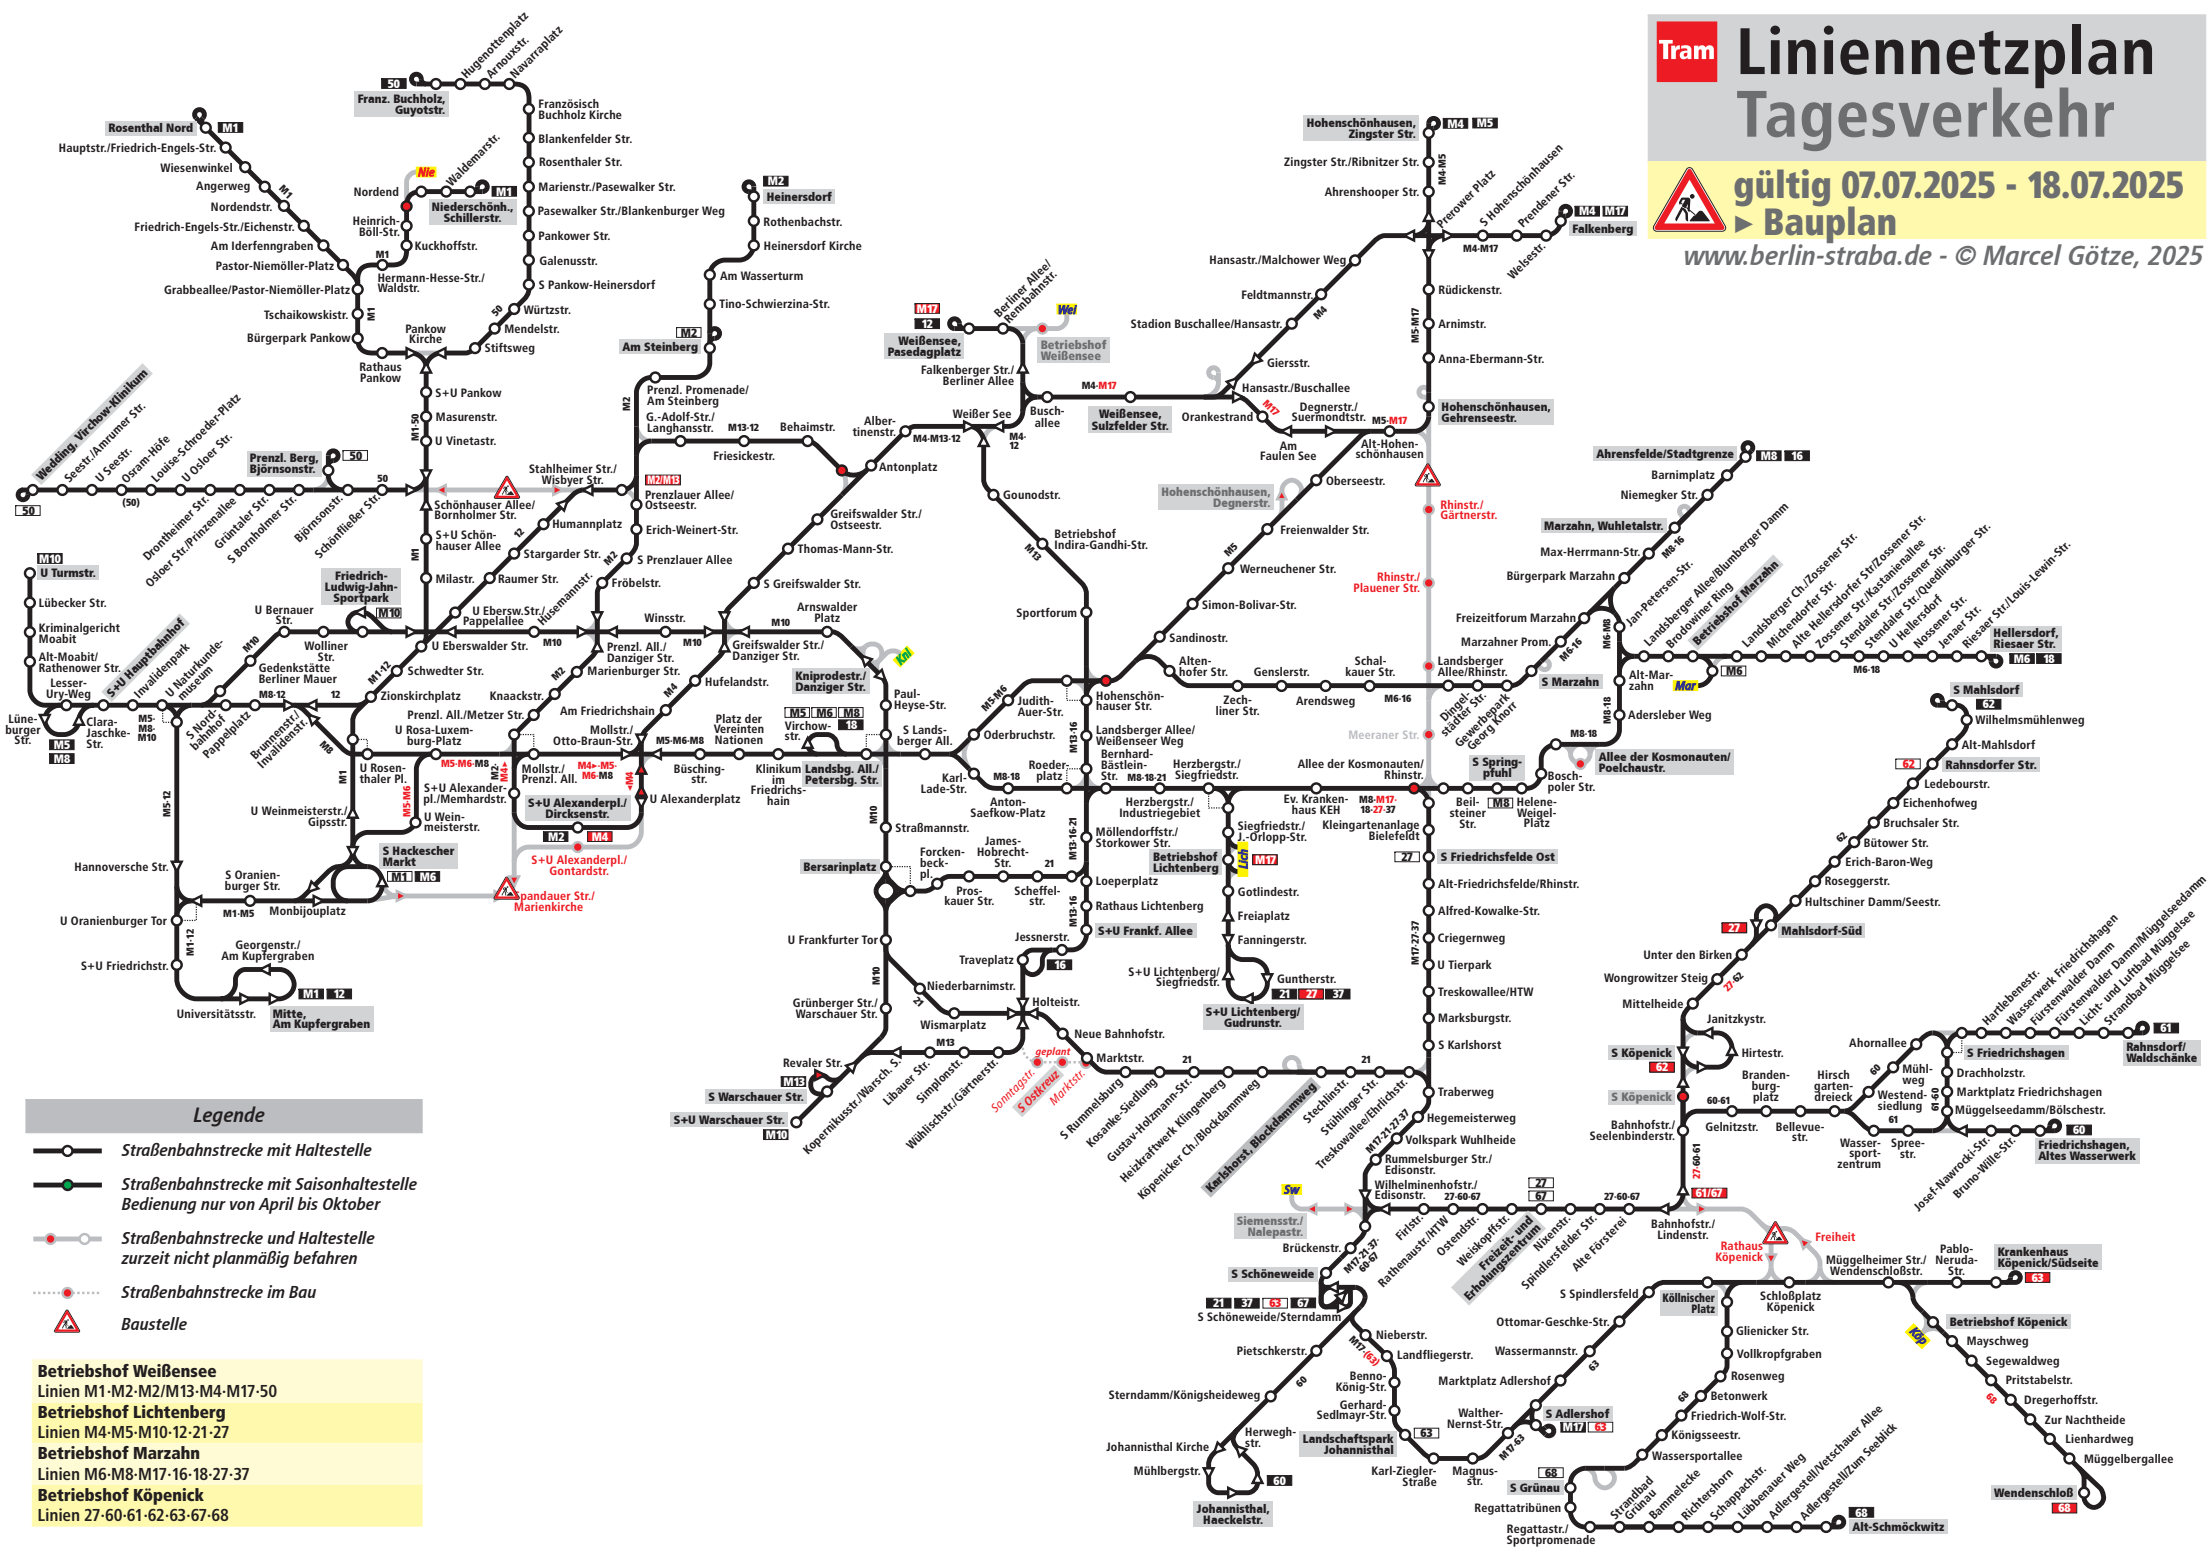

# Tram Liniennetzplan Tagesverkehr

**gültig 07.07.2025 - 18.07.2025**  
Bauplan

[www.berlin-straba.de](http://www.berlin-straba.de) - © Marcel Götz, 2025

- ### Legende
- Straßenbahnstrecke mit Haltestelle
  - Straßenbahnstrecke mit Saisonhaltestelle  
Bedienung nur von April bis Oktober
  - Straßenbahnstrecke und Haltestelle  
zurzeit nicht planmäßig befahren
  - Straßenbahnstrecke im Bau
  - Baustelle

- Betriebshof Weißensee**  
Linien M1-M2-M2/M13-M4-M17-50
- Betriebshof Lichtenberg**  
Linien M4-M5-M10-12-21-27
- Betriebshof Marzahn**  
Linien M6-M8-M17-16-18-27-37
- Betriebshof Köpenick**  
Linien 27-60-61-62-63-67-68