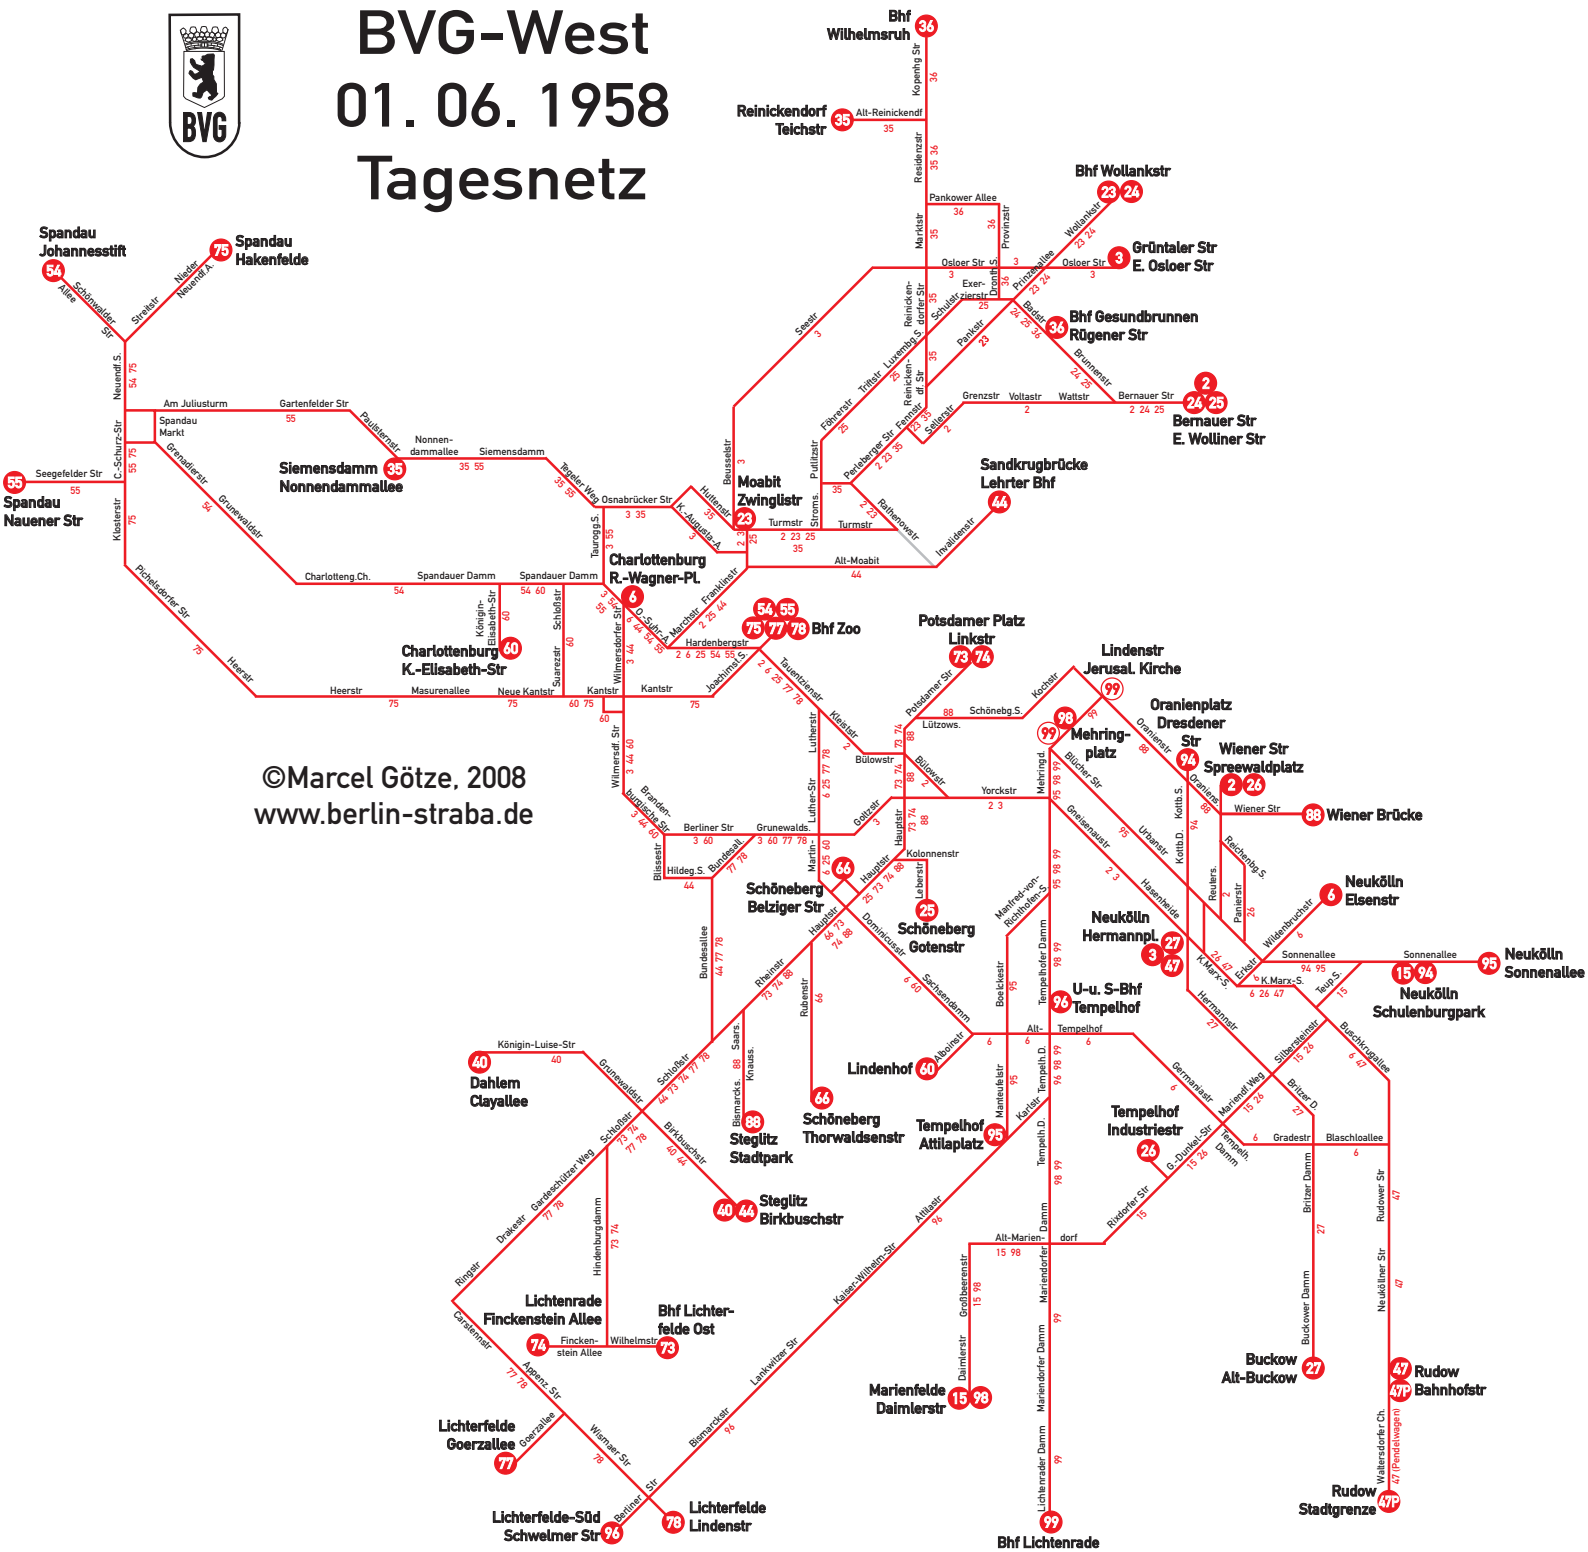

BVG-West 01. 06. 1958 Tagesnetz

©Marcel Götze, 2008
www.berlin-straba.de