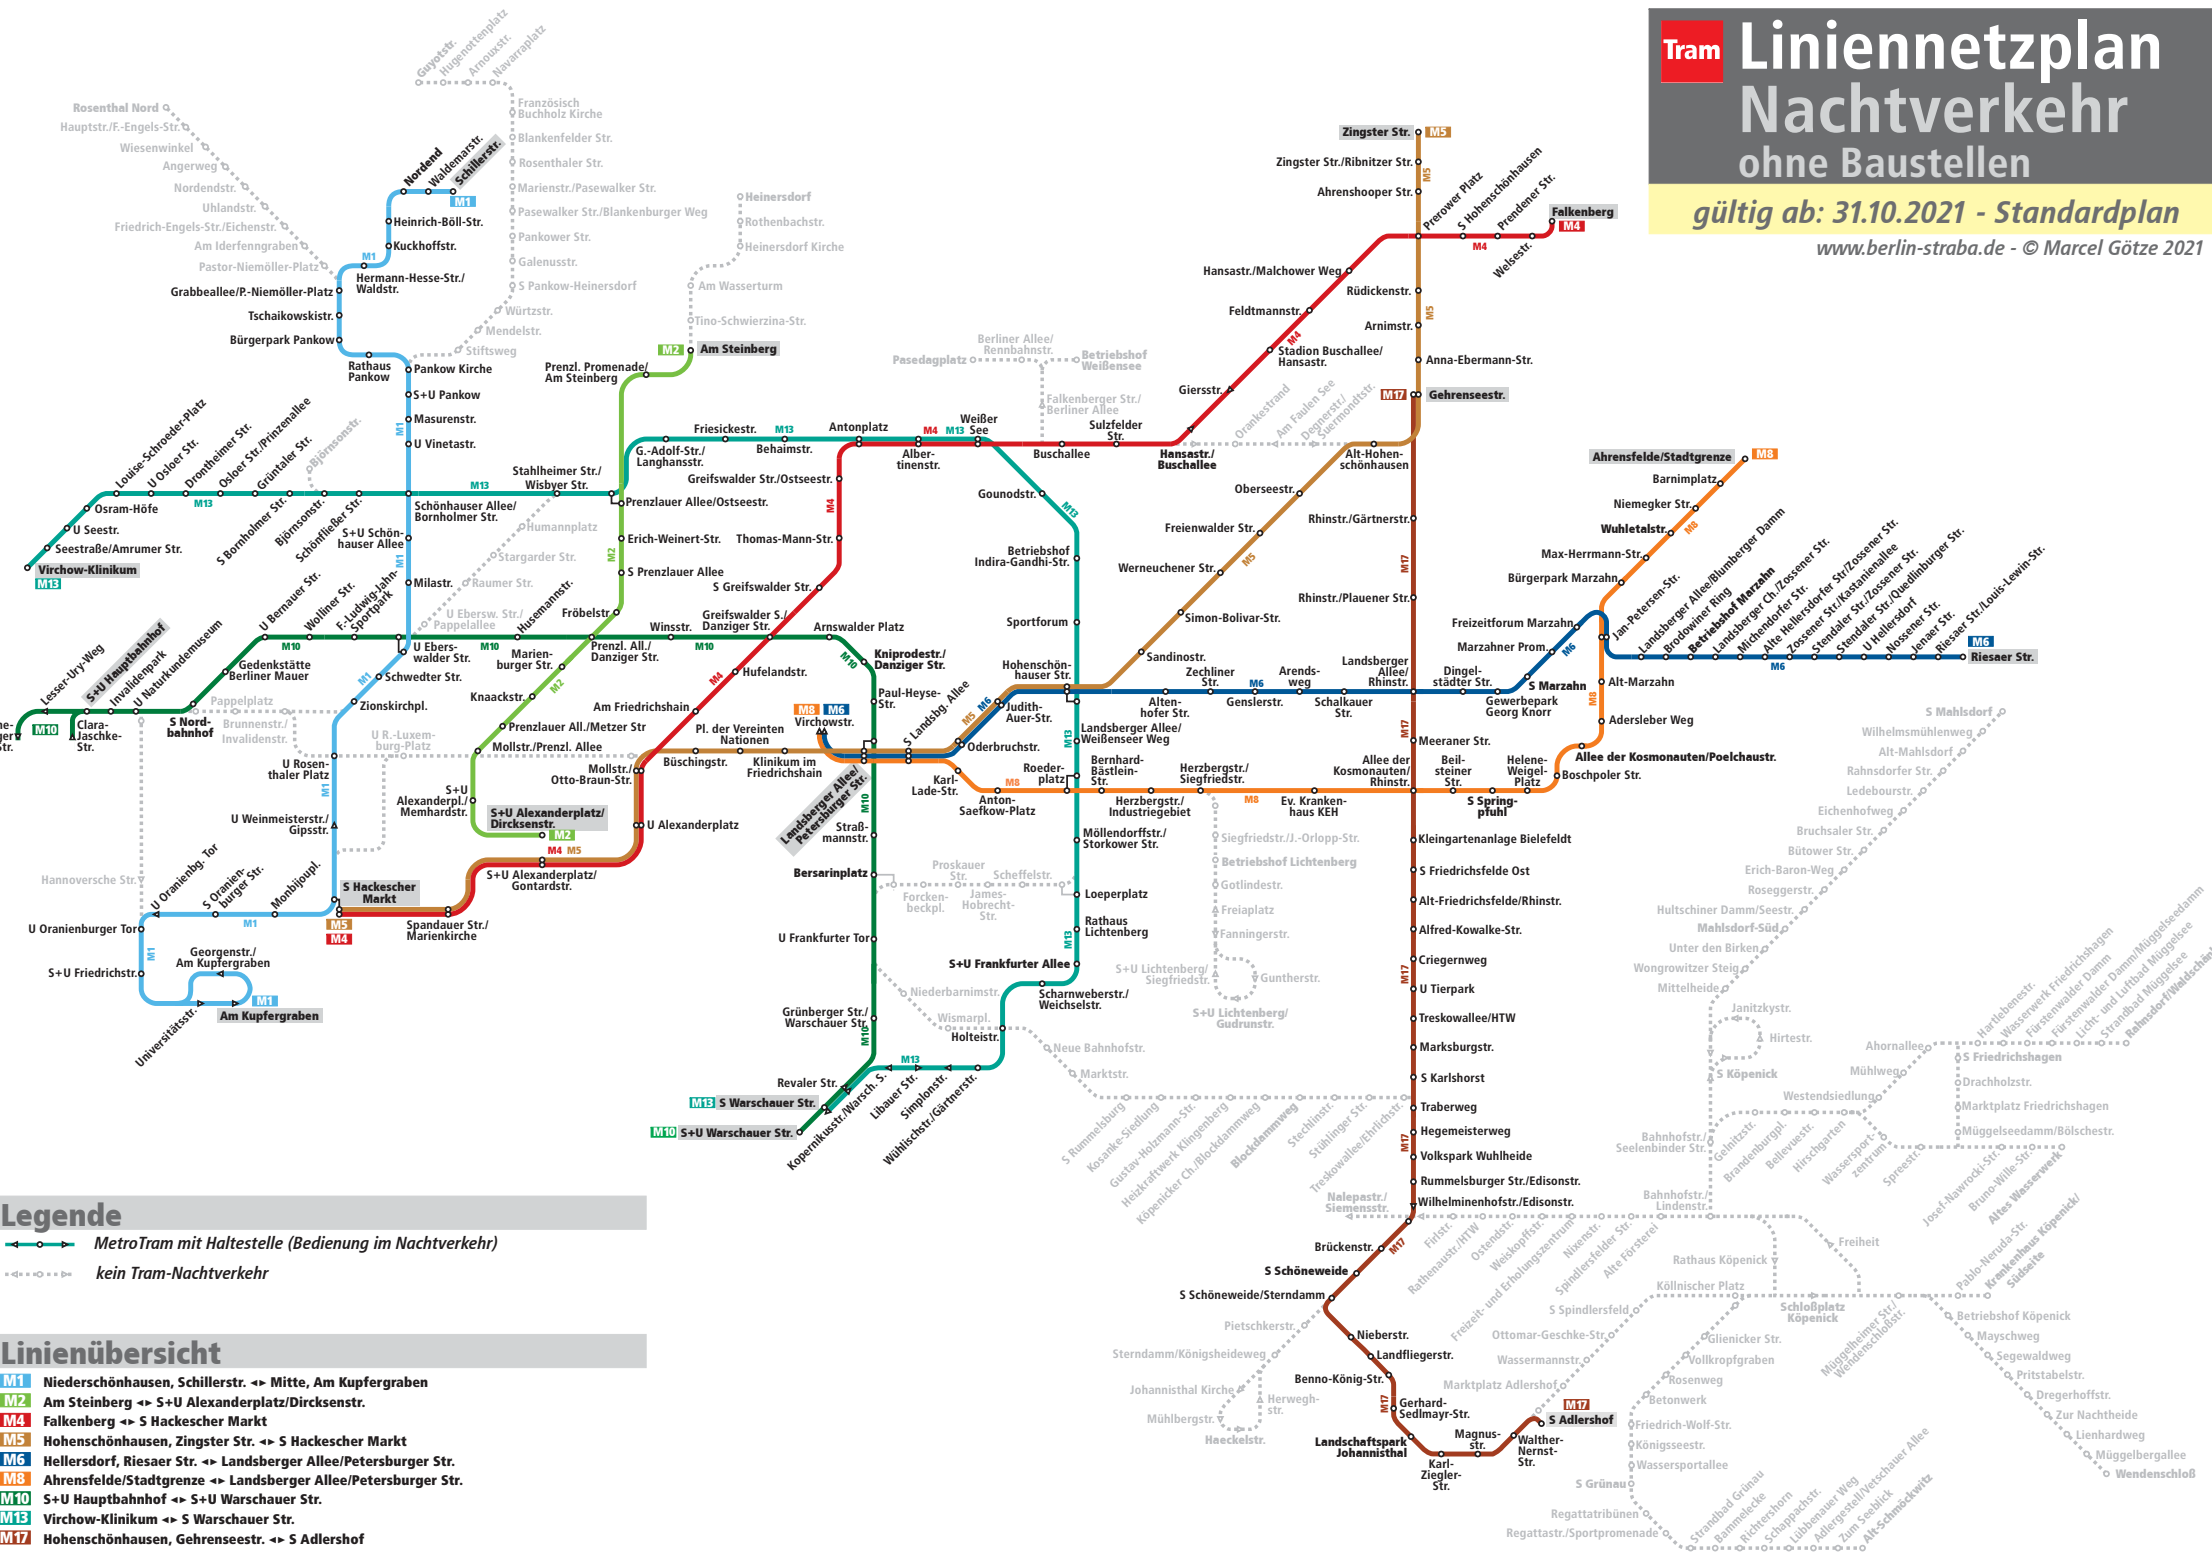

Tram Liniennetzplan Nachtverkehr ohne Baustellen

gültig ab: 31.10.2021 - Standardplan

www.berlin-straba.de - © Marcel Götze 2021

Legende

MetroTram mit Haltestelle (Bedienung im Nachtverkehr)
 kein Tram-Nachtverkehr

Linienübersicht

- M1** Niederschönhausen, Schillerstr. ↔ Mitte, Am Kupfergraben
- M2** Am Steinberg ↔ S+U Alexanderplatz/Dirksenstr.
- M4** Falkenberg ↔ S Hackescher Markt
- M5** Hohenschönhausen, Zingster Str. ↔ S Hackescher Markt
- M6** Hellersdorf, Riesaer Str. ↔ Landsberger Allee/Petersburger Str.
- M8** Ahrensfelde/Stadtgrenze ↔ Landsberger Allee/Petersburger Str.
- M10** S+U Hauptbahnhof ↔ S+U Warschauer Str.
- M13** Virchow-Klinikum ↔ S Warschauer Str.
- M17** Hohenschönhausen, Gehrseestr. ↔ S Adlershof