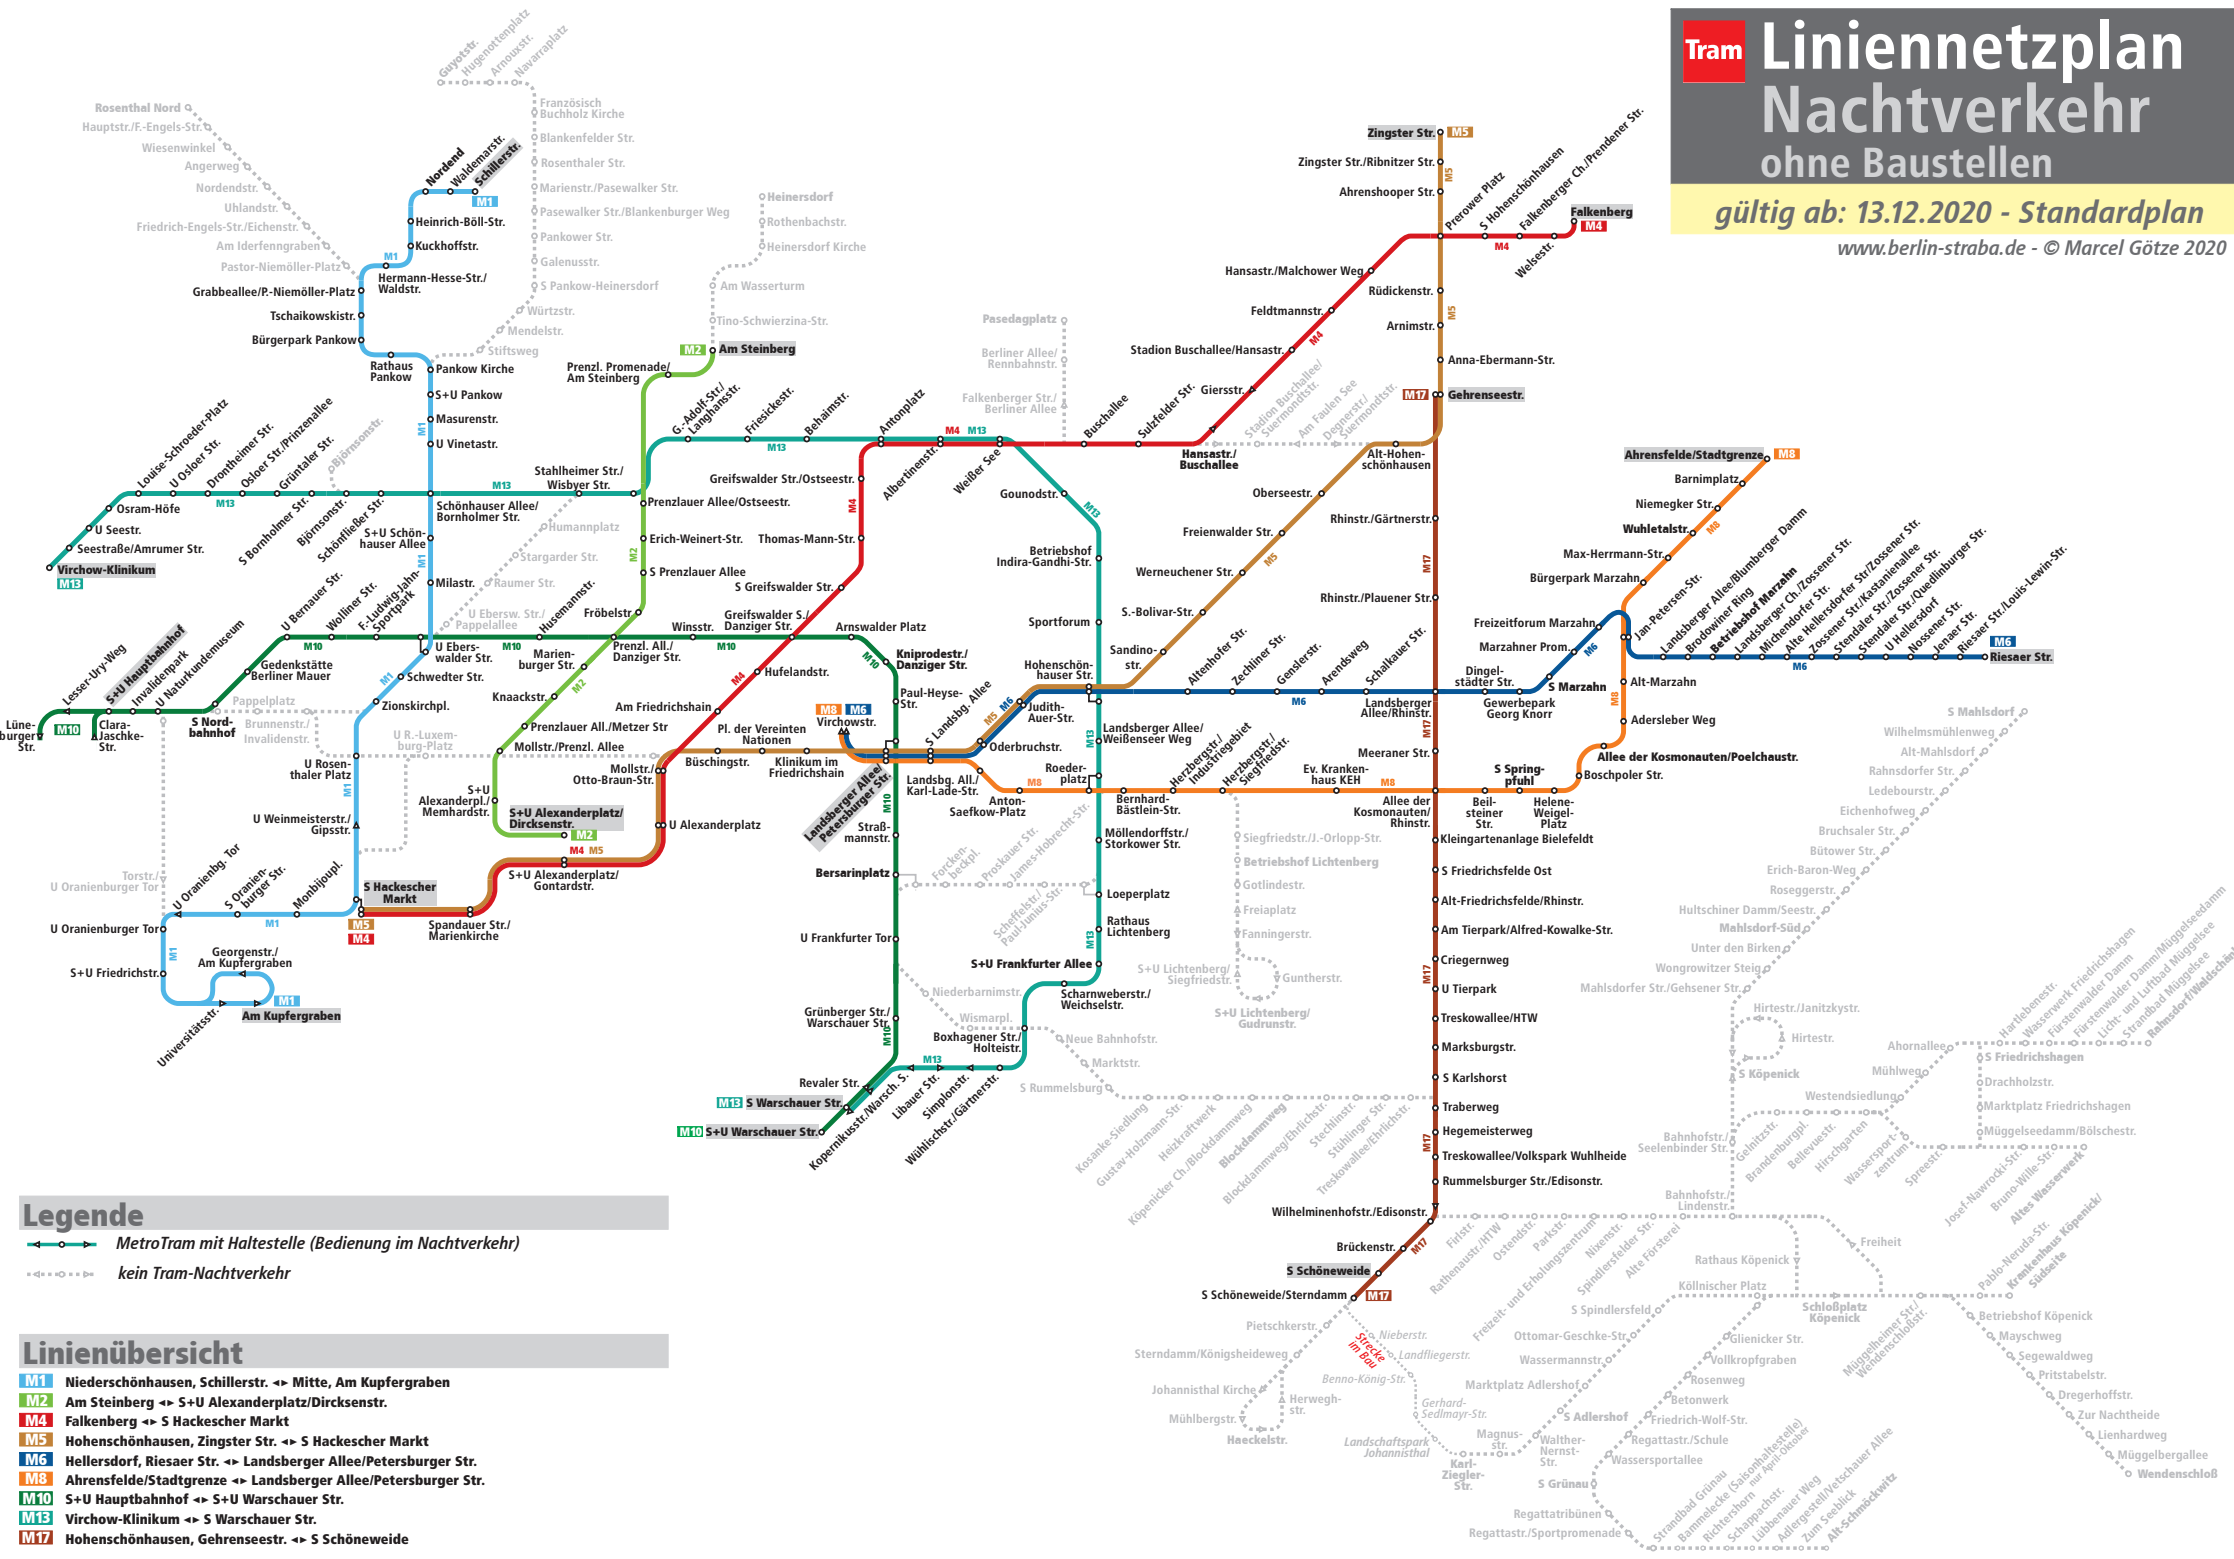

Tram Liniennetzplan Nachtverkehr ohne Baustellen

gültig ab: 13.12.2020 - Standardplan

www.berlin-traba.de - © Marcel Götze 2020

Legende

- ◀▶ MetroTram mit Haltestelle (Bedienung im Nachtverkehr)
- ◊◊◊◊◊◊ kein Tram-Nachtverkehr

Linienübersicht

- M1** Niederschönhausen, Schillerstr. ↔ Mitte, Am Kupfergraben
- M2** Am Steinberg ↔ S+U Alexanderplatz/Dirksenstr.
- M4** Falkenberg ↔ S Hackescher Markt
- M5** Hohenschönhausen, Zingster Str. ↔ S Hackescher Markt
- M6** Hellersdorf, Rieser Str. ↔ Landsberger Allee/Petersburger Str.
- M8** Ahrensfelde/Stadtgrenze ↔ Landsberger Allee/Petersburger Str.
- M10** S+U Hauptbahnhof ↔ S+U Warschauer Str.
- M13** Virchow-Klinikum ↔ S Warschauer Str.
- M17** Hohenschönhausen, Gehrrenseestr. ↔ S Schönevide