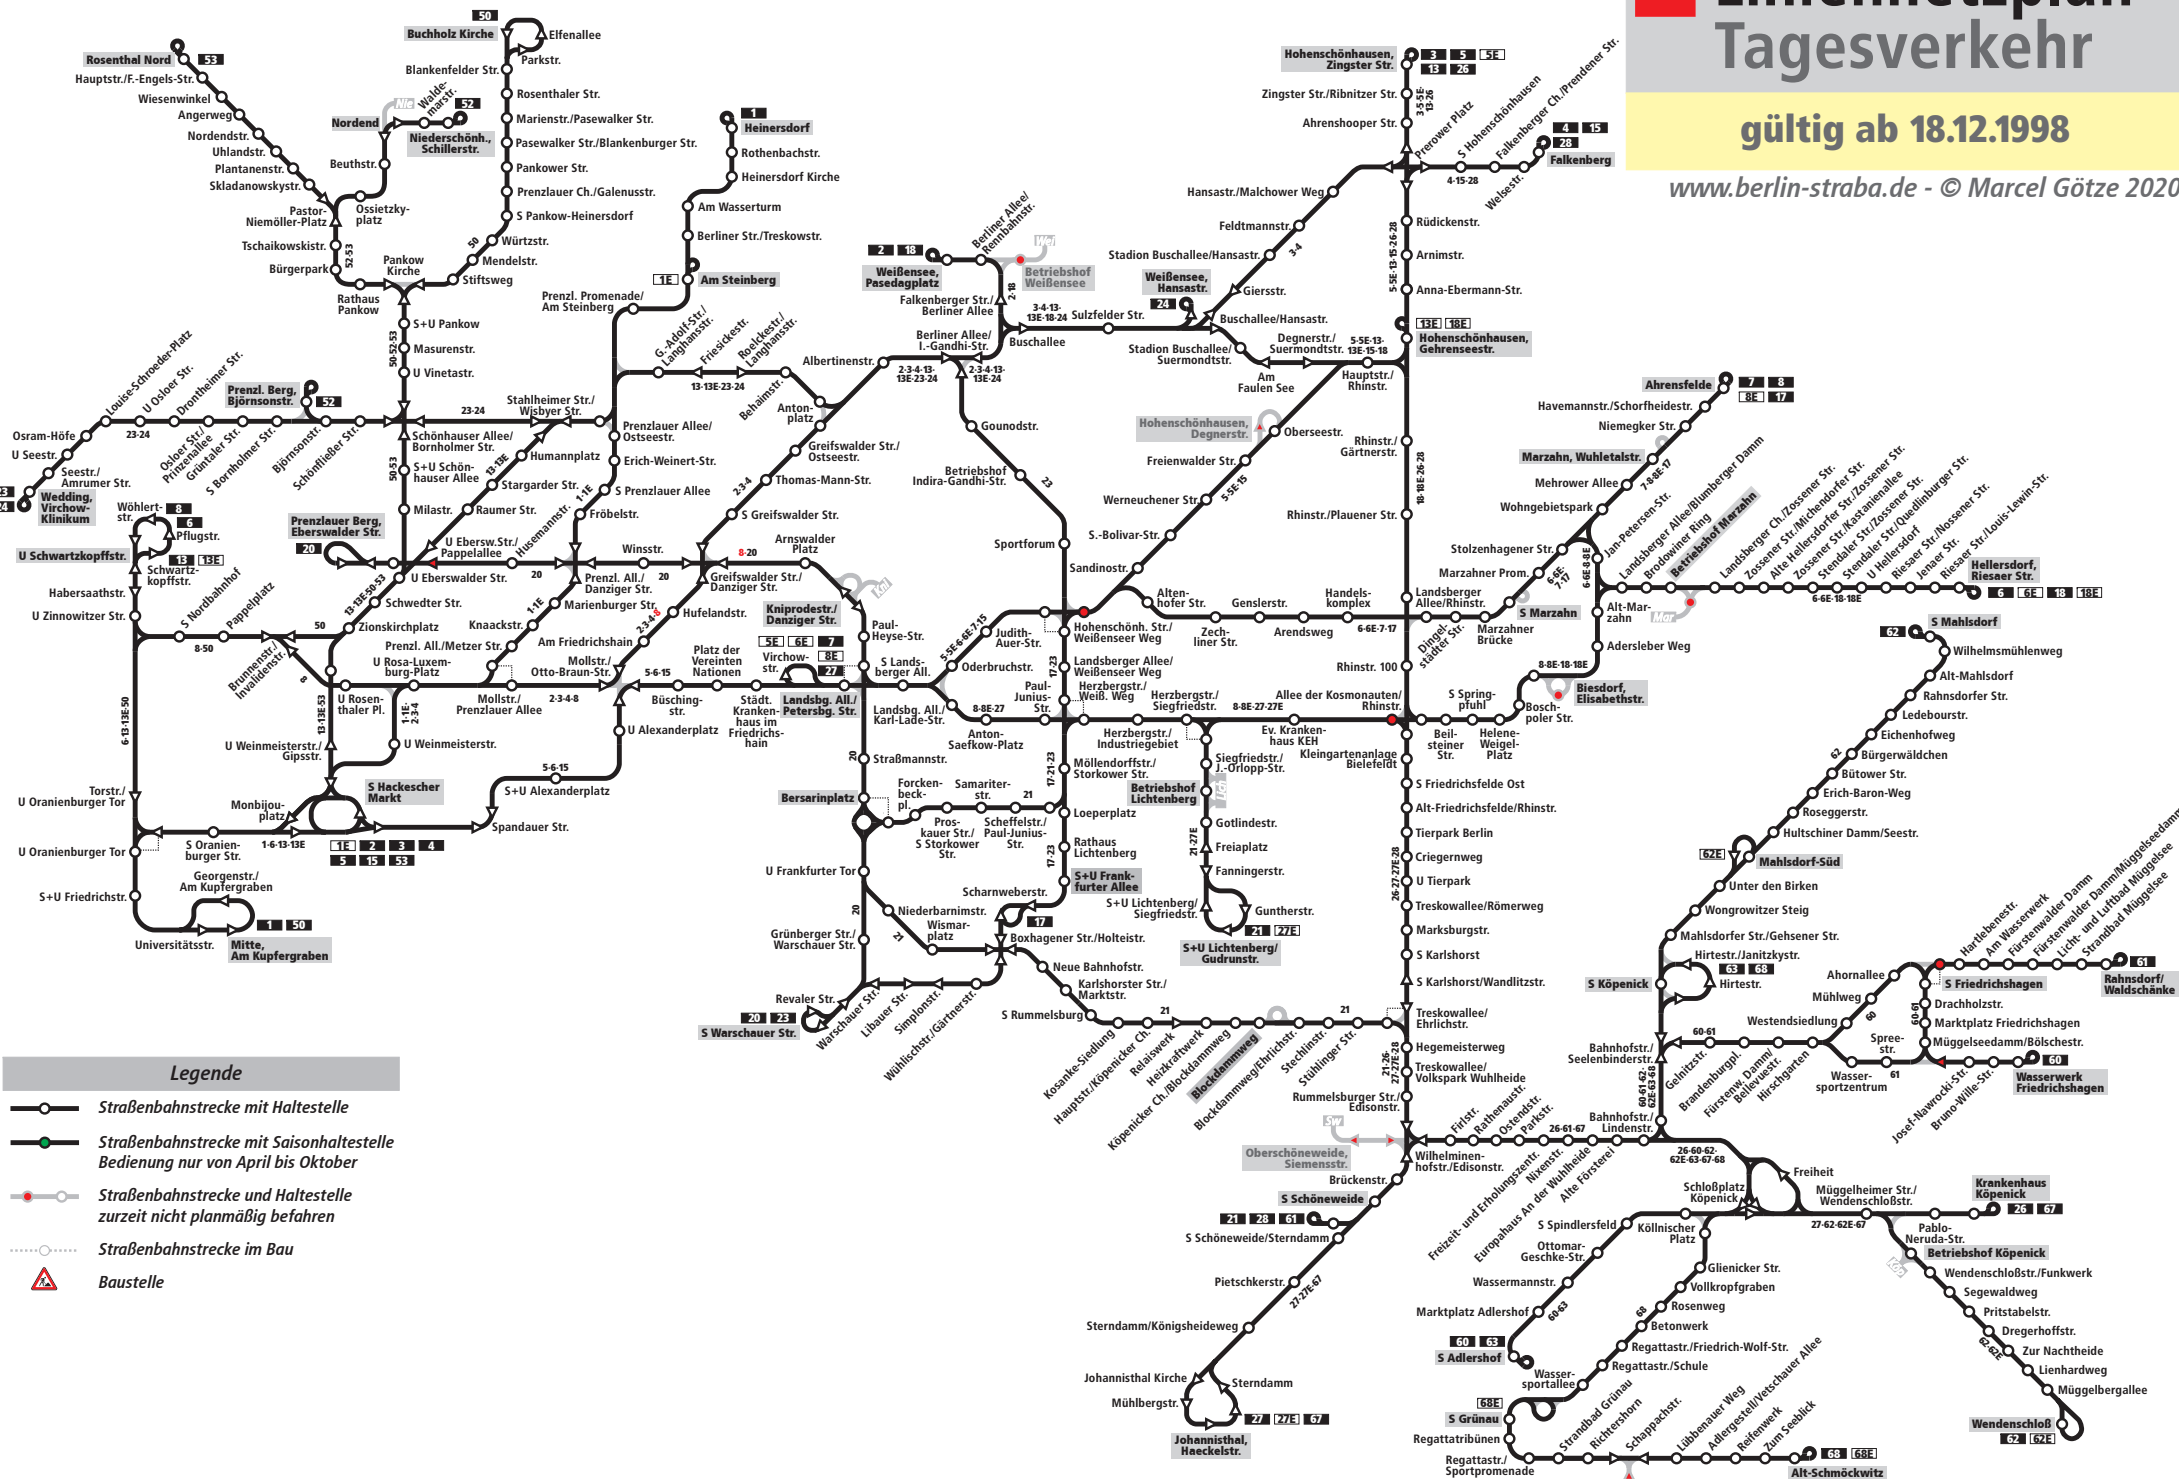

Linienetzplan Tagesverkehr

gültig ab 18.12.1998

www.berlin-straba.de - © Marcel Götze 2020

Legende

- Straßenbahnstrecke mit Haltestelle
- Straßenbahnstrecke mit Saisonhaltestelle
Bedienung nur von April bis Oktober
- Straßenbahnstrecke und Haltestelle
zurzeit nicht planmäßig befahren
- Straßenbahnstrecke im Bau
- Baustelle