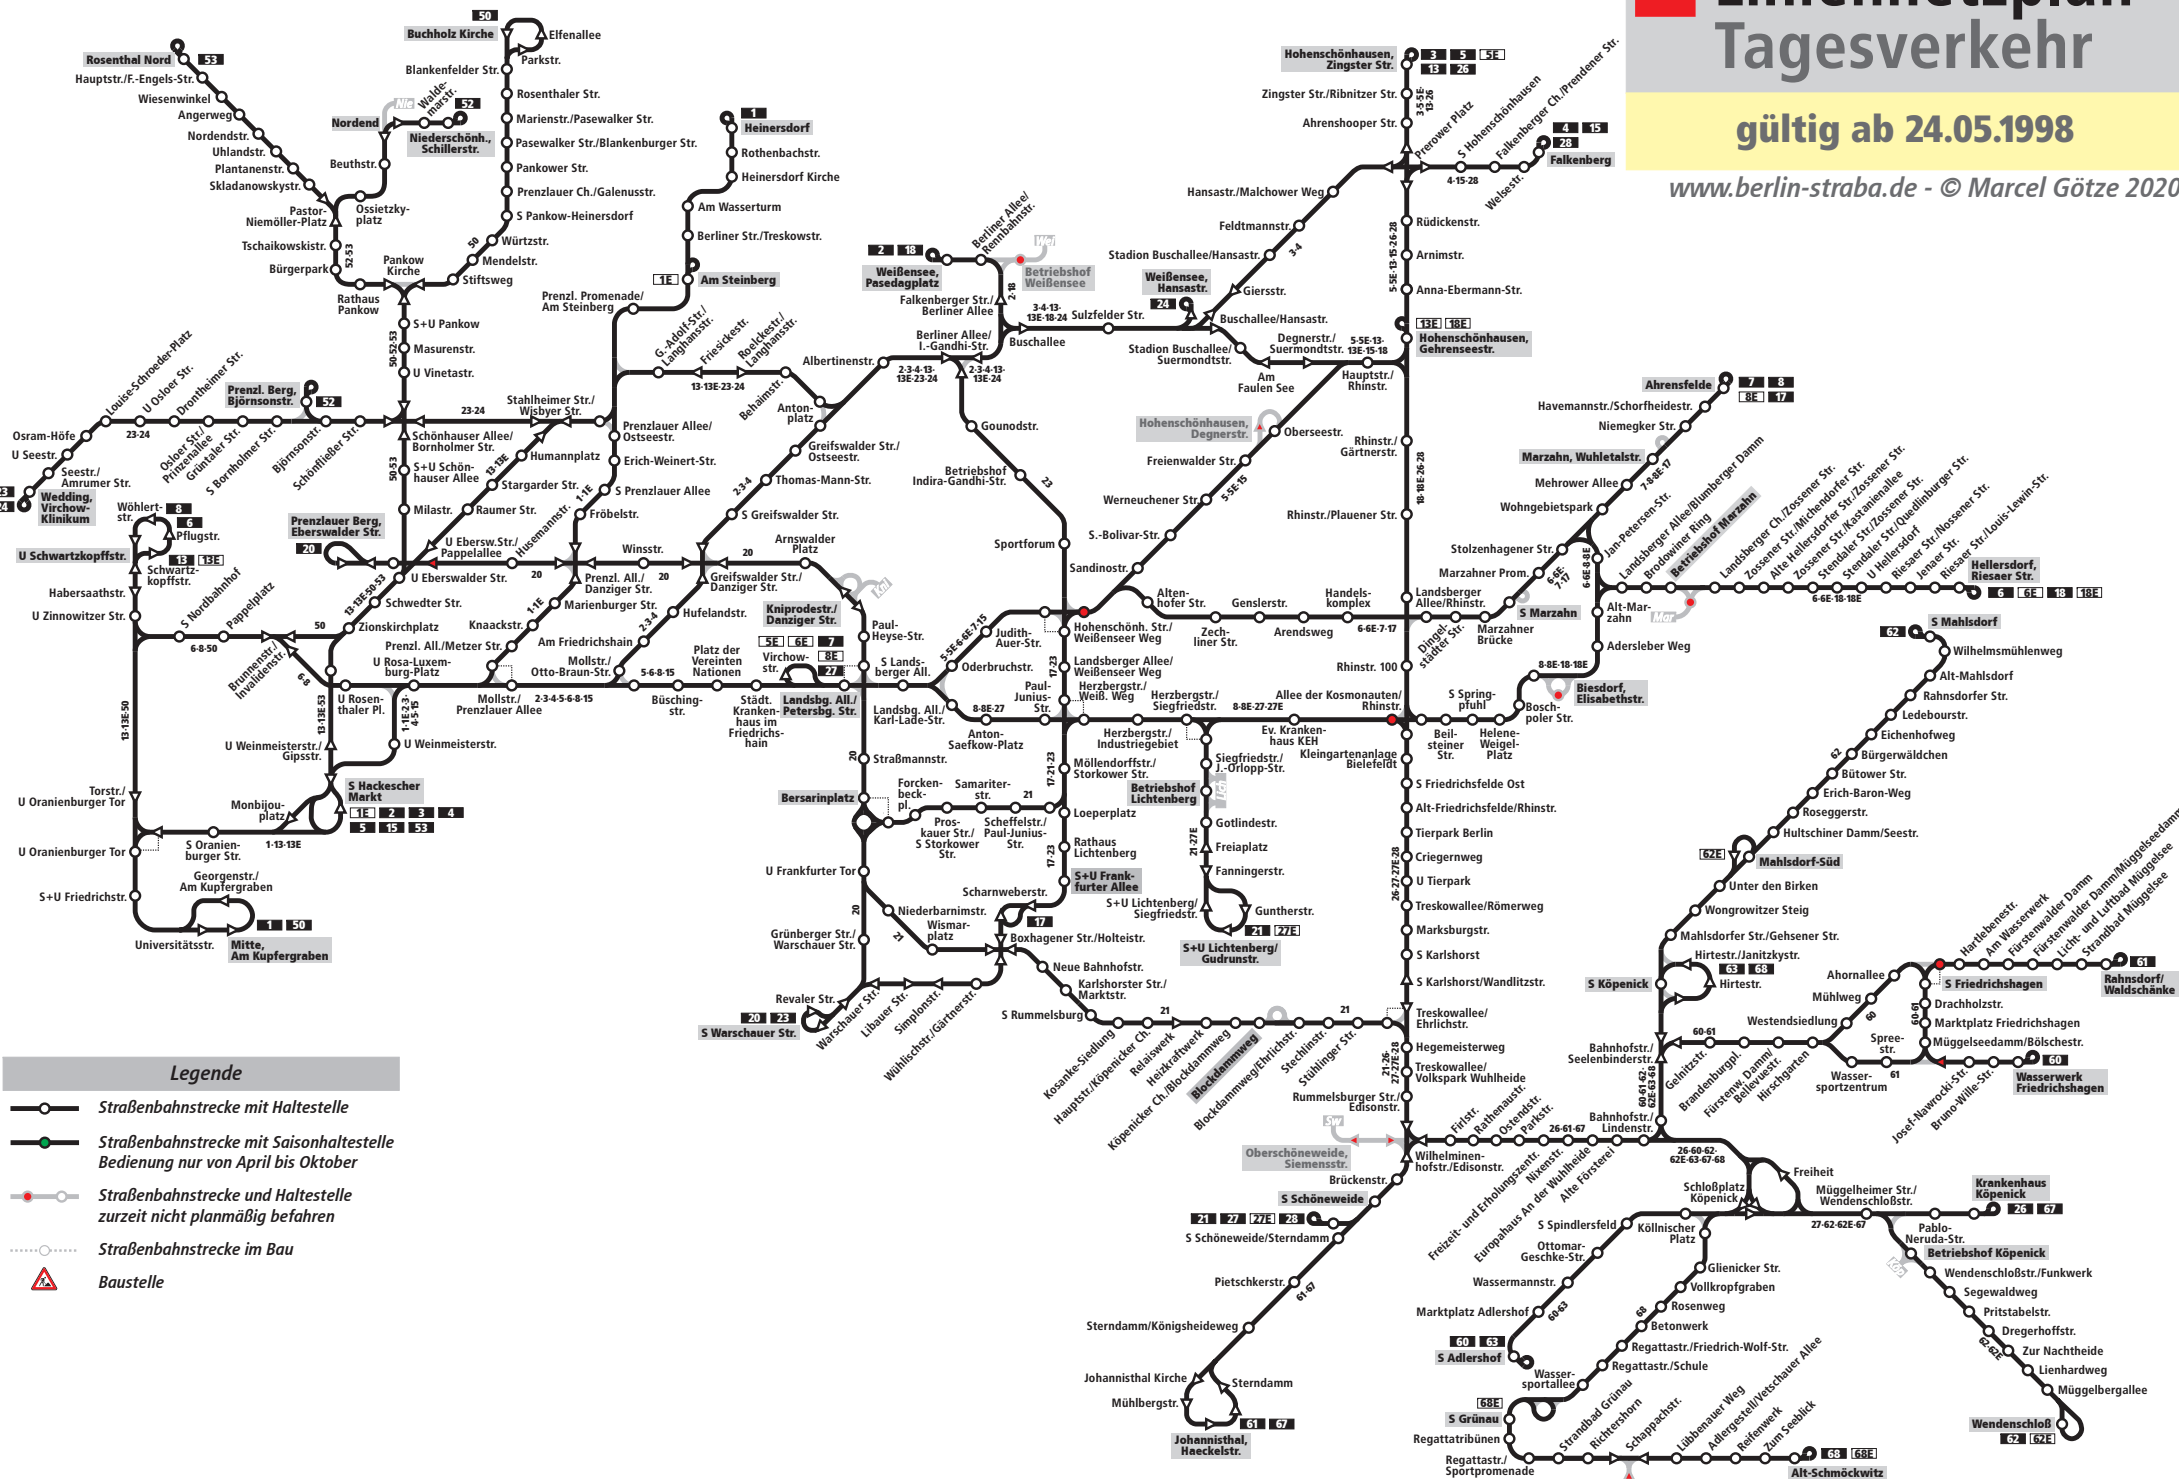

Linienetzplan Tagesverkehr

gültig ab 24.05.1998

www.berlin-straba.de - © Marcel Götze 2020

Legende

- Straßenbahnstrecke mit Haltestelle
- Straßenbahnstrecke mit Saisonhaltestelle
Bedienung nur von April bis Oktober
- Straßenbahnstrecke und Haltestelle
zurzeit nicht planmäßig befahren
- Straßenbahnstrecke im Bau
- Baustelle