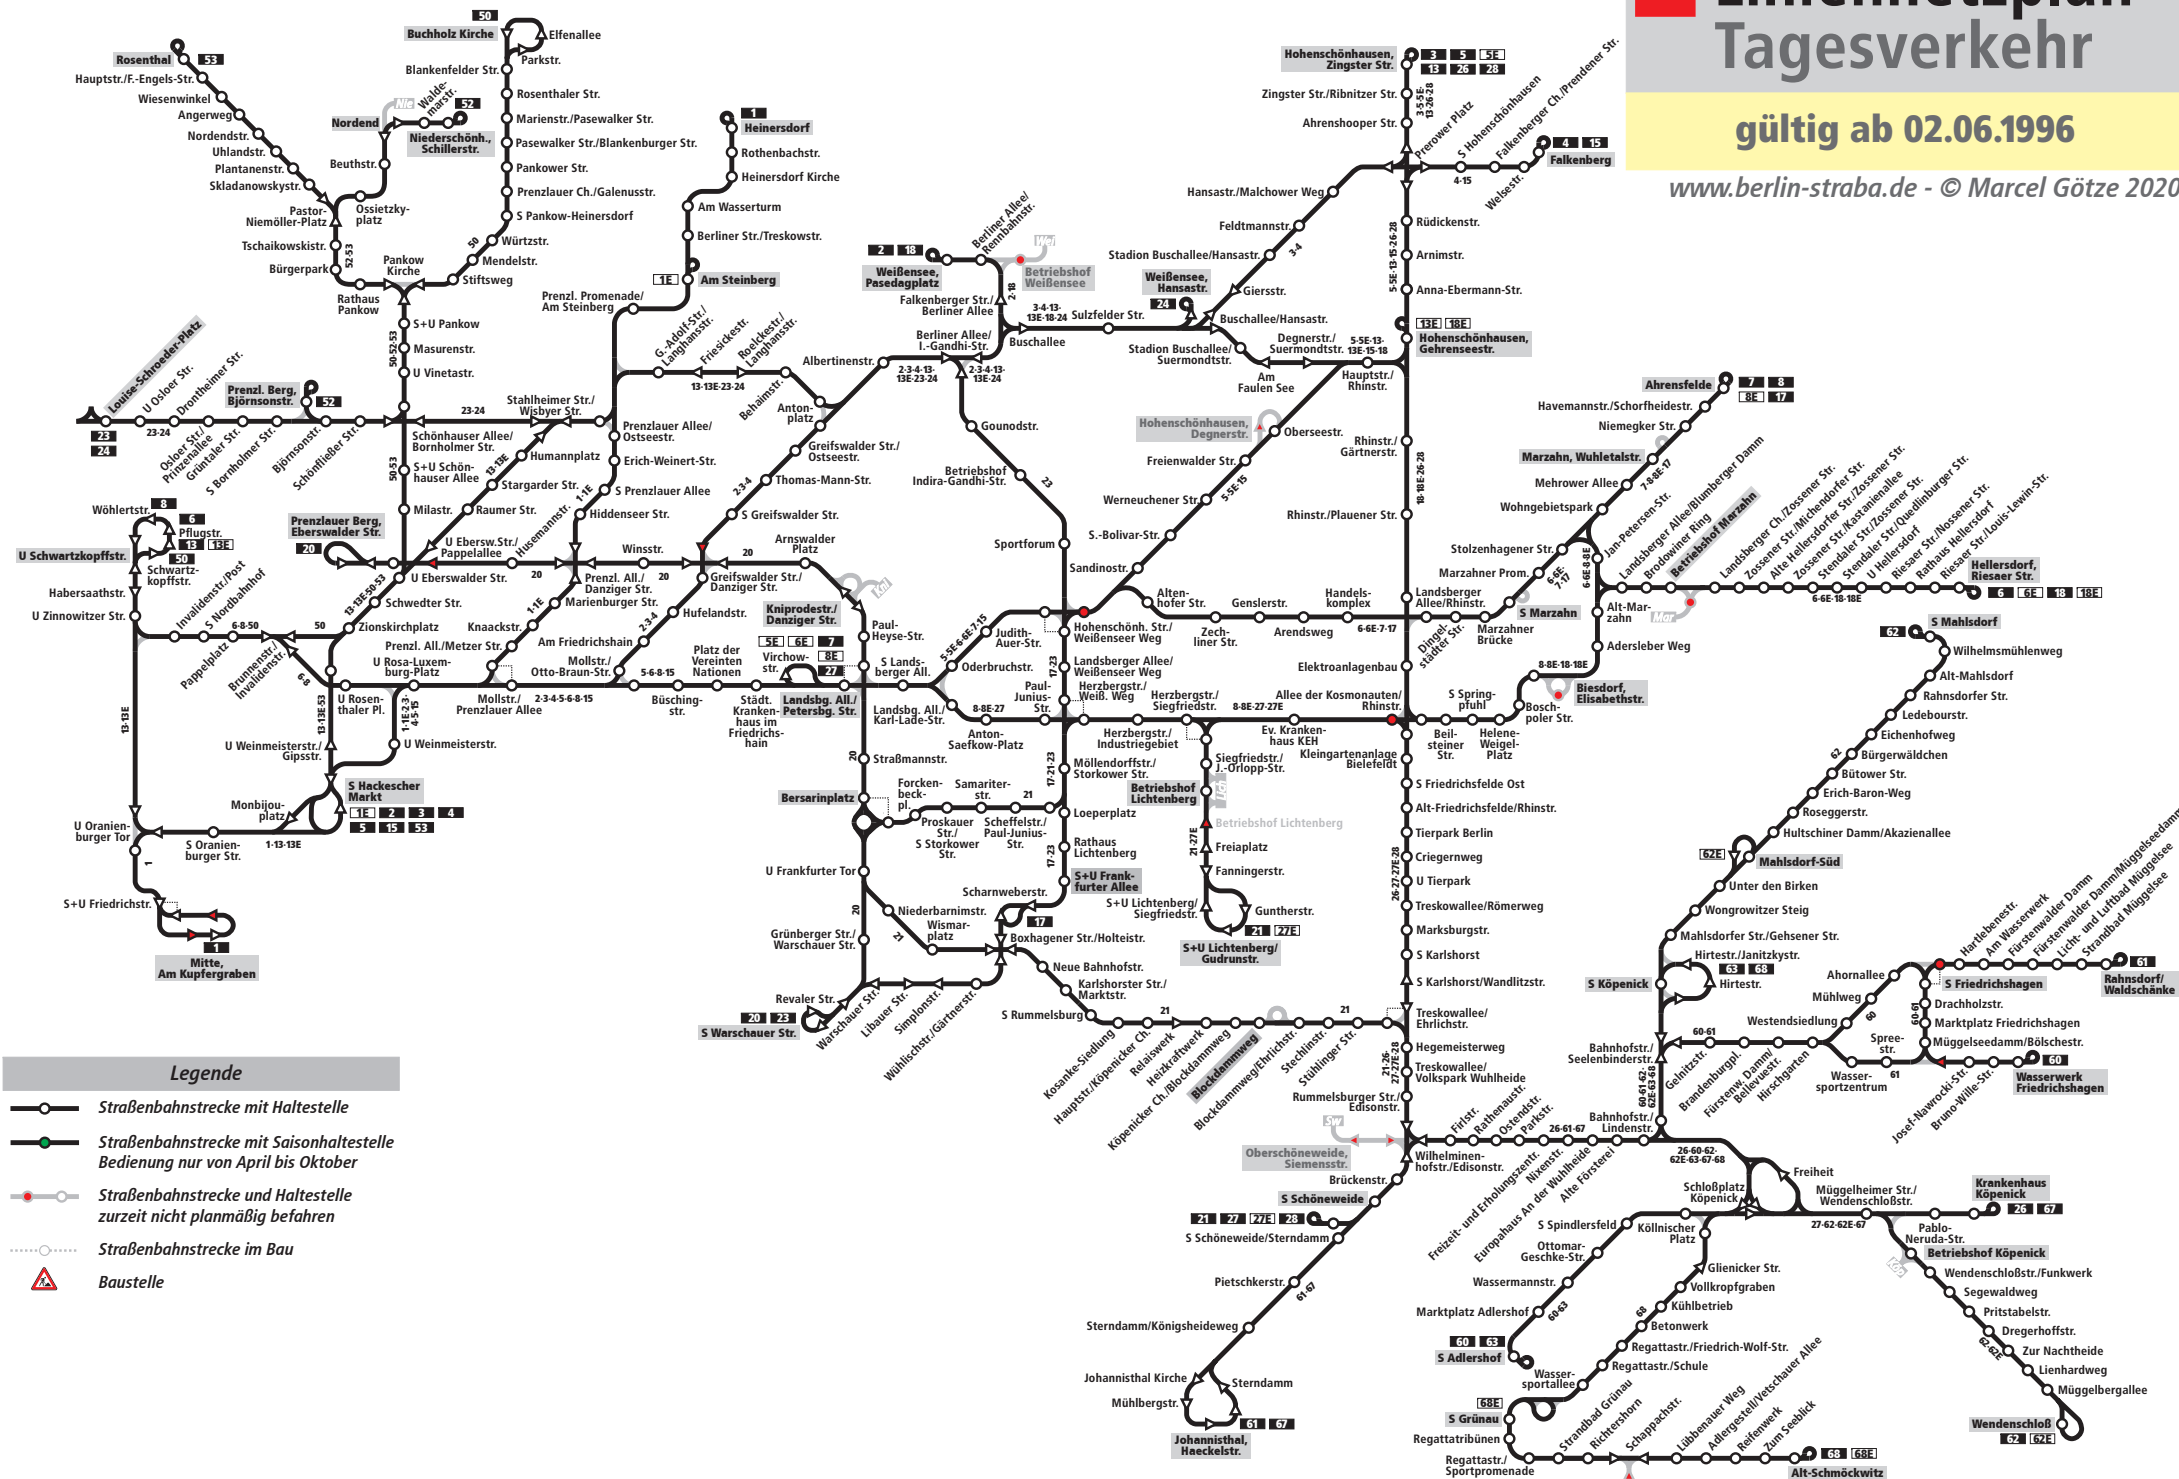

gültig ab 02.06.1996

www.berlin-straba.de - © Marcel Götze 2020

Legende

- Straßenbahnstrecke mit Haltestelle
- Straßenbahnstrecke mit Saisonhaltestelle
Bedienung nur von April bis Oktober
- Straßenbahnstrecke und Haltestelle
zurzeit nicht planmäßig befahren
- Straßenbahnstrecke im Bau
- Baustelle