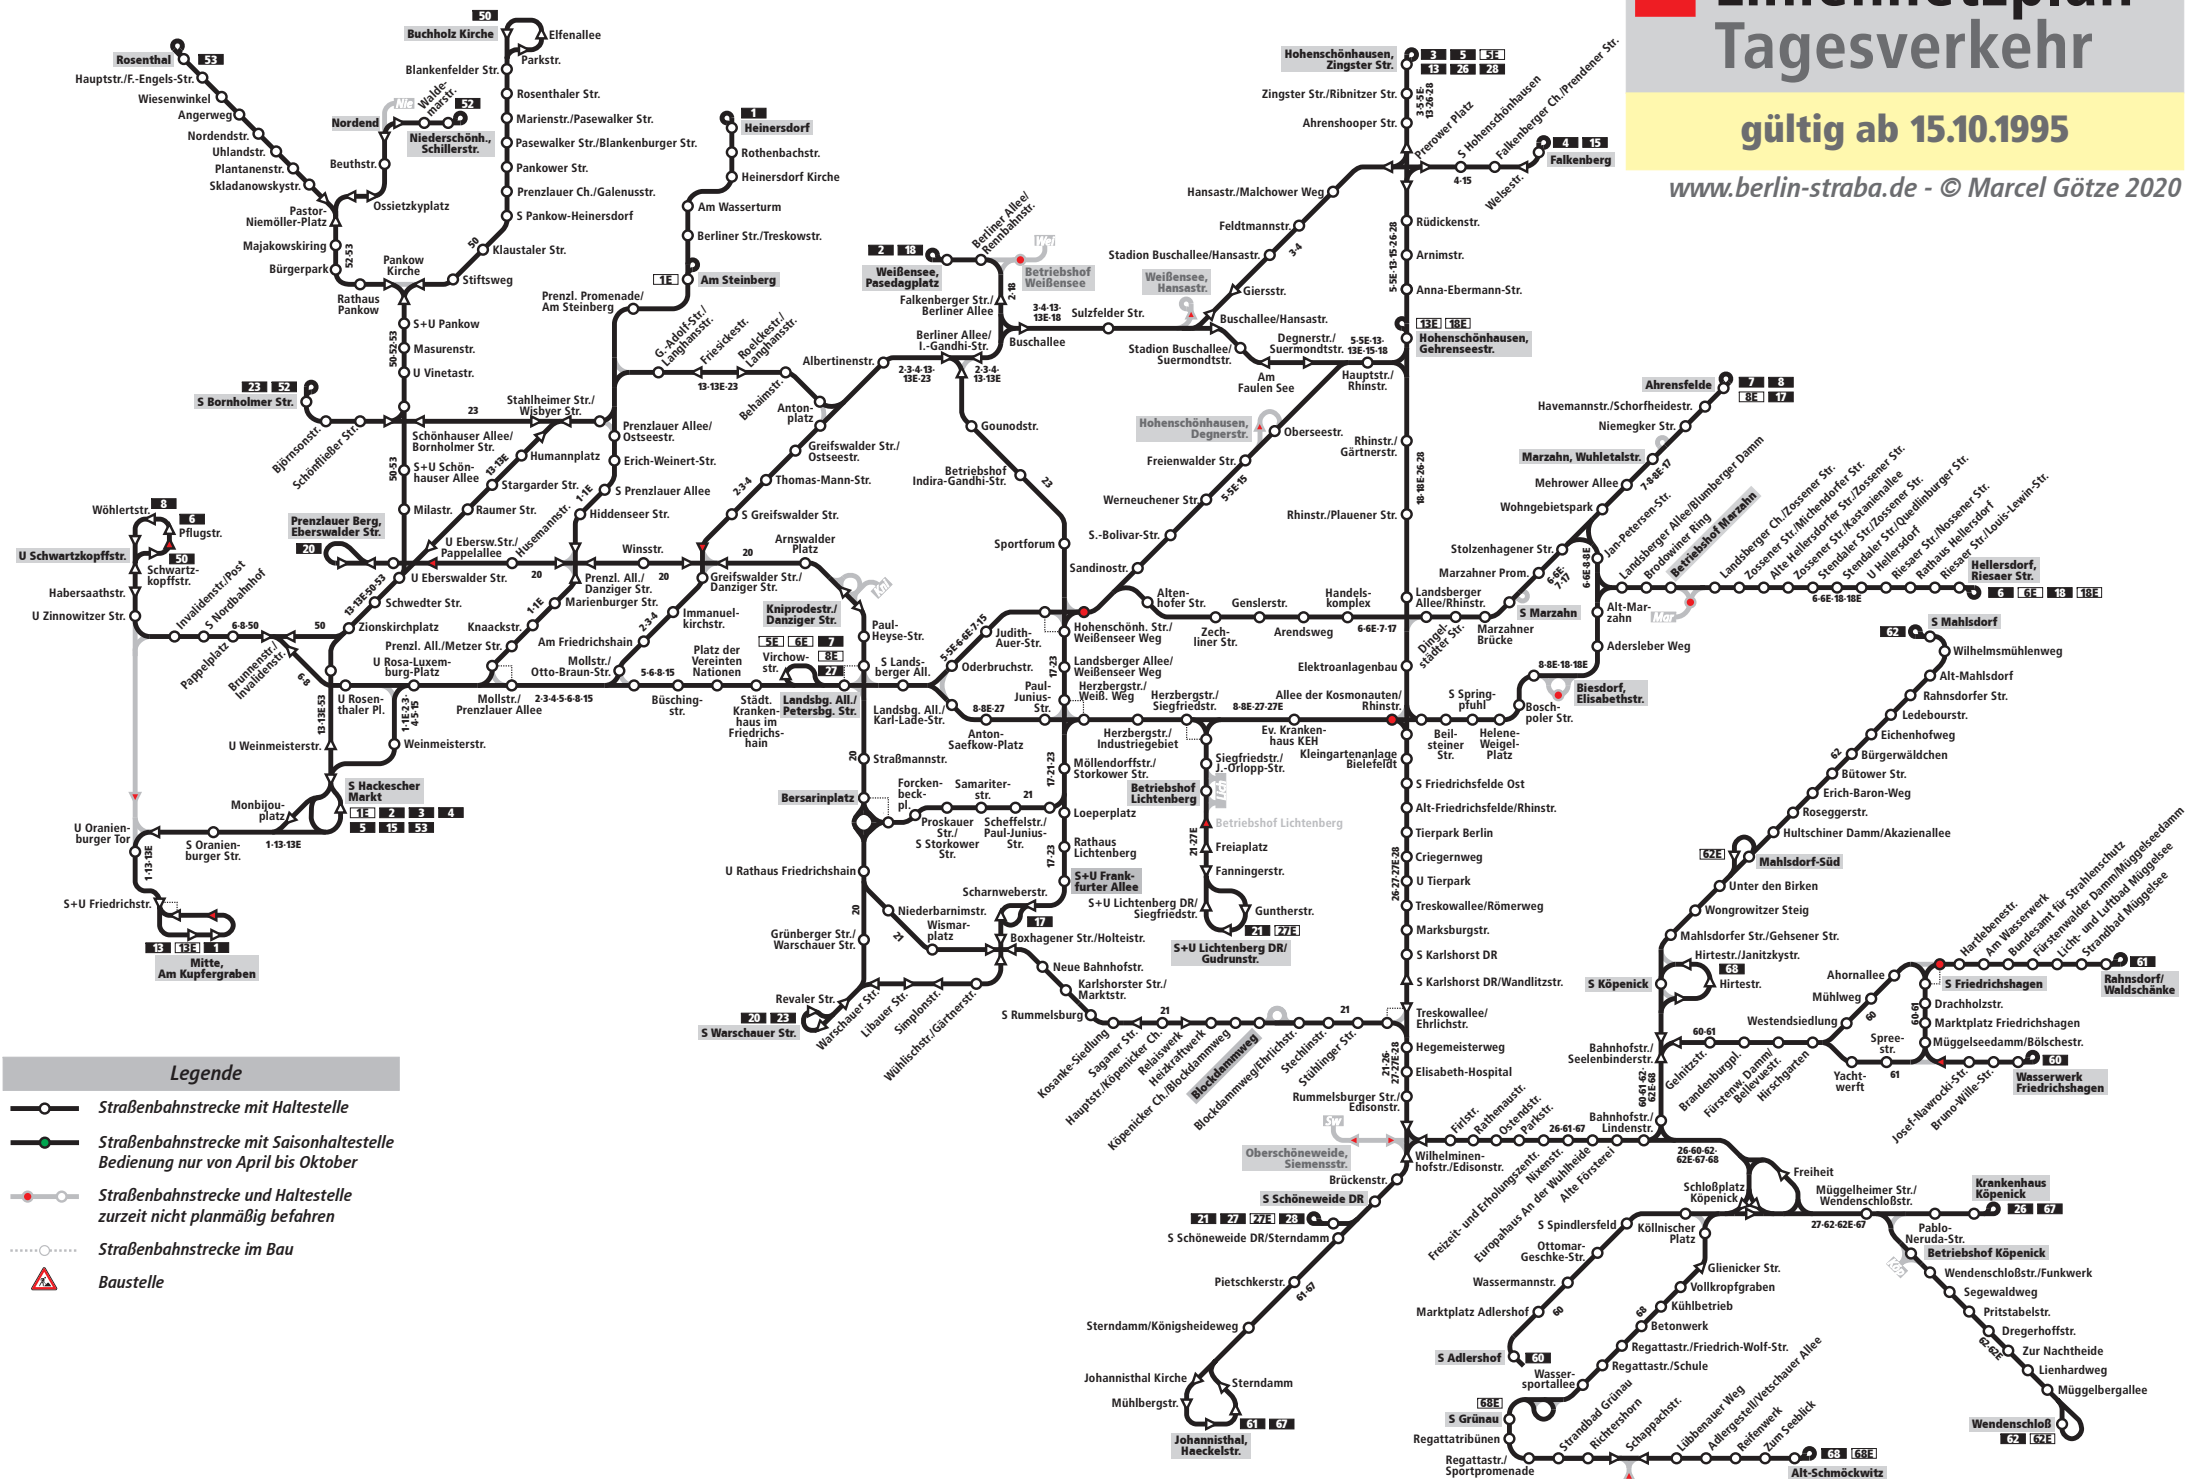

Linienetzplan Tagesverkehr

gültig ab 15.10.1995

www.berlin-straba.de - © Marcel Götze 2020

Legende

- Straßenbahnstrecke mit Haltestelle
- Straßenbahnstrecke mit Saisonhaltestelle
Bedienung nur von April bis Oktober
- Straßenbahnstrecke und Haltestelle
zurzeit nicht planmäßig befahren
- Straßenbahnstrecke im Bau
- Baustelle