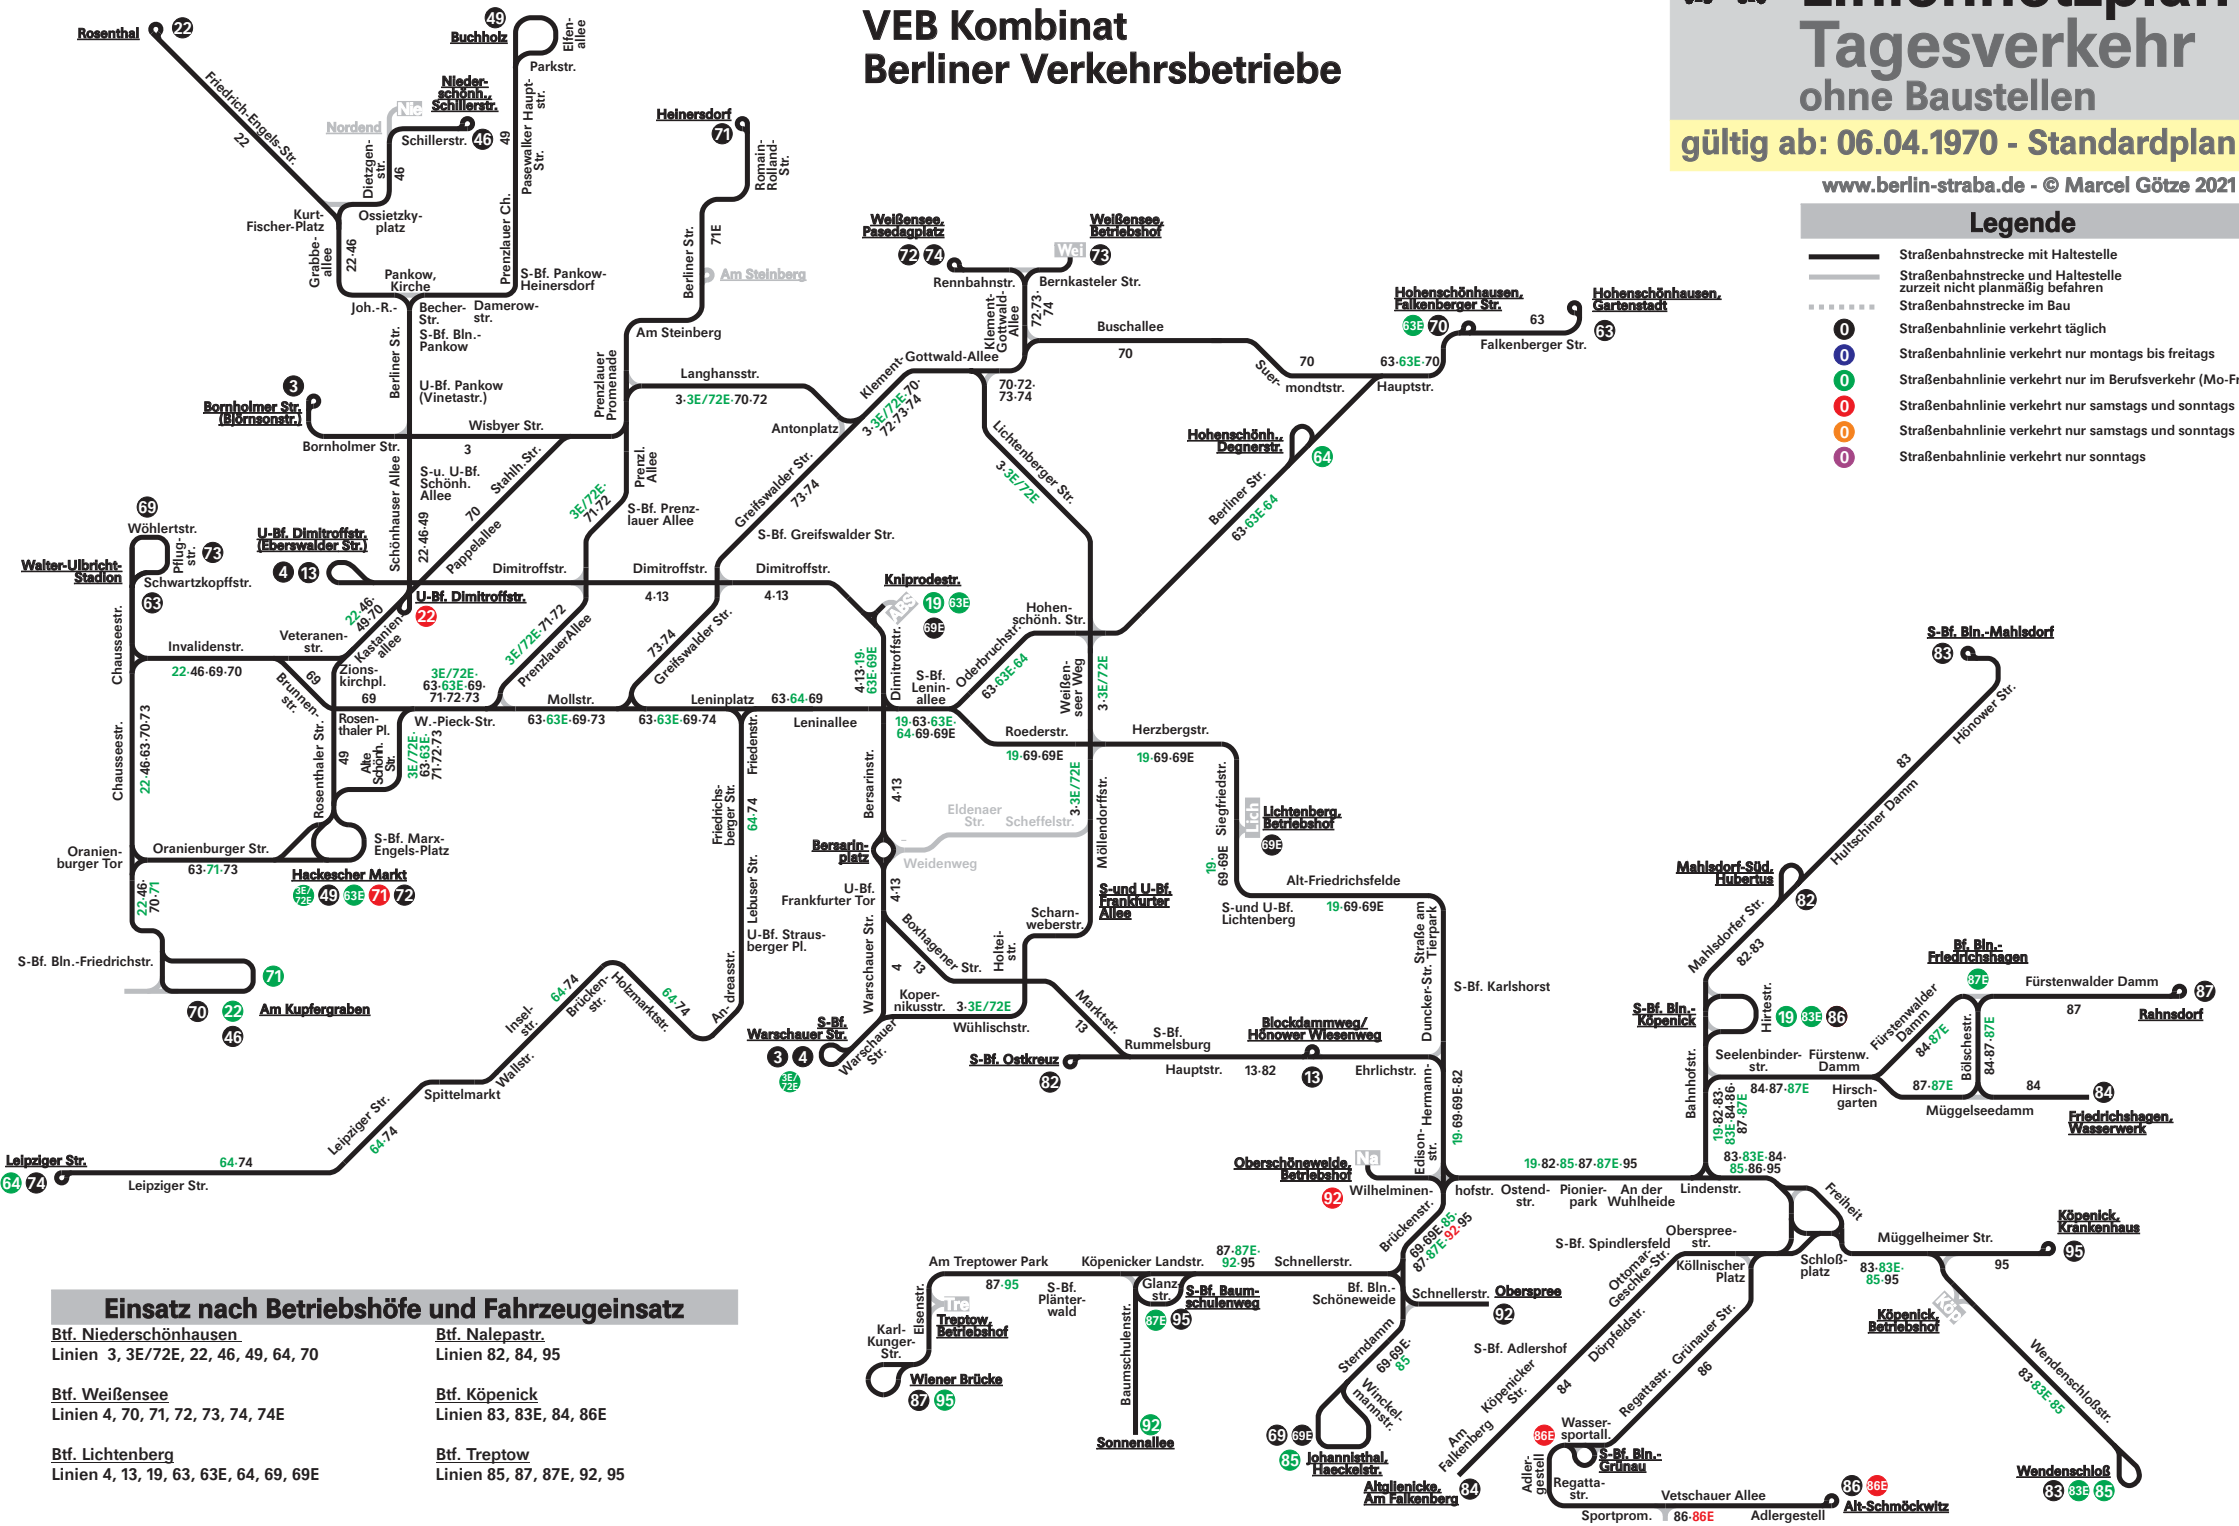

# Linienetzplan Tagesverkehr ohne Baustellen

gültig ab: 06.04.1970 - Standardplan

www.berlin-straba.de - © Marcel Götz 2021

## Legende

- Straßenbahnstrecke mit Haltestelle
- Straßenbahnstrecke und Haltestelle zurzeit nicht planmäßig befahren
- Straßenbahnstrecke im Bau
- Straßenbahnlinie verkehrt täglich
- Straßenbahnlinie verkehrt nur montags bis freitags
- Straßenbahnlinie verkehrt nur im Berufsverkehr (Mo-Fr)
- Straßenbahnlinie verkehrt nur samstags und sonntags
- Straßenbahnlinie verkehrt nur samstags und sonntags
- Straßenbahnlinie verkehrt nur sonntags

### Einsatz nach Betriebshöfen und Fahrzeugeneinsatz

**Btf. Niederschönhausen**  
Linien 3, 3E/72E, 22, 46, 49, 64, 70

**Btf. Nalepastr.**  
Linien 82, 84, 95

**Btf. Weißensee**  
Linien 4, 70, 71, 72, 73, 74, 74E

**Btf. Köpenick**  
Linien 83, 83E, 84, 86E

**Btf. Lichtenberg**  
Linien 4, 13, 19, 63, 63E, 64, 69, 69E

**Btf. Treptow**  
Linien 85, 87, 87E, 92, 95