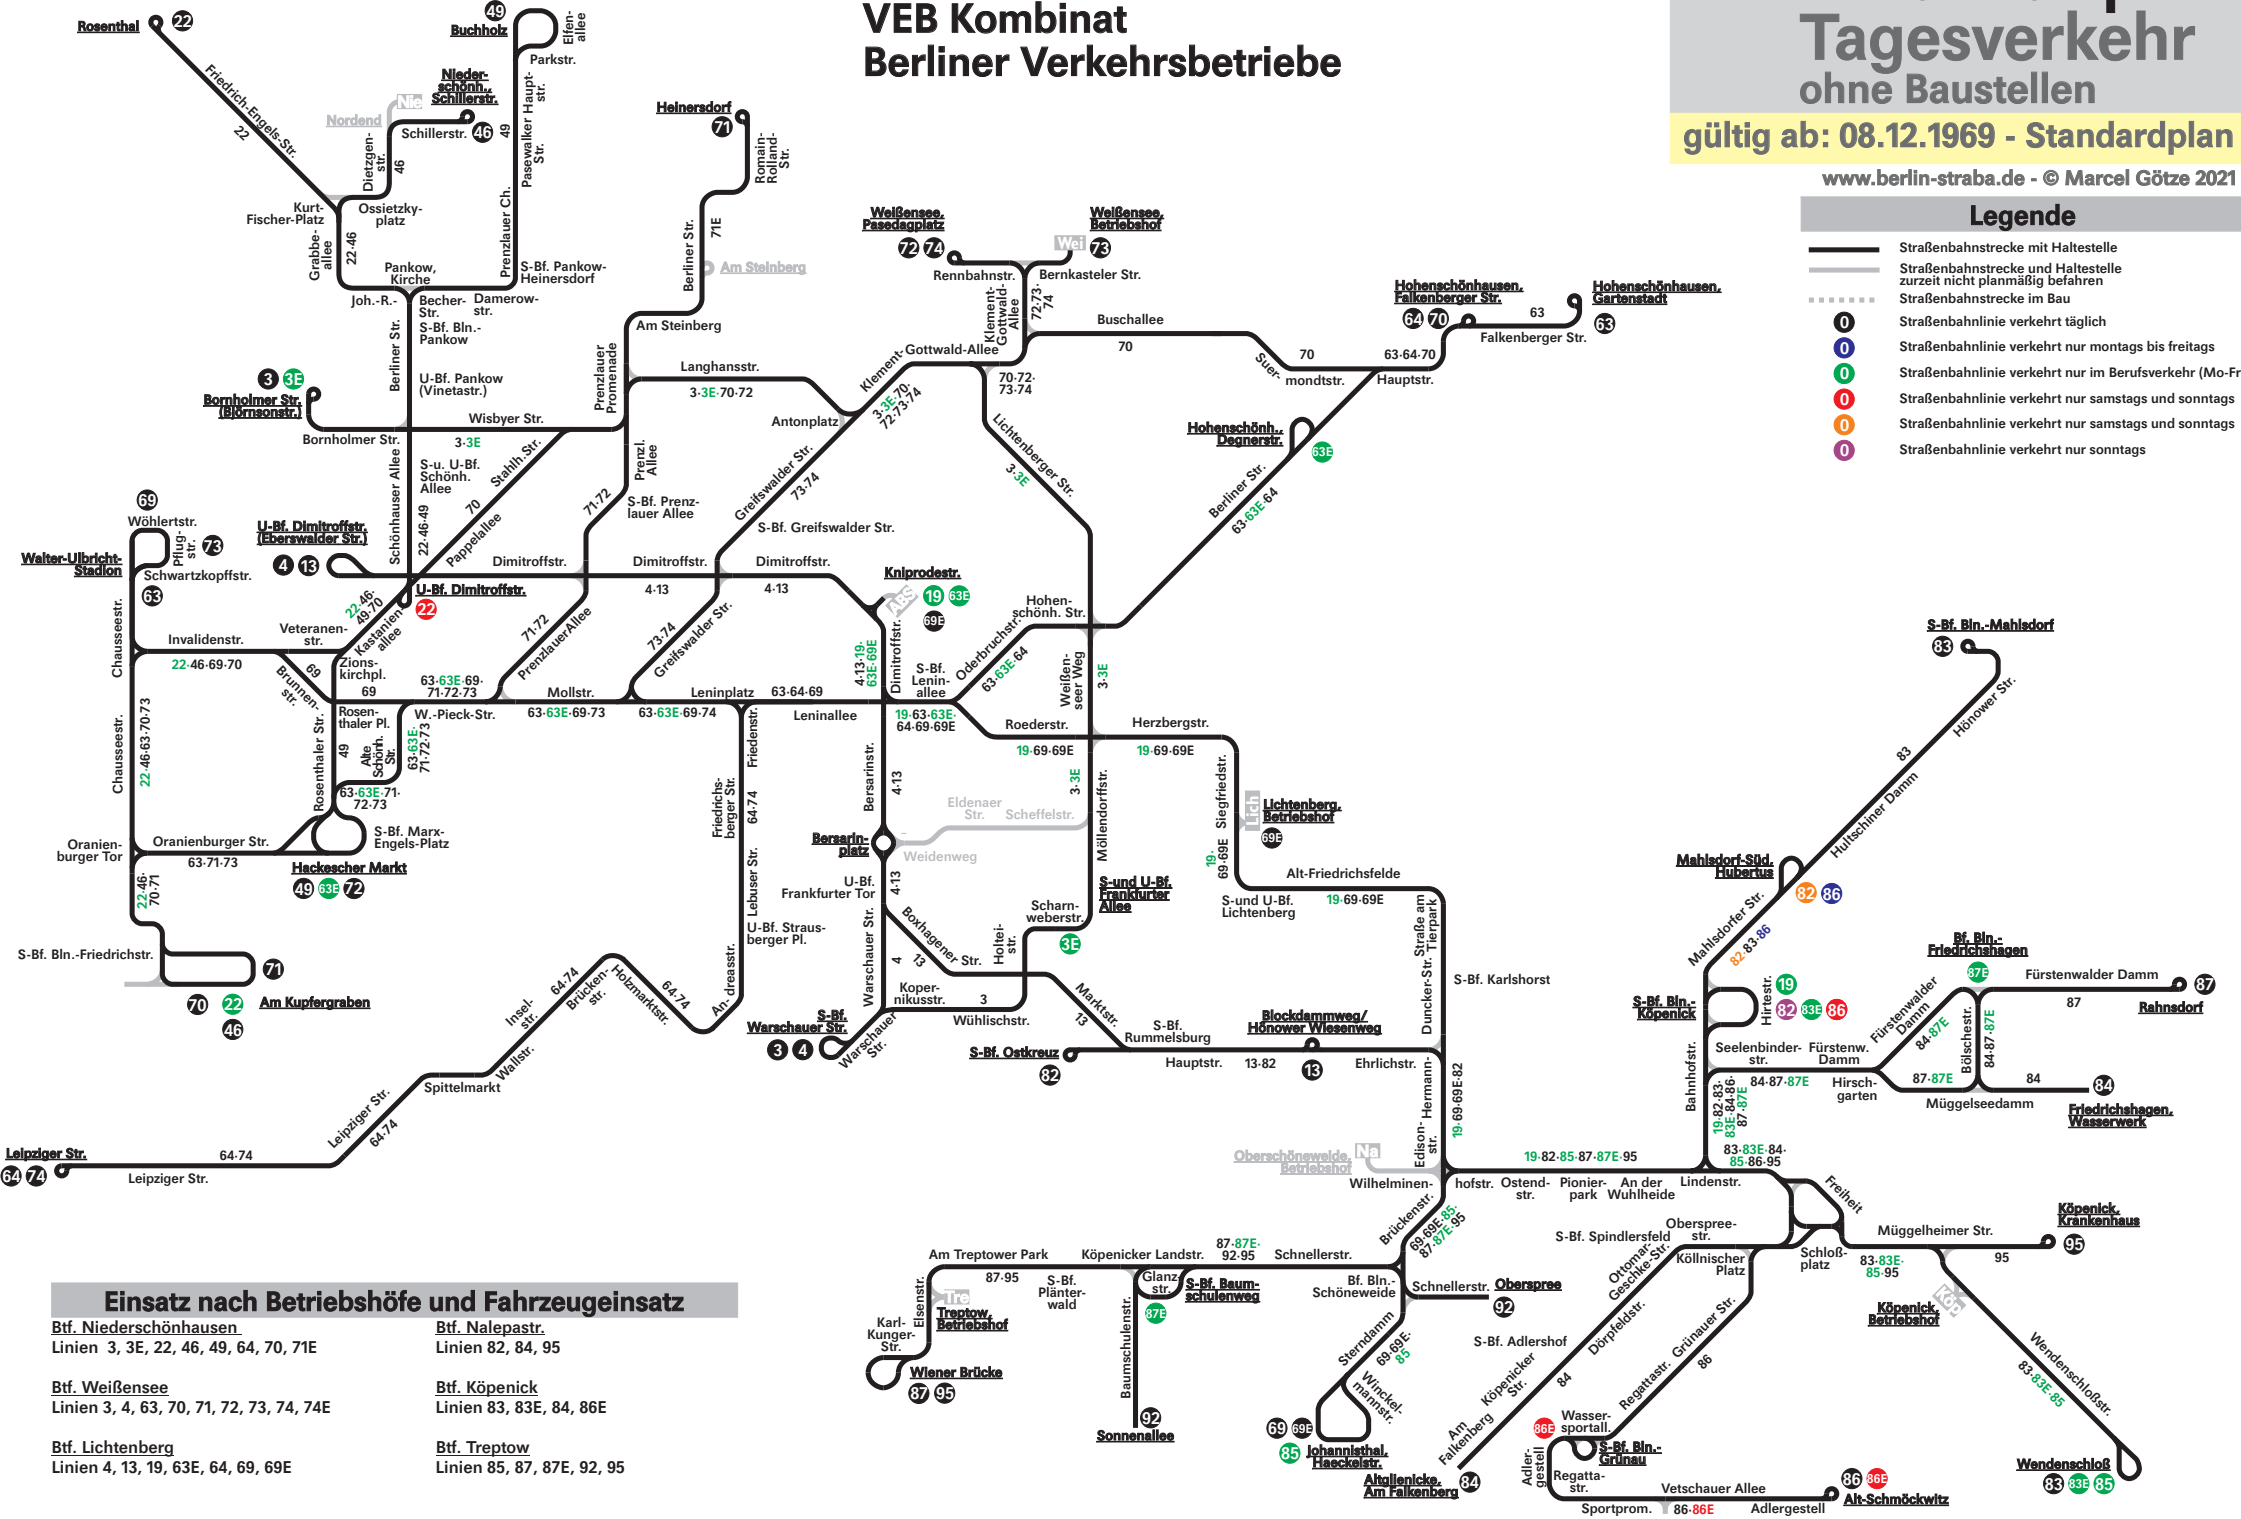

Linienetzplan Tagesverkehr ohne Baustellen

gültig ab: 08.12.1969 - Standardplan

www.berlin-straba.de - © Marcel Götz 2021

Legende

- Straßenbahnstrecke mit Haltestelle
- Straßenbahnstrecke und Haltestelle zurzeit nicht planmäßig befahren
- Straßenbahnstrecke im Bau
- Straßenbahnlinie verkehrt täglich
- Straßenbahnlinie verkehrt nur montags bis freitags
- Straßenbahnlinie verkehrt nur im Berufsverkehr (Mo-Fr)
- Straßenbahnlinie verkehrt nur samstags und sonntags
- Straßenbahnlinie verkehrt nur samstags und sonntags
- Straßenbahnlinie verkehrt nur sonntags

VEB Kombinat Berliner Verkehrsbetriebe

Einsatz nach Betriebshöfen und Fahrzeugeinsatz

Btf. Niederschönhausen
Linien 3, 3E, 22, 46, 49, 64, 70, 71E

Btf. Nalepastr.
Linien 82, 84, 95

Btf. Weißensee
Linien 3, 4, 63, 70, 71, 72, 73, 74, 74E

Btf. Köpenick
Linien 83, 83E, 84, 86E

Btf. Lichtenberg
Linien 4, 13, 19, 63E, 64, 69, 69E

Btf. Treptow
Linien 85, 87, 87E, 92, 95