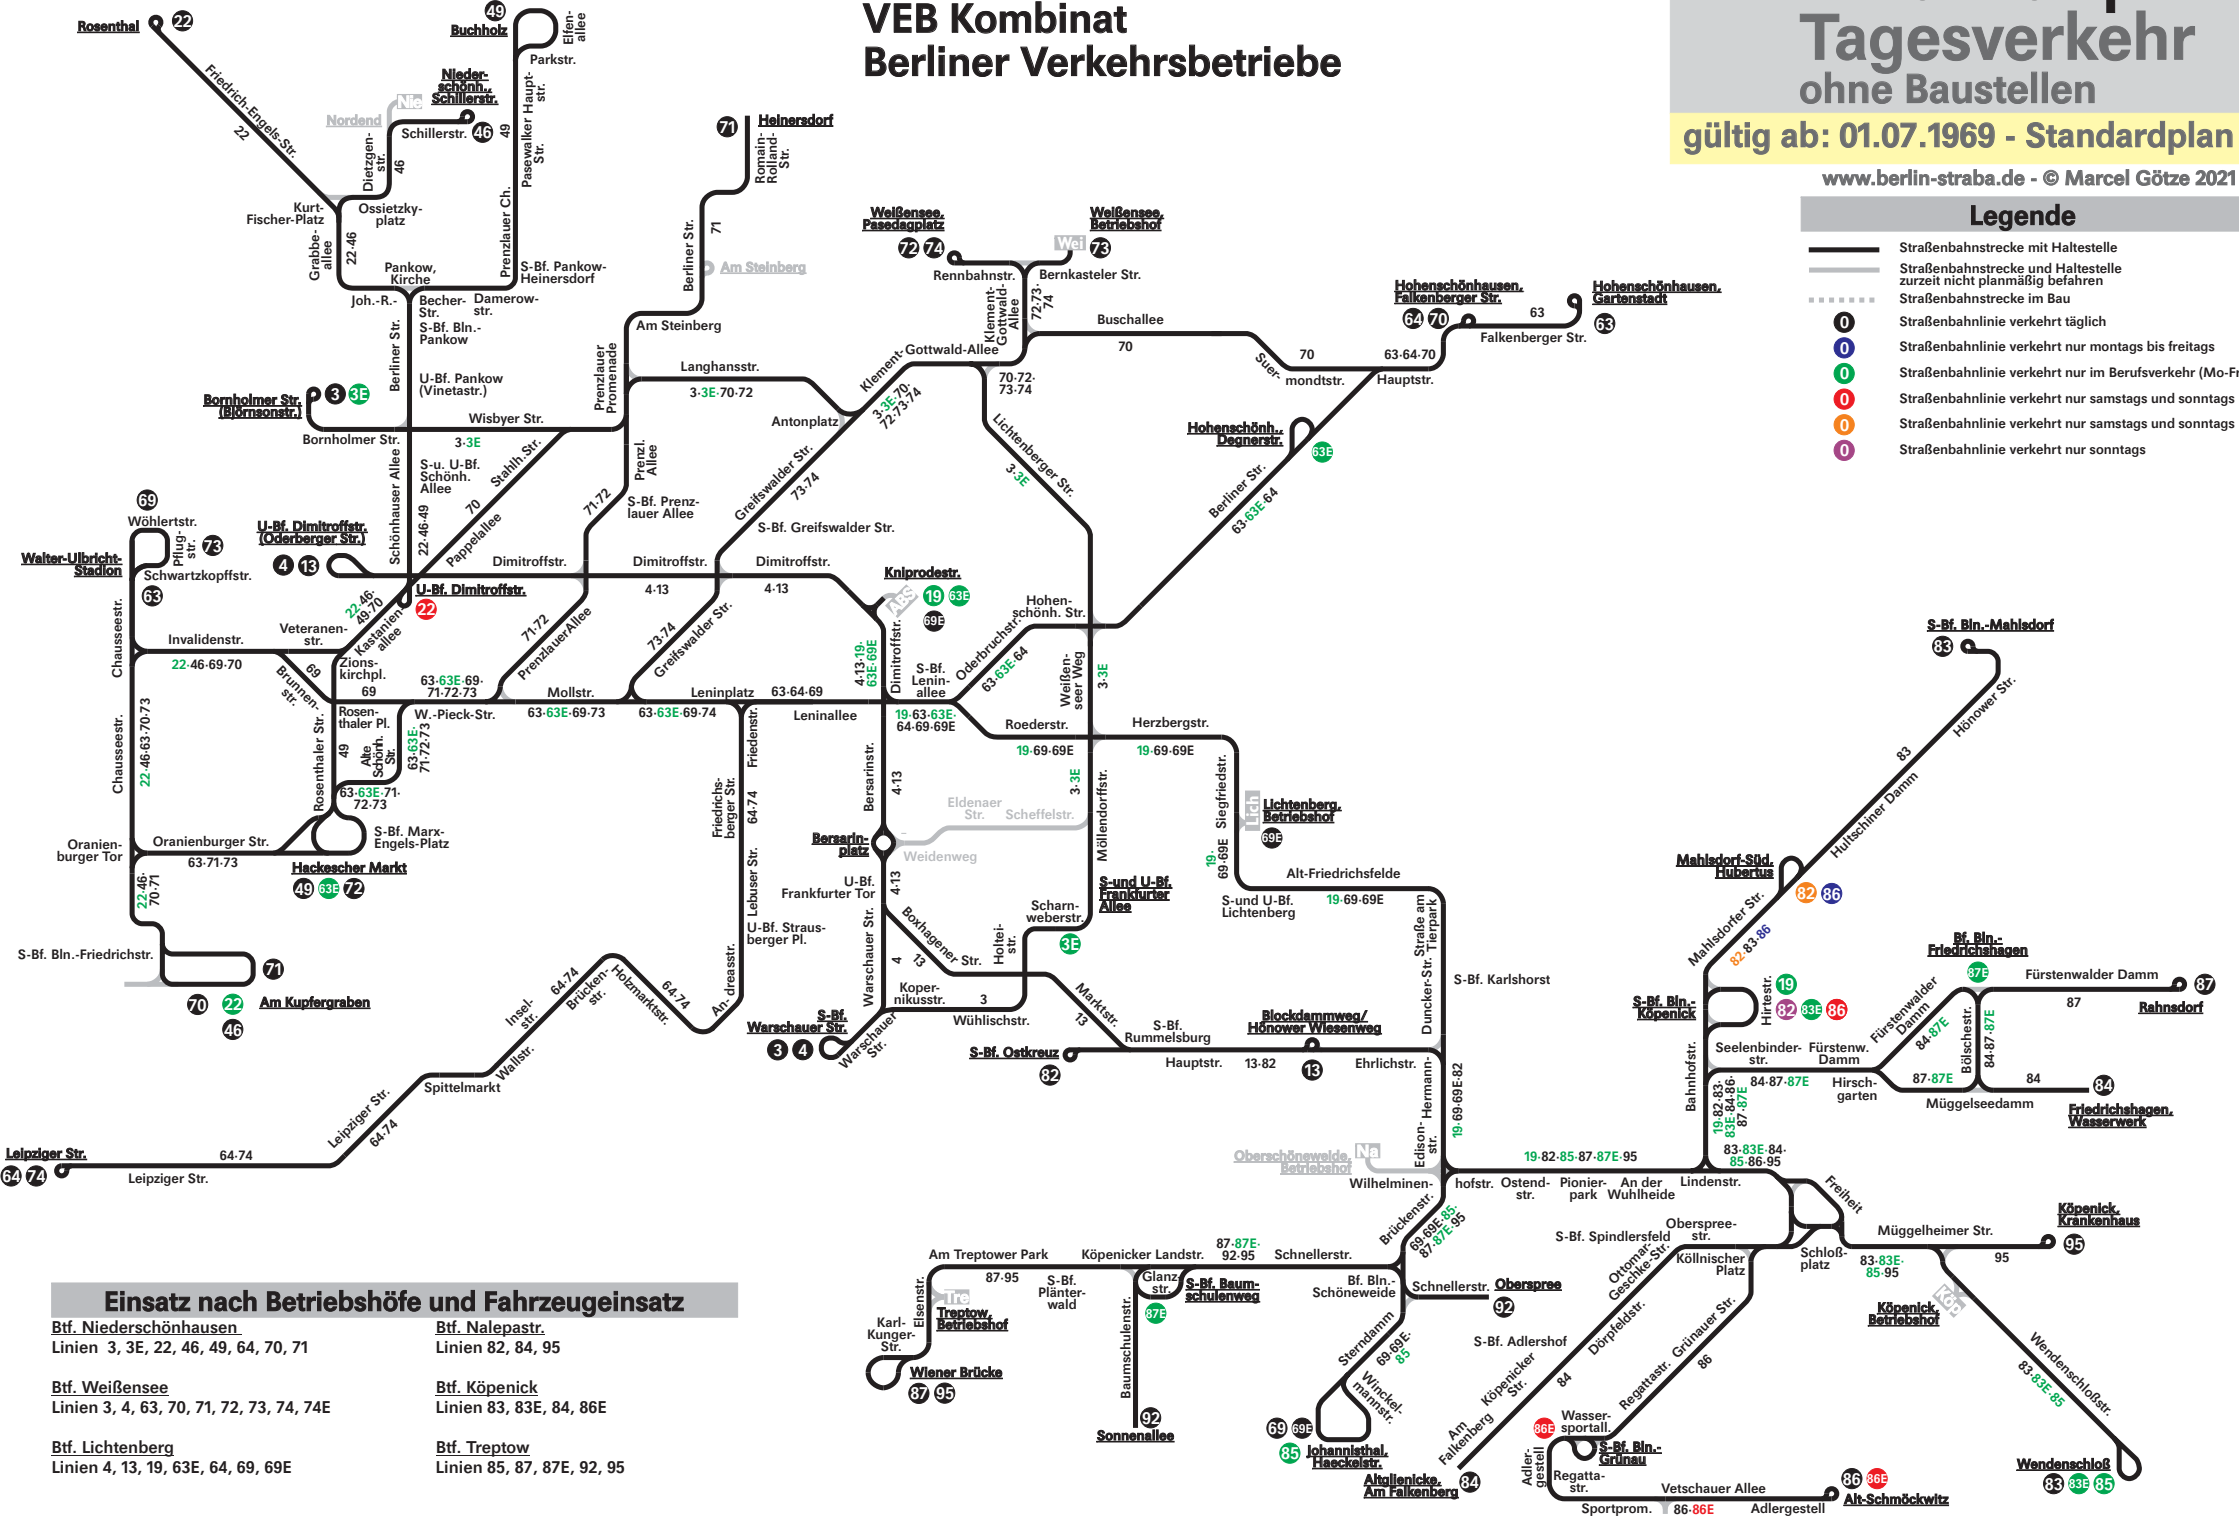

Linienetzplan Tagesverkehr ohne Baustellen

gültig ab: 01.07.1969 - Standardplan

www.berlin-straba.de - © Marcel Götz 2021

Legende

- Straßenbahnstrecke mit Haltestelle
- Straßenbahnstrecke und Haltestelle zurzeit nicht planmäßig befahren
- Straßenbahnstrecke im Bau
- Straßenbahnlinie verkehrt täglich
- Straßenbahnlinie verkehrt nur montags bis freitags
- Straßenbahnlinie verkehrt nur im Berufsverkehr (Mo-Fr)
- Straßenbahnlinie verkehrt nur samstags und sonntags
- Straßenbahnlinie verkehrt nur samstags und sonntags
- Straßenbahnlinie verkehrt nur sonntags

VEB Kombinat Berliner Verkehrsbetriebe

Einsatz nach Betriebshöfen und Fahrzeugeinsatz

Btf. Niederschönhausen
Linien 3, 3E, 22, 46, 49, 64, 70, 71

Btf. Nalepastr.
Linien 82, 84, 95

Btf. Weißensee
Linien 3, 4, 63, 70, 71, 72, 73, 74, 74E

Btf. Köpenick
Linien 83, 83E, 84, 86E

Btf. Lichtenberg
Linien 4, 13, 19, 63E, 64, 69, 69E

Btf. Treptow
Linien 85, 87, 87E, 92, 95