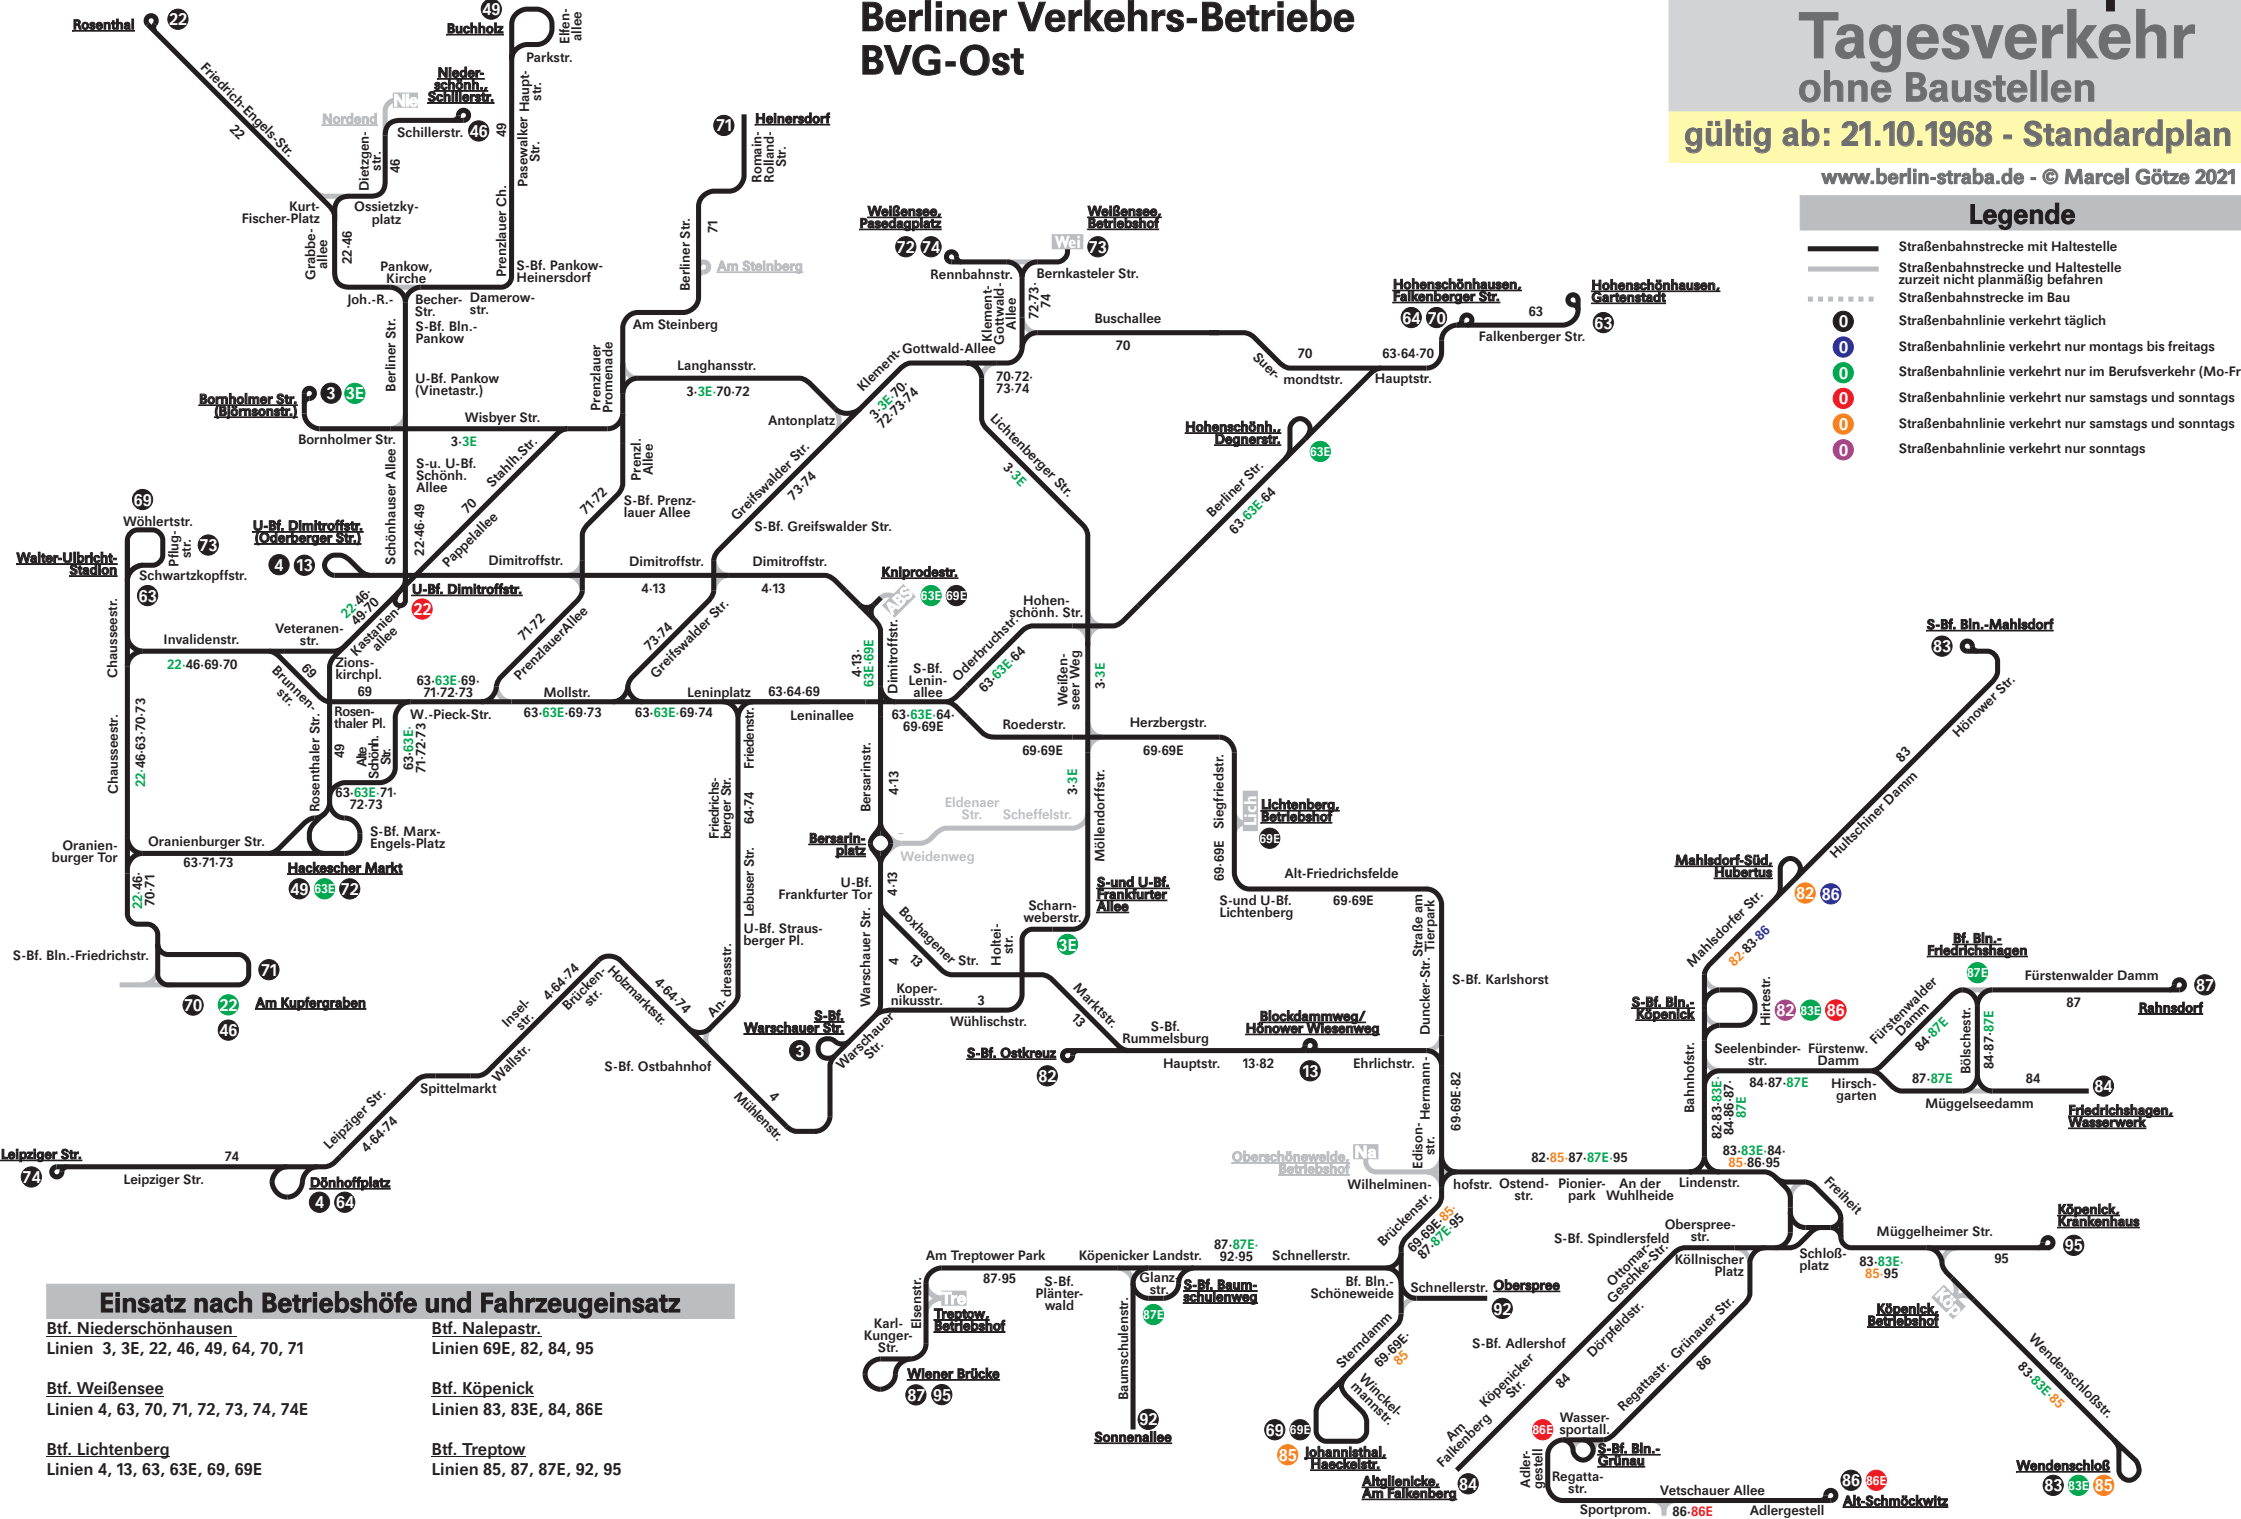

Linienetzplan Tagesverkehr ohne Baustellen

gültig ab: 21.10.1968 - Standardplan

www.berlin-straba.de - © Marcel Götz 2021

Legende

- Straßenbahnstrecke mit Haltestelle
- Straßenbahnstrecke und Haltestelle zurzeit nicht planmäßig befahren
- Straßenbahnstrecke im Bau
- Straßenbahnlinie verkehrt täglich
- Straßenbahnlinie verkehrt nur montags bis freitags
- Straßenbahnlinie verkehrt nur im Berufsverkehr (Mo-Fr)
- Straßenbahnlinie verkehrt nur samstags und sonntags
- Straßenbahnlinie verkehrt nur samstags und sonntags
- Straßenbahnlinie verkehrt nur sonntags

Berliner Verkehrs-Betriebe BVG-Ost

Einsatz nach Betriebshöfe und Fahrzeugeinsatz

Btf. Niederschönhausen
Linien 3, 3E, 22, 46, 49, 64, 70, 71

Btf. Nalepastr.
Linien 69E, 82, 84, 95

Btf. Weißensee
Linien 4, 63, 70, 71, 72, 73, 74, 74E

Btf. Köpenick
Linien 83, 83E, 84, 86E

Btf. Lichtenberg
Linien 4, 13, 63, 63E, 69, 69E

Btf. Treptow
Linien 85, 87, 87E, 92, 95

Wendenschloß
Linien 83, 83E, 85