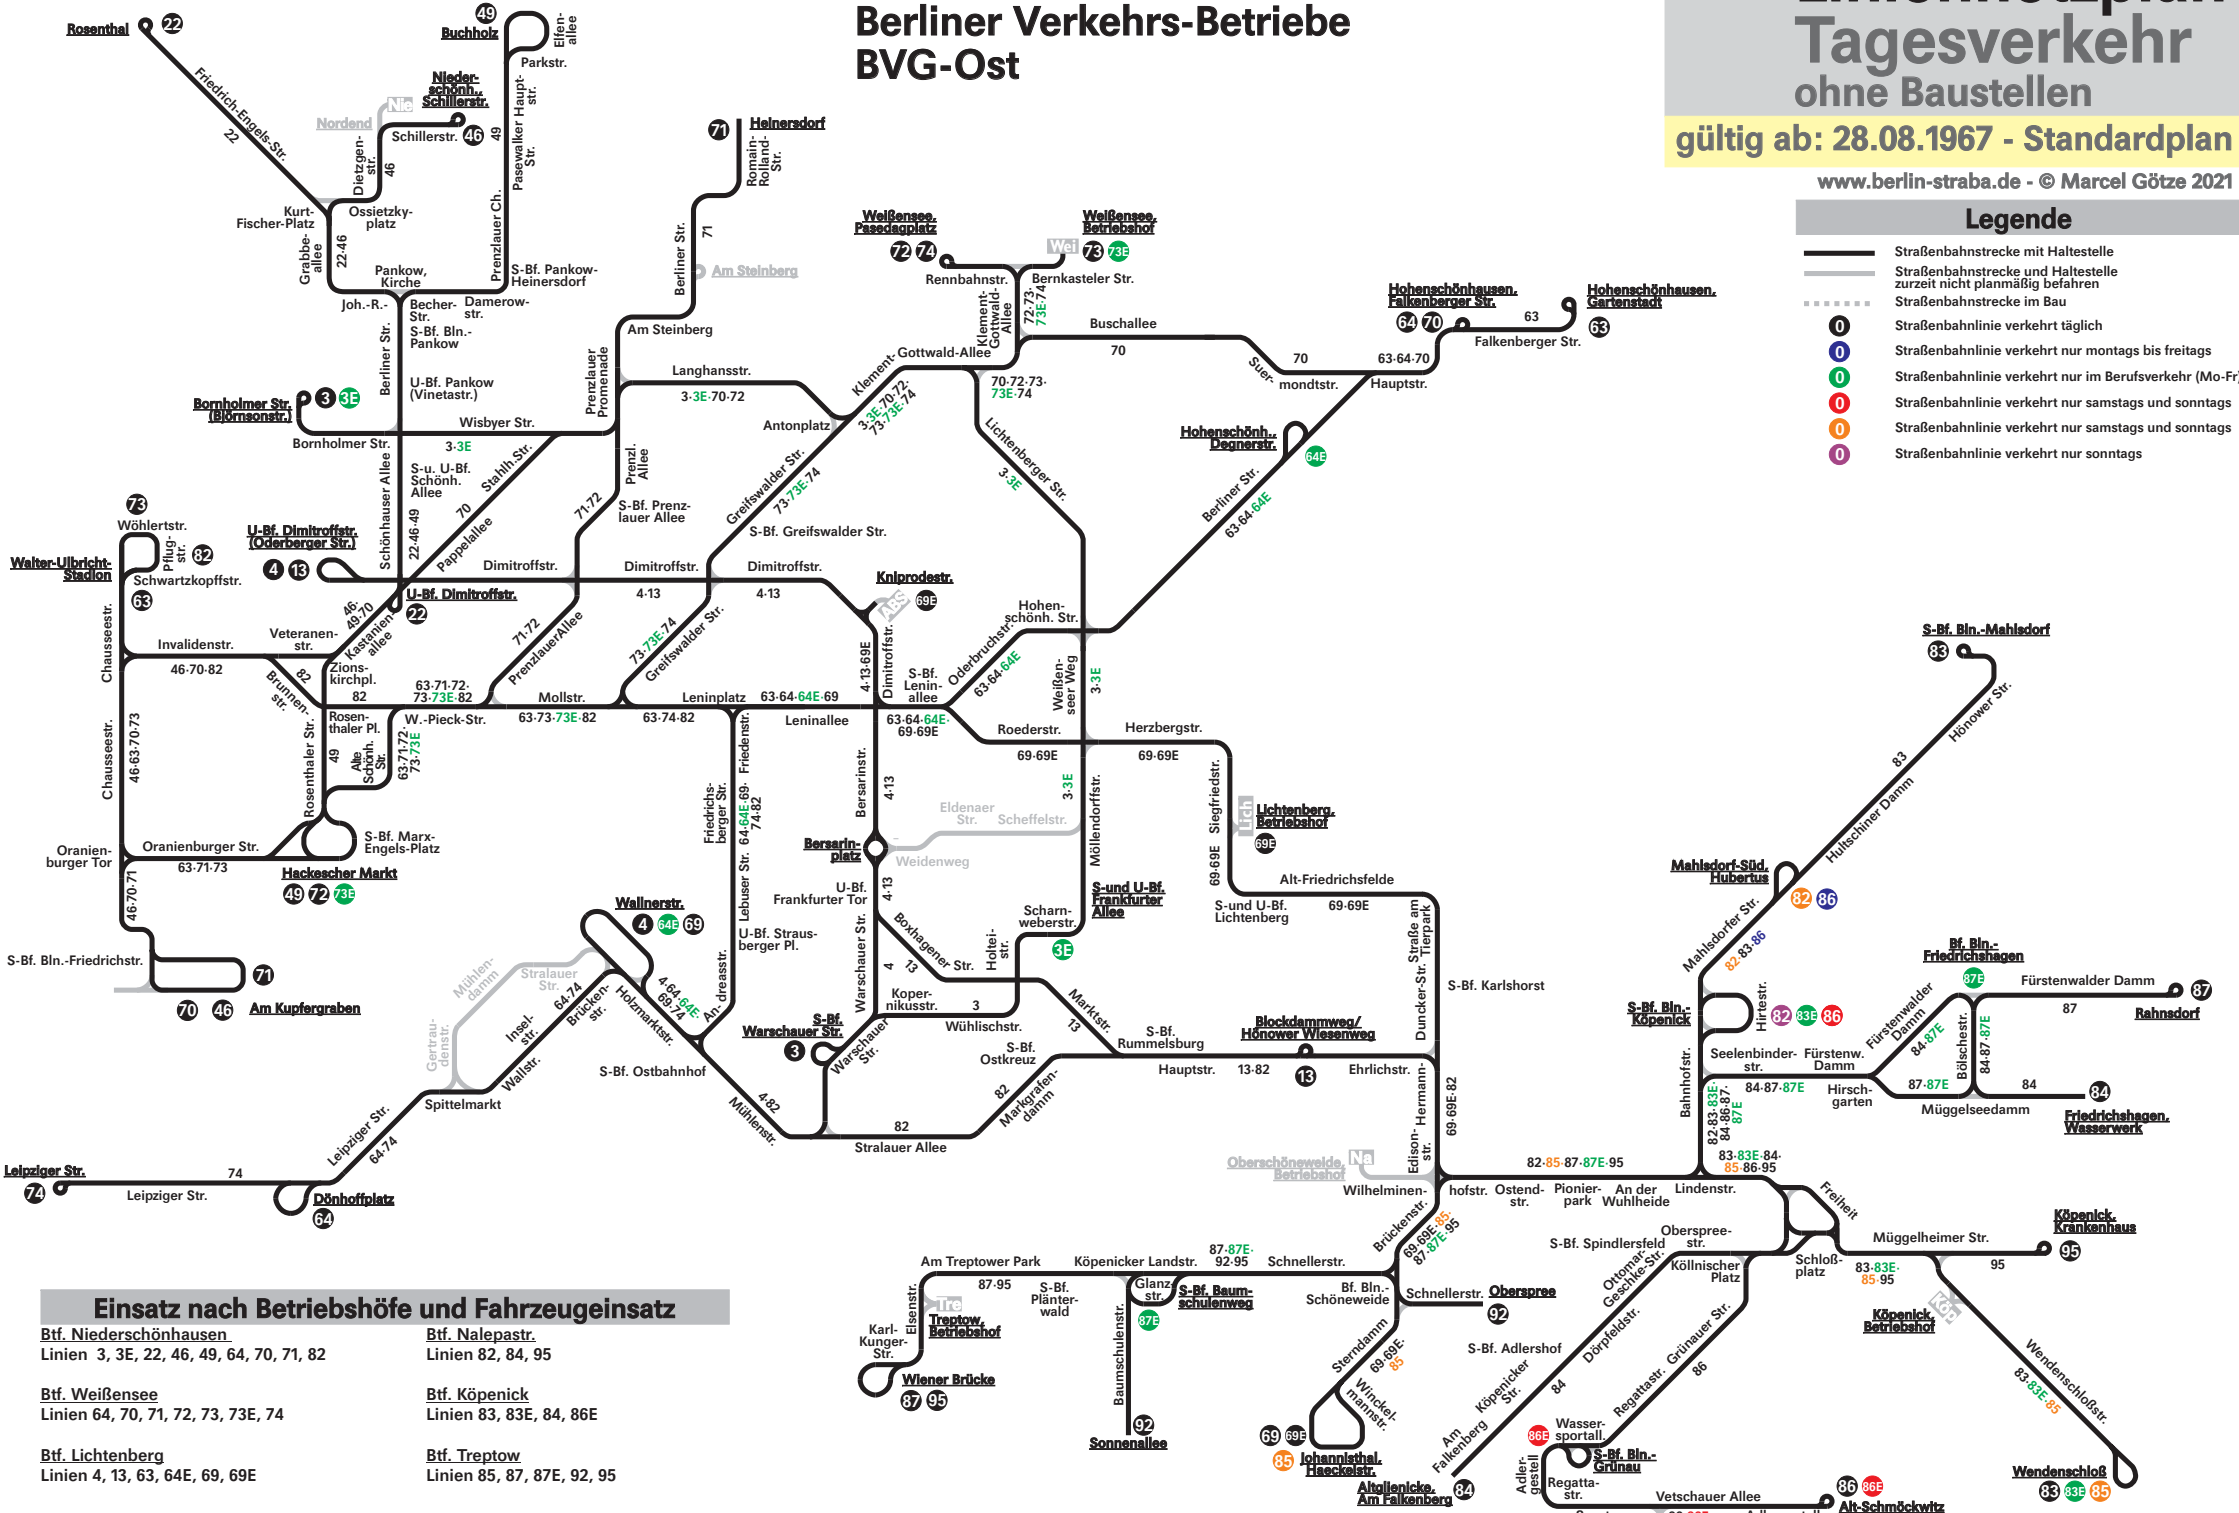

Linienetzplan Tagesverkehr ohne Baustellen

gültig ab: 28.08.1967 - Standardplan

www.berlin-straba.de - © Marcel Götzte 2021

Legende

- Straßenbahnstrecke mit Haltestelle
- Straßenbahnstrecke und Haltestelle zurzeit nicht planmäßig befahren
- Straßenbahnstrecke im Bau
- Straßenbahnlinie verkehrt täglich
- Straßenbahnlinie verkehrt nur montags bis freitags
- Straßenbahnlinie verkehrt nur im Berufsverkehr (Mo-Fr)
- Straßenbahnlinie verkehrt nur samstags und sonntags
- Straßenbahnlinie verkehrt nur samstags und sonntags
- Straßenbahnlinie verkehrt nur sonntags

Berliner Verkehrs-Betriebe BVG-Ost

Einsatz nach Betriebshöfe und Fahrzeugeinsatz	
Bf. Niederschönhausen Linien 3, 3E, 22, 46, 49, 64, 70, 71, 82	Bf. Nalepastr. Linien 82, 84, 95
Bf. Weißensee Linien 64, 70, 71, 72, 73, 73E, 74	Bf. Köpenick Linien 83, 83E, 84, 86E
Bf. Lichtenberg Linien 4, 13, 63, 64E, 69, 69E	Bf. Treptow Linien 85, 87, 87E, 92, 95