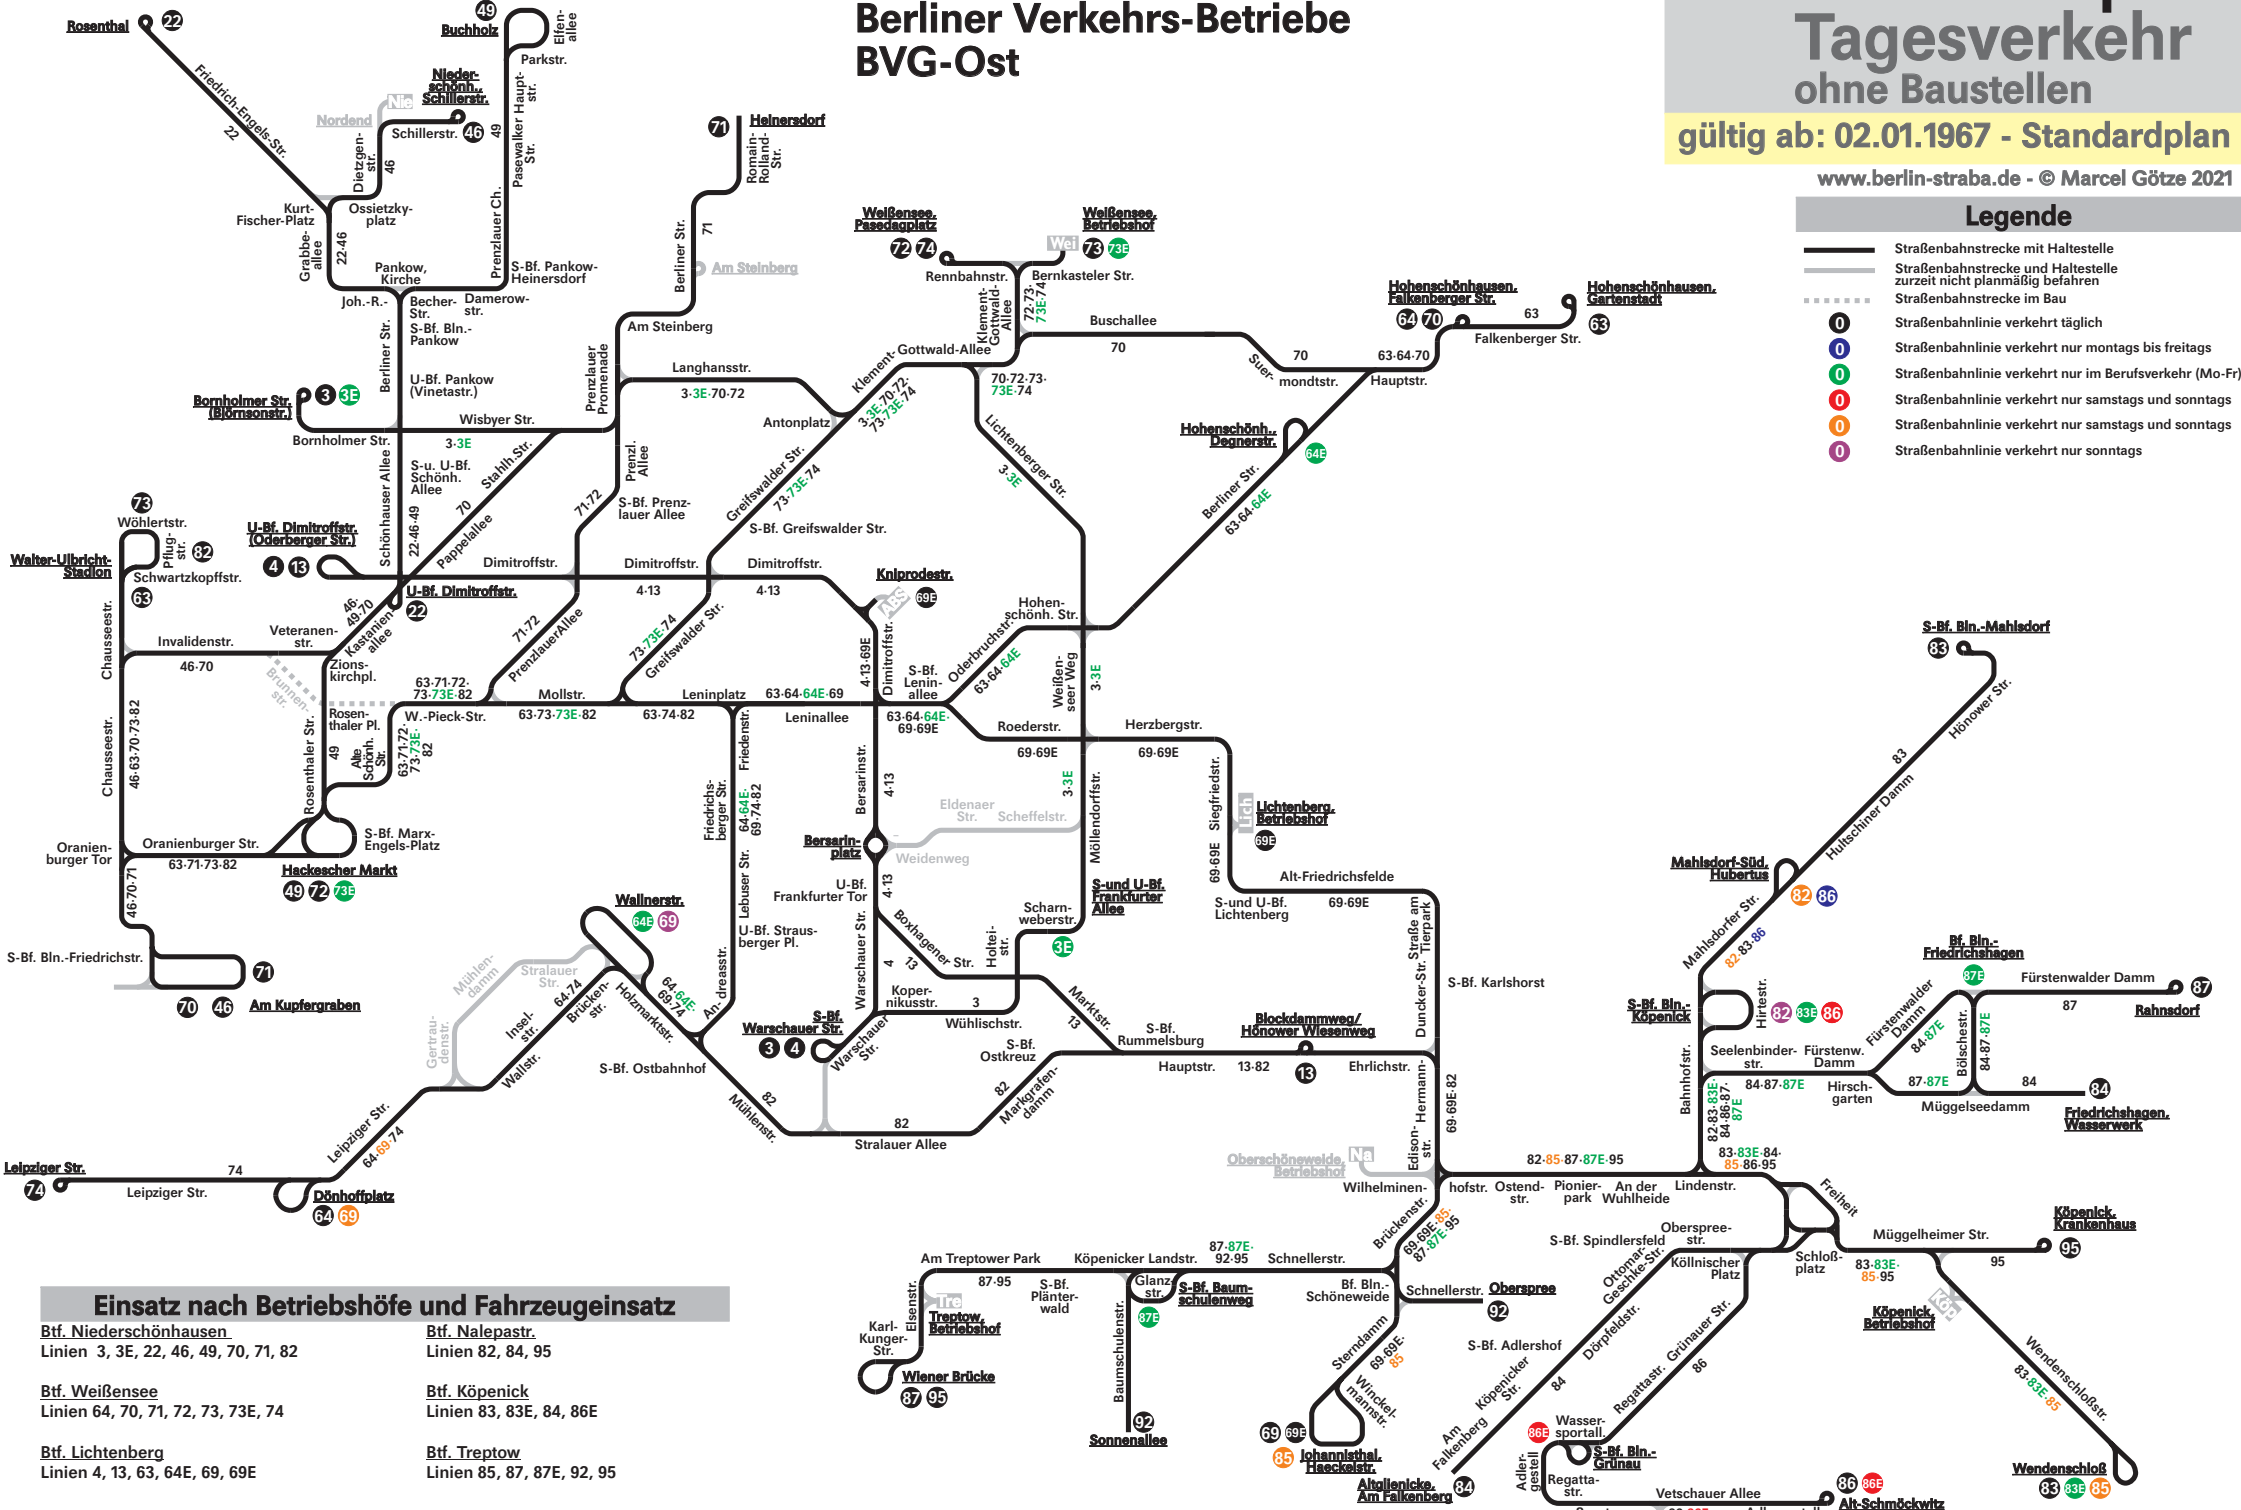

Linienetzplan Tagesverkehr ohne Baustellen

gültig ab: 02.01.1967 - Standardplan

www.berlin-straba.de - © Marcel Götzte 2021

Legende

- Straßenbahnstrecke mit Haltestelle
- Straßenbahnstrecke und Haltestelle zurzeit nicht planmäßig befahren
- Straßenbahnstrecke im Bau
- Straßenbahnlinie verkehrt täglich
- Straßenbahnlinie verkehrt nur montags bis freitags
- Straßenbahnlinie verkehrt nur im Berufsverkehr (Mo-Fr)
- Straßenbahnlinie verkehrt nur samstags und sonntags
- Straßenbahnlinie verkehrt nur samstags und sonntags
- Straßenbahnlinie verkehrt nur sonntags

Berliner Verkehrs-Betriebe BVG-Ost

Einsatz nach Betriebshöfe und Fahrzeugeinsatz

- | | |
|--|--|
| Bf. Niederschönhausen
Linien 3, 3E, 22, 46, 49, 70, 71, 82 | Bf. Nalepastr.
Linien 82, 84, 95 |
| Bf. Weißensee
Linien 64, 70, 71, 72, 73, 73E, 74 | Bf. Köpenick
Linien 83, 83E, 84, 86E |
| Bf. Lichtenberg
Linien 4, 13, 63, 64E, 69, 69E | Bf. Treptow
Linien 85, 87, 87E, 92, 95 |