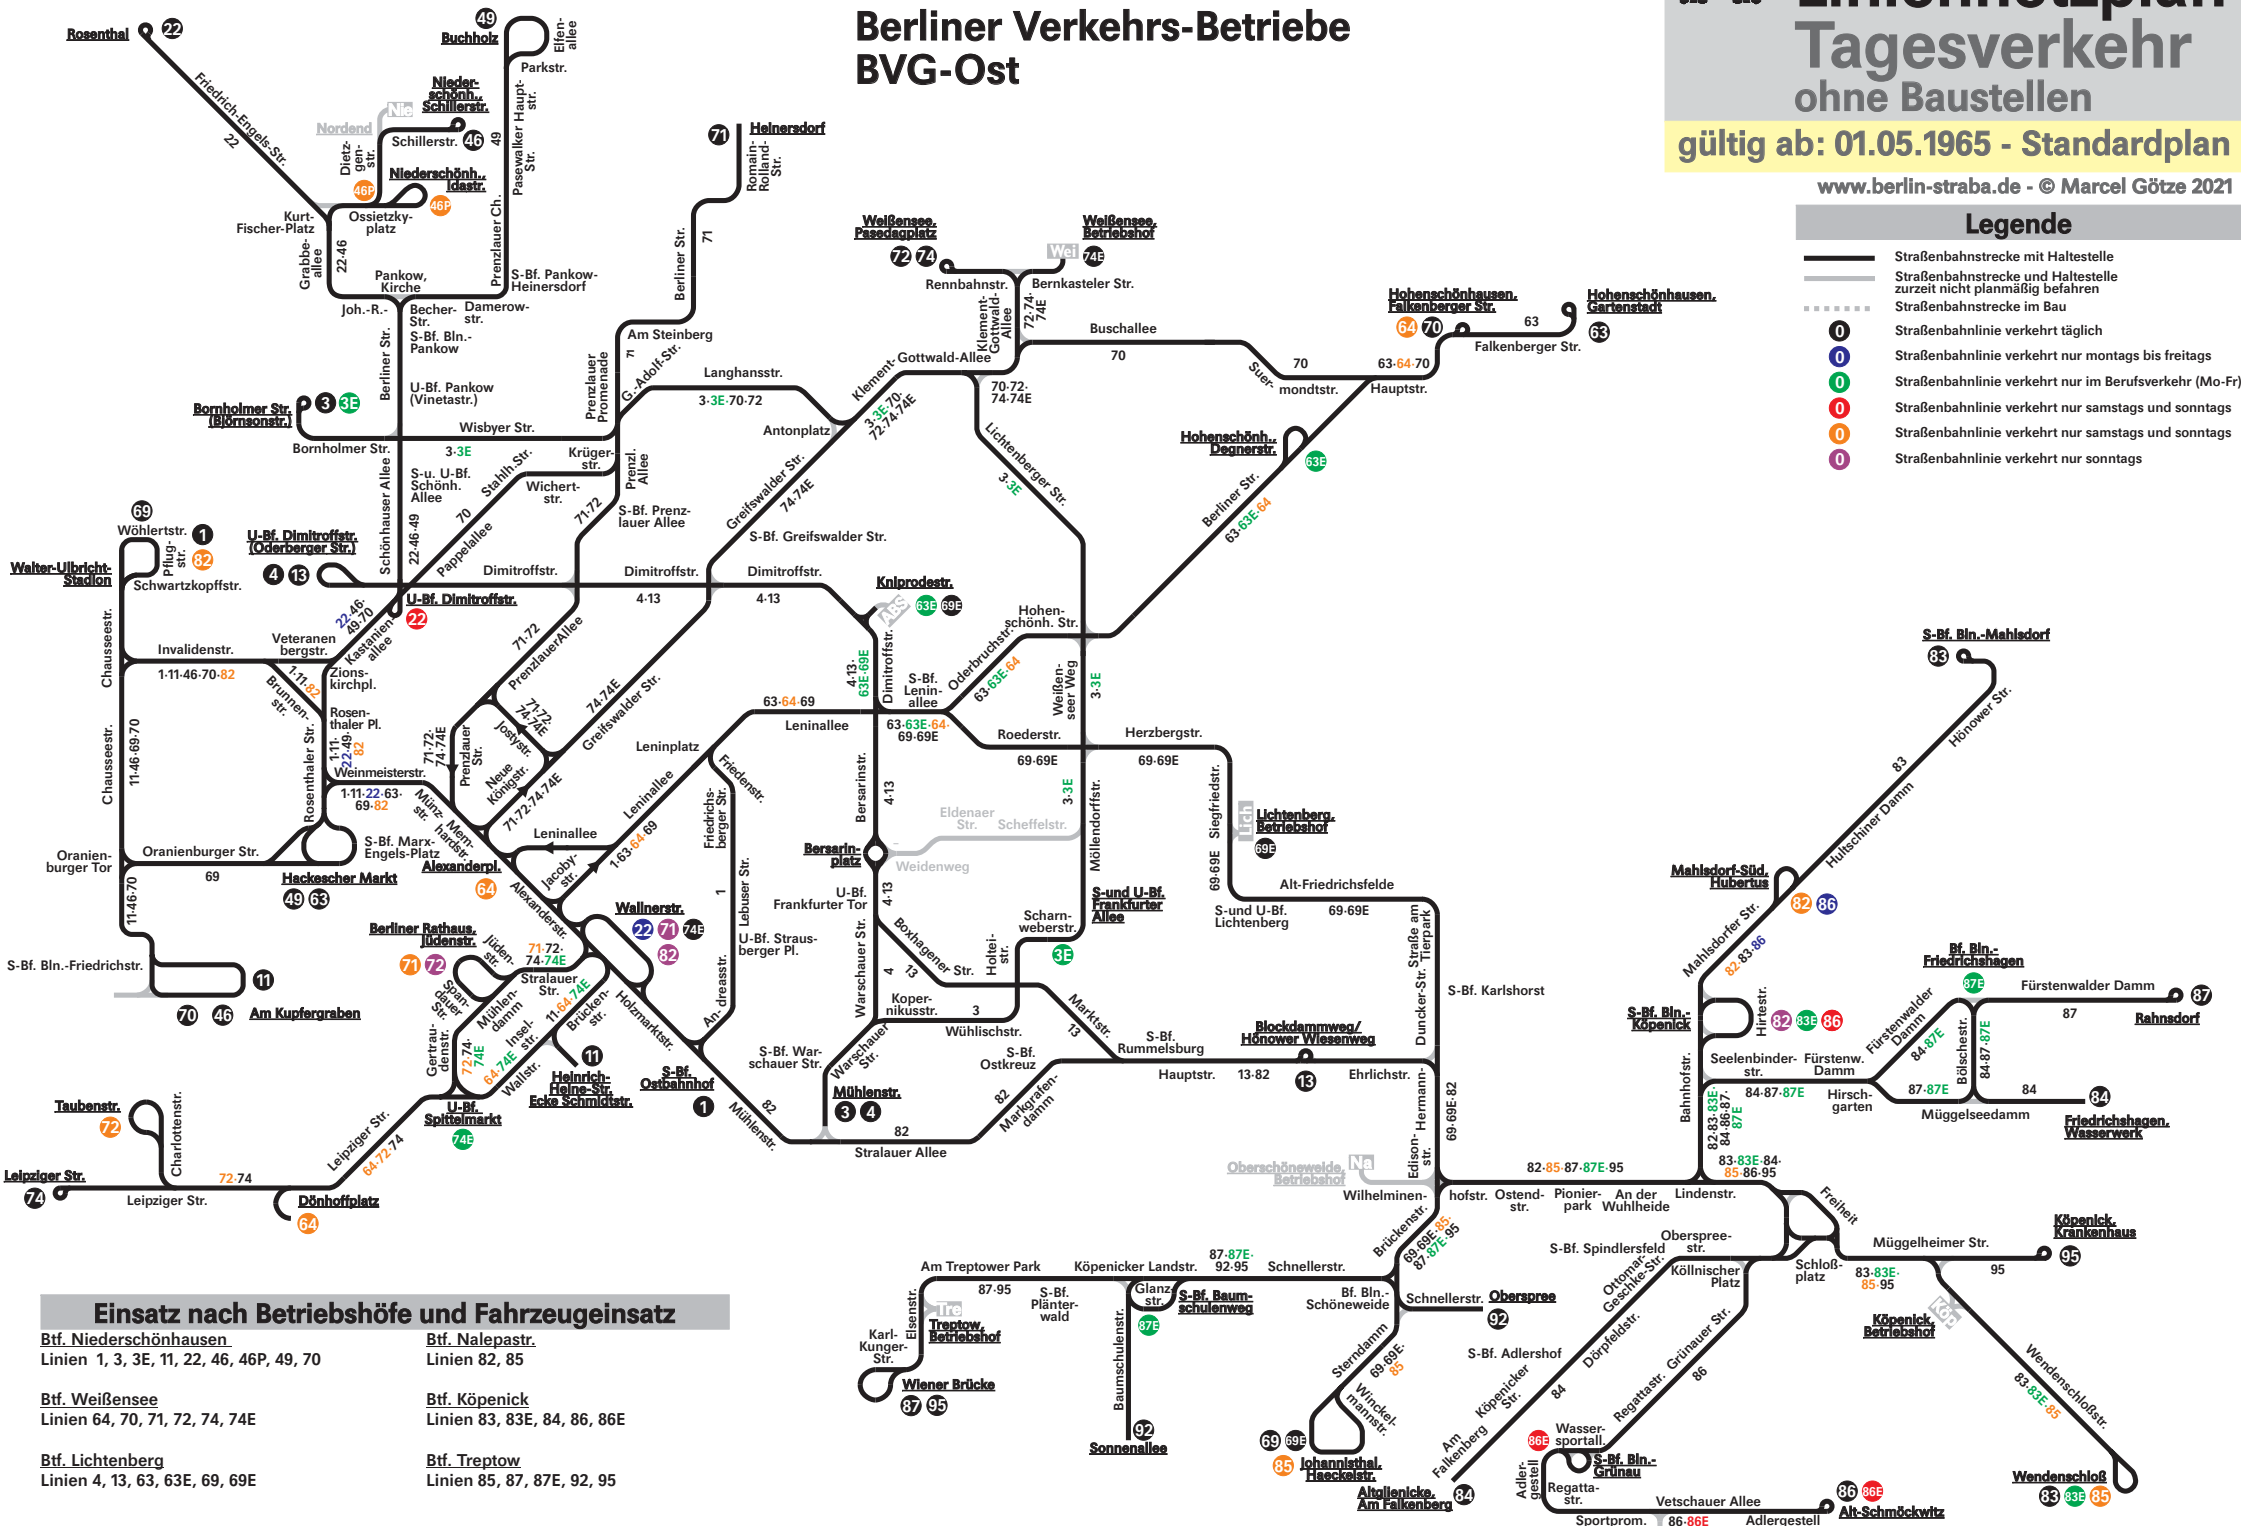

Linienetzplan Tagesverkehr ohne Baustellen

gültig ab: 01.05.1965 - Standardplan

www.berlin-straba.de - © Marcel Götzte 2021

Legende

- Straßenbahnstrecke mit Haltestelle
- Straßenbahnstrecke und Haltestelle zurzeit nicht planmäßig befahren
- Straßenbahnstrecke im Bau
- Straßenbahnlinie verkehrt täglich
- Straßenbahnlinie verkehrt nur montags bis freitags
- Straßenbahnlinie verkehrt nur im Berufsverkehr (Mo-Fr)
- Straßenbahnlinie verkehrt nur samstags und sonntags
- Straßenbahnlinie verkehrt nur samstags und sonntags
- Straßenbahnlinie verkehrt nur sonntags

Berliner Verkehrs-Betriebe BVG-Ost

Einsatz nach Betriebshöhe und Fahrzeugeinsatz

- | | |
|--|--|
| Bf. Niederschönhausen
Linien 1, 3, 3E, 11, 22, 46, 46P, 49, 70 | Bf. Nalepastr.
Linien 82, 85 |
| Bf. Weißensee
Linien 64, 70, 71, 72, 74, 74E | Bf. Köpenick
Linien 83, 83E, 84, 86, 86E |
| Bf. Lichtenberg
Linien 4, 13, 63, 63E, 69, 69E | Bf. Treptow
Linien 85, 87, 87E, 92, 95 |