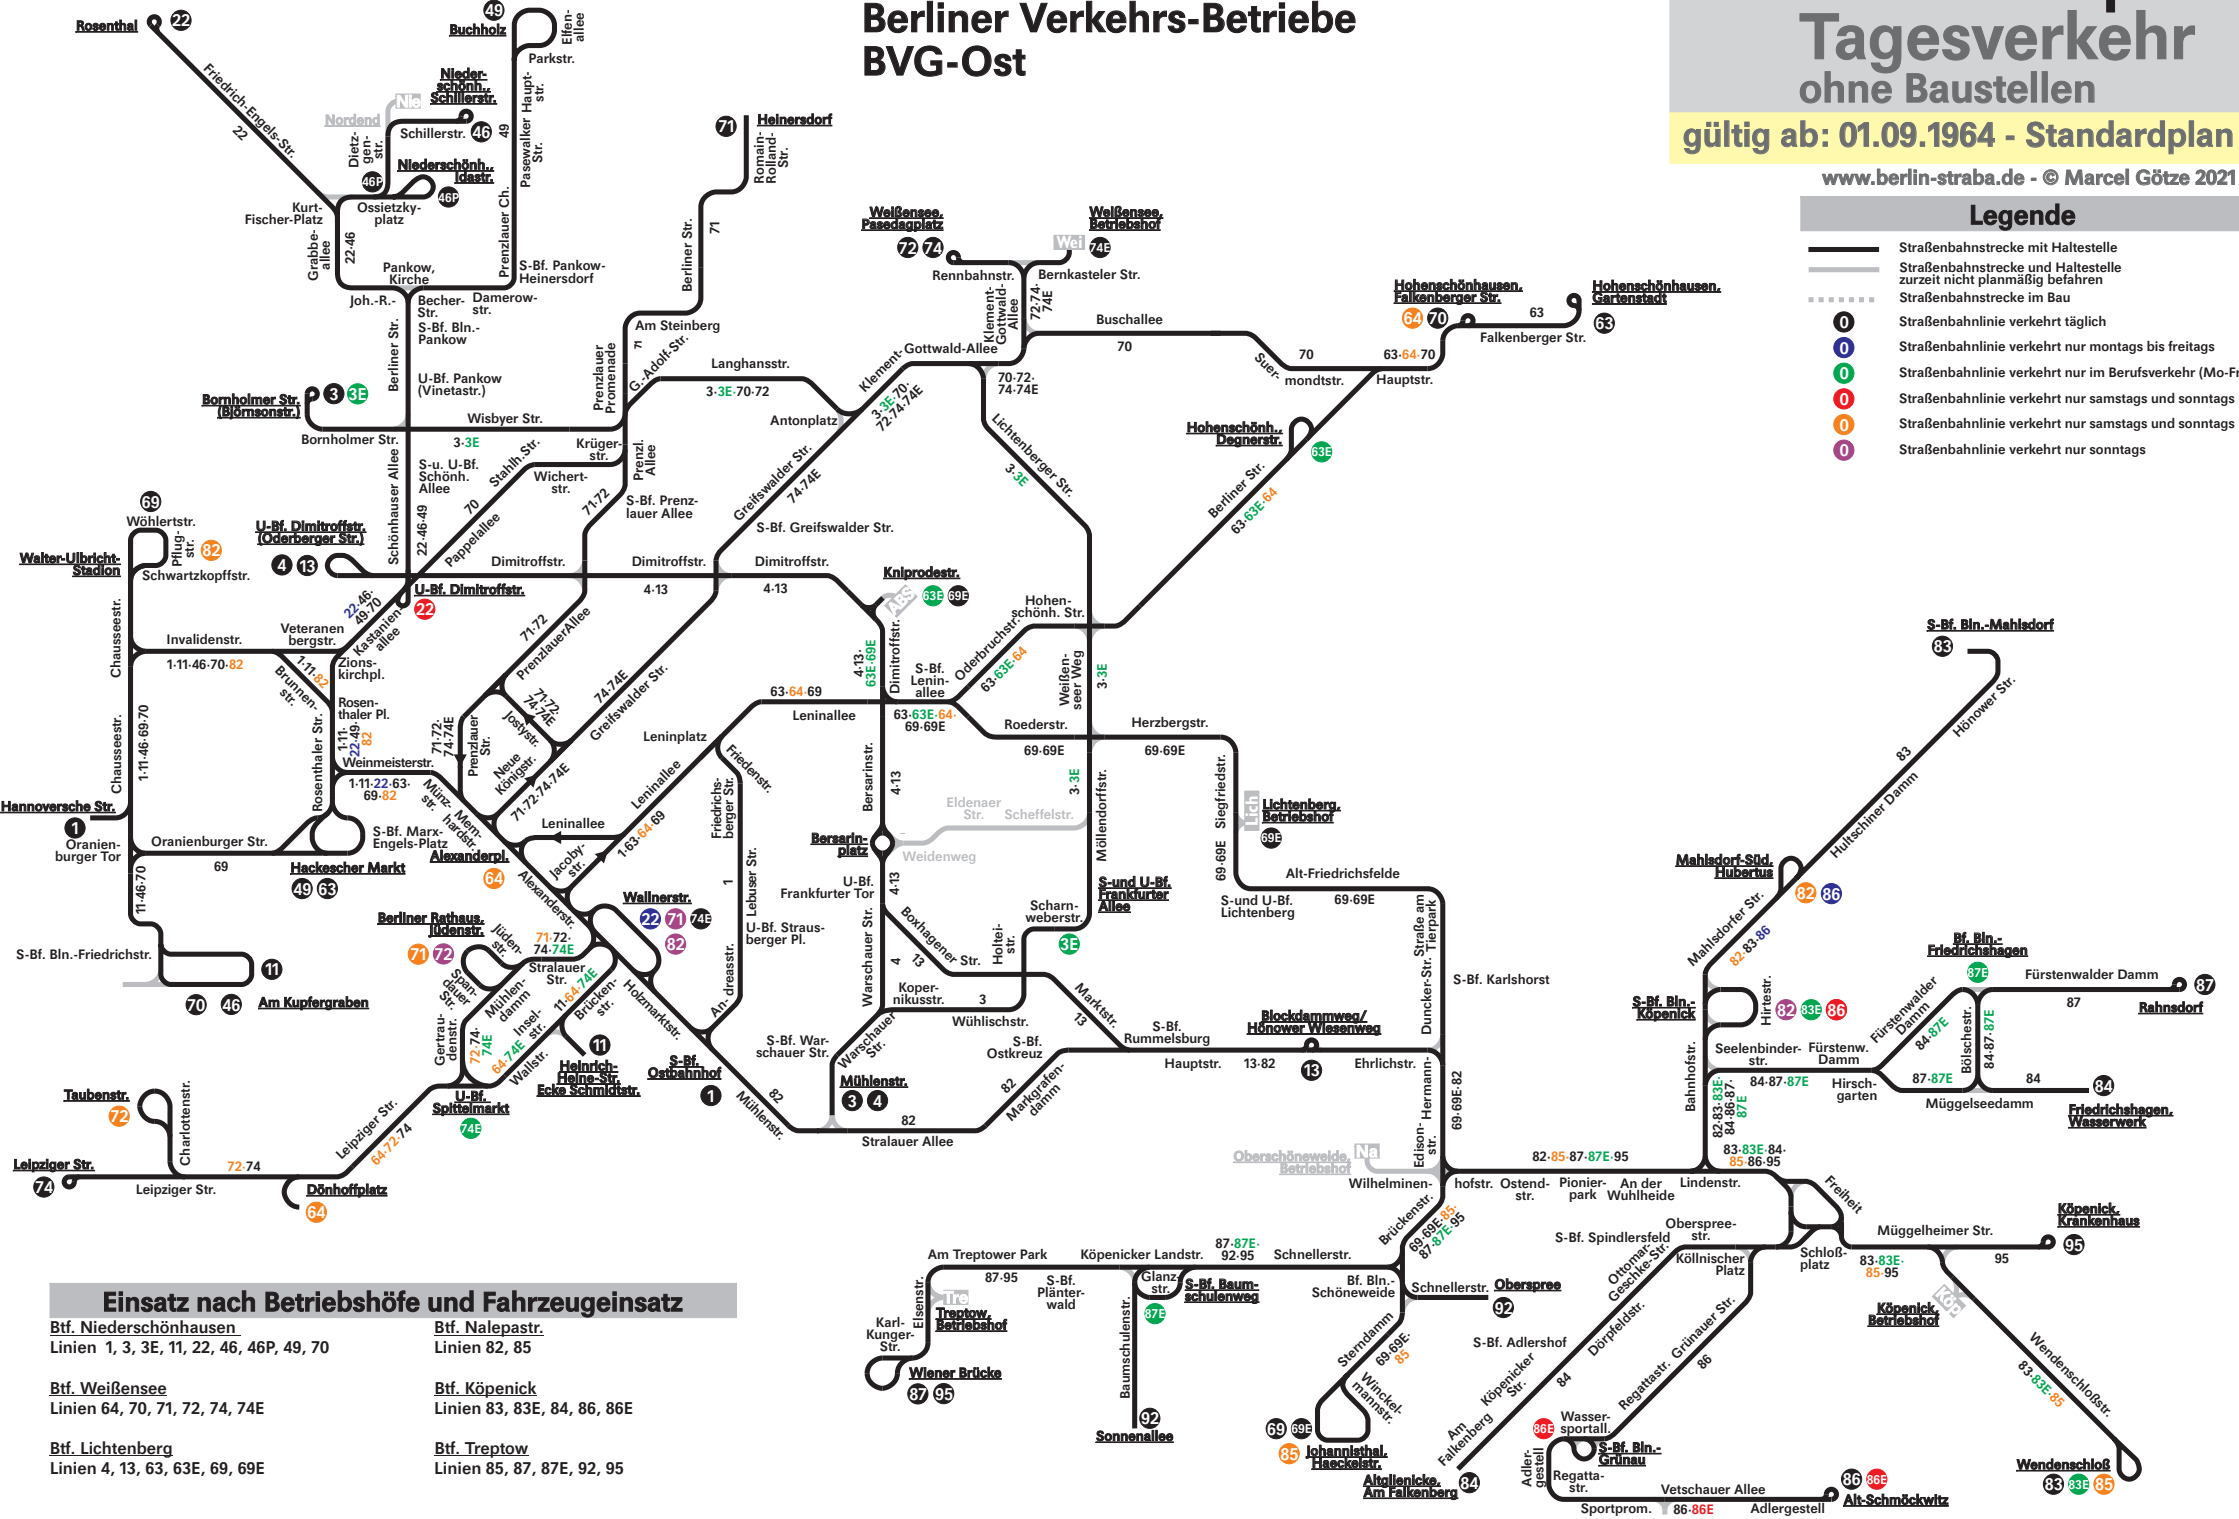

Linienetzplan Tagesverkehr ohne Baustellen

gültig ab: 01.09.1964 - Standardplan

www.berlin-straba.de - © Marcel Götz 2021

Legende

- Straßenbahnstrecke mit Haltestelle
- Straßenbahnstrecke und Haltestelle zurzeit nicht planmäßig befahren
- Straßenbahnstrecke im Bau
- Straßenbahnlinie verkehrt täglich
- Straßenbahnlinie verkehrt nur montags bis freitags
- Straßenbahnlinie verkehrt nur im Berufsverkehr (Mo-Fr)
- Straßenbahnlinie verkehrt nur samstags und sonntags
- Straßenbahnlinie verkehrt nur samstags und sonntags
- Straßenbahnlinie verkehrt nur sonntags

Berliner Verkehrs-Betriebe BVG-Ost

Einsatz nach Betriebshöfe und Fahrzeugeinsatz

Btf. Niederschönhausen
Linien 1, 3, 3E, 11, 22, 46, 46P, 49, 70

Btf. Nalepastr.
Linien 82, 85

Btf. Weißensee
Linien 64, 70, 71, 72, 74, 74E

Btf. Köpenick
Linien 83, 83E, 84, 86, 86E

Btf. Lichtenberg
Linien 4, 13, 63, 63E, 69, 69E

Btf. Treptow
Linien 85, 87, 87E, 92, 95