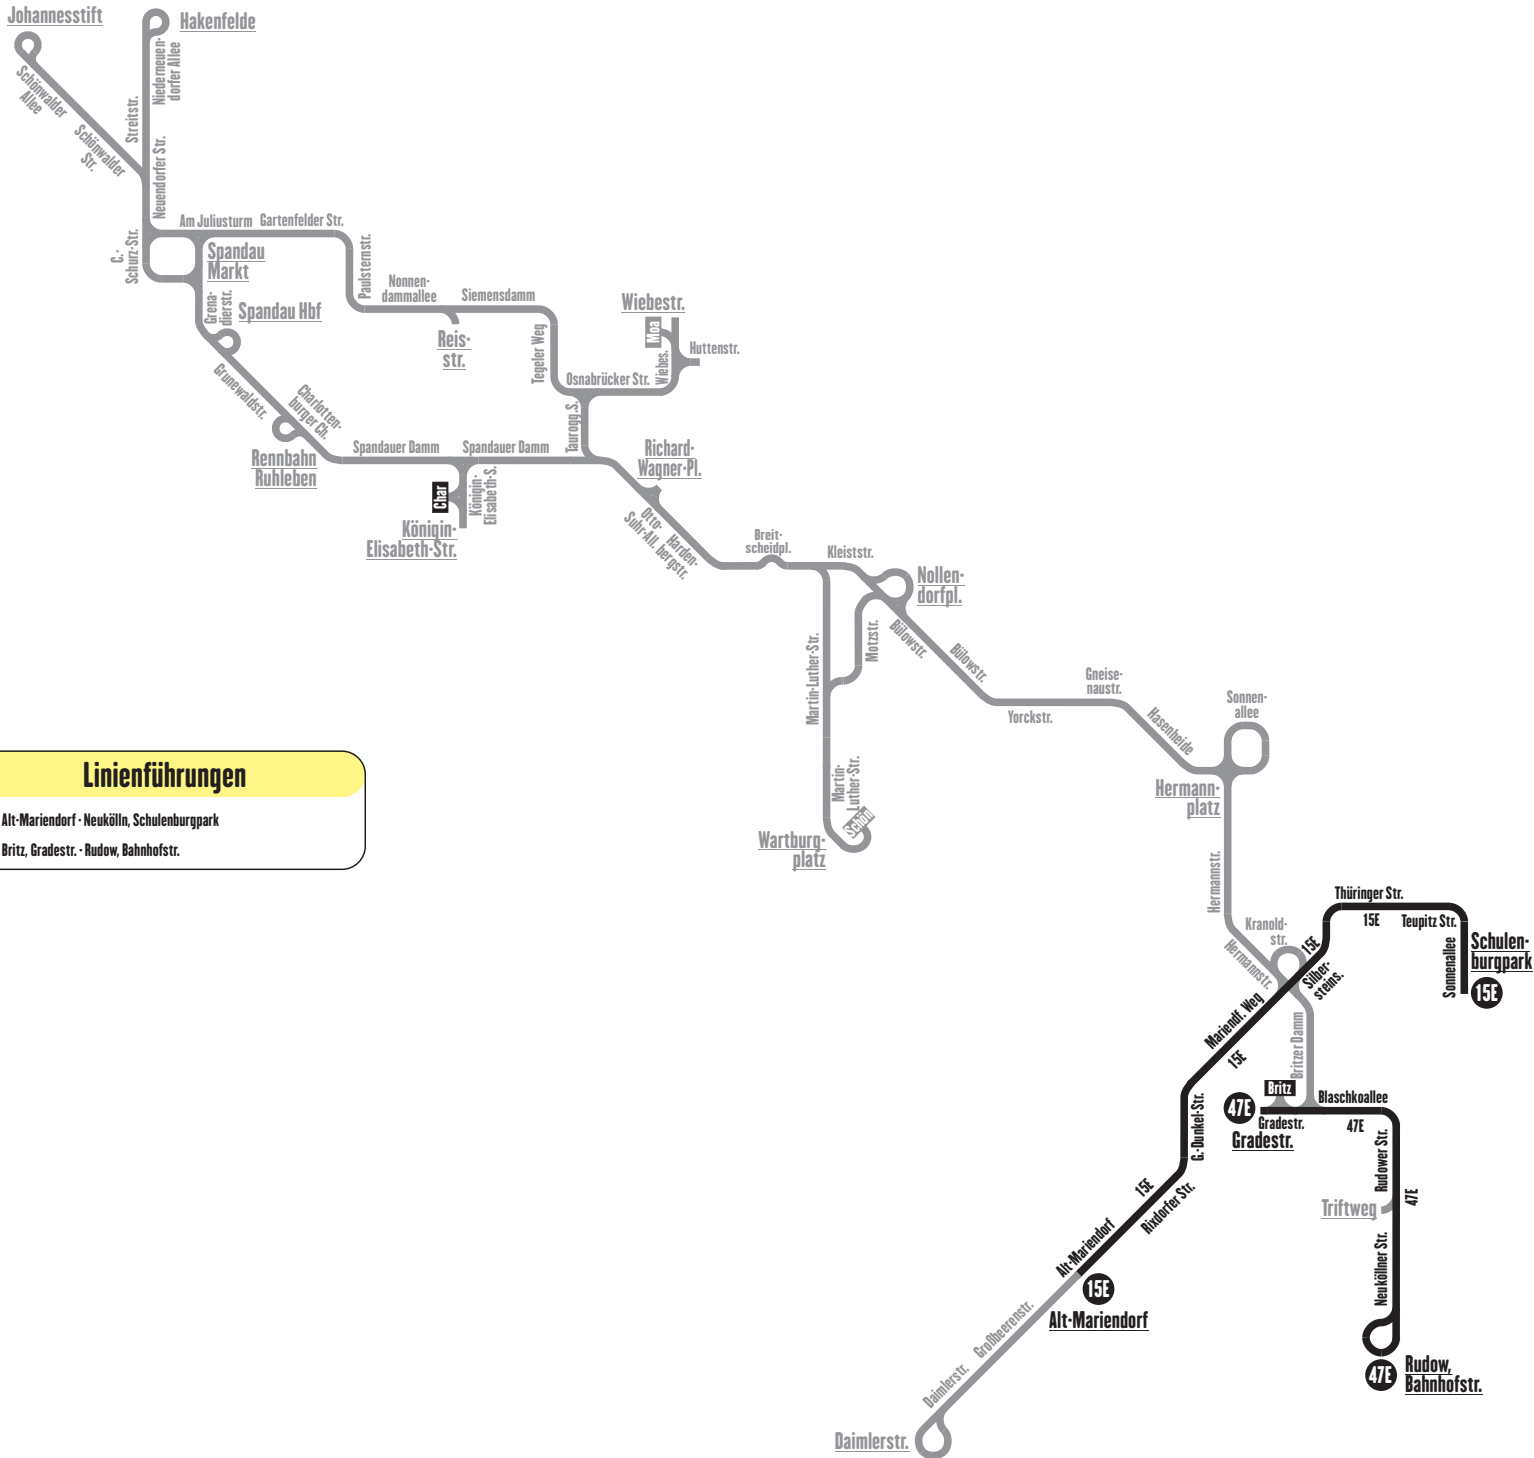

Linienetzplan BVG-West - Nachtverkehr

Gültig ab: 02.05.1966

© Marcel Götze, 2019 · www.berlin-straba.de

Linienführungen

- 15E** Alt-Mariendorf - Neukölln, Schulenburgpark
- 47E** Britz, Gradestr. - Rudow, Bahnhofstr.

Zeichen- erklärung

- Strecke planmäßig in Betrieb
- Betriebsstrecke

- Linie verkehrt täglich
- Linie verkehrt nur montags bis freitags

- Linie verkehrt nur im Berufsverkehr
- Linie verkehrt nur samstags und sonntags