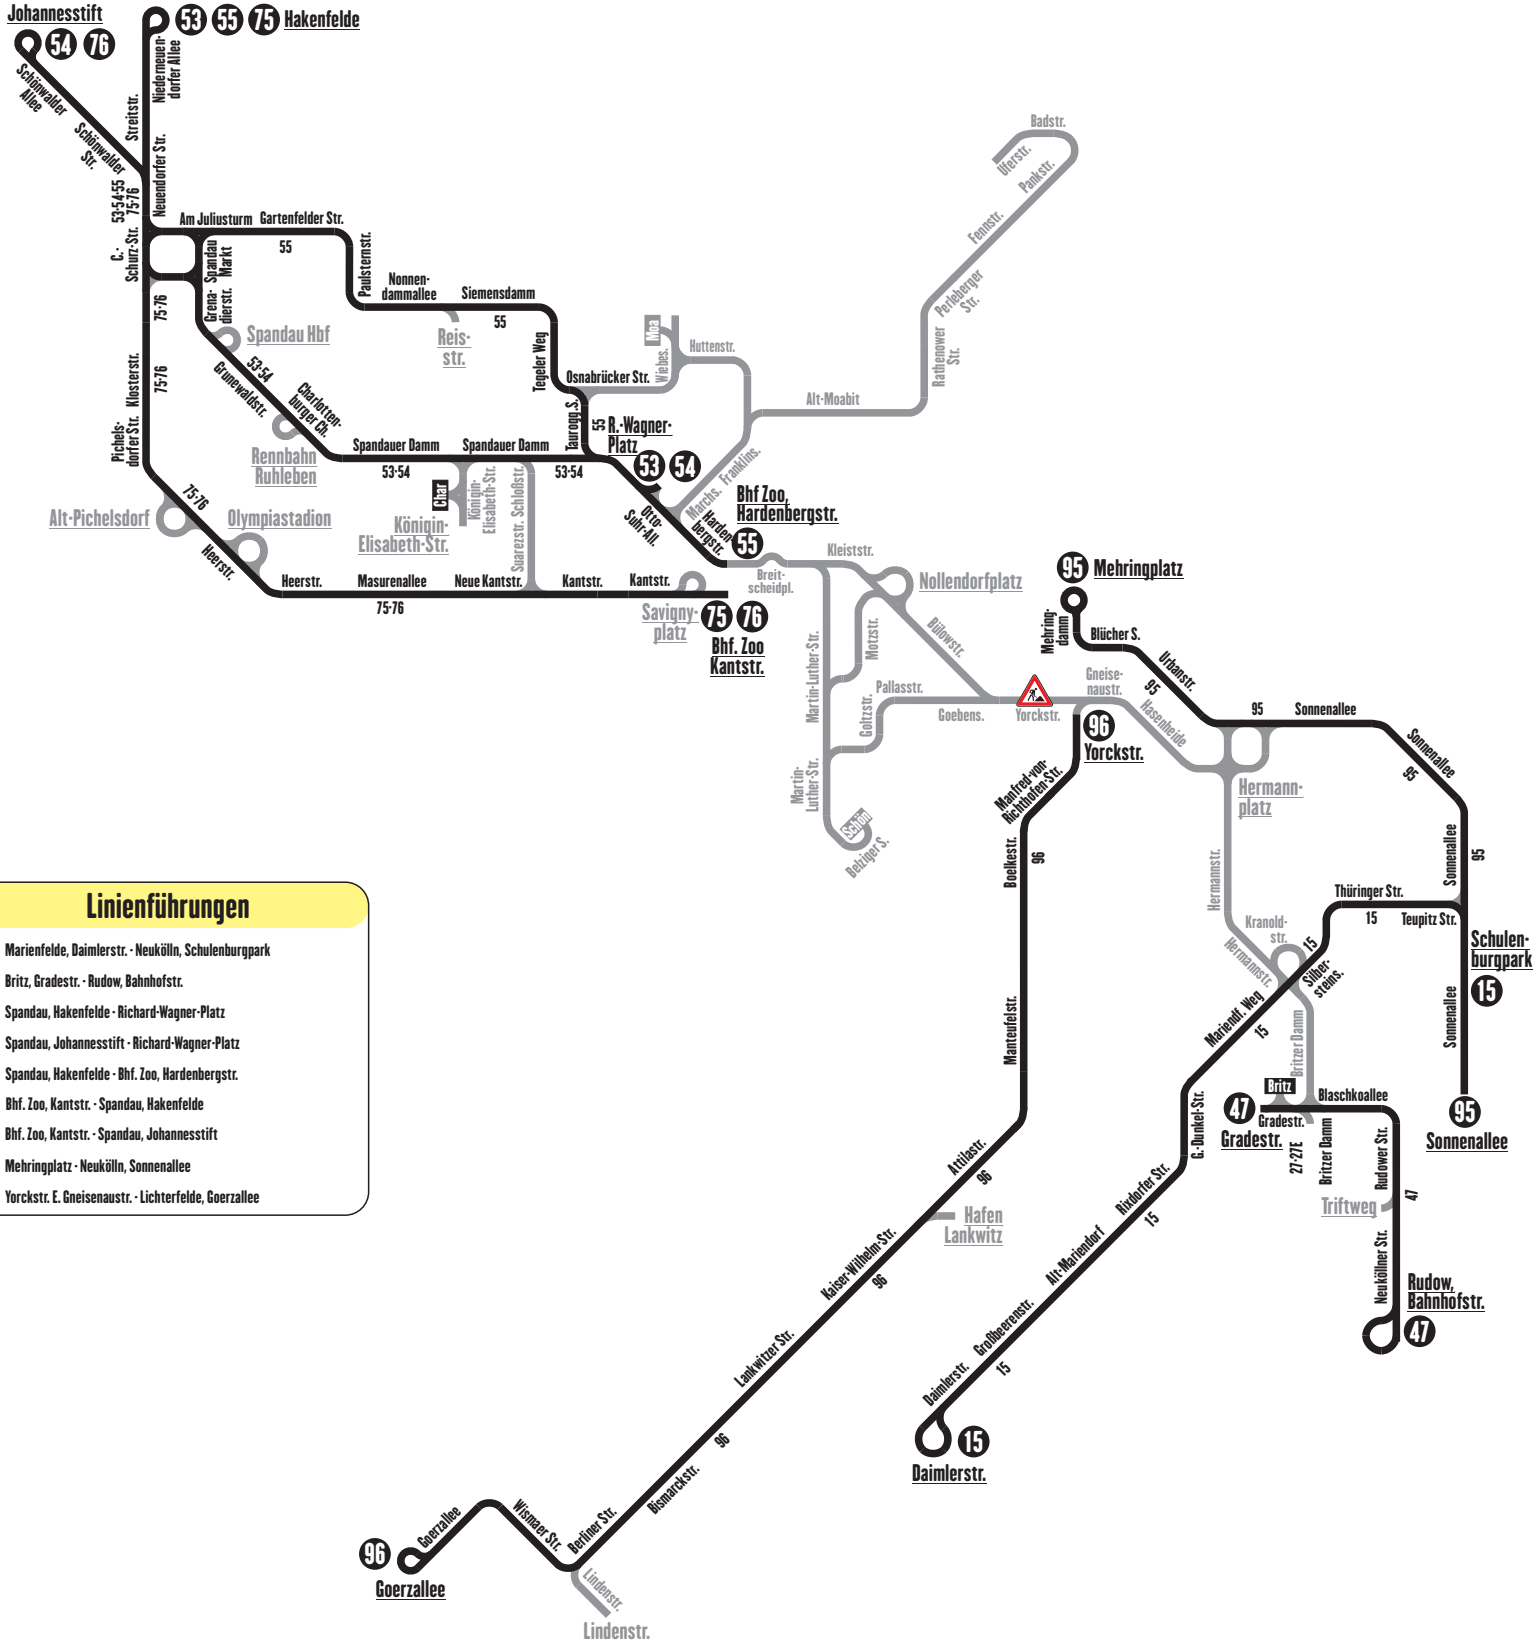

# Linienetzplan BVG-West - Tagesverkehr

## Gültig ab: 01.10.1964

© Marcel Götz, 2019 · www.berlin-straba.de

### Linienführungen

- 15 Marienfelde, Daimlerstr. - Neukölln, Schulenburpark
- 47 Britz, Gradestr. - Rudow, Bahnhofstr.
- 53 Spandau, Hakenfelde - Richard-Wagner-Platz
- 54 Spandau, Johannesstift - Richard-Wagner-Platz
- 55 Spandau, Hakenfelde - Bf. Zoo, Hardenbergstr.
- 75 Bf. Zoo, Kantstr. - Spandau, Hakenfelde
- 76 Bf. Zoo, Kantstr. - Spandau, Johannesstift
- 95 Mehringplatz - Neukölln, Sonnenallee
- 96 Yorckstr. E. Eneisenaustr. - Lichtenfelde, Goerzallee

### Zeichen- erklärung

- Strecke planmäßig in Betrieb
- Betriebsstrecke
- 00 Linie verkehrt täglich
- 01 Linie verkehrt nur montags bis freitags
- 02 Linie verkehrt nur im Berufsverkehr
- 03 Linie verkehrt nur samstags und sonntags