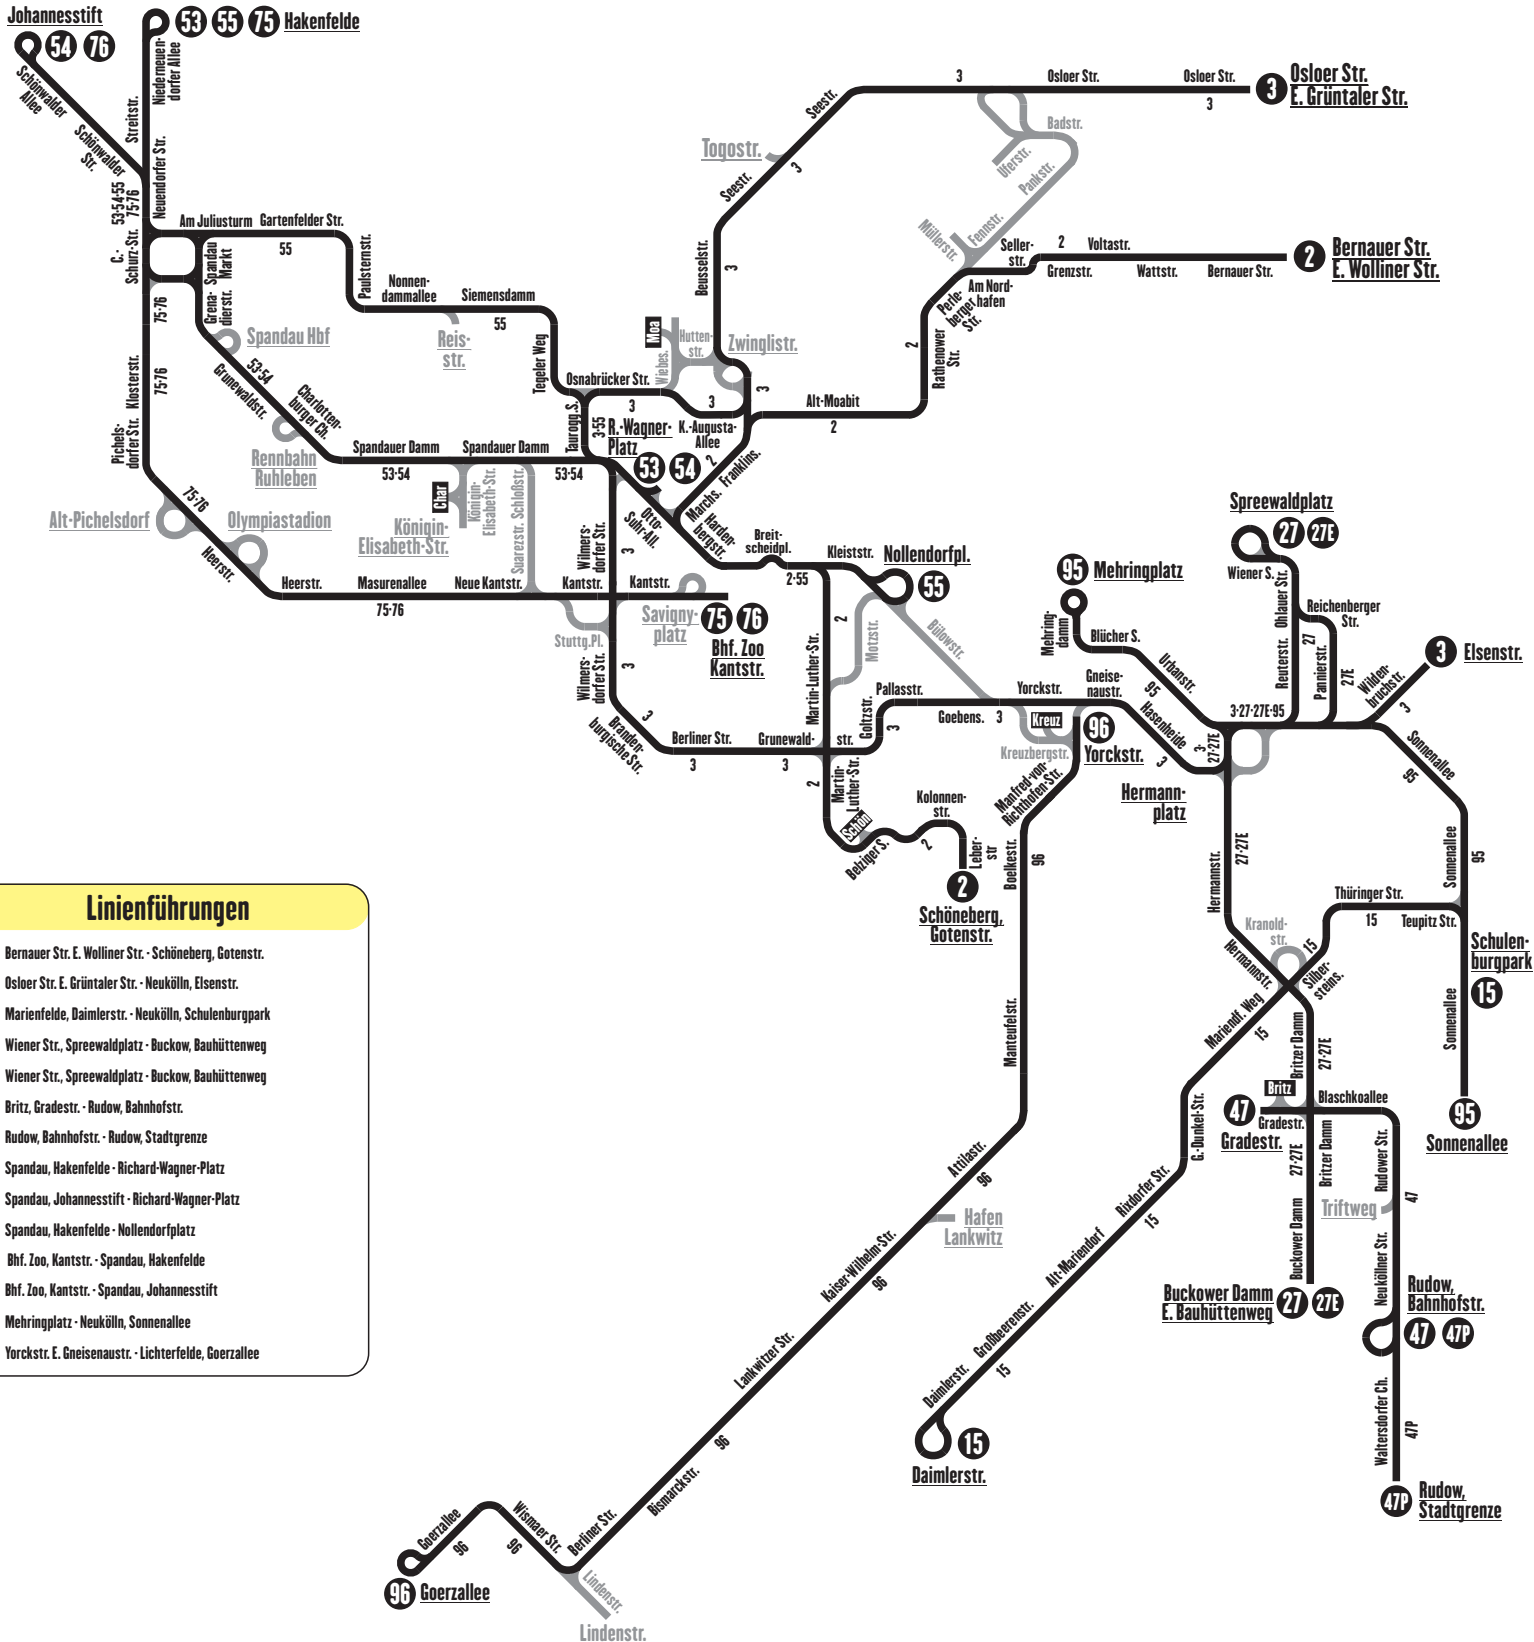

Linienetzplan BVG-West - Tagesverkehr

Gültig ab: 29.09.1963

© Marcel Götz, 2019 · www.berlin-straba.de

Linienführungen

- 2 Bernauer Str. E. Wolliner Str. - Schöneberg, Gotenstr.
- 3 Osloer Str. E. Grüntaler Str. - Neukölln, Eisenstr.
- 15 Marienfelde, Daimlerstr. - Neukölln, Schulenburgpark
- 27 Wiener Str., Spreewaldplatz - Buckow, Bauhüttenweg
- 27E Wiener Str., Spreewaldplatz - Buckow, Bauhüttenweg
- 47 Britz, Gradestr. - Rudow, Bahnhofstr.
- 47P Rudow, Bahnhofstr. - Rudow, Stadtgrenze
- 53 Spandau, Hakenfelde - Richard-Wagner-Platz
- 54 Spandau, Johannesstift - Richard-Wagner-Platz
- 55 Spandau, Hakenfelde - Nollendorfplatz
- 75 Bhf. Zoo, Kantstr. - Spandau, Hakenfelde
- 76 Bhf. Zoo, Kantstr. - Spandau, Johannesstift
- 95 Mehringplatz - Neukölln, Sonnenallee
- 96 Yorckstr. E. Gneisenaustr. - Lichterfelde, Goerzallee

Zeichen- erklärung

- Strecke planmäßig in Betrieb
- 00 Linie verkehrt täglich
- 00 Linie verkehrt nur im Berufsverkehr
- Betriebsstrecke
- 00 Linie verkehrt nur montags bis freitags
- 00 Linie verkehrt nur samstags und sonntags