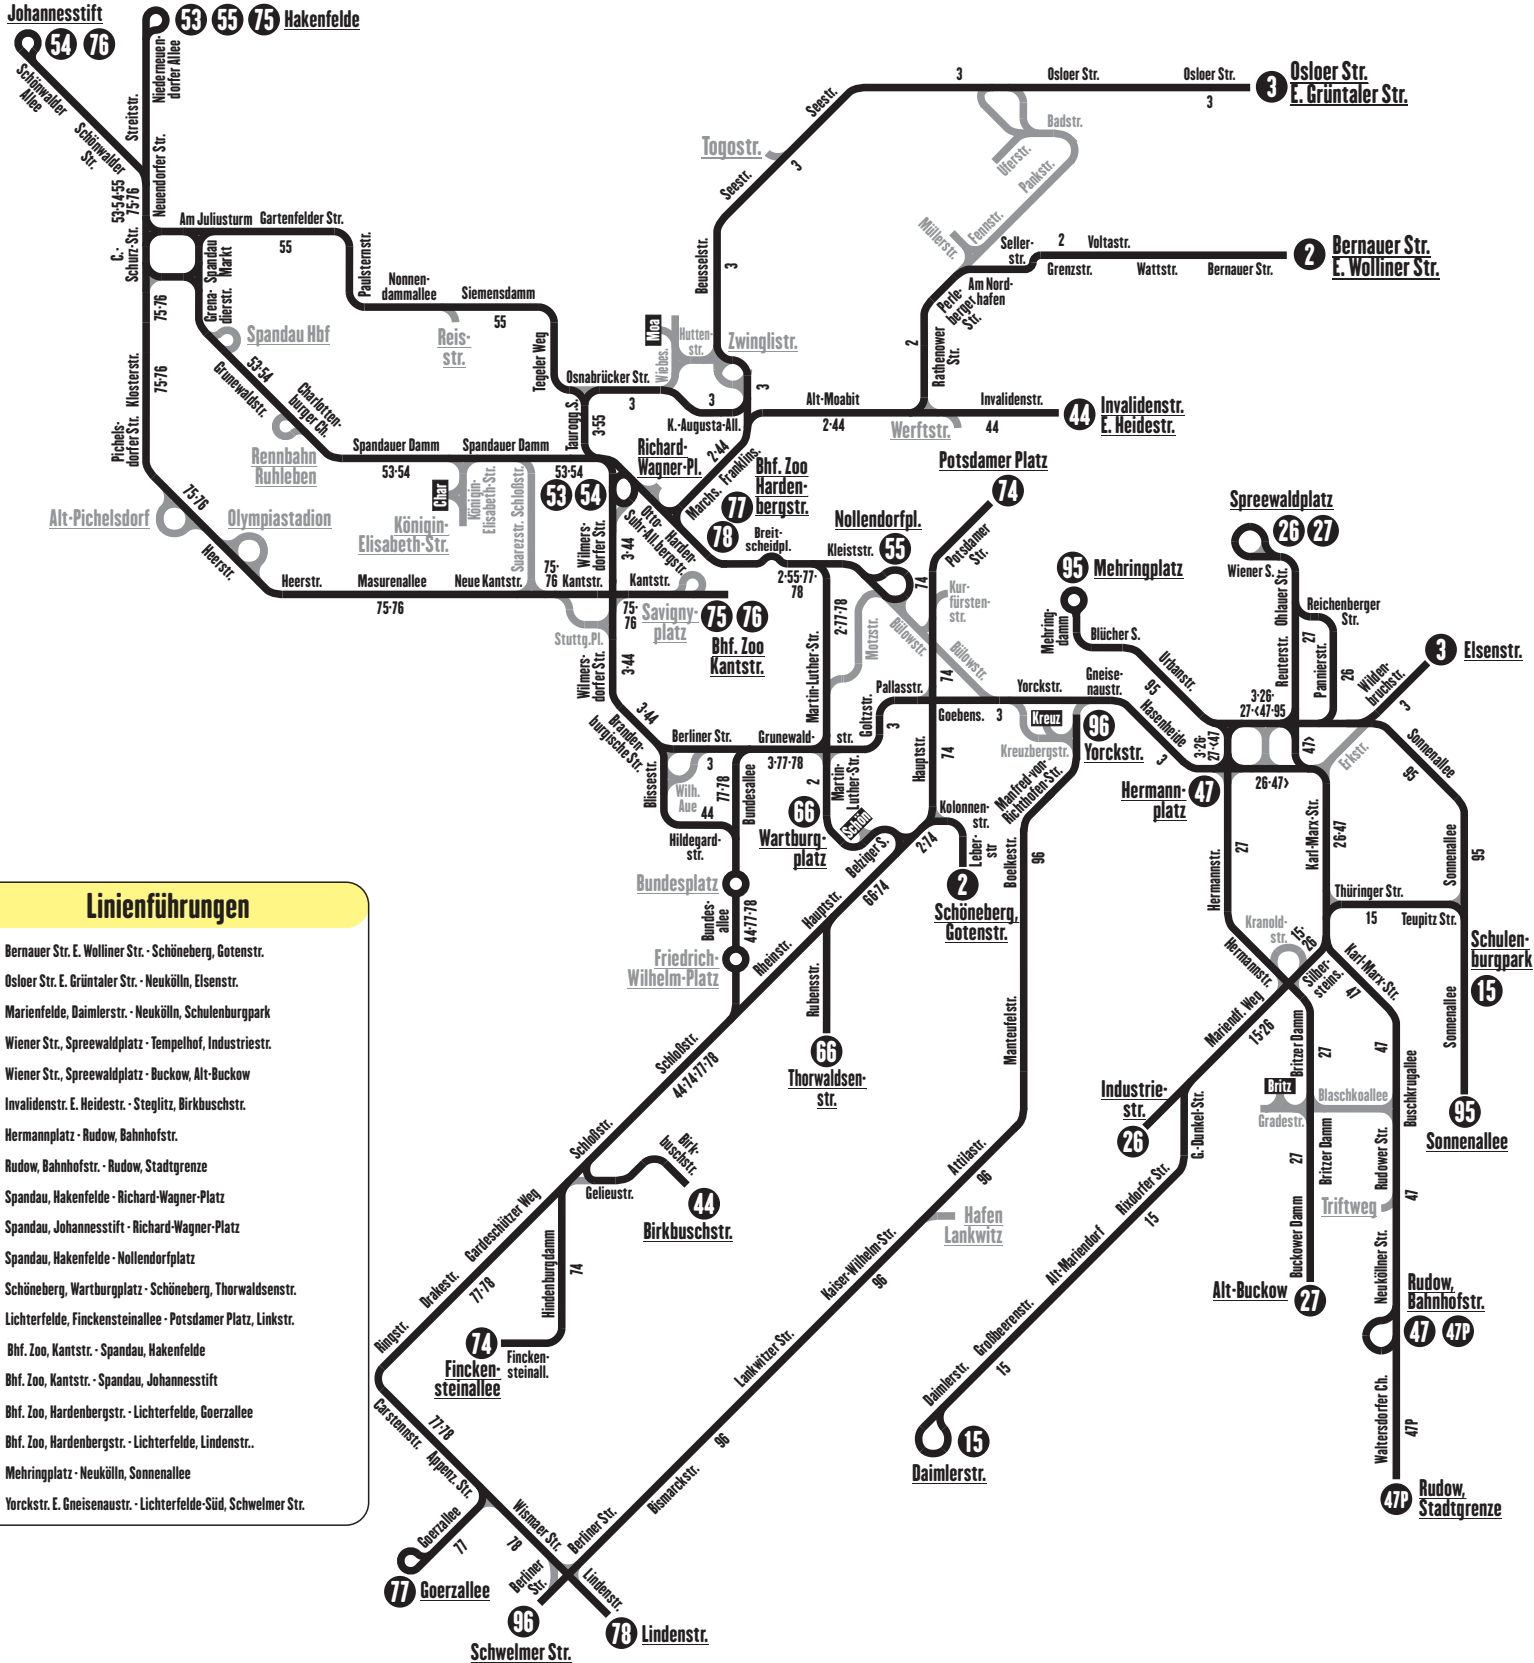

Linienetzplan BVG-West - Tagesverkehr

Gültig ab: 01.10.1962

© Marcel Götz, 2019 · www.berlin-straba.de

Linienführungen

- 2 Bernauer Str. E. Wolliner Str. - Schöneberg, Gotenstr.
- 3 Osloer Str. E. Grüntaler Str. - Neukölln, Eisenstr.
- 15 Marienfelde, Daimlerstr. - Neukölln, Schulenburgpark
- 26 Wiener Str., Spreewaldplatz - Tempelhof, Industriestr.
- 27 Wiener Str., Spreewaldplatz - Buckow, Alt-Buckow
- 44 Invalidenstr. E. Heidestr. - Steglitz, Birkbuschstr.
- 47 Hermannplatz - Rudow, Bahnhofstr.
- 47 Rudow, Bahnhofstr. - Rudow, Stadtgrenze
- 53 Spandau, Hakenfelde - Richard-Wagner-Platz
- 54 Spandau, Johannesstift - Richard-Wagner-Platz
- 55 Spandau, Hakenfelde - Nollendorfplatz
- 66 Schöneberg, Wartburgplatz - Schöneberg, Thorwaldsenstr.
- 74 Lichterfelde, Finckensteinallee - Potsdamer Platz, Linkstr.
- 75 Bhf. Zoo, Kantstr. - Spandau, Hakenfelde
- 76 Bhf. Zoo, Kantstr. - Spandau, Johannesstift
- 77 Bhf. Zoo, Hardenbergstr. - Lichterfelde, Goerzallee
- 78 Bhf. Zoo, Hardenbergstr. - Lichterfelde, Lindenstr.
- 95 Mehringplatz - Neukölln, Sonnenallee
- 96 Yorckstr. E. Gneisenausr. - Lichterfelde-Süd, Schwelmer Str.

Zeichen- erklärung

- Strecke planmäßig in Betrieb
- 00 Linie verkehrt täglich
- Betriebsstrecke
- 01 Linie verkehrt nur montags bis freitags
- 02 Linie verkehrt nur im Berufsverkehr
- 03 Linie verkehrt nur samstags und sonntags