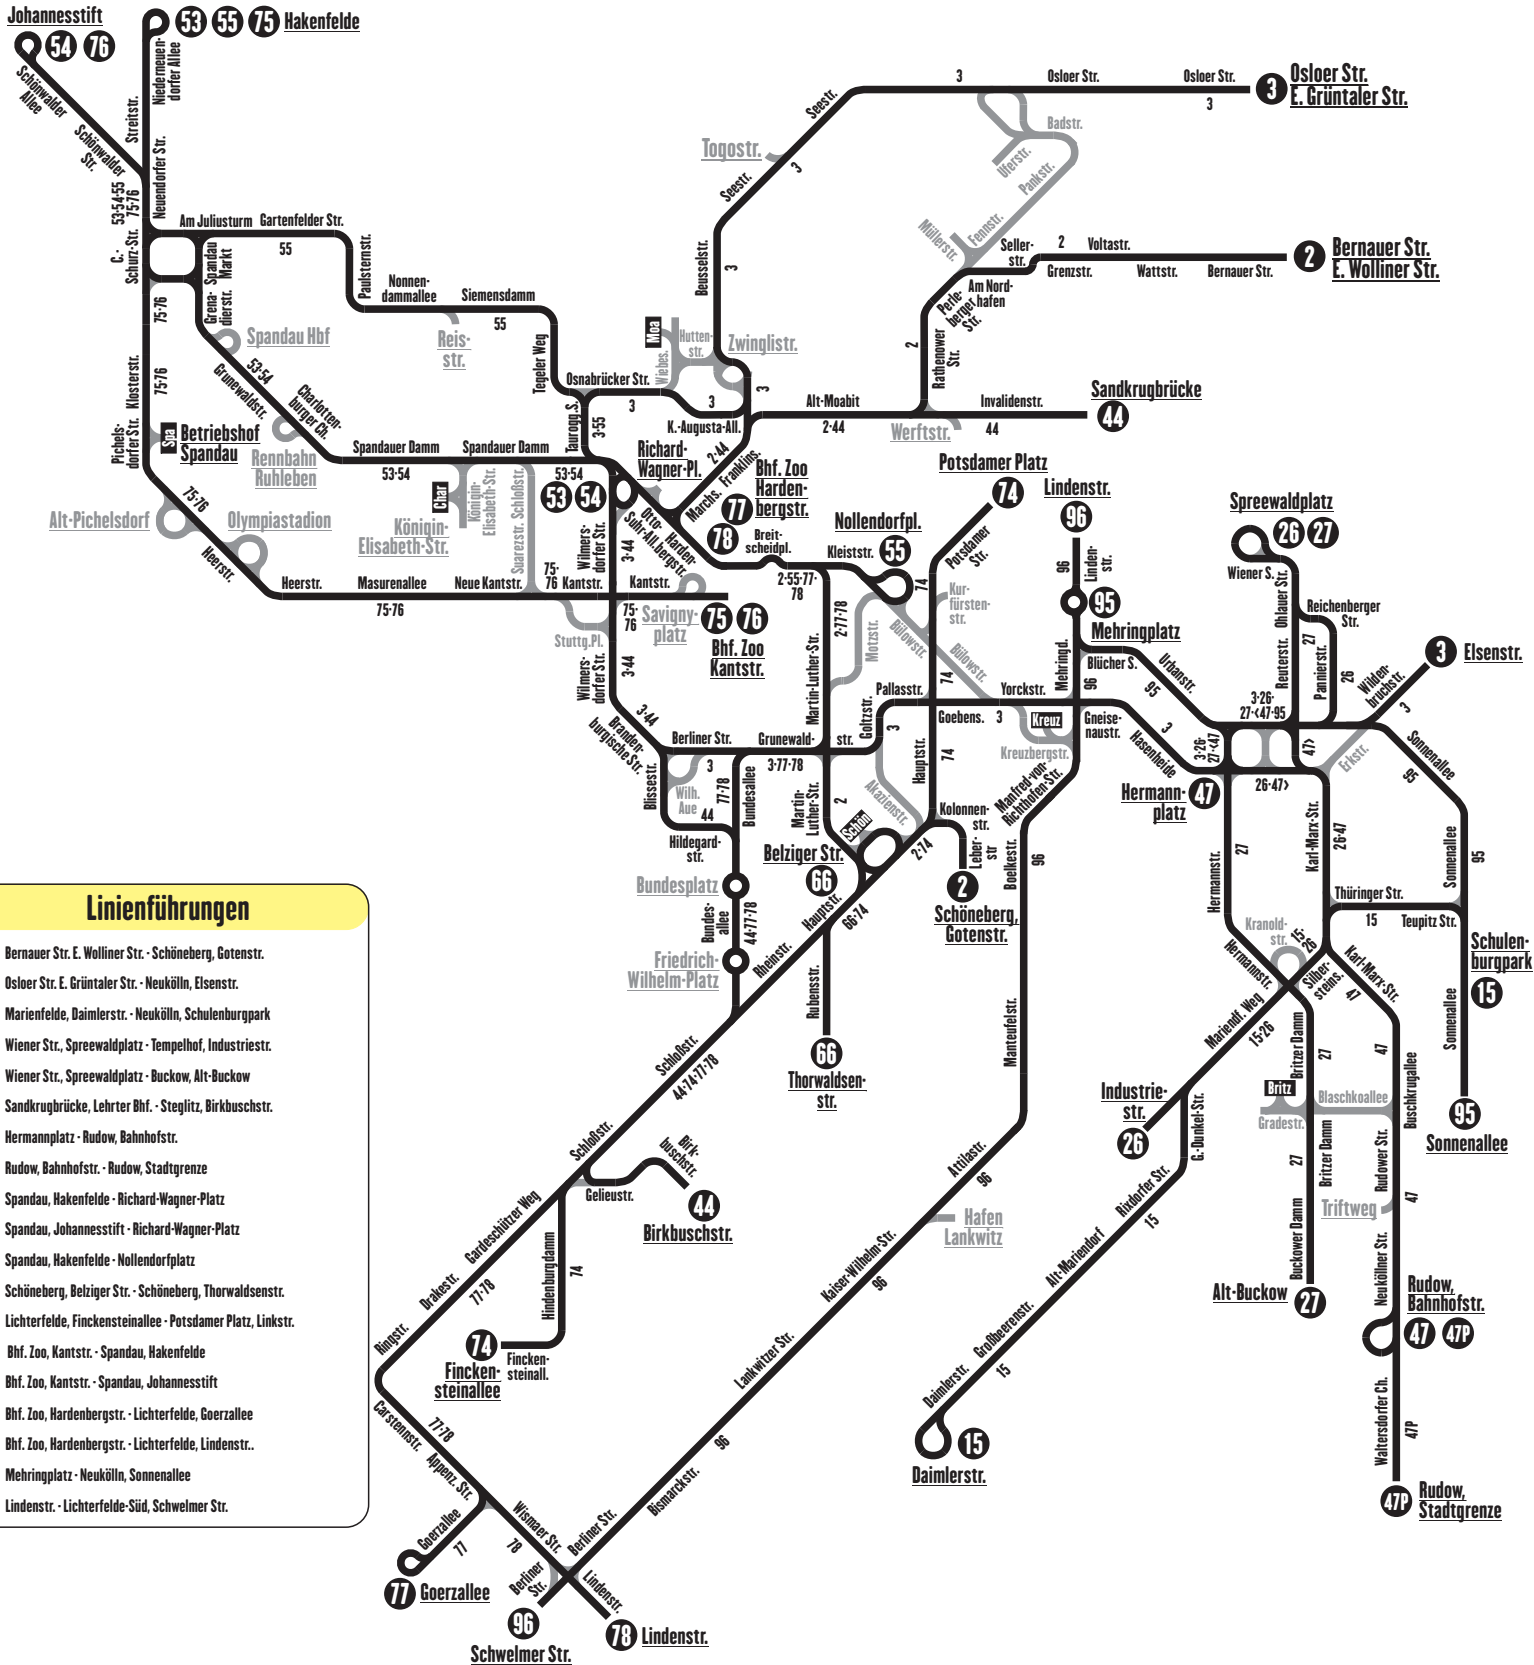

# Linienetzplan BVG-West - Tagesverkehr

Gültig ab: 02.05.1962

© Marcel Götz, 2019 · www.berlin-straba.de

## Linienführungen

- 2 Bernauer Str. E. Wolliner Str. - Schöneberg, Gotenstr.
- 3 Osloer Str. E. Grüntaler Str. - Neukölln, Eisenstr.
- 15 Marienfelde, Daimlerstr. - Neukölln, Schulenburgpark
- 26 Wiener Str., Spreewaldplatz - Tempelhof, Industriestr.
- 27 Wiener Str., Spreewaldplatz - Buckow, Alt-Buckow
- 44 Sandkrugbrücke, Lehrter Bf. - Steglitz, Birkbuschstr.
- 47 Hermannplatz - Rudow, Bahnhofstr.
- 47R Rudow, Bahnhofstr. - Rudow, Stadtgrenze
- 53 Spandau, Hakenfelde - Richard-Wagner-Platz
- 54 Spandau, Johannesstift - Richard-Wagner-Platz
- 55 Spandau, Hakenfelde - Nollendorfplatz
- 66 Schöneberg, Belziger Str. - Schöneberg, Thorwaldsenstr.
- 74 Lichterfelde, Finckensteinallee - Potsdamer Platz, Linkstr.
- 75 Bf. Zoo, Kantstr. - Spandau, Hakenfelde
- 76 Bf. Zoo, Kantstr. - Spandau, Johannesstift
- 77 Bf. Zoo, Hardenbergstr. - Lichterfelde, Goerzallee
- 78 Bf. Zoo, Hardenbergstr. - Lichterfelde, Lindenstr.
- 95 Mehringplatz - Neukölln, Sonnenallee
- 96 Lindenstr. - Lichterfelde-Süd, Schwelmer Str.

## Zeichen- erklärung

- Strecke planmäßig in Betrieb
- Betriebsstrecke
- 00 Linie verkehrt täglich
- 01 Linie verkehrt nur montags bis freitags
- 02 Linie verkehrt nur im Berufsverkehr
- 03 Linie verkehrt nur samstags und sonntags