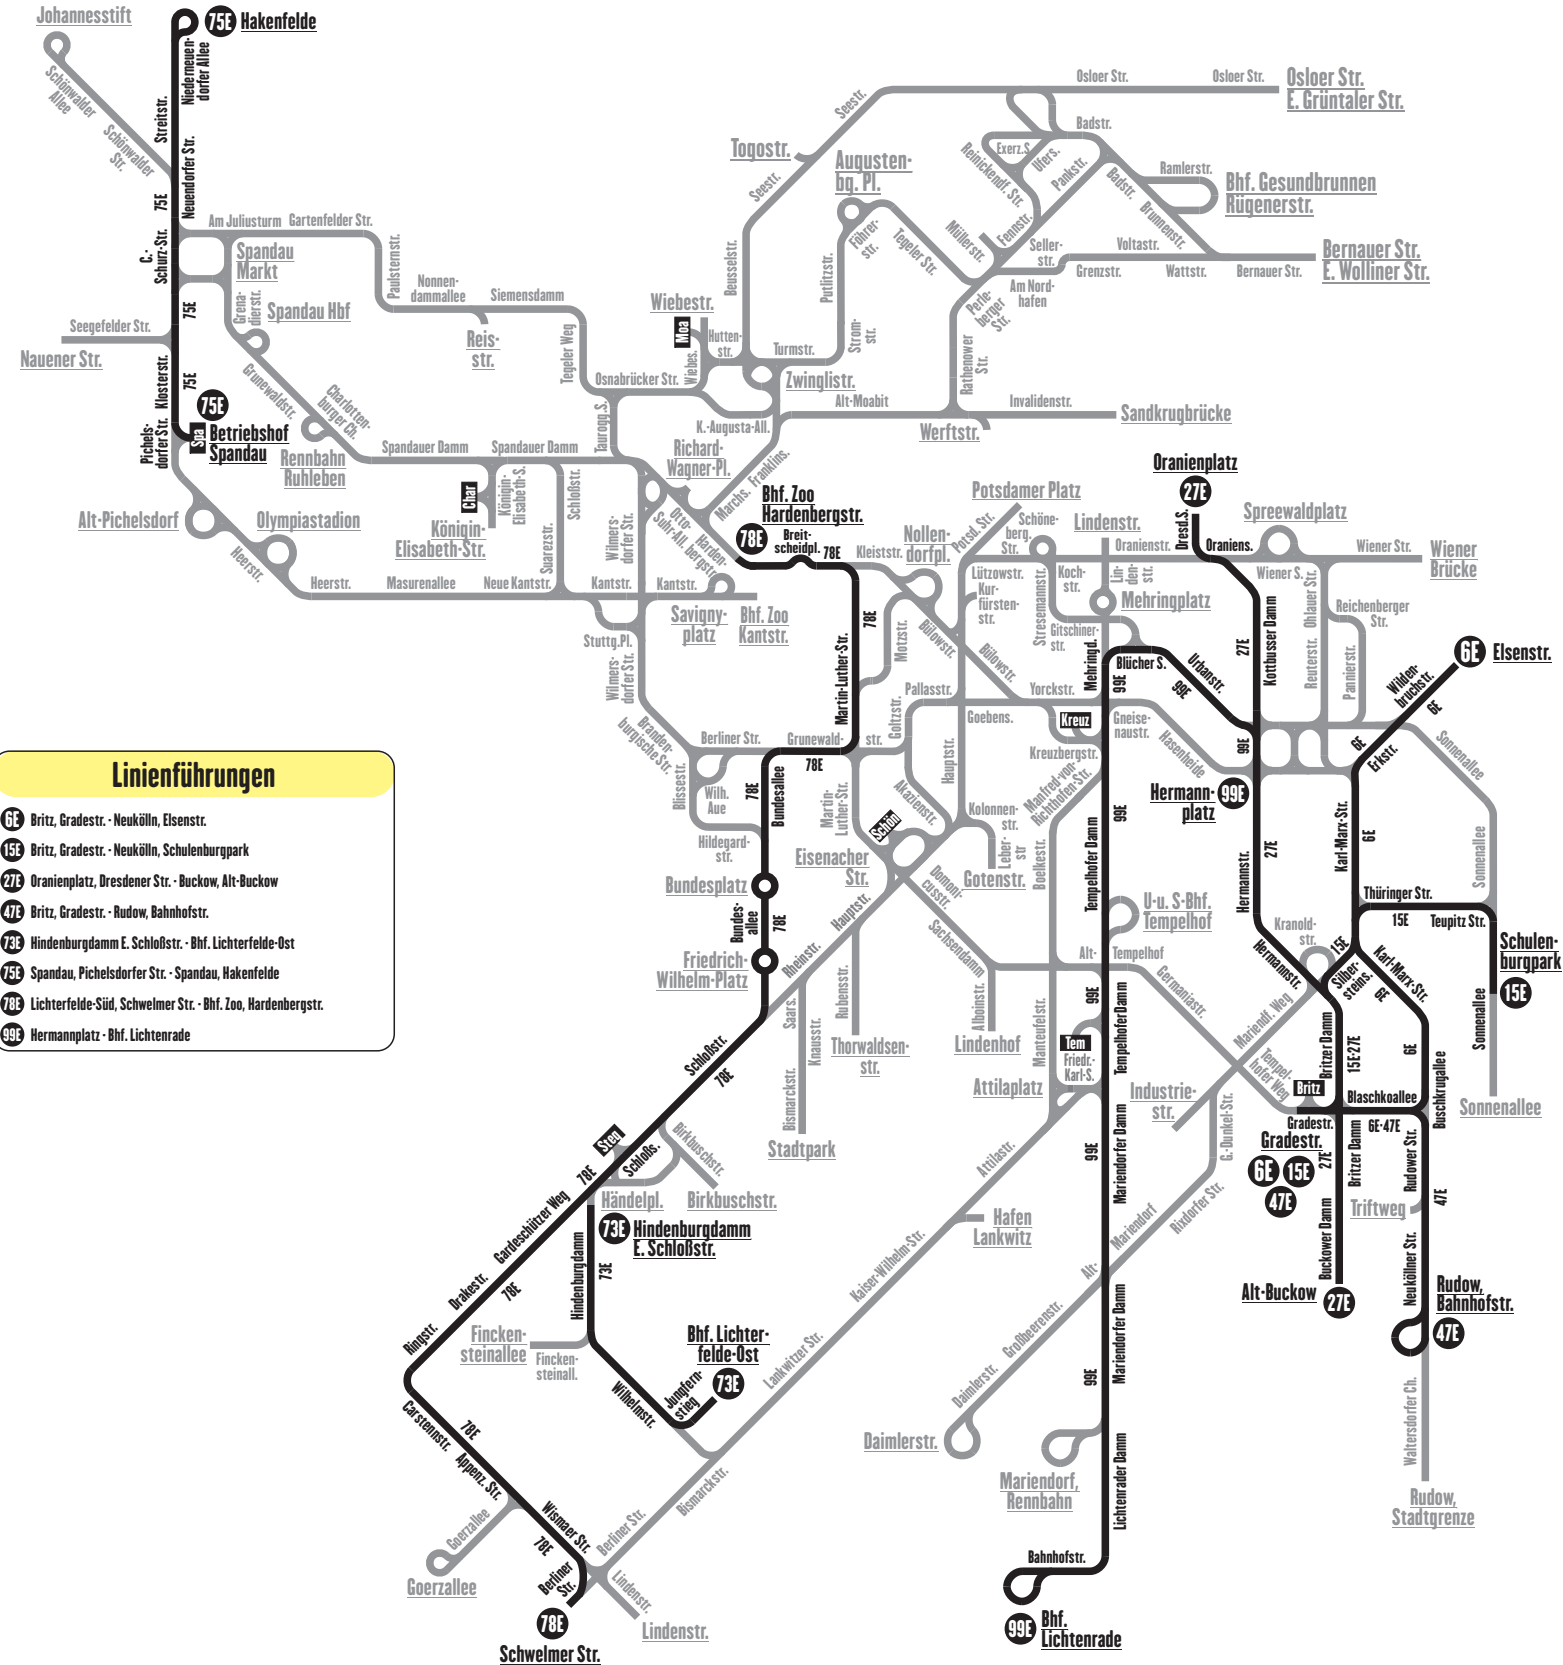

Linienetzplan BVG-West - Nachtverkehr

Gültig ab: 01.10.1960

© Marcel Götz, 2019 · www.berlin-straba.de

Linienführungen

- 6E** Britz, Gradestr. - Neukölln, Eisenstr.
- 15E** Britz, Gradestr. - Neukölln, Schulenburgpark
- 27E** Oranienplatz, Dresdener Str. - Buckow, Alt-Buckow
- 47E** Britz, Gradestr. - Rudow, Bahnhofstr.
- 73E** Hindenburgdamm E. Schloßstr. - Bhf. Lichterfelde-Ost
- 75E** Spandau, Pichelsdorfer Str. - Spandau, Hakenfelde
- 78E** Lichterfelde-Süd, Schwelmer Str. - Bhf. Zoo, Hardenbergstr.
- 99E** Hermannplatz - Bhf. Lichtenrade

Zeichen- erklärung

- Strecke planmäßig in Betrieb
- Betriebsstrecke
- Linie verkehrt täglich
- Linie verkehrt nur montags bis freitags
- Linie verkehrt nur im Berufsverkehr
- Linie verkehrt nur samstags und sonntags