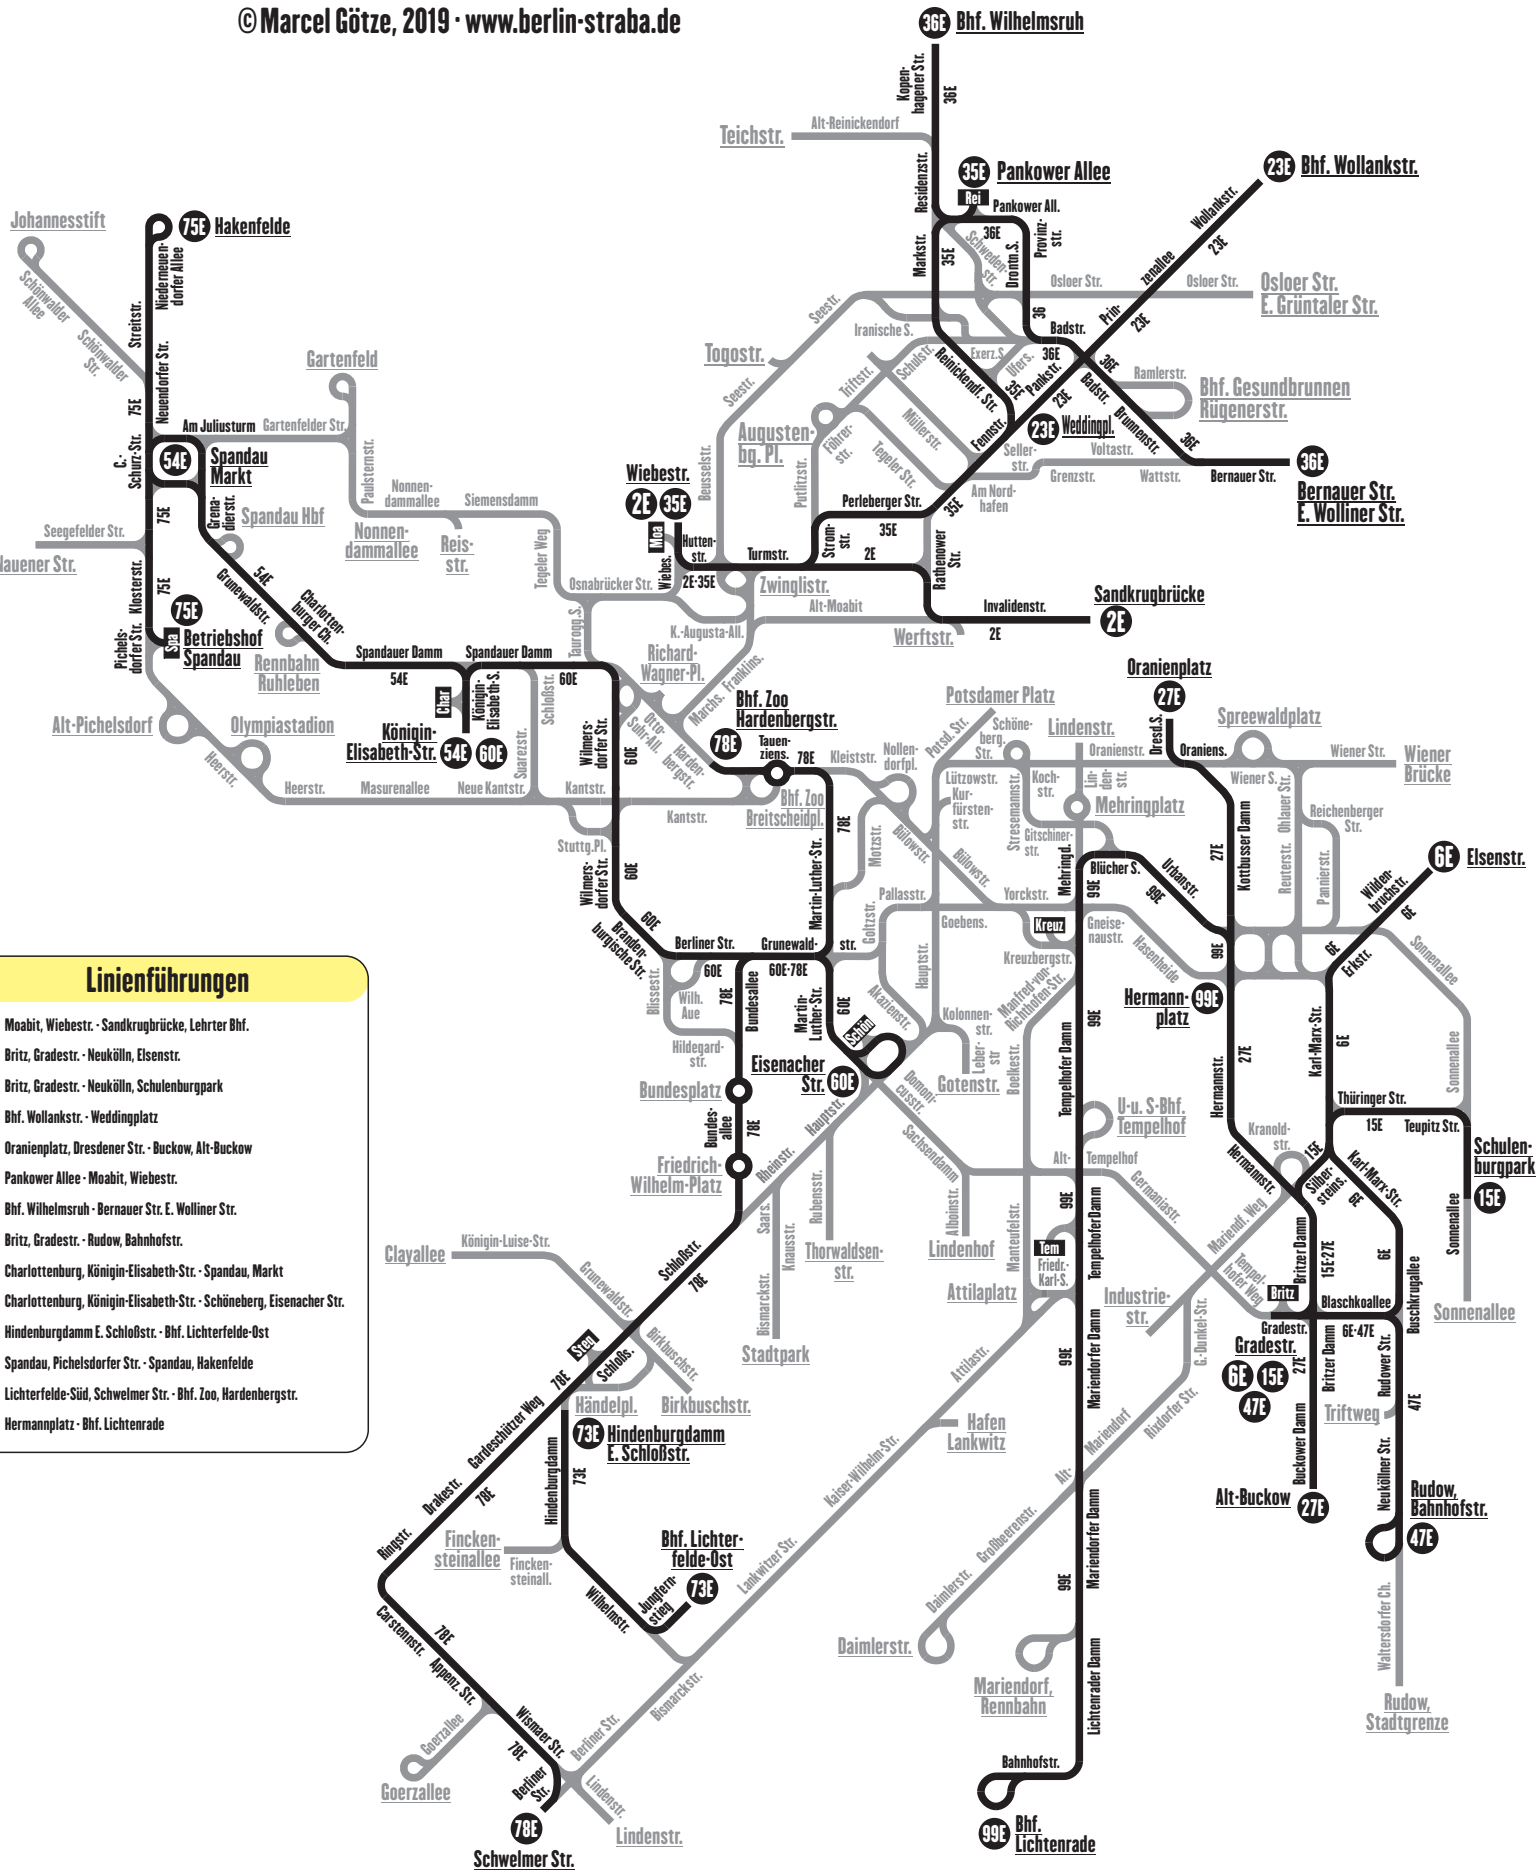

Linienetzplan BVG-West - Nachtverkehr

Gültig ab: 01.06.1958

© Marcel Götz, 2019 · www.berlin-straba.de

Linienführungen

- 2E** Moabit, Wiebestr. - Sandkrugbrücke, Lehrter Bhf.
- 6E** Britz, Gradestr. - Neukölln, Eisenstr.
- 15E** Britz, Gradestr. - Neukölln, Schulenburgpark
- 23E** Bhf. Wollankstr. - Weddingplatz
- 27E** Oranienplatz, Dresdener Str. - Buckow, Alt-Buckow
- 35E** Pankower Allee - Moabit, Wiebestr.
- 36E** Bhf. Wilhelmsruh - Bernauer Str. E. Wolliner Str.
- 47E** Britz, Gradestr. - Rudow, Bahnhofstr.
- 54E** Charlottenburg, Königin-Elisabeth-Str. - Spandau, Markt
- 60E** Charlottenburg, Königin-Elisabeth-Str. - Schöneberg, Eisenacher Str.
- 73E** Hindenburgdamm E. Schloßstr. - Bhf. Lichterfelde-Ost
- 75E** Spandau, Pichelsdorfer Str. - Spandau, Hakenfelde
- 78E** Lichterfelde-Süd, Schwelmer Str. - Bhf. Zoo, Hardenbergstr.
- 99E** Hermannplatz - Bhf. Lichtenrade

Zeichen- erklärung

- Strecke planmäßig in Betrieb
- Linie verkehrt täglich
- Linie verkehrt nur im Berufsverkehr
- Betriebsstrecke
- Linie verkehrt nur montags bis freitags
- Linie verkehrt nur samstags und sonntags