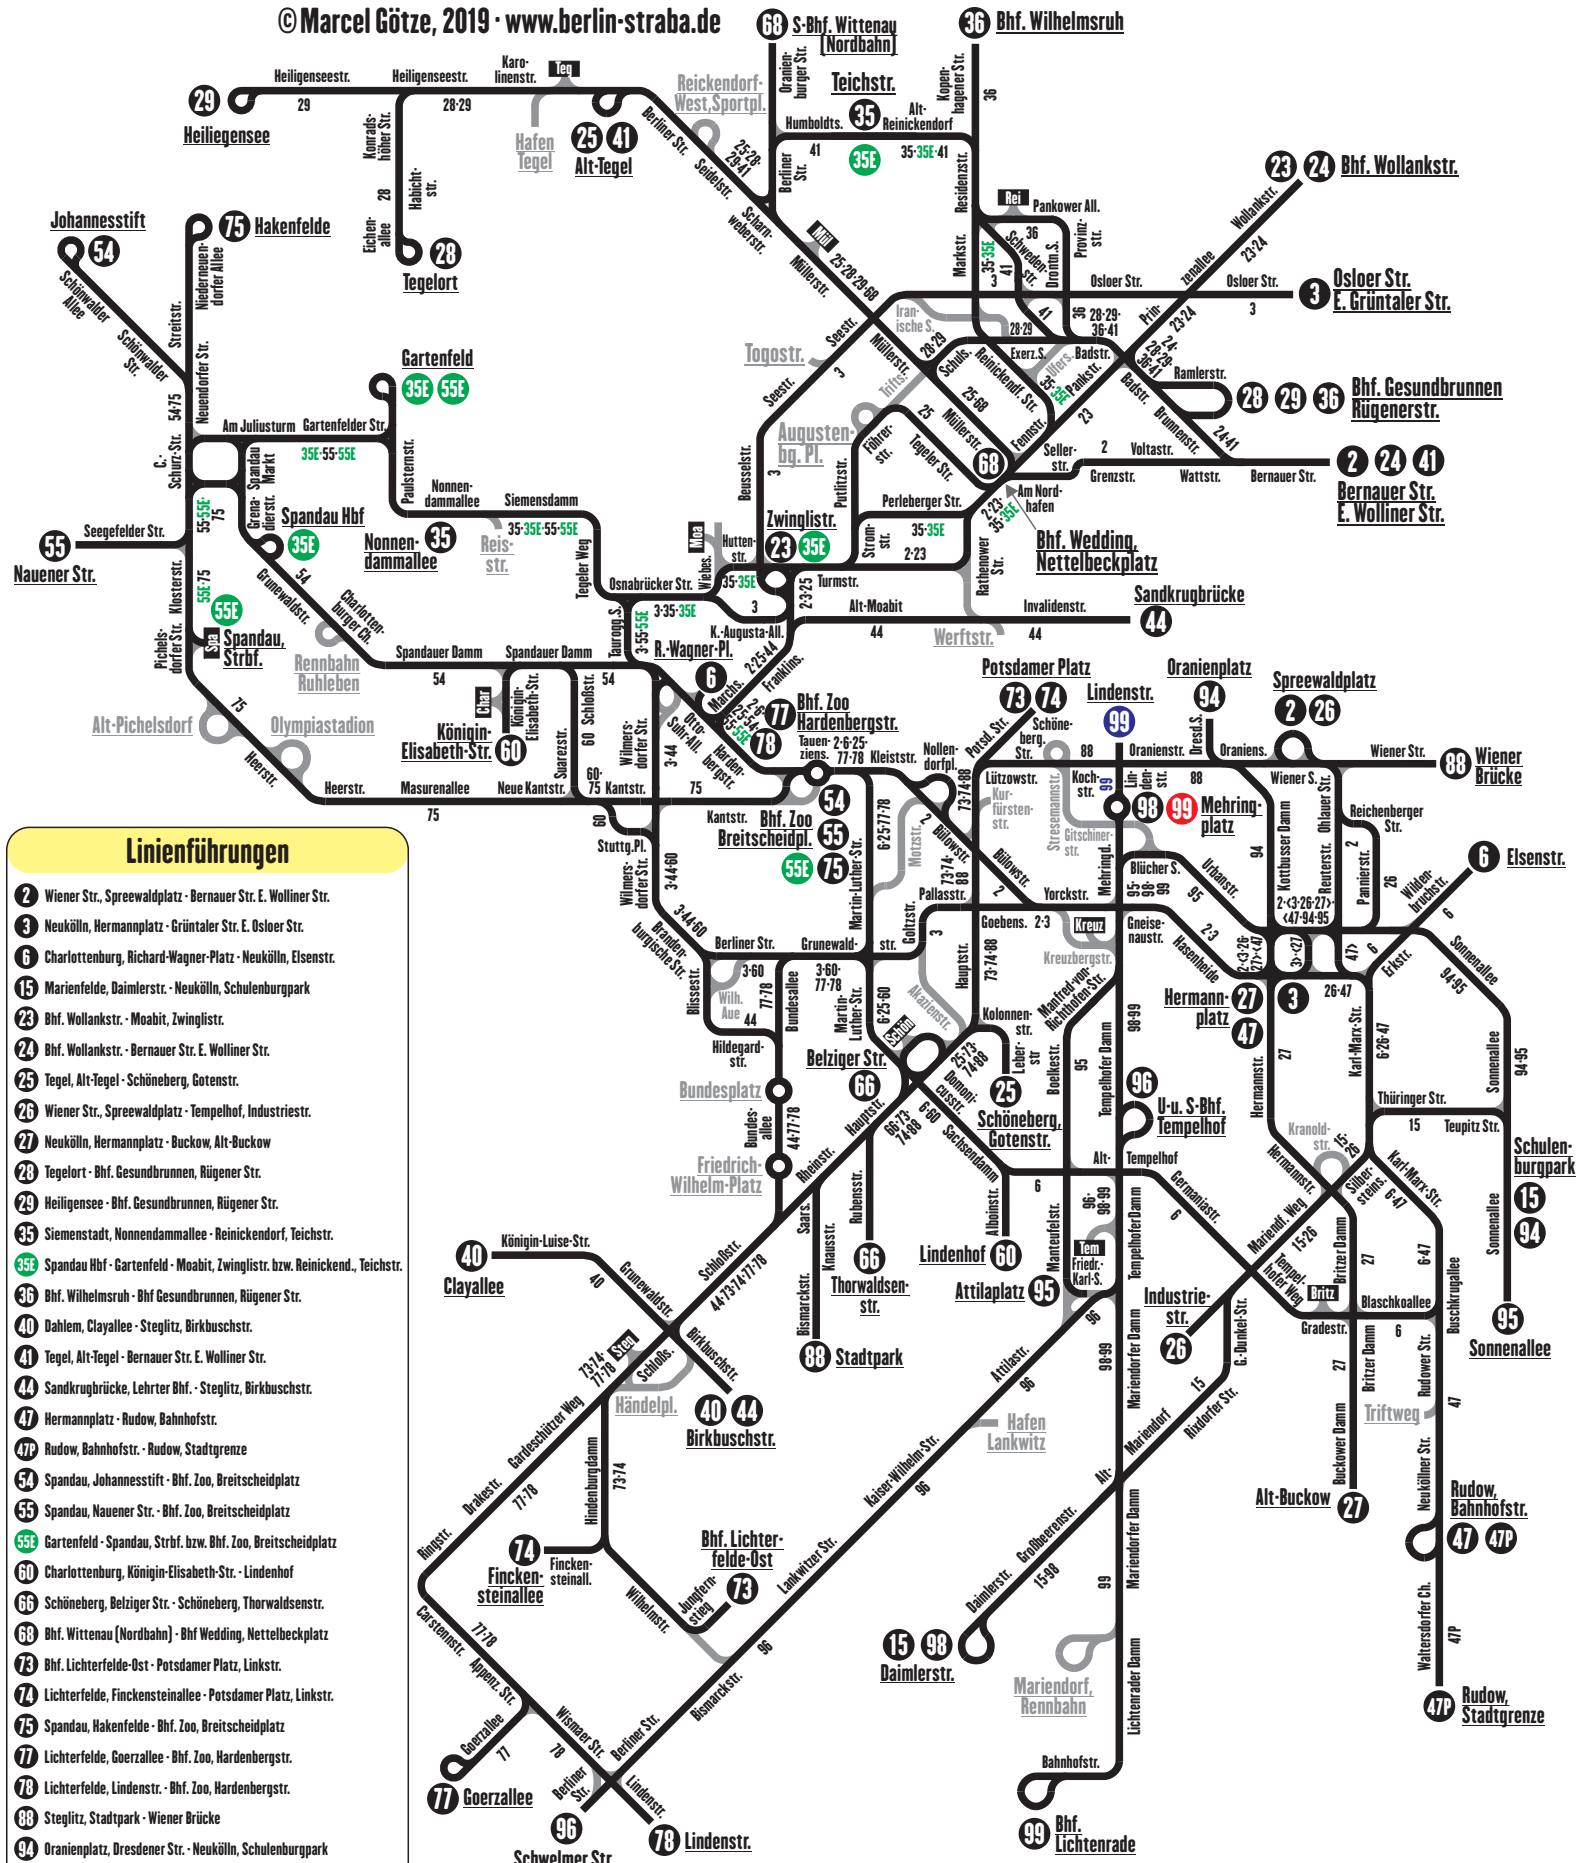

Linienetzplan BVG-West - Tagesverkehr

Gültig ab: 01.10.1957

© Marcel Götz, 2019 · www.berlin-straba.de

Linienführungen

- 2 Wiener Str., Spreewaldplatz - Bernauer Str. E. Wolliner Str.
- 3 Neukölln, Hermannplatz - Grüntaler Str. E. Osloer Str.
- 6 Charlottenburg, Richard-Wagner-Platz - Neukölln, Eisenstr.
- 15 Marienfelde, Daimlerstr. - Neukölln, Schulenburgpark
- 23 Bhf. Wollankstr. - Moabit, Zwinglstr.
- 24 Bhf. Wollankstr. - Bernauer Str. E. Wolliner Str.
- 25 Tegel, Alt-Tegel - Schöneberg, Gotenstr.
- 26 Wiener Str., Spreewaldplatz - Tempelhof, Industriestr.
- 27 Neukölln, Hermannplatz - Buckow, Alt-Buckow
- 28 Tegelort - Bhf. Gesundbrunnen, Rügener Str.
- 29 Heiligensee - Bhf. Gesundbrunnen, Rügener Str.
- 35 Siemenstadt, Nonnendammallee - Reinickendorf, Teichstr.
- 35E Spandau Hbf - Gartenfeld - Moabit, Zwinglstr. bzw. Reinickend., Teichstr.
- 36 Bhf. Wilhelmsruh - Bhf. Gesundbrunnen, Rügener Str.
- 40 Dahlem, Clayallee - Steglitz, Birkbuschstr.
- 41 Tegel, Alt-Tegel - Bernauer Str. E. Wolliner Str.
- 47 Sandkrugbrücke, Lehrter Bhf. - Steglitz, Birkbuschstr.
- 47 Rudow, Bahnhofstr. - Rudow, Stadtgrenze
- 54 Spandau, Johannesstift - Bhf. Zoo, Breitscheidplatz
- 55 Spandau, Nauener Str. - Bhf. Zoo, Breitscheidplatz
- 55E Gartenfeld - Spandau, Strbf. bzw. Bhf. Zoo, Breitscheidplatz
- 60 Charlottenburg, Königin-Elisabeth-Str. - Lindenhof
- 66 Schöneberg, Belziger Str. - Schöneberg, Thorwaldsenstr.
- 68 Bhf. Wittenau (Nordbahn) - Bhf. Wedding, Nettelbeckplatz
- 73 Bhf. Lichterfelde-Ost - Potsdamer Platz, Linkstr.
- 74 Lichterfelde, Finckensteinallee - Potsdamer Platz, Linkstr.
- 75 Spandau, Hakenfelde - Bhf. Zoo, Breitscheidplatz
- 77 Lichterfelde, Goerzallee - Bhf. Zoo, Hardenbergstr.
- 78 Lichterfelde, Lindenstr. - Bhf. Zoo, Hardenbergstr.
- 88 Steglitz, Stadtpark - Wiener Brücke
- 94 Oranienplatz, Dresdener Str. - Neukölln, Schulenburgpark
- 95 Tempelhof, Attilaplatz - Neukölln, Sonnenallee
- 96 U-Bhf. Tempelhof - Lichterfelde-Süd, Schwelmer Str.
- 98 Mehringplatz - Marienfelde, Daimlerstr.
- 99 Lindenstr., Jerusalemer Kirche - Bhf. Lichtenrade
- 99 Mehringplatz - Bhf. Lichtenrade