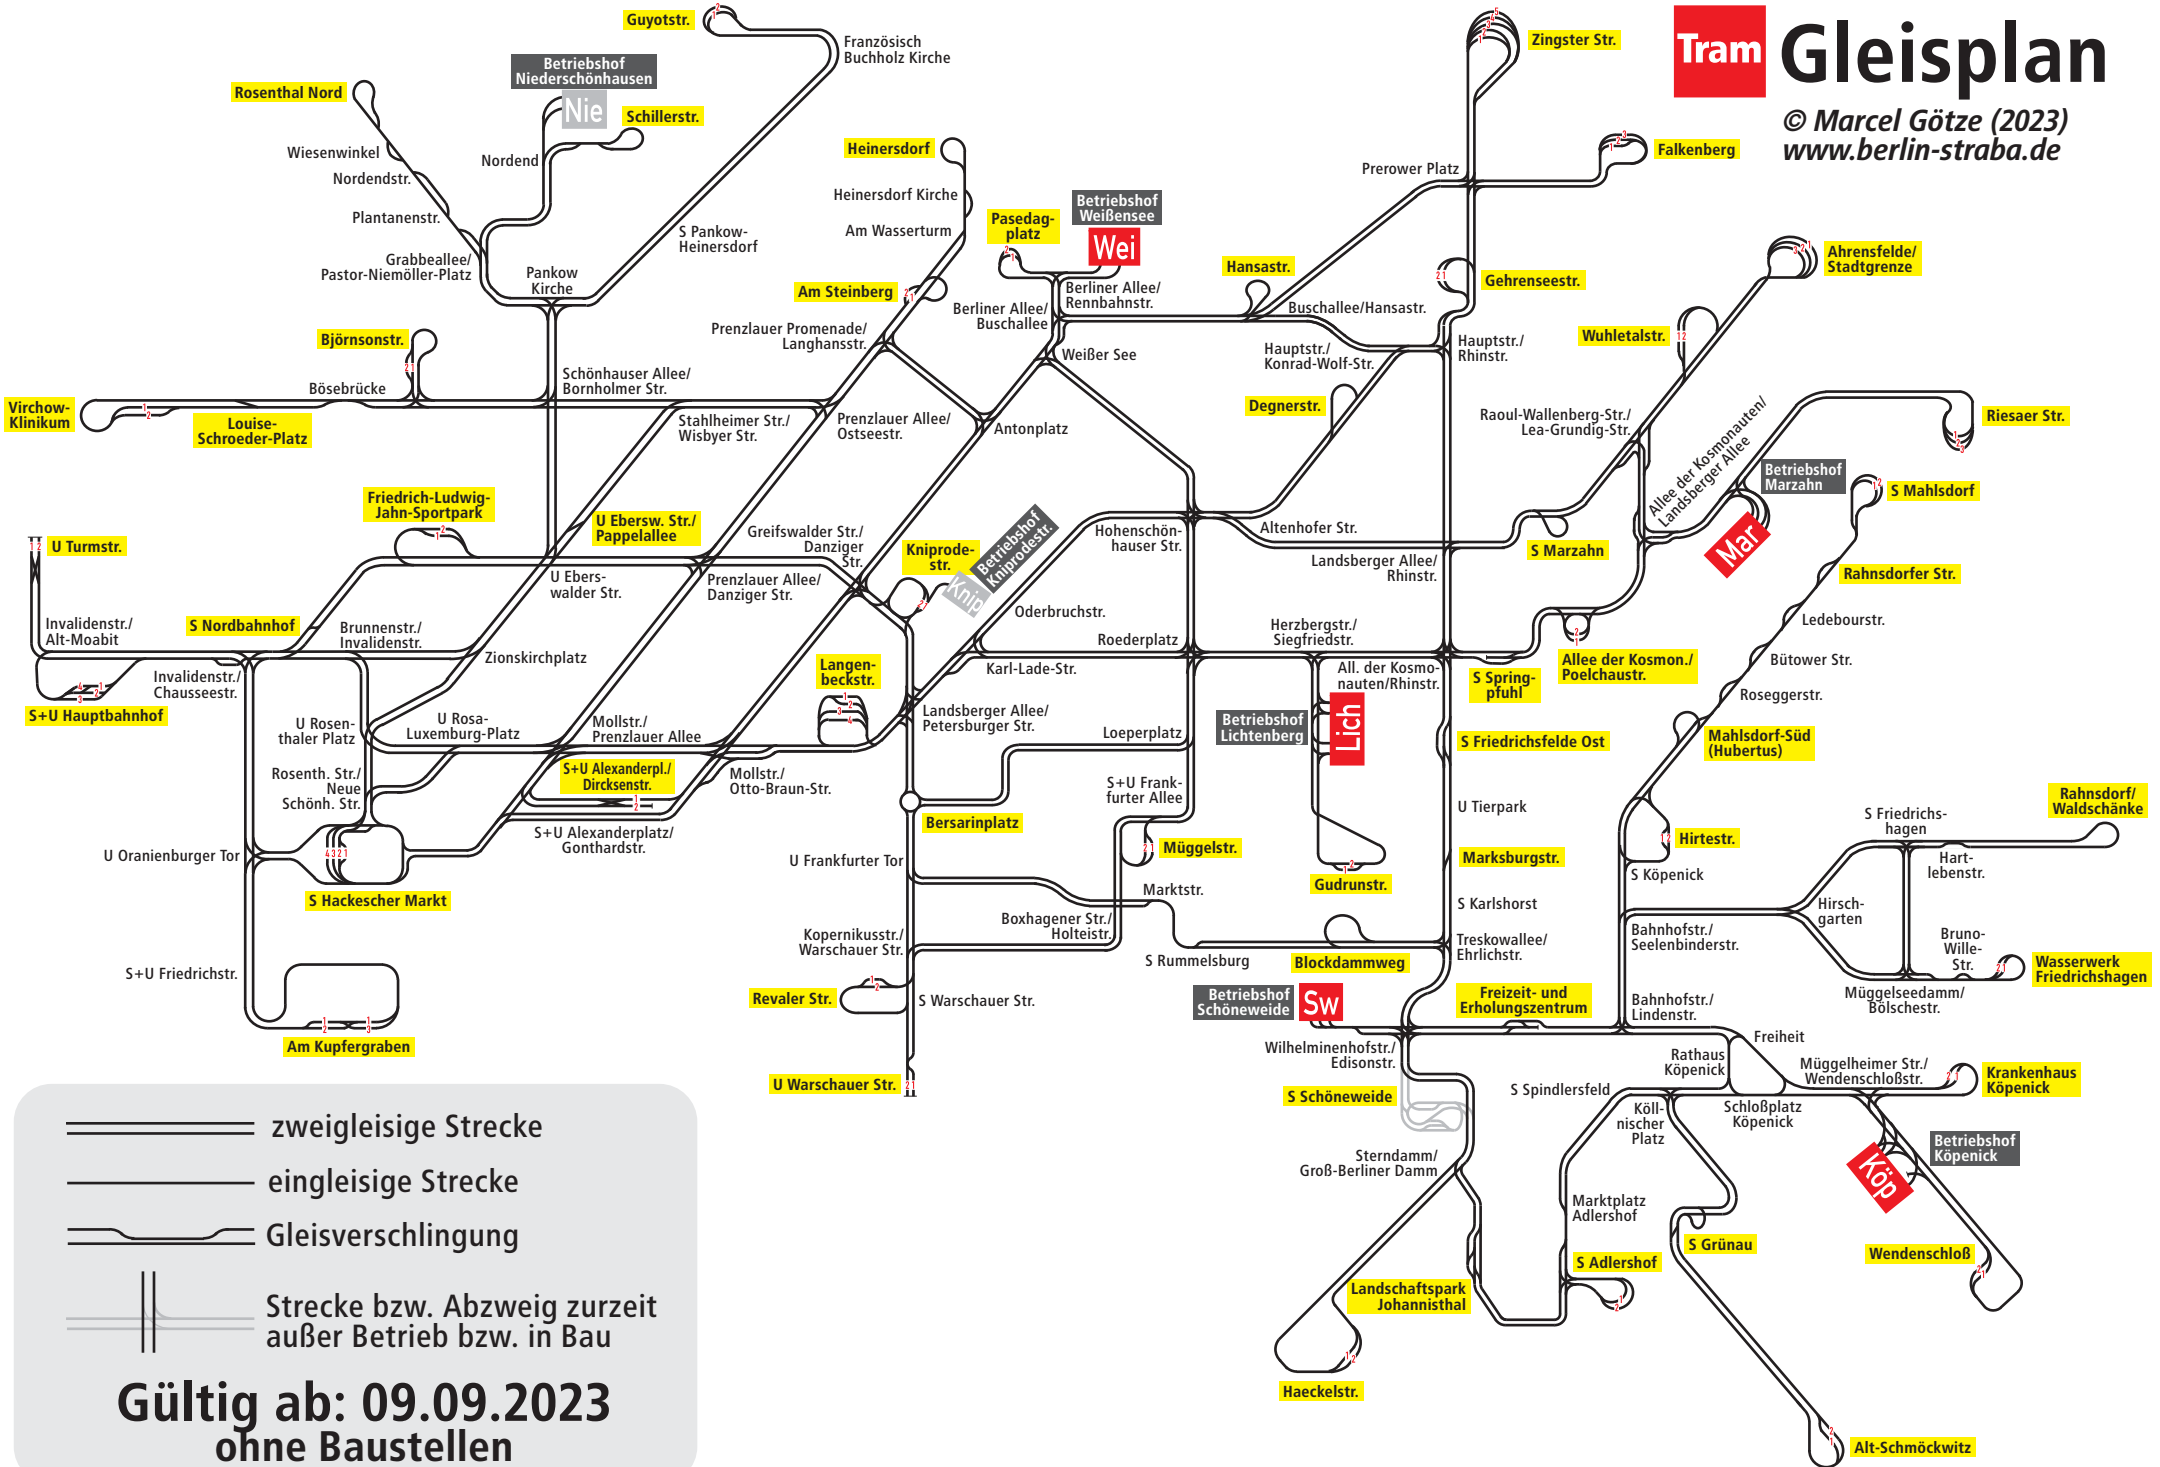

Tram Gleisplan

© Marcel Götzte (2023)
www.berlin-straba.de

Gültig ab: 09.09.2023
ohne Baustellen